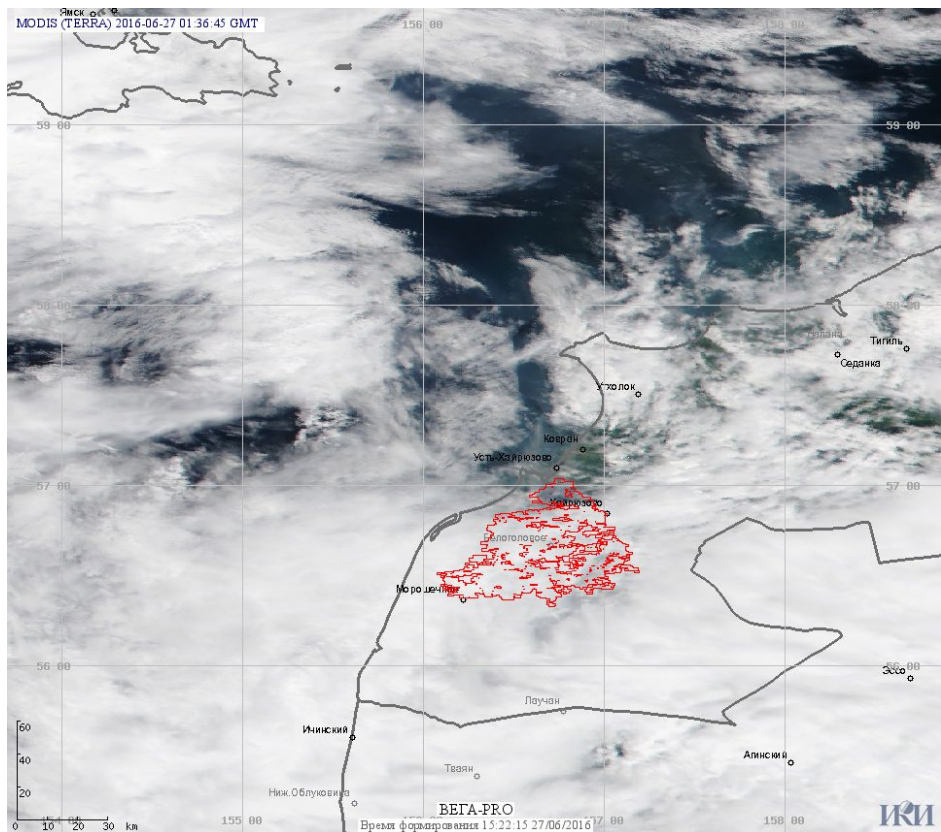

## Пожарная ситуация в России по спутниковым данным

(обзор ситуации за 27.06.2016)

**Всего за сутки 27.06.2016** на территории Российской Федерации (на всех видах территорий, включая сельскохозяйственные земли) по данным спутников Terra и Aqua наблюдалось **192 природных пожара** с активным горением, на которых были зарегистрированы **1473 горячие точки**.

В том числе было зарегистрировано **132 активных пожара, затрагивающих территории, покрытые лесом (1383 горячие точки)**.

Максимальное число пожаров наблюдалось в Красноярском крае (63). На них было зарегистрировано 528 горячих точек.

Максимальное число активных пожаров наблюдалось в Сибирском федеральном округе (25), в том числе, на территории Республики Тыва (17). На них было зарегистрировано 119 (Сибирский федеральный округ) и 107 (Республика Тыва) горячих точек.

Огнем было затронуто около 2,3 тыс га территории, покрытой лесом.

Рис. 1 Пожары в Красноярском крае и Иркутской области

**Рис. 2 Пожары в Камчатском крае**

**Рис. 3 Пожары в Чукотском а.о. и Камчатском крае**