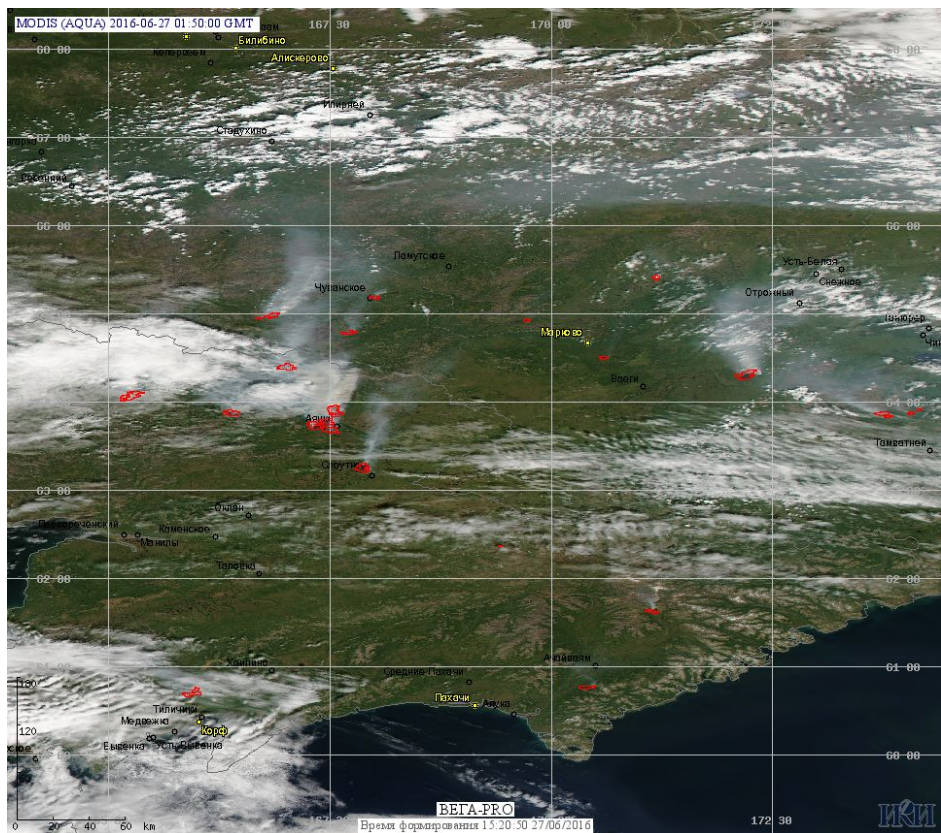

## Пожарная ситуация в России по спутниковым данным

(обзор ситуации за 27.06.2016)

**Всего за сутки 27.06.2016** на территории Российской Федерации (на всех видах территорий, включая сельскохозяйственные земли) по данным спутников Terra и Aqua наблюдалось **192 природных пожара** с активным горением, на которых были зарегистрированы **1473 горячие точки**.

В том числе было зарегистрировано **132 активных пожара, затрагивающих территории, покрытые лесом (1383 горячие точки)**.

Максимальное число пожаров наблюдалось в Красноярском крае (63). На них было зарегистрировано 528 горячих точек.

Максимальное число активных пожаров наблюдалось в Сибирском федеральном округе (25), в том числе, на территории Республики Тыва (17). На них было зарегистрировано 119 (Сибирский федеральный округ) и 107 (Республика Тыва) горячих точек.

Огнем было затронуто около 2,3 тыс га территории, покрытой лесом.

Рис. 1 Пожары в Красноярском крае и Иркутской области

**Рис. 2 Пожары в Камчатском крае**

**Рис. 3 Пожары в Чукотском а.о. и Камчатском крае**