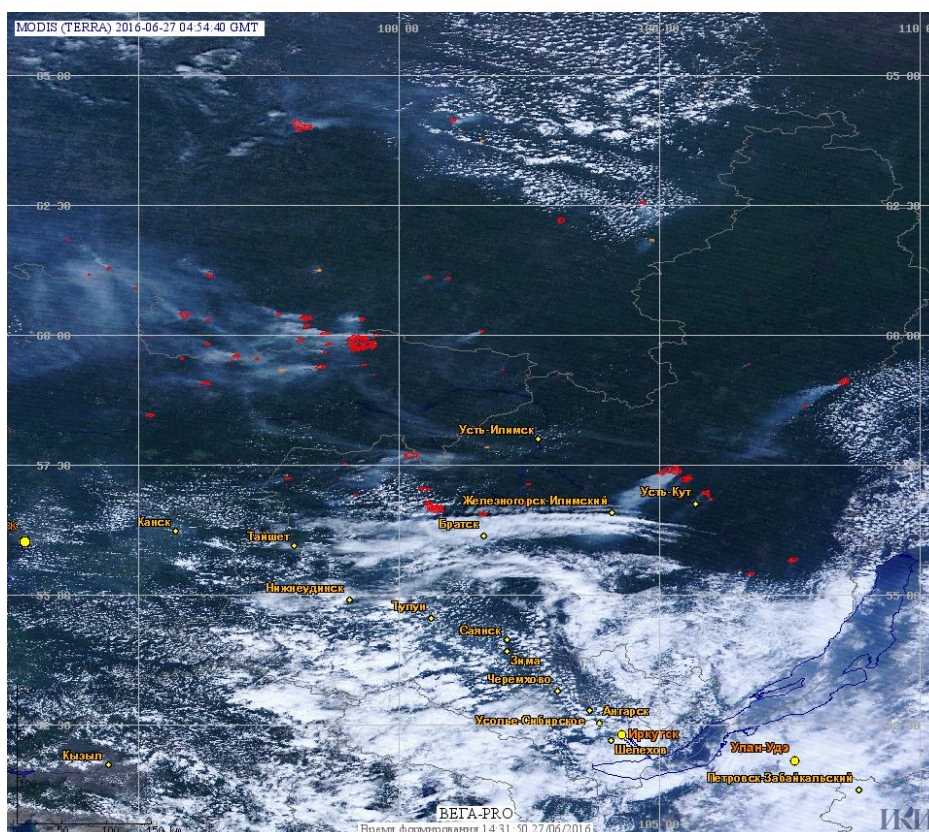

## Пожарная ситуация в России по спутниковым данным

(обзор ситуации за 27.06.2016)

**Всего за сутки 27.06.2016** на территории Российской Федерации (на всех видах территорий, включая сельскохозяйственные земли) по данным спутников Terra и Aqua наблюдалось **192 природных пожара** с активным горением, на которых были зарегистрированы **1473 горячие точки**.

В том числе было зарегистрировано **132 активных пожара, затрагивающих территории, покрытые лесом (1383 горячие точки)**.

Максимальное число пожаров наблюдалось в Красноярском крае (63). На них было зарегистрировано 528 горячих точек.

Максимальное число активных пожаров наблюдалось в Сибирском федеральном округе (25), в том числе, на территории Республики Тыва (17). На них было зарегистрировано 119 (Сибирский федеральный округ) и 107 (Республика Тыва) горячих точек.

Огнем было затронуто около 2,3 тыс га территории, покрытой лесом.

Рис. 1 Пожары в Красноярском крае и Иркутской области

**Рис. 2 Пожары в Камчатском крае**

**Рис. 3 Пожары в Чукотском а.о. и Камчатском крае**