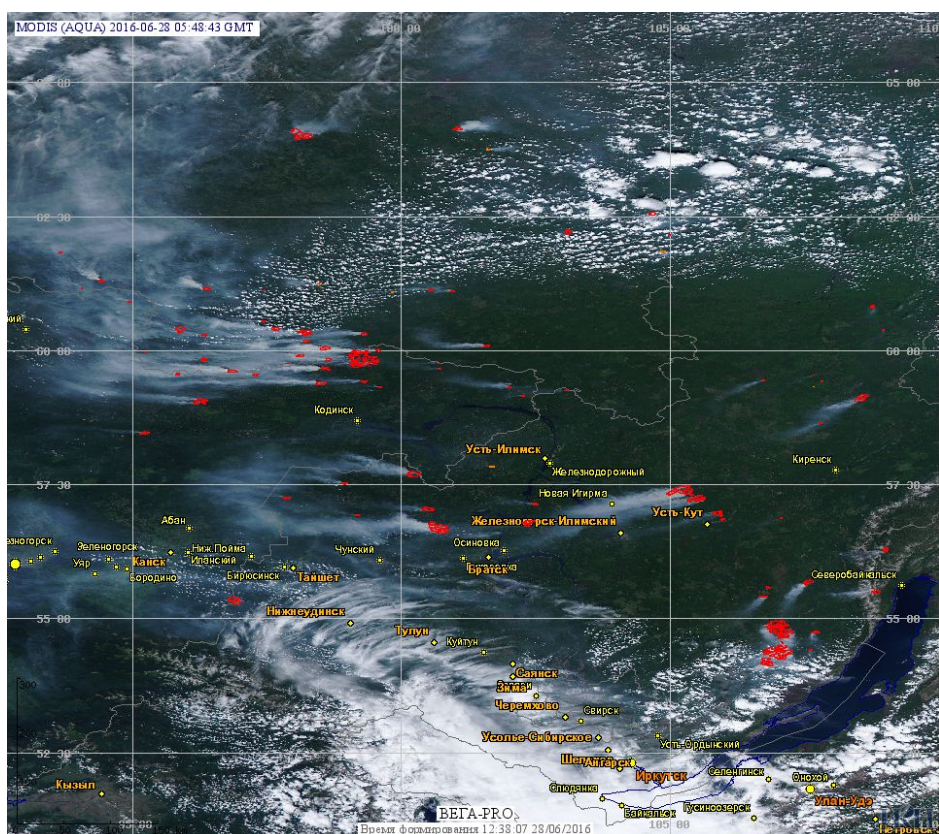

# Пожарная ситуация в России по спутниковым данным

(обзор ситуации за 28.06.2016)

Всего за сутки **28.06.2016** на территории Российской Федерации (на всех видах территорий, включая сельскохозяйственные земли) по данным спутников Terra и Aqua наблюдалось **263 природных пожара** с активным горением, на которых были зарегистрированы **2546 горячих точек**.

В том числе было зарегистрировано **182 активных пожара, затрагивающих территории, покрытые лесом (2428 горячих точек)**.

Максимальное число пожаров наблюдалось в Красноярском крае (90). На них было зарегистрировано 1226 горячих точек.

Максимальное число активных пожаров наблюдалось в Сибирском федеральном округе (29), в том числе, на территории Республики Тыва (19). На них было зарегистрировано 134 (Сибирский федеральный округ) и 120 (Республика Тыва) горячих точек.

Огнем было затронуто около 4,1 тыс га территории, покрытой лесом.

Рис. 1 Пожары в Красноярском крае и Иркутской области