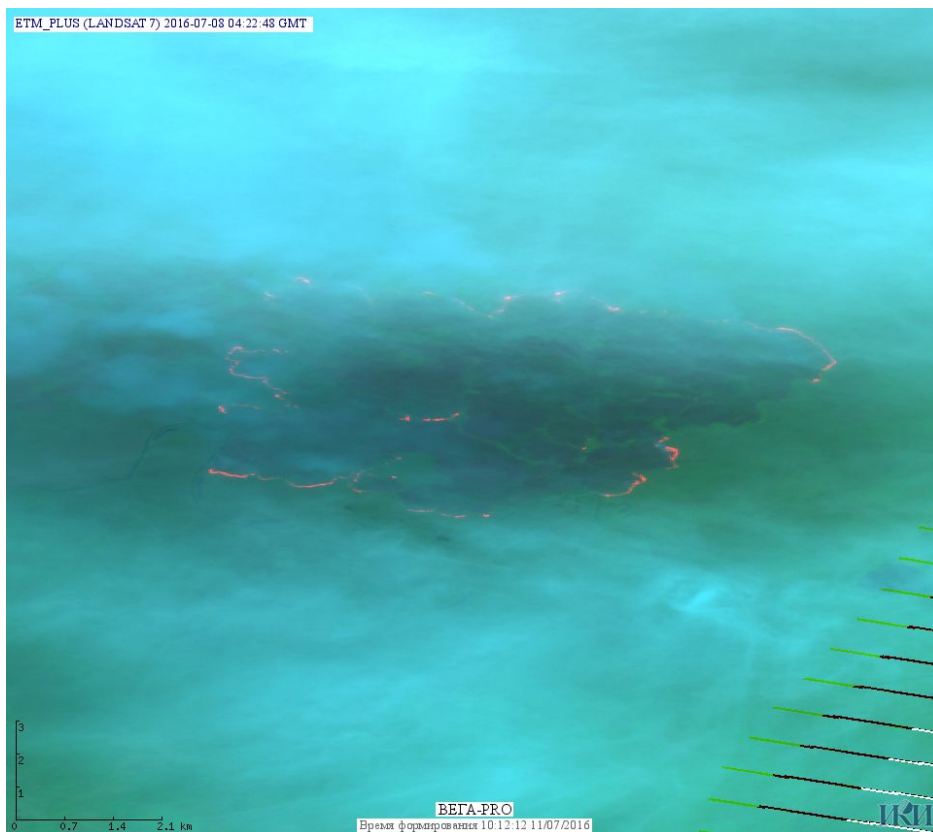

Пожарная ситуация в России по спутниковым данным

(обзор ситуации за 08.07.2016)

Всего за сутки 08.07.2016 на территории Российской Федерации (на всех видах территорий, включая сельскохозяйственные земли) по данным спутников Terra и Aqua наблюдалось **188 природных пожаров** с активным горением, на которых были зарегистрированы **1792 горячие точки**.

Максимальное число активных пожаров наблюдалось в Сибирском федеральном округе (31), в том числе, на территории Забайкальского края (20). На них было зарегистрировано 107 (Сибирский федеральный округ) и 80 (Забайкальский край) горячих точек.

Огнем было затронуто около 3,2 тыс га территории, покрытой лесом.

Рис. 1 Пожары в Красноярском крае и Иркутской области

Рис. 2 Пожары в Илимпийском районе Красноярского края. Данные Landsat 7.

Рис. 3 Пожар в Илимпийском районе Красноярского края. Данные Landsat 7.

Рис. 4 Пожар в Тунгусско-Чунском районе Красноярского края. Данные Landsat 7.

Рис. 5 Пожар в Тунгусско-Чунском районе Красноярского края. Данные Landsat 7.

Рис. 6 Пожары в Забайкальском крае

Рис. 7 Пожары в Республике Бурятия