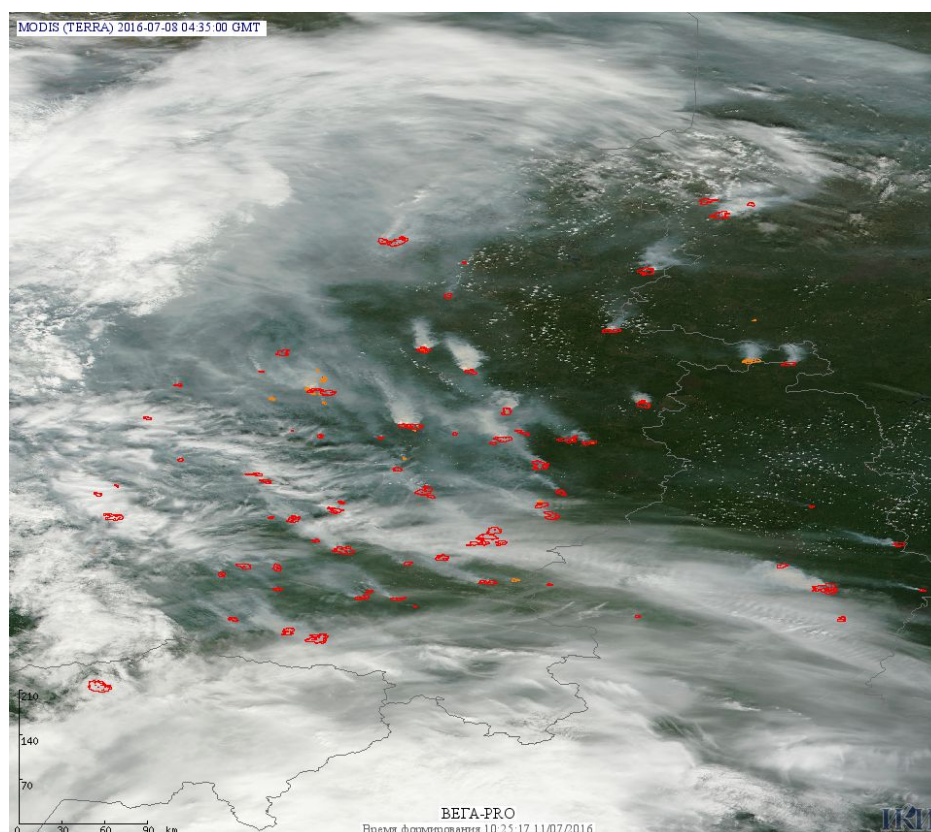

Пожарная ситуация в России по спутниковым данным

(обзор ситуации за 08.07.2016)

Всего за сутки 08.07.2016 на территории Российской Федерации (на всех видах территорий, включая сельскохозяйственные земли) по данным спутников Terra и Aqua наблюдалось **188 природных пожаров** с активным горением, на которых были зарегистрированы **1792 горячие точки**.

По предварительной оценке огнем могло быть затронуто около 15,9 тыс га территории, покрытой лесом.

Для сравнения: 08.07.2015 года на территории России всего наблюдалось 82 природных пожара, на которых были зарегистрированы 282 горячие точки. Из них пожаров, затронувших территорию, покрытую лесом, было 50, на которых было детектировано 229 горячих точек.

Максимальное число активных пожаров наблюдалось в Сибирском федеральном округе (31), в том числе, на территории Забайкальского края (20). На них было зарегистрировано 107 (Сибирский федеральный округ) и 80 (Забайкальский край) горячих точек.

Огнем было затронуто около 3,2 тыс га территории, покрытой лесом.

Рис. 1 Пожары в Красноярском крае и Иркутской области

Рис. 2 Пожары в Илимпийском районе Красноярского края. Данные Landsat 7.

Рис. 3 Пожар в Илимпийском районе Красноярского края. Данные Landsat 7.