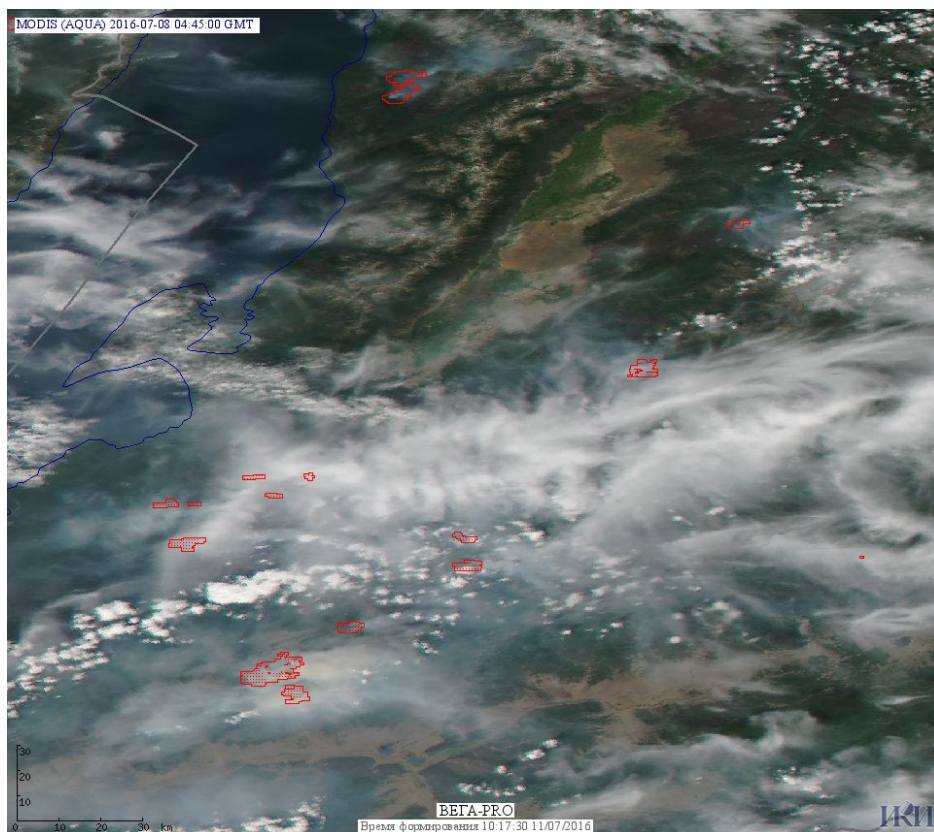

Пожарная ситуация в России по спутниковым данным

(обзор ситуации за 08.07.2016)

Всего за сутки 08.07.2016 на территории Российской Федерации (на всех видах территорий, включая сельскохозяйственные земли) по данным спутников Terra и Aqua наблюдалось **188 природных пожаров** с активным горением, на которых были зарегистрированы **1792 горячие точки**.

Максимальное число активных пожаров наблюдалось в Сибирском федеральном округе (31), в том числе, на территории Забайкальского края (20). На них было зарегистрировано 107 (Сибирский федеральный округ) и 80 (Забайкальский край) горячих точек.

Огнем было затронуто около 3,2 тыс га территории, покрытой лесом.

Рис. 1 Пожары в Красноярском крае и Иркутской области

Рис. 2 Пожары в Илимпийском районе Красноярского края. Данные Landsat 7.

Рис. 3 Пожар в Илимпийском районе Красноярского края. Данные Landsat 7.

Рис. 4 Пожар в Тунгусско-Чунском районе Красноярского края. Данные Landsat 7.

Рис. 5 Пожар в Тунгусско-Чунском районе Красноярского края. Данные Landsat 7.

Рис. 6 Пожары в Забайкальском крае

Рис. 7 Пожары в Республике Бурятия