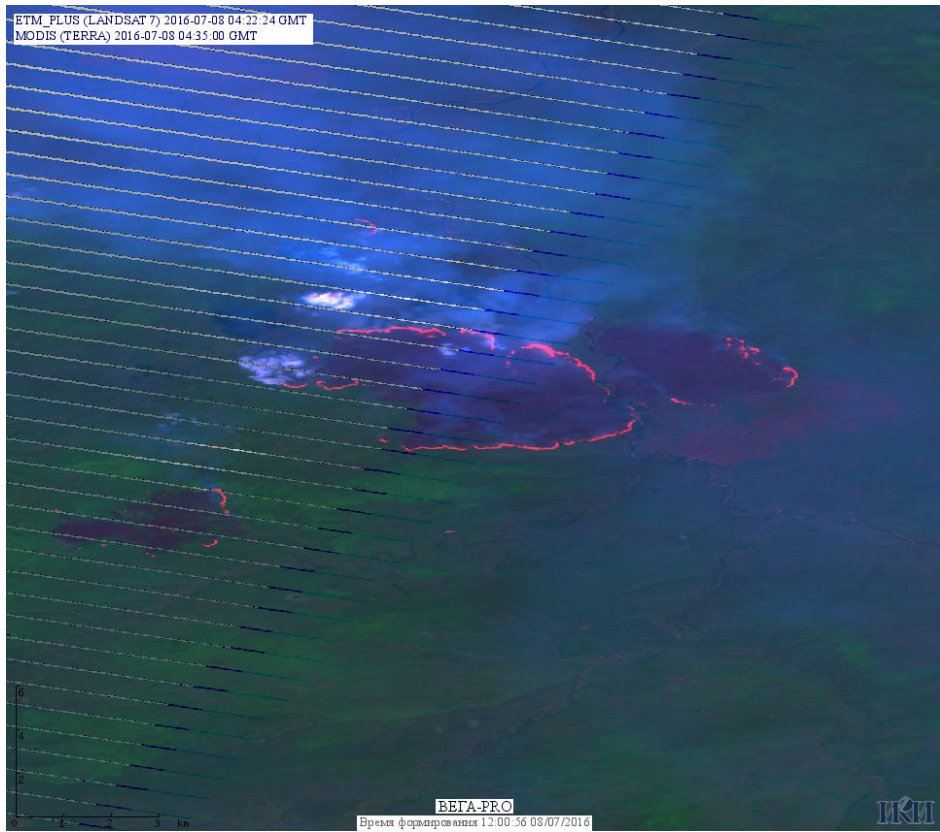

Пожарная ситуация в России по спутниковым данным

(обзор ситуации за 08.07.2016)

Всего за сутки 08.07.2016 на территории Российской Федерации (на всех видах территорий, включая сельскохозяйственные земли) по данным спутников Terra и Aqua наблюдалось **188 природных пожаров** с активным горением, на которых были зарегистрированы **1792 горячие точки**.

В том числе было зарегистрировано **138 активных пожаров, затрагивающих территории, покрытые лесом (1572 горячие точки)**.

Максимальное число пожаров наблюдалось в Красноярском крае (84). На них было зарегистрировано 1012 горячих точек.

Максимальное число активных пожаров наблюдалось в Сибирском федеральном округе (31), в том числе, на территории Забайкальского края (20). На них было зарегистрировано 107 (Сибирский федеральный округ) и 80 (Забайкальский край) горячих точек.

Огнем было затронуто около 3,2 тыс га территории, покрытой лесом.

Рис. 1 Пожары в Красноярском крае и Иркутской области

Рис. 2 Пожары в Илимпийском районе Красноярского края. Данные Landsat 7.

Рис. 3 Пожар в Илимпийском районе Красноярского края. Данные Landsat 7.