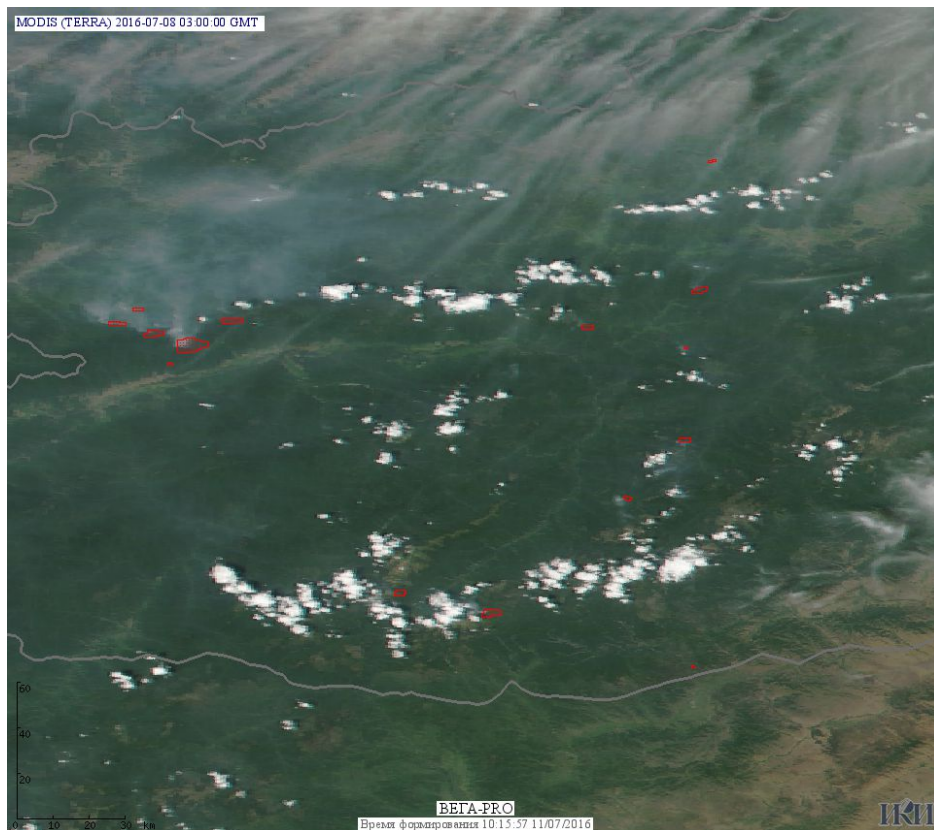

Рис. 6 Пожары в Забайкальском крае