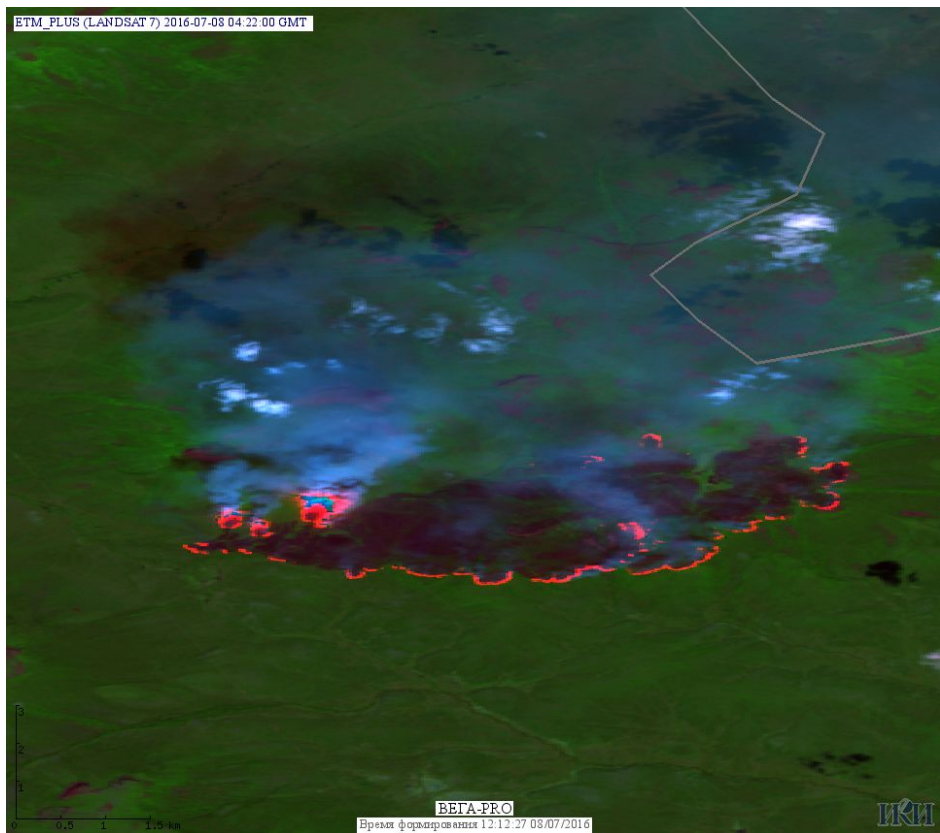

Пожарная ситуация в России по спутниковым данным

(обзор ситуации за 08.07.2016)

Всего за сутки 08.07.2016 на территории Российской Федерации (на всех видах территорий, включая сельскохозяйственные земли) по данным спутников Terra и Aqua наблюдалось **188 природных пожаров** с активным горением, на которых были зарегистрированы **1792 горячие точки**.

В том числе было зарегистрировано **138 активных пожаров, затрагивающих территории, покрытые лесом (1572 горячие точки)**.

Максимальное число пожаров наблюдалось в Красноярском крае (84). На них было зарегистрировано 1012 горячих точек.

Максимальное число активных пожаров наблюдалось в Сибирском федеральном округе (31), в том числе, на территории Забайкальского края (20). На них было зарегистрировано 107 (Сибирский федеральный округ) и 80 (Забайкальский край) горячих точек.

Огнем было затронуто около 3,2 тыс га территории, покрытой лесом.

Рис. 1 Пожары в Красноярском крае и Иркутской области

Рис. 2 Пожары в Илимпийском районе Красноярского края. Данные Landsat 7.

Рис. 3 Пожар в Илимпийском районе Красноярского края. Данные Landsat 7.