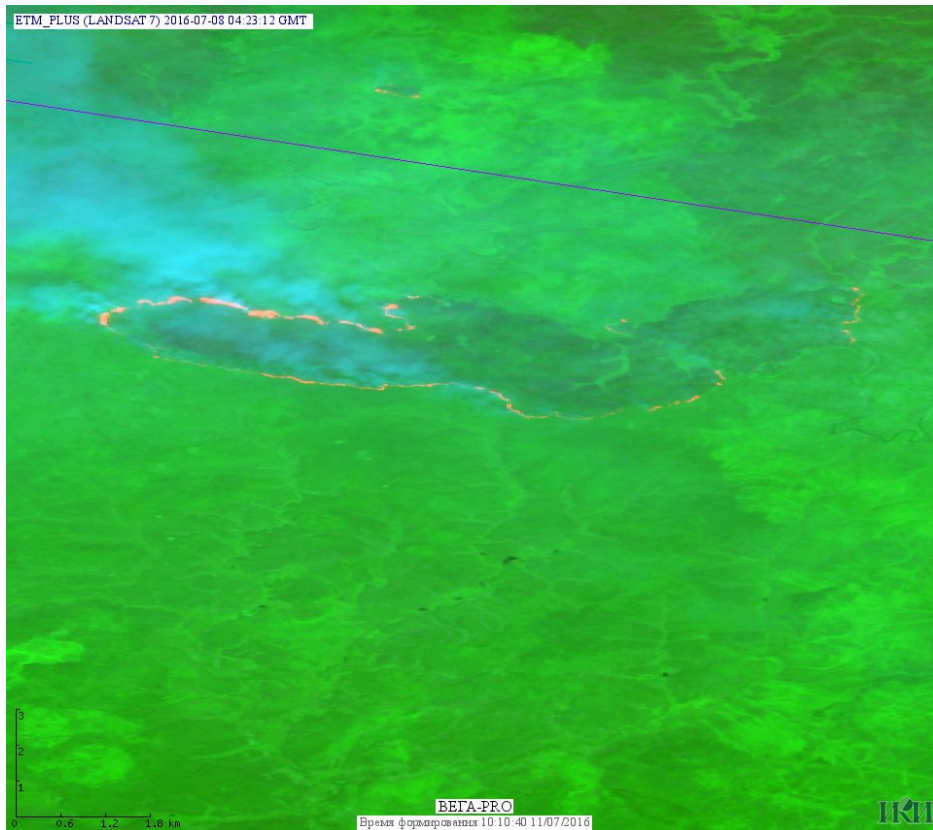

Пожарная ситуация в России по спутниковым данным

(обзор ситуации за 08.07.2016)

Всего за сутки 08.07.2016 на территории Российской Федерации (на всех видах территорий, включая сельскохозяйственные земли) по данным спутников Terra и Aqua наблюдалось **188 природных пожаров** с активным горением, на которых были зарегистрированы **1792 горячие точки**.

В том числе было зарегистрировано **138 активных пожаров, затрагивающих территории, покрытые лесом (1572 горячие точки)**.

Максимальное число пожаров наблюдалось в Красноярском крае (84). На них было зарегистрировано 1012 горячих точек.

Максимальное число активных пожаров наблюдалось в Сибирском федеральном округе (31), в том числе, на территории Забайкальского края (20). На них было зарегистрировано 107 (Сибирский федеральный округ) и 80 (Забайкальский край) горячих точек.

Огнем было затронуто около 3,2 тыс га территории, покрытой лесом.

Рис. 1 Пожары в Красноярском крае и Иркутской области

Рис. 2 Пожары в Илимпийском районе Красноярского края. Данные Landsat 7.

Рис. 3 Пожар в Илимпийском районе Красноярского края. Данные Landsat 7.