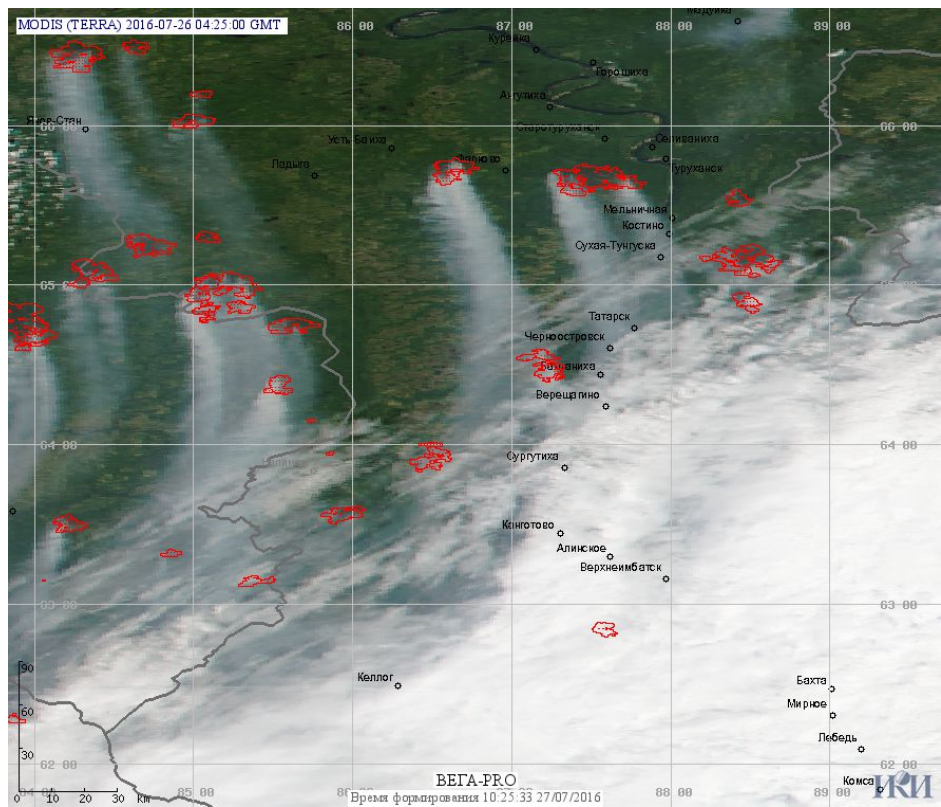

## Пожарная ситуация в России по спутниковым данным

(обзор ситуации за 26.07.2016)

**Всего за сутки 26.07.2016** на территории Российской Федерации (на всех видах территорий, включая сельскохозяйственные земли) по данным спутников Terra и Aqua наблюдалось **377 природных пожаров** с активным горением, на которых было зарегистрировано **4918 горячих точек**.

В том числе было зарегистрировано **308 активных пожаров, затрагивающих территории, покрытые лесом (4500 горячих точек)**.

Максимальное число пожаров наблюдалось в Иркутской области (130). На них были зарегистрированы 1332 горячие точки.

Максимальное число активных пожаров наблюдалось в Сибирском федеральном округе (100), в том числе, на территории Республики Бурятия (61). На них было зарегистрировано 754 (Сибирский федеральный округ) и 488 (Республика Бурятия) горячих точек.

Огнем было затронуто около 17,0 тыс га территории, покрытой лесом.

Рис. 1 Пожары в Иркутской области

Рис. 2 Пожары в Красноярском крае

Рис. 3 Пожары в Красноярском крае

**Рис. 4 Пожары в Ямало-Ненецком а.о.**