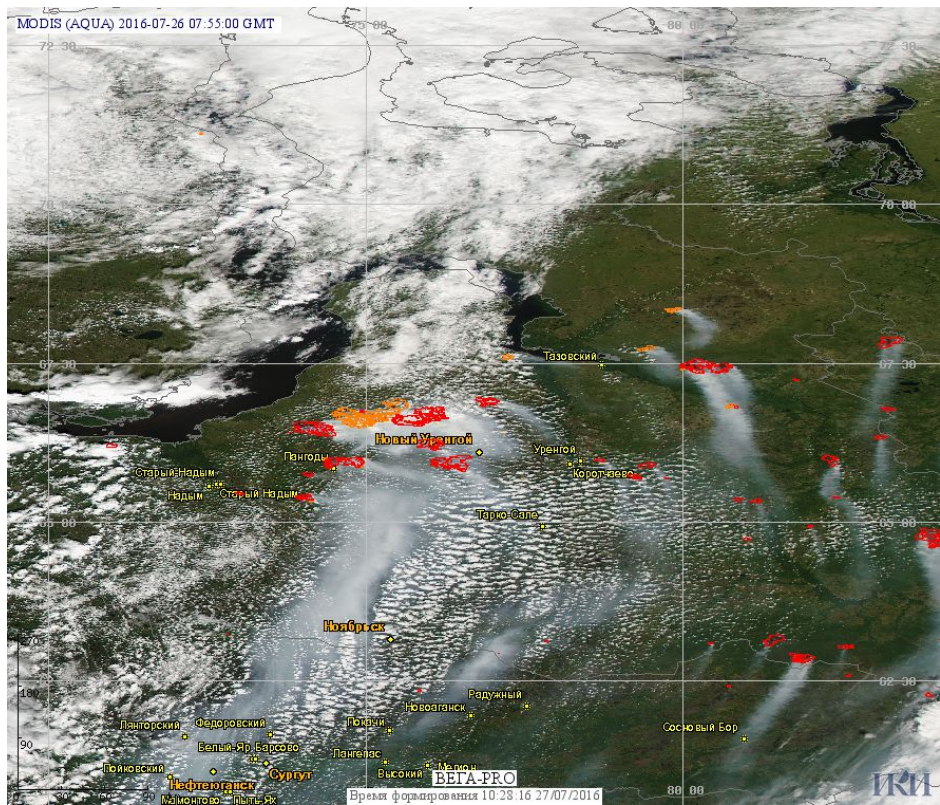

## Пожарная ситуация в России по спутниковым данным

(обзор ситуации за 26.07.2016)

**Всего за сутки 26.07.2016** на территории Российской Федерации (на всех видах территорий, включая сельскохозяйственные земли) по данным спутников Terra и Aqua наблюдалось **377 природных пожаров** с активным горением, на которых было зарегистрировано **4918 горячих точек**.

В том числе было зарегистрировано **308 активных пожаров, затрагивающих территории, покрытые лесом (4500 горячих точек)**.

Максимальное число пожаров наблюдалось в Иркутской области (130). На них были зарегистрированы 1332 горячие точки.

Максимальное число активных пожаров наблюдалось в Сибирском федеральном округе (100), в том числе, на территории Республики Бурятия (61). На них было зарегистрировано 754 (Сибирский федеральный округ) и 488 (Республика Бурятия) горячих точек.

Огнем было затронуто около 17,0 тыс га территории, покрытой лесом.

Рис. 1 Пожары в Иркутской области

Рис. 2 Пожары в Красноярском крае

Рис. 3 Пожары в Красноярском крае

**Рис. 4 Пожары в Ямало-Ненецком а.о.**