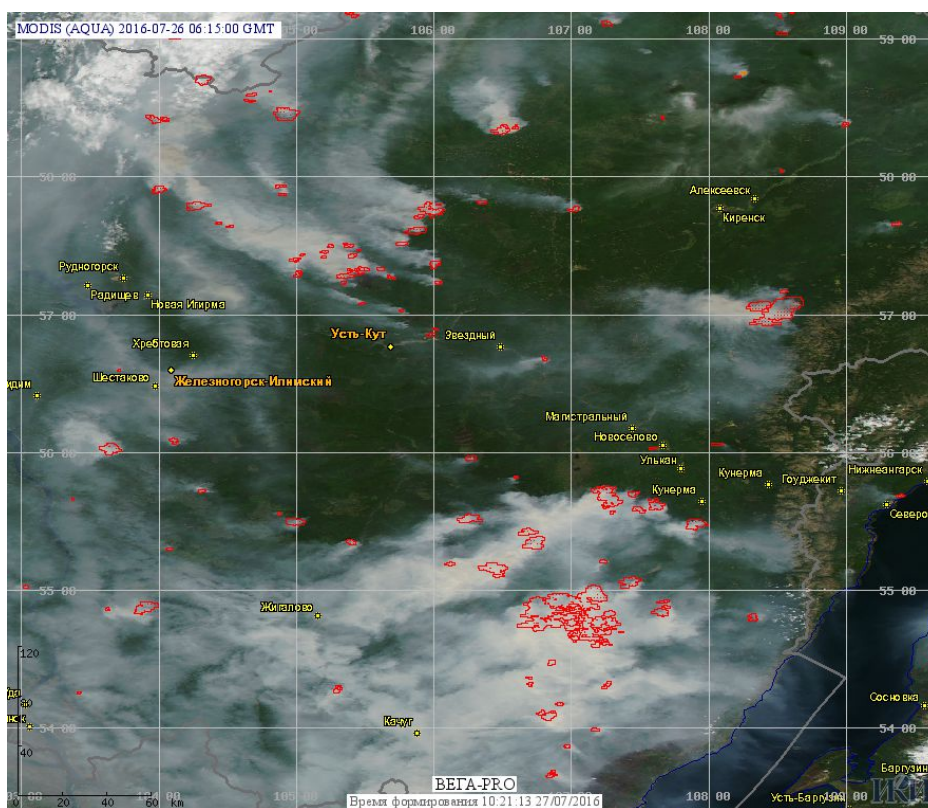

## Пожарная ситуация в России по спутниковым данным

(обзор ситуации за 26.07.2016)

**Всего за сутки 26.07.2016** на территории Российской Федерации (на всех видах территорий, включая сельскохозяйственные земли) по данным спутников Terra и Aqua наблюдалось **377 природных пожаров** с активным горением, на которых было зарегистрировано **4918 горячих точек**.

В том числе было зарегистрировано **308 активных пожаров, затрагивающих территории, покрытые лесом (4500 горячих точек)**.

Максимальное число пожаров наблюдалось в Иркутской области (130). На них были зарегистрированы 1332 горячие точки.

Максимальное число активных пожаров наблюдалось в Сибирском федеральном округе (100), в том числе, на территории Республики Бурятия (61). На них было зарегистрировано 754 (Сибирский федеральный округ) и 488 (Республика Бурятия) горячих точек.

Огнем было затронуто около 17,0 тыс га территории, покрытой лесом.

Рис. 1 Пожары в Иркутской области

Рис. 2 Пожары в Красноярском крае

Рис. 3 Пожары в Красноярском крае

**Рис. 4 Пожары в Ямало-Ненецком а.о.**