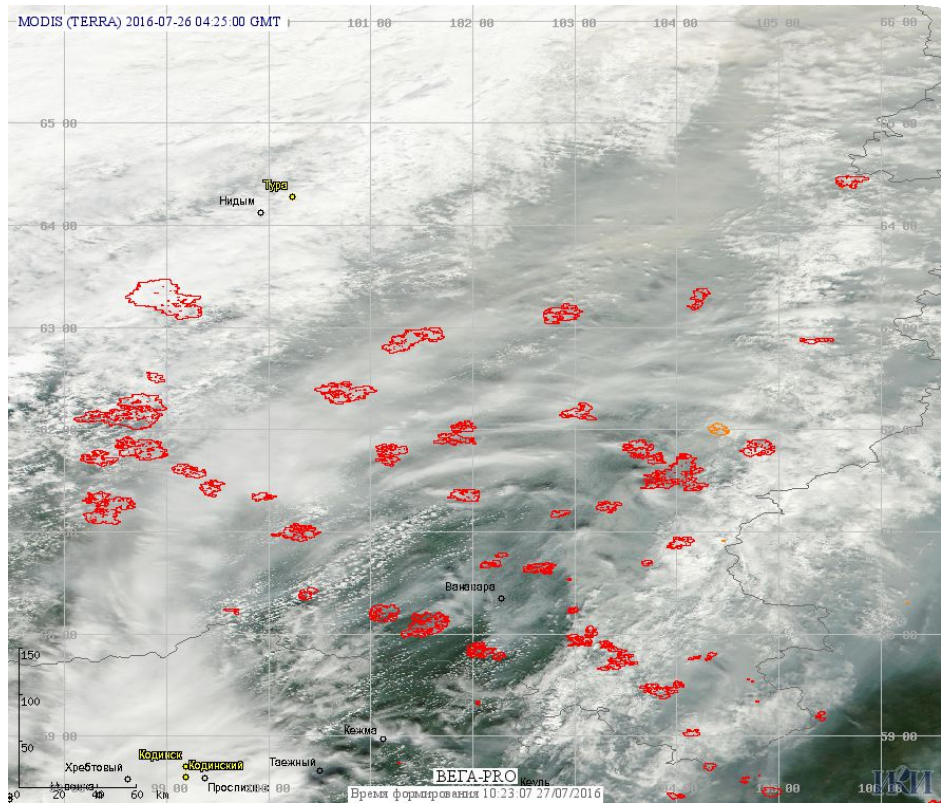

## Пожарная ситуация в России по спутниковым данным

(обзор ситуации за 26.07.2016)

**Всего за сутки 26.07.2016** на территории Российской Федерации (на всех видах территорий, включая сельскохозяйственные земли) по данным спутников Terra и Aqua наблюдалось **377 природных пожаров** с активным горением, на которых было зарегистрировано **4918 горячих точек**.

В том числе было зарегистрировано **308 активных пожаров, затрагивающих территории, покрытые лесом (4500 горячих точек)**.

Максимальное число пожаров наблюдалось в Иркутской области (130). На них были зарегистрированы 1332 горячие точки.

Максимальное число активных пожаров наблюдалось в Сибирском федеральном округе (100), в том числе, на территории Республики Бурятия (61). На них было зарегистрировано 754 (Сибирский федеральный округ) и 488 (Республика Бурятия) горячих точек.

Огнем было затронуто около 17,0 тыс га территории, покрытой лесом.

Рис. 1 Пожары в Иркутской области

Рис. 2 Пожары в Красноярском крае

Рис. 3 Пожары в Красноярском крае

**Рис. 4 Пожары в Ямало-Ненецком а.о.**