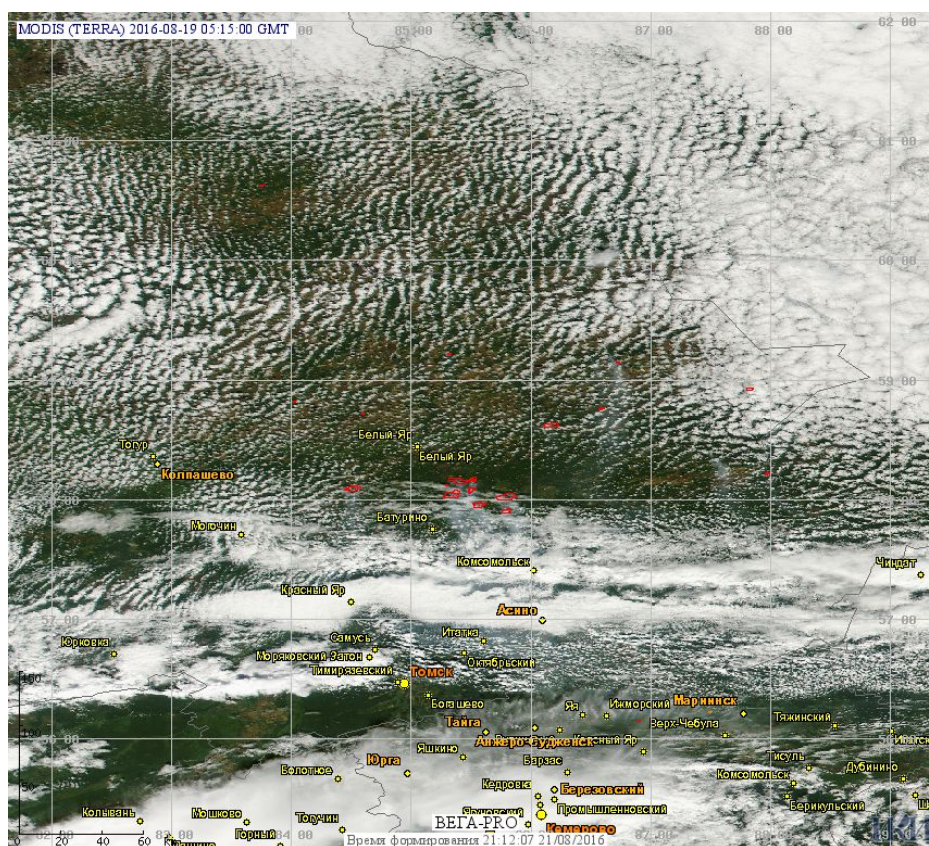

В том числе было зарегистрировано **60 активных пожаров, затрагивающих территории, покрытые лесом (194 горячие точки)**.

Максимальное число пожаров наблюдалось в Томской области (17). На них было зарегистрировано 70 горячих точек.

По предварительной оценке огнем могло быть затронуто около 4,4 тыс га территории, покрытой лесом.

**Для сравнения: 19.08.2015** года на территории России всего наблюдалось **76 природных пожаров**, на которых были зарегистрированы 492 горячие точки. Из них пожаров, затронувших территорию, покрытую лесом, было 41, на которых было детектировано 425 горячих точек.

Максимальное число активных пожаров наблюдалось в Сибирском федеральном округе (44), в том числе, на территории Республики Бурятия (25). На них было зарегистрировано 428 (Сибирский федеральный округ) и 278 (Республика Бурятия) горячих точек.

Огнем было затронуто около 11,7 тыс га территории, покрытой лесом.

Рис. 1 Пожары в Томской области

Рис. 2 Пожары в Иркутской области

Рис. 3 Пожары в Республике Бурятия

(Информация подготовлена на основе данных центров приема НИЦ "Планета" (<http://planet.iitp.ru/index1.html>), спутникового сервиса ВЕГА (<http://pro-vega.ru>) и открытых зарубежных источников)