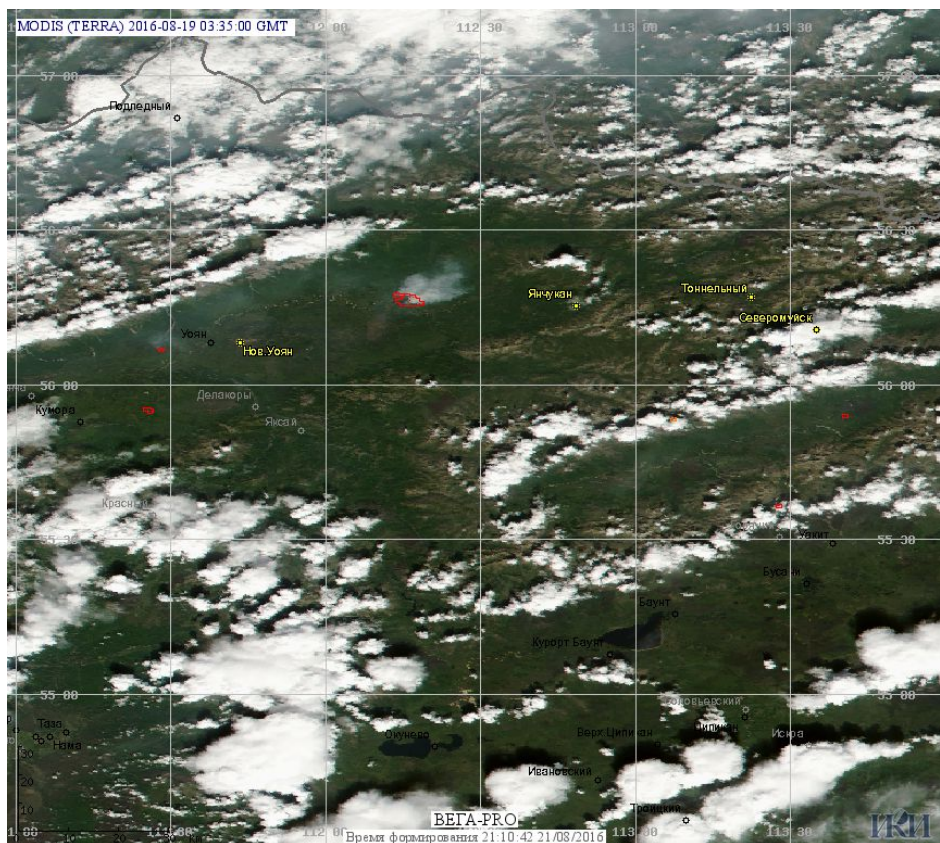

## Пожарная ситуация в России по спутниковым данным

(обзор ситуации за 19.08.2016)

**Всего за сутки 19.08.2016** на территории Российской Федерации (на всех видах территорий, включая сельскохозяйственные земли) по данным спутников Terra и Aqua наблюдалось **111 природных пожаров** с активным горением, на которых было зарегистрировано **278 горячих точек**.

По предварительной оценке огнем могло быть затронуто около 4,4 тыс га территории, покрытой лесом.

**Для сравнения: 19.08.2015** года на территории России всего наблюдалось **76 природных пожаров**, на которых были зарегистрированы 492 горячие точки. Из них пожаров, затронувших территорию, покрытую лесом, было 41, на которых было детектировано 425 горячих точек.

Максимальное число активных пожаров наблюдалось в Сибирском федеральном округе (44), в том числе, на территории Республики Бурятия (25). На них было зарегистрировано 428 (Сибирский федеральный округ) и 278 (Республика Бурятия) горячих точек.

Огнем было затронуто около 11,7 тыс га территории, покрытой лесом.

Рис. 1 Пожары в Томской области

Рис. 2 Пожары в Иркутской области

Рис. 3 Пожары в Республике Бурятия

(Информация подготовлена на основе данных центров приема НИЦ "Планета" (<http://planet.iitp.ru/index1.html>), спутникового сервиса ВЕГА (<http://pro-vega.ru>) и открытых зарубежных источников)