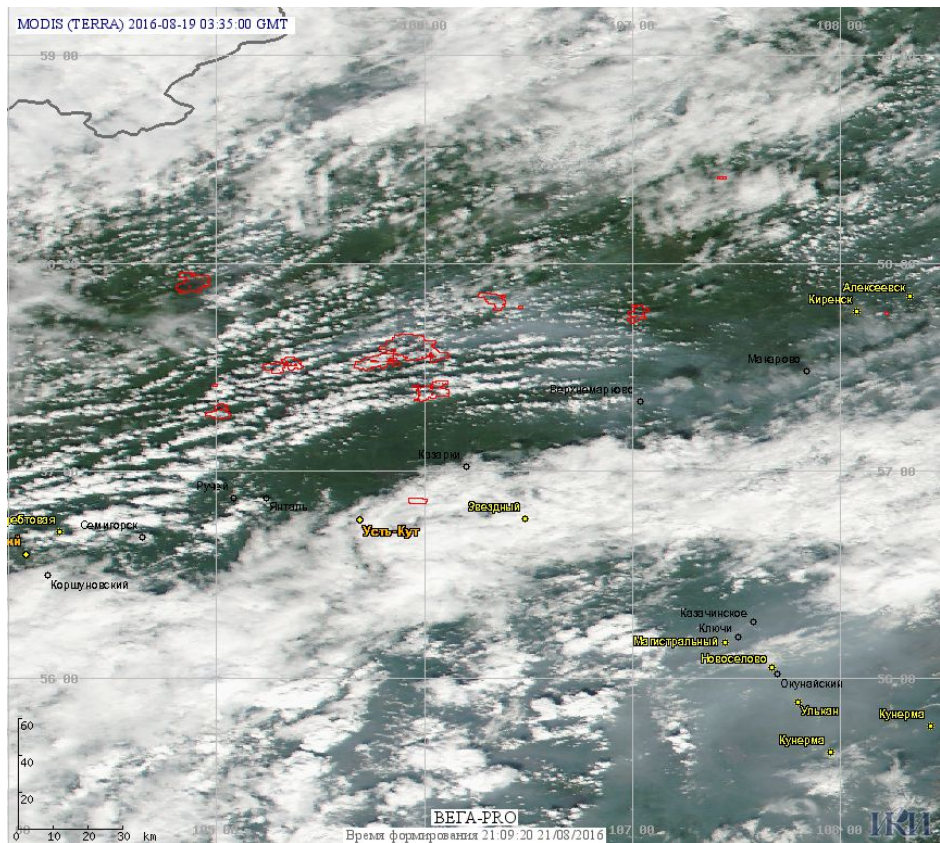

## Пожарная ситуация в России по спутниковым данным

(обзор ситуации за 19.08.2016)

**Всего за сутки 19.08.2016** на территории Российской Федерации (на всех видах территорий, включая сельскохозяйственные земли) по данным спутников Terra и Aqua наблюдалось **111 природных пожаров** с активным горением, на которых было зарегистрировано **278 горячих точек**.

По предварительной оценке огнем могло быть затронуто около 4,4 тыс га территории, покрытой лесом.

**Для сравнения: 19.08.2015** года на территории России всего наблюдалось **76 природных пожаров**, на которых были зарегистрированы 492 горячие точки. Из них пожаров, затронувших территорию, покрытую лесом, было 41, на которых было детектировано 425 горячих точек.

Максимальное число активных пожаров наблюдалось в Сибирском федеральном округе (44), в том числе, на территории Республики Бурятия (25). На них было зарегистрировано 428 (Сибирский федеральный округ) и 278 (Республика Бурятия) горячих точек.

Огнем было затронуто около 11,7 тыс га территории, покрытой лесом.

Рис. 1 Пожары в Томской области

Рис. 2 Пожары в Иркутской области

Рис. 3 Пожары в Республике Бурятия

(Информация подготовлена на основе данных центров приема НИЦ "Планета" (<http://planet.iitp.ru/index1.html>), спутникового сервиса ВЕГА (<http://pro-vega.ru>) и открытых зарубежных источников)