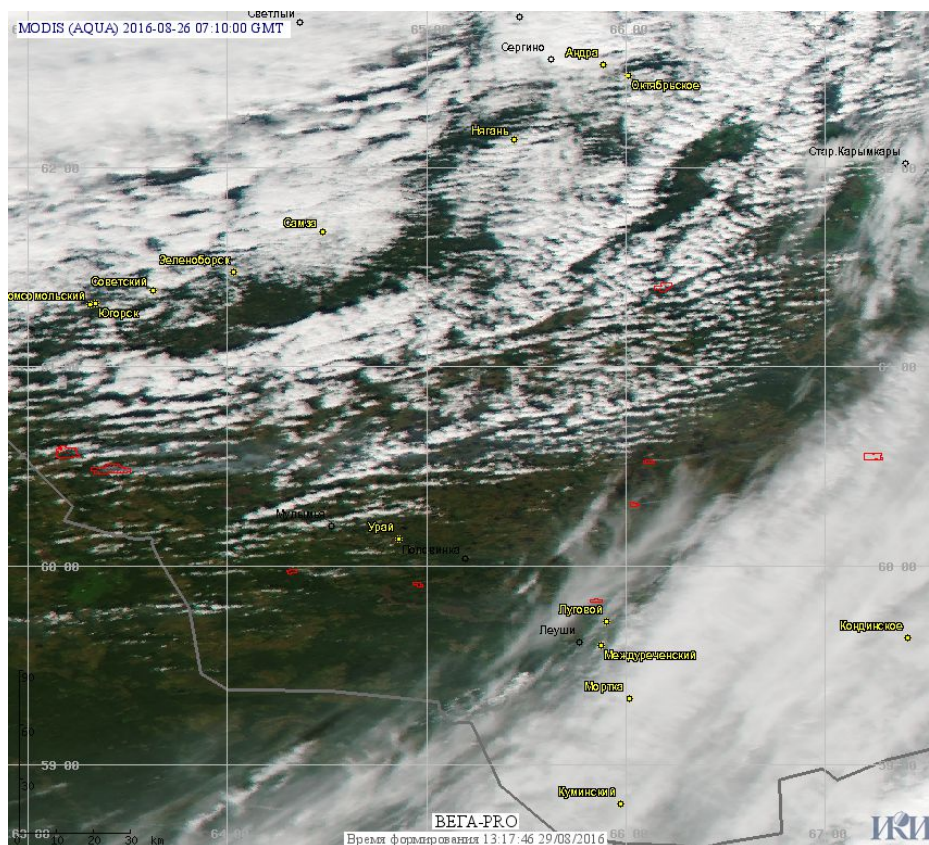

## Пожарная ситуация в России по спутниковым данным

(обзор ситуации за 26.08.2016)

**Всего за сутки 26.08.2016** на территории Российской Федерации (на всех видах территорий, включая сельскохозяйственные земли) по данным спутников Terra и Aqua наблюдалось **117 природных пожаров** с активным горением, на которых было зарегистрировано **266 горячих точек**.

В том числе было зарегистрировано **42 активных пожара, затрагивающих территории, покрытые лесом (110 горячих точек)**.

Максимальное число пожаров наблюдалось в Красноярском крае (16). На них были зарегистрированы 34 горячие точки.

Максимальное число активных пожаров наблюдалось в Сибирском федеральном округе (77), в том числе, на территории Республики Бурятия (30). На них было зарегистрировано 410 (Сибирский федеральный округ) и 235 (Республика Бурятия) горячих точек.

Огнем было затронуто около 29,4 тыс га территории, покрытой лесом.

Рис. 1 Пожары и сельскохозяйственные палы в Красноярском крае

**Рис. 2 Пожары в Ханты-Мансийском а.о. (Югре)**

(Информация подготовлена на основе данных центров приема НИЦ "Планета" (<http://planet.iitp.ru/index1.html>), спутникового сервиса ВЕГА (<http://pro-vega.ru>) и открытых зарубежных источников)