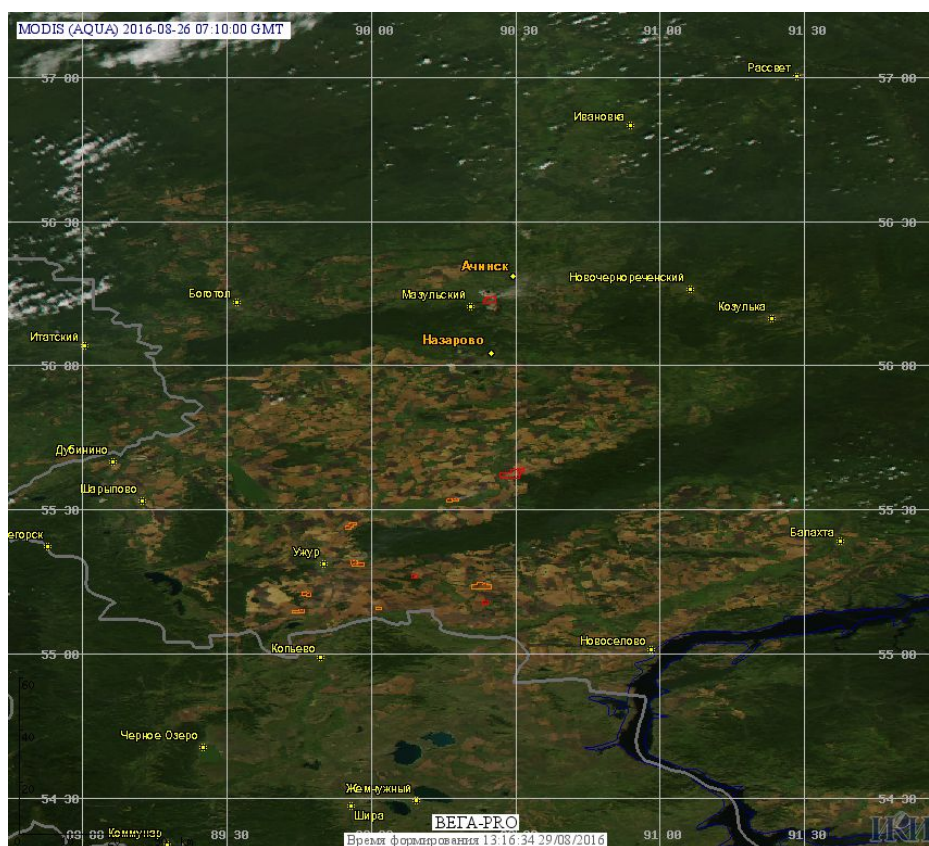

## Пожарная ситуация в России по спутниковым данным

(обзор ситуации за 26.08.2016)

**Всего за сутки 26.08.2016** на территории Российской Федерации (на всех видах территорий, включая сельскохозяйственные земли) по данным спутников Terra и Aqua наблюдалось **117 природных пожаров** с активным горением, на которых было зарегистрировано **266 горячих точек**.

В том числе было зарегистрировано **42 активных пожара, затрагивающих территории, покрытые лесом (110 горячих точек)**.

Максимальное число пожаров наблюдалось в Красноярском крае (16). На них были зарегистрированы 34 горячие точки.

Максимальное число активных пожаров наблюдалось в Сибирском федеральном округе (77), в том числе, на территории Республики Бурятия (30). На них было зарегистрировано 410 (Сибирский федеральный округ) и 235 (Республика Бурятия) горячих точек.

Огнем было затронуто около 29,4 тыс га территории, покрытой лесом.

Рис. 1 Пожары и сельскохозяйственные палы в Красноярском крае

**Рис. 2 Пожары в Ханты-Мансийском а.о. (Югре)**

(Информация подготовлена на основе данных центров приема НИЦ "Планета" (<http://planet.iitp.ru/index1.html>), спутникового сервиса ВЕГА (<http://pro-vega.ru>) и открытых зарубежных источников)