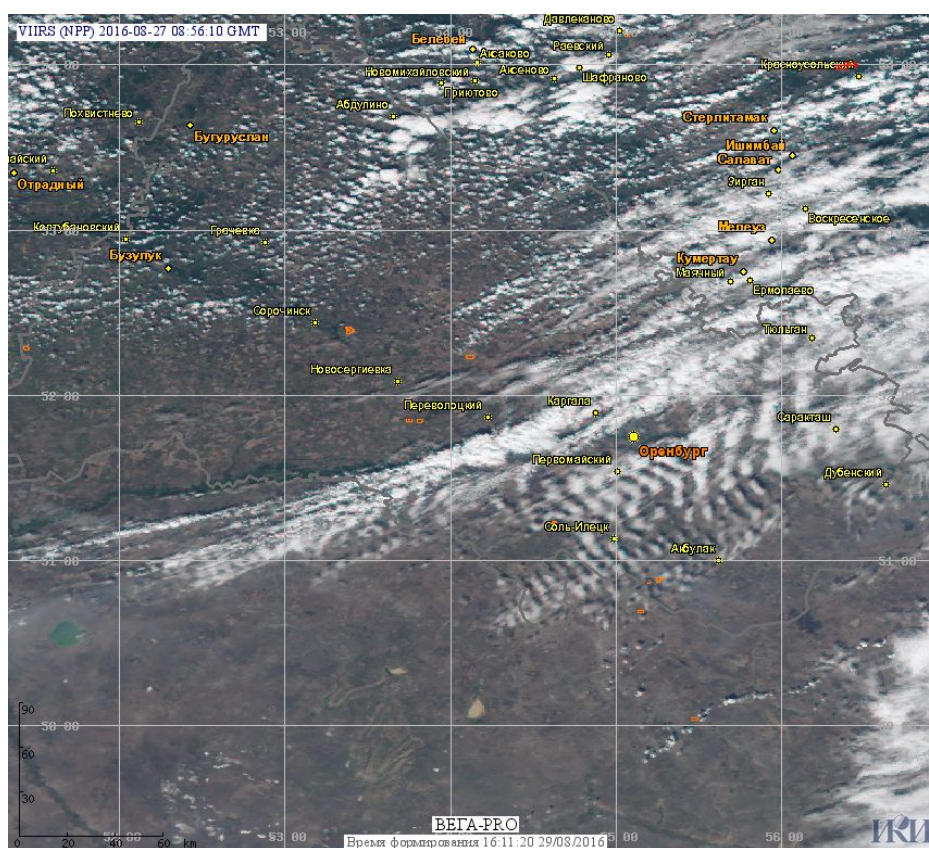

Пожарная ситуация в России по спутниковым данным

(обзор ситуации за 27.08.2016)

Всего за сутки 27.08.2016 на территории Российской Федерации (на всех видах территорий, включая сельскохозяйственные земли) по данным спутников Terra и Aqua наблюдалось **105 природных пожаров** с активным горением, на которых было зарегистрировано **226 горячих точек**.

По предварительной оценке огнем могло быть затронуто около 0,2 тыс га территории, покрытой лесом.

Для сравнения: 27.08.2015 года на территории России всего наблюдалось **244 природных пожара**, на которых было зарегистрировано 1720 горячих точек. Из них пожаров, затронувших территорию, покрытую лесом, было 155, на которых было детектировано 1580 горячих точек.

Максимальное число активных пожаров наблюдалось в Сибирском федеральном округе (81), в том числе, на территории Республики Бурятия (36). На них было зарегистрировано 696 (Сибирский федеральный округ) и 345 (Республика Бурятия) горячих точек.

Огнем было затронуто около 88,5 тыс га территории, покрытой лесом.

Рис. 1 Сельскохозяйственные палы в Оренбургской области

Рис. 2 Пожары и сельскохозяйственные палы в Красноярском крае

(Информация подготовлена на основе данных центров приема НИЦ "Планета" (<http://planet.iitp.ru/index1.html>), спутникового сервиса ВЕГА (<http://pro-vega.ru>) и открытых зарубежных источников)