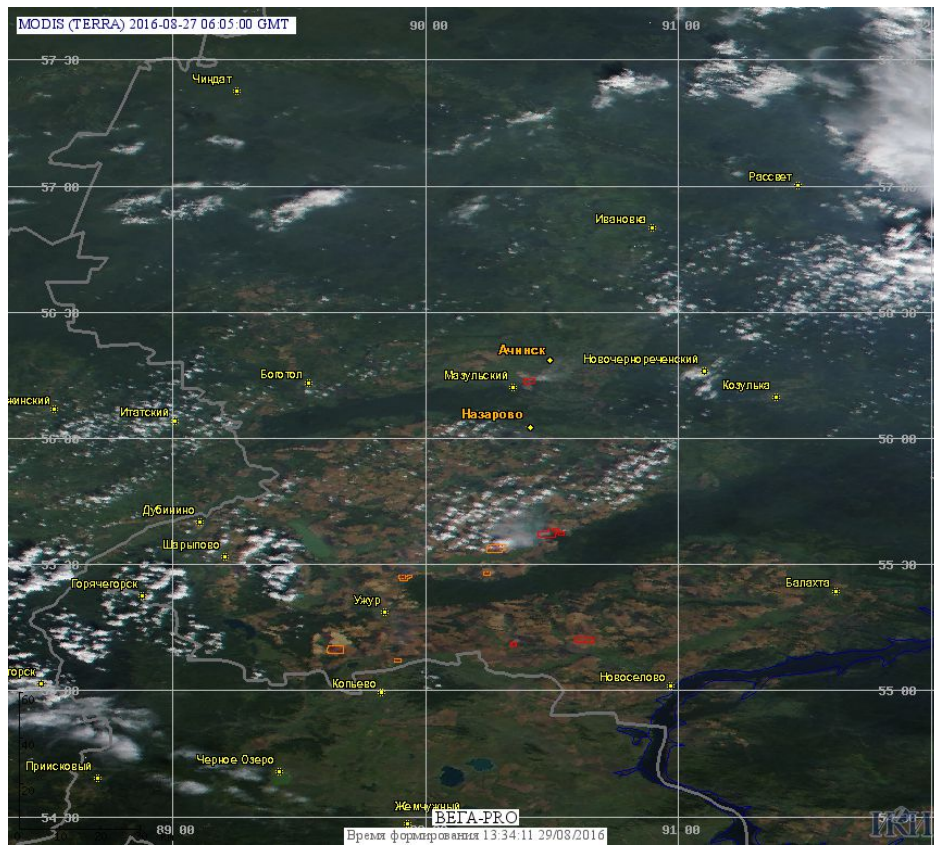

Пожарная ситуация в России по спутниковым данным

(обзор ситуации за 27.08.2016)

Всего за сутки 27.08.2016 на территории Российской Федерации (на всех видах территорий, включая сельскохозяйственные земли) по данным спутников Terra и Aqua наблюдалось **105 природных пожаров** с активным горением, на которых было зарегистрировано **226 горячих точек**.

В том числе было зарегистрировано **20 активных пожаров, затрагивающих территории, покрытые лесом (45 горячих точек)**.

Максимальное число пожаров наблюдалось в Оренбургской области (10). На них было зарегистрировано 27 горячих точек.

Максимальное число активных пожаров наблюдалось в Сибирском федеральном округе (81), в том числе, на территории Республики Бурятия (36). На них было зарегистрировано 696 (Сибирский федеральный округ) и 345 (Республика Бурятия) горячих точек.

Огнем было затронуто около 88,5 тыс га территории, покрытой лесом.

Рис. 1 Сельскохозяйственные палы в Оренбургской области

Рис. 2 Пожары и сельскохозяйственные палы в Красноярском крае

(Информация подготовлена на основе данных центров приема НИЦ "Планета" (<http://planet.iitp.ru/index1.html>), спутникового сервиса ВЕГА (<http://pro-vega.ru>) и открытых зарубежных источников)