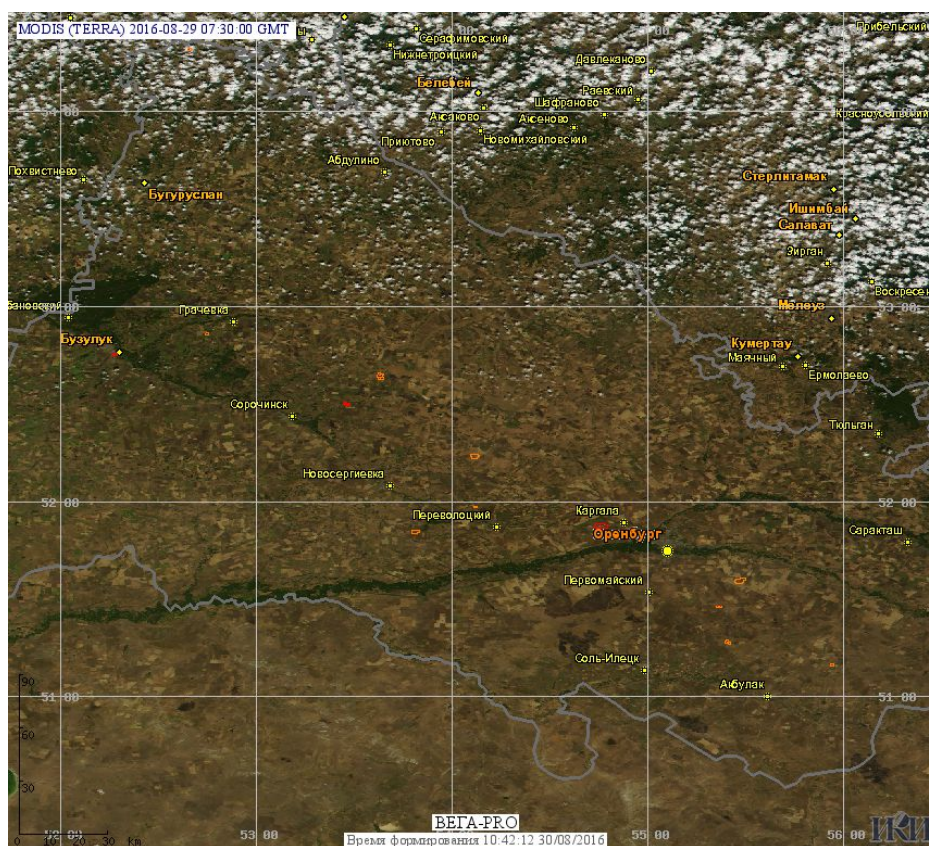

Пожарная ситуация в России по спутниковым данным

(обзор ситуации за 29.08.2016)

Всего за сутки 29.08.2016 на территории Российской Федерации (на всех видах территорий, включая сельскохозяйственные земли) по данным спутников Terra и Aqua наблюдалось **133 природных пожара** с активным горением, на которых были зарегистрированы **304 горячие точки**.

По предварительной оценке огнем могло быть затронуто около 350 га территории, покрытой лесом.

Для сравнения: 29.08.2015 года на территории России всего наблюдалось **133 природных пожара**, на которых были зарегистрированы 483 горячие точки. Из них пожаров, затронувших территорию, покрытую лесом, было 60, на которых было детектировано 340 горячих точек.

Максимальное число активных пожаров наблюдалось в Сибирском федеральном округе (50), в том числе, на территории Республики Бурятия (22). На них было зарегистрировано 161 (Сибирский федеральный округ) и 64 (Республика Бурятия) горячих точек.

Огнем было затронуто около 3,1 тыс га территории, покрытой лесом.

Рис. 1 Сельскохозяйственные палы в Оренбургской области

Рис. 2 Сельскохозяйственные палы в Ростовской области

Рис. 3 Пожары в Иркутской области