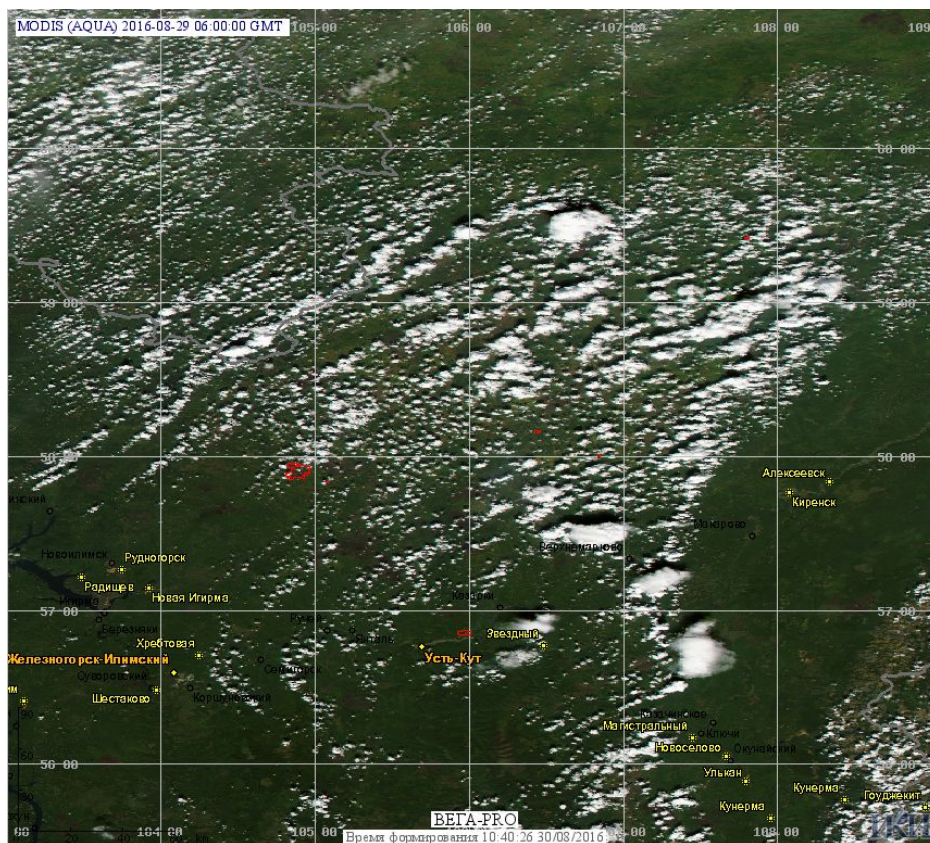

Пожарная ситуация в России по спутниковым данным

(обзор ситуации за 29.08.2016)

Всего за сутки 29.08.2016 на территории Российской Федерации (на всех видах территорий, включая сельскохозяйственные земли) по данным спутников Terra и Aqua наблюдалось **133 природных пожара** с активным горением, на которых были зарегистрированы **304 горячие точки**.

По предварительной оценке огнем могло быть затронуто около 350 га территории, покрытой лесом.

Для сравнения: 29.08.2015 года на территории России всего наблюдалось **133 природных пожара**, на которых были зарегистрированы 483 горячие точки. Из них пожаров, затронувших территорию, покрытую лесом, было 60, на которых было детектировано 340 горячих точек.

Максимальное число активных пожаров наблюдалось в Сибирском федеральном округе (50), в том числе, на территории Республики Бурятия (22). На них было зарегистрировано 161 (Сибирский федеральный округ) и 64 (Республика Бурятия) горячих точек.

Огнем было затронуто около 3,1 тыс га территории, покрытой лесом.

Рис. 1 Сельскохозяйственные палы в Оренбургской области

Рис. 2 Сельскохозяйственные палы в Ростовской области

Рис. 3 Пожары в Иркутской области