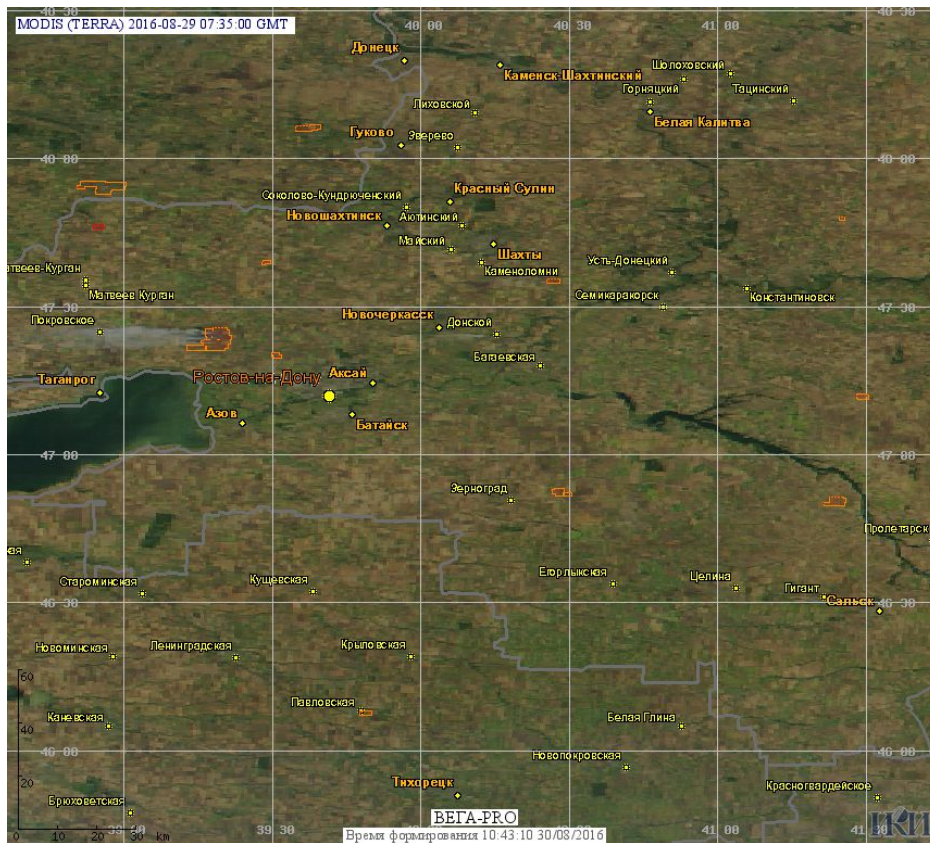

Пожарная ситуация в России по спутниковым данным

(обзор ситуации за 29.08.2016)

Всего за сутки 29.08.2016 на территории Российской Федерации (на всех видах территорий, включая сельскохозяйственные земли) по данным спутников Terra и Aqua наблюдалось **133 природных пожара** с активным горением, на которых были зарегистрированы **304 горячие точки**.

По предварительной оценке огнем могло быть затронуто около 350 га территории, покрытой лесом.

Для сравнения: 29.08.2015 года на территории России всего наблюдалось **133 природных пожара**, на которых были зарегистрированы 483 горячие точки. Из них пожаров, затронувших территорию, покрытую лесом, было 60, на которых было детектировано 340 горячих точек.

Максимальное число активных пожаров наблюдалось в Сибирском федеральном округе (50), в том числе, на территории Республики Бурятия (22). На них было зарегистрировано 161 (Сибирский федеральный округ) и 64 (Республика Бурятия) горячих точек.

Огнем было затронуто около 3,1 тыс га территории, покрытой лесом.

Рис. 1 Сельскохозяйственные палы в Оренбургской области

Рис. 2 Сельскохозяйственные палы в Ростовской области

Рис. 3 Пожары в Иркутской области