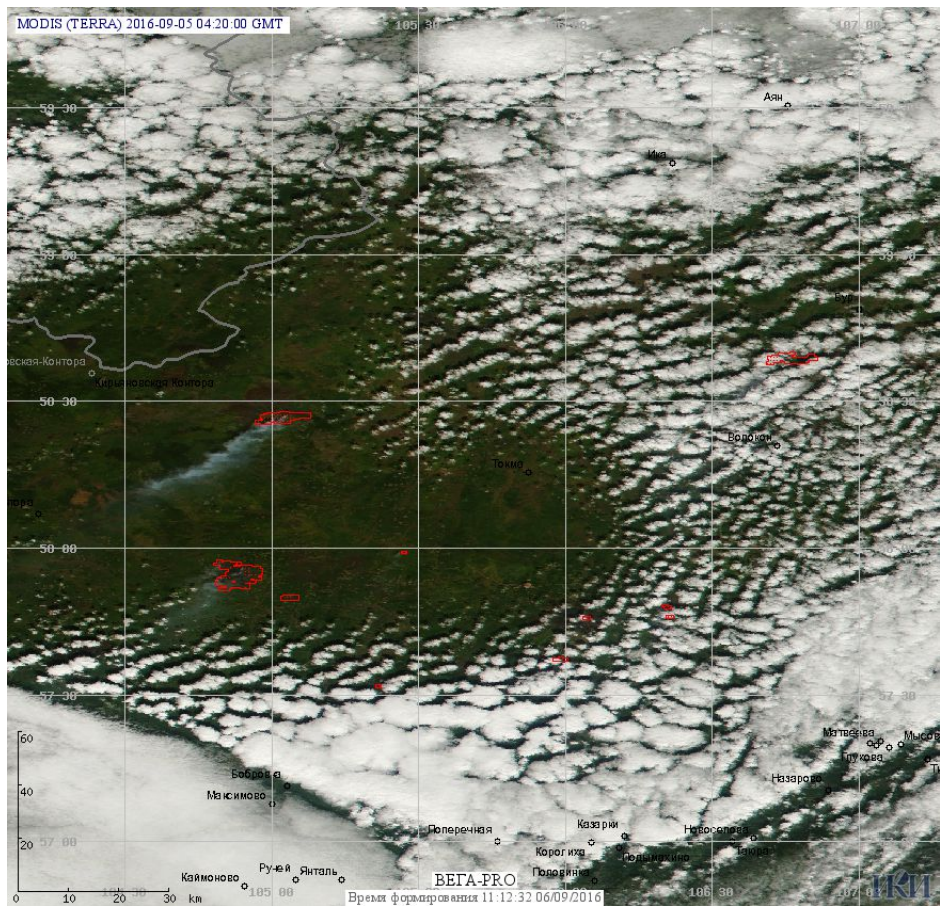

Пожарная ситуация в России по спутниковым данным

(обзор ситуации за 05.09.2016)

Всего за сутки 05.09.2016 на территории Российской Федерации (на всех видах территорий, включая сельскохозяйственные земли) по данным спутников Terra и Aqua наблюдалось **118 природных пожаров** с активным горением, на которых было зарегистрировано **360 горячих точек**.

По предварительной оценке огнем могло быть затронуто около 1,4 тыс га территории, покрытой лесом.

Для сравнения: 05.09.2015 года на территории России всего наблюдалось **162 природных пожара**, на которых было зарегистрировано 997 горячих точек. Из них пожаров, затронувших территорию, покрытую лесом, было 80, на которых было детектировано 808 горячих точек.

Максимальное число активных пожаров наблюдалось в Сибирском федеральном округе (69), в том числе, на территории Республики Бурятия (42). На них было зарегистрировано 652 (Сибирский федеральный округ) и 265 (Республика Бурятия) горячих точек.

Огнем было затронуто около 11,2 тыс га территории, покрытой лесом.

Рис. 1 Сельскохозяйственные палы в Красноярском крае

Рис. 2 Пожары в Иркутской области

Рис. 3 Сельскохозяйственные палы в Ростовской области