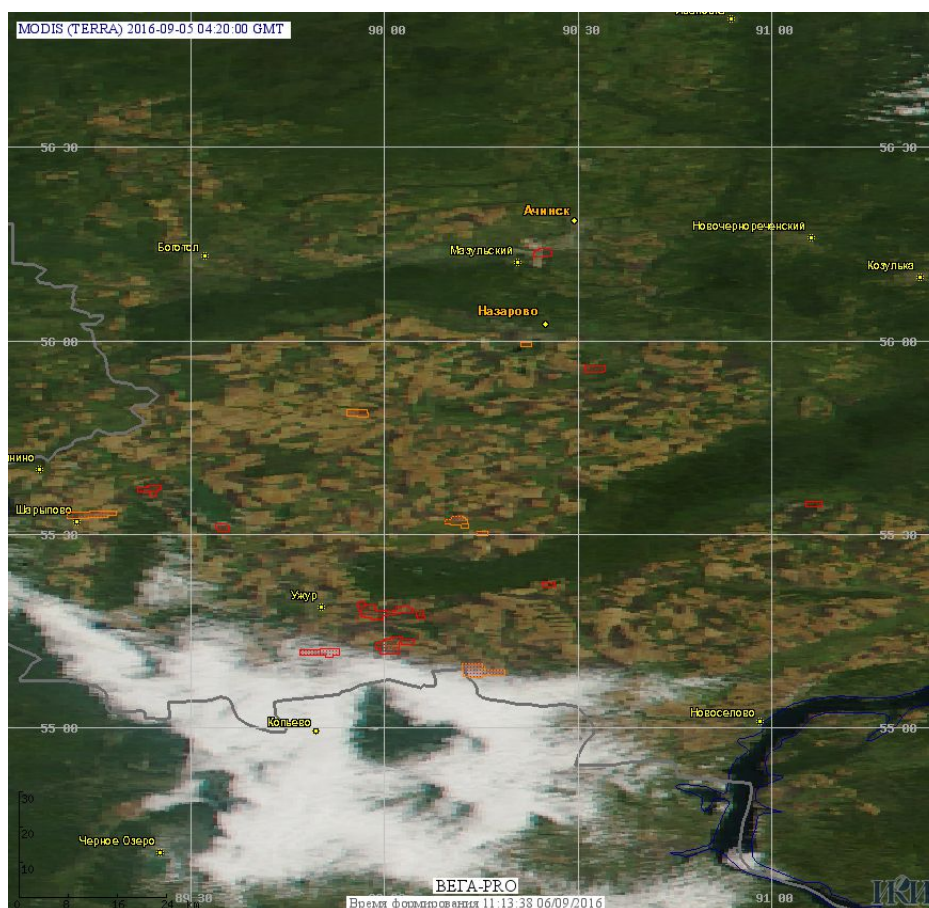

Пожарная ситуация в России по спутниковым данным

(обзор ситуации за 05.09.2016)

Всего за сутки 05.09.2016 на территории Российской Федерации (на всех видах территорий, включая сельскохозяйственные земли) по данным спутников Terra и Aqua наблюдалось **118 природных пожаров** с активным горением, на которых было зарегистрировано **360 горячих точек**.

В том числе было зарегистрировано **45 активных пожаров, затрагивающих территории, покрытые лесом (165 горячих точек)**.

Максимальное число пожаров наблюдалось в Красноярском крае (23). На них были зарегистрированы 82 горячие точки.

Максимальное число активных пожаров наблюдалось в Сибирском федеральном округе (69), в том числе, на территории Республики Бурятия (42). На них было зарегистрировано 652 (Сибирский федеральный округ) и 265 (Республика Бурятия) горячих точек.

Огнем было затронуто около 11,2 тыс га территории, покрытой лесом.

Рис. 1 Сельскохозяйственные палы в Красноярском крае

Рис. 2 Пожары в Иркутской области

Рис. 3 Сельскохозяйственные палы в Ростовской области