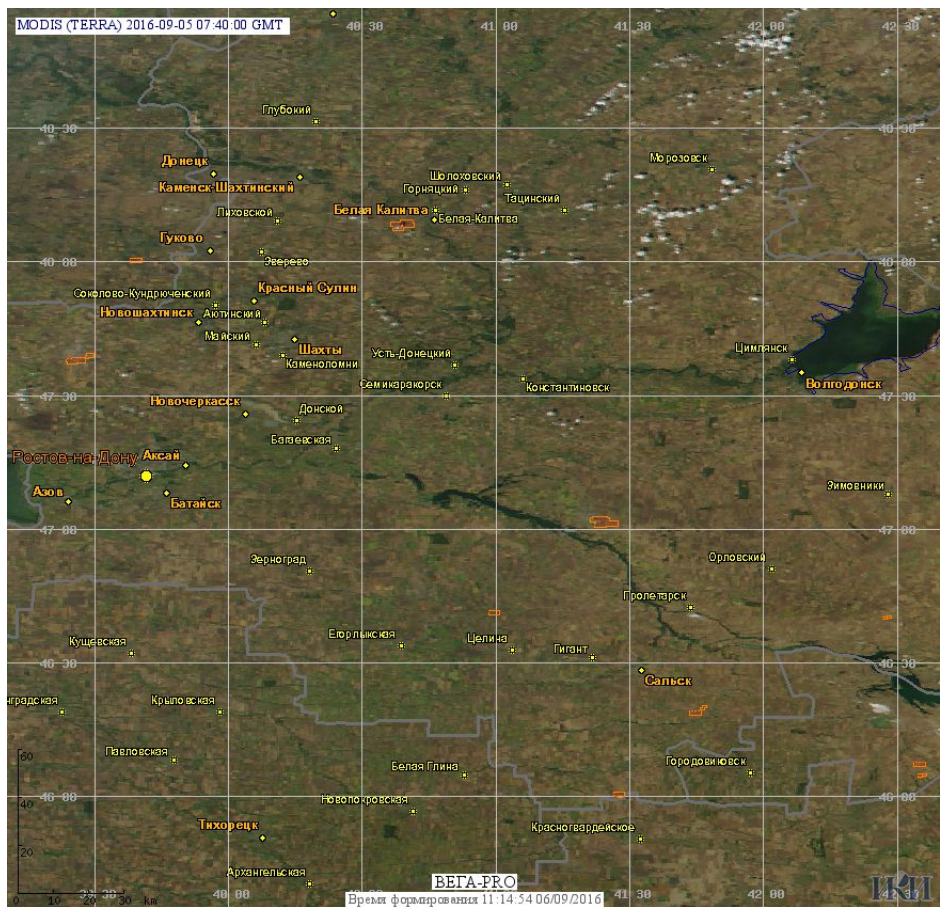

В том числе было зарегистрировано **45 активных пожаров, затрагивающих территории, покрытые лесом (165 горячих точек)**.

Максимальное число пожаров наблюдалось в Красноярском крае (23). На них были зарегистрированы 82 горячие точки.

По предварительной оценке огнем могло быть затронуто около 1,4 тыс га территории, покрытой лесом.

Для сравнения: 05.09.2015 года на территории России всего наблюдалось **162 природных пожара**, на которых было зарегистрировано 997 горячих точек. Из них пожаров, затронувших территорию, покрытую лесом, было 80, на которых было детектировано 808 горячих точек.

Максимальное число активных пожаров наблюдалось в Сибирском федеральном округе (69), в том числе, на территории Республики Бурятия (42). На них было зарегистрировано 652 (Сибирский федеральный округ) и 265 (Республика Бурятия) горячих точек.

Огнем было затронуто около 11,2 тыс га территории, покрытой лесом.

Рис. 1 Сельскохозяйственные палы в Красноярском крае

Рис. 2 Пожары в Иркутской области

Рис. 3 Сельскохозяйственные палы в Ростовской области