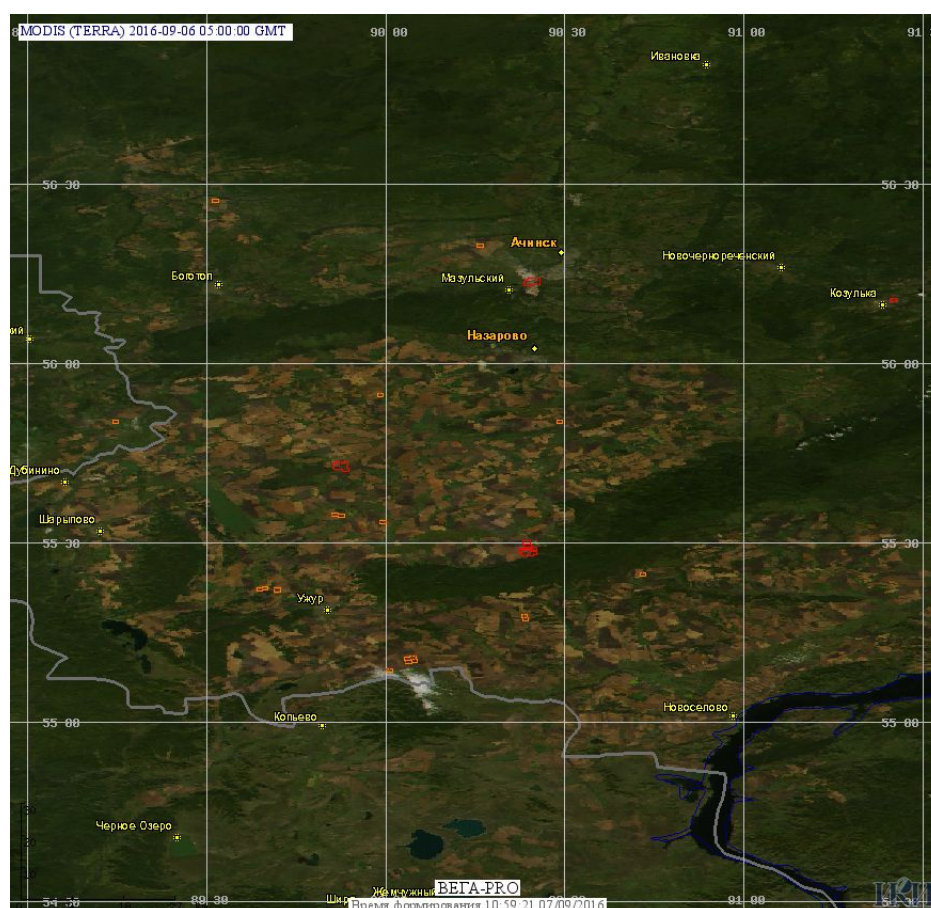

# Пожарная ситуация в России по спутниковым данным

(обзор ситуации за 06.09.2016)

**Всего за сутки 06.09.2016** на территории Российской Федерации (на всех видах территорий, включая сельскохозяйственные земли) по данным спутников Terra и Aqua наблюдалось **177 природных пожаров** с активным горением, на которых были зарегистрированы **503 горячие точки**.

В том числе было зарегистрировано **72 активных пожара, затрагивающих территории, покрытые лесом (313 горячих точек)**.

Максимальное число пожаров наблюдалось в Красноярском крае (35). На них были зарегистрированы 124 горячие точки.

Максимальное число активных пожаров наблюдалось в Южном федеральном округе (68), в том числе, на территории Краснодарского края (30). На них было зарегистрировано 149 (Сибирский федеральный округ) и 49 (Республика Бурятия) горячих точек.

Огнем было затронуто около 1,3 тыс га территории, покрытой лесом.

Рис. 1 Пожары и сельскохозяйственные палы в Красноярском крае

**Рис. 2 Пожары в Иркутской области**

**Рис. 3 Сельскохозяйственные палы в Ростовской области**