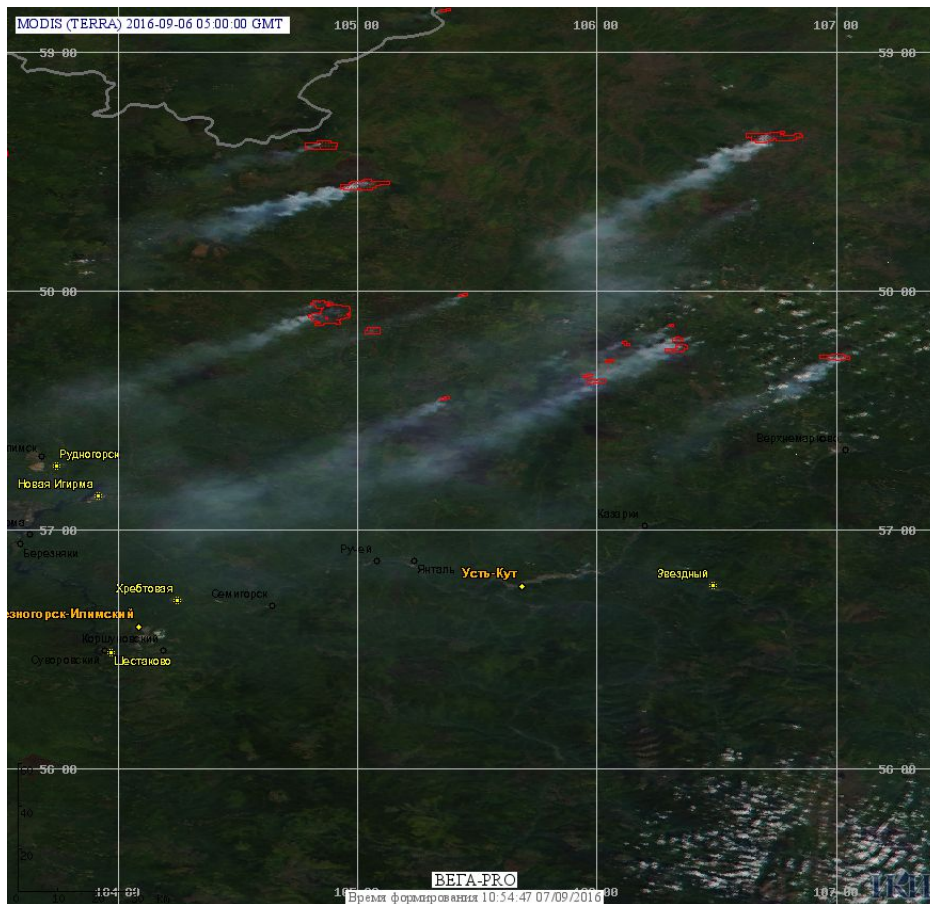

В том числе было зарегистрировано **72 активных пожара, затрагивающих территории, покрытые лесом (313 горячих точек)**.

Максимальное число пожаров наблюдалось в Красноярском крае (35). На них были зарегистрированы 124 горячие точки.

По предварительной оценке огнем могло быть затронуто около 3,8 тыс га территории, покрытой лесом.

**Для сравнения: 06.09.2015** года на территории России всего наблюдалось **155 природных пожаров**, на которых было зарегистрировано 399 горячих точек. Из них пожаров, затронувших территорию, покрытую лесом, было 43, на которых были детектированы 153 горячие точки.

Максимальное число активных пожаров наблюдалось в Южном федеральном округе (68), в том числе, на территории Краснодарского края (30). На них было зарегистрировано 149 (Сибирский федеральный округ) и 49 (Республика Бурятия) горячих точек.

Огнем было затронуто около 1,3 тыс га территории, покрытой лесом.

Рис. 1 Пожары и сельскохозяйственные палы в Красноярском крае

**Рис. 2 Пожары в Иркутской области**

**Рис. 3 Сельскохозяйственные палы в Ростовской области**