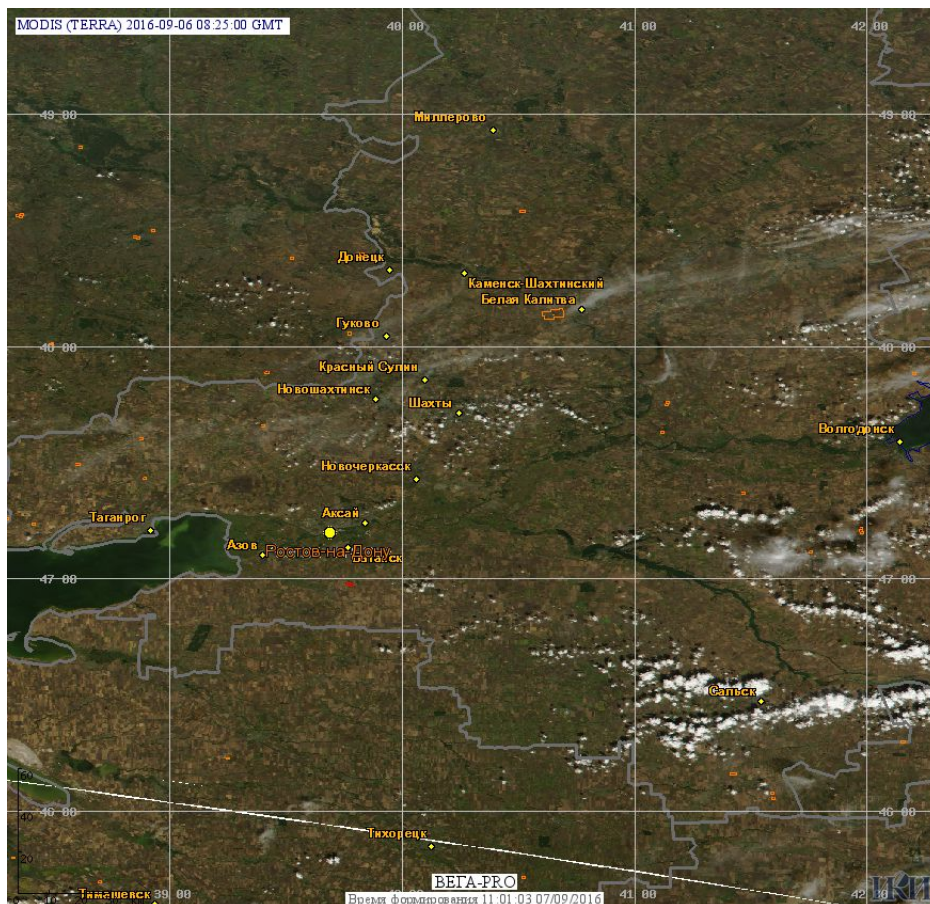

# Пожарная ситуация в России по спутниковым данным

(обзор ситуации за 06.09.2016)

**Всего за сутки 06.09.2016** на территории Российской Федерации (на всех видах территорий, включая сельскохозяйственные земли) по данным спутников Terra и Aqua наблюдалось **177 природных пожаров** с активным горением, на которых были зарегистрированы **503 горячие точки**.

В том числе было зарегистрировано **72 активных пожара, затрагивающих территории, покрытые лесом (313 горячих точек)**.

Максимальное число пожаров наблюдалось в Красноярском крае (35). На них были зарегистрированы 124 горячие точки.

Максимальное число активных пожаров наблюдалось в Южном федеральном округе (68), в том числе, на территории Краснодарского края (30). На них было зарегистрировано 149 (Сибирский федеральный округ) и 49 (Республика Бурятия) горячих точек.

Огнем было затронуто около 1,3 тыс га территории, покрытой лесом.

Рис. 1 Пожары и сельскохозяйственные палы в Красноярском крае

**Рис. 2 Пожары в Иркутской области**

**Рис. 3 Сельскохозяйственные палы в Ростовской области**