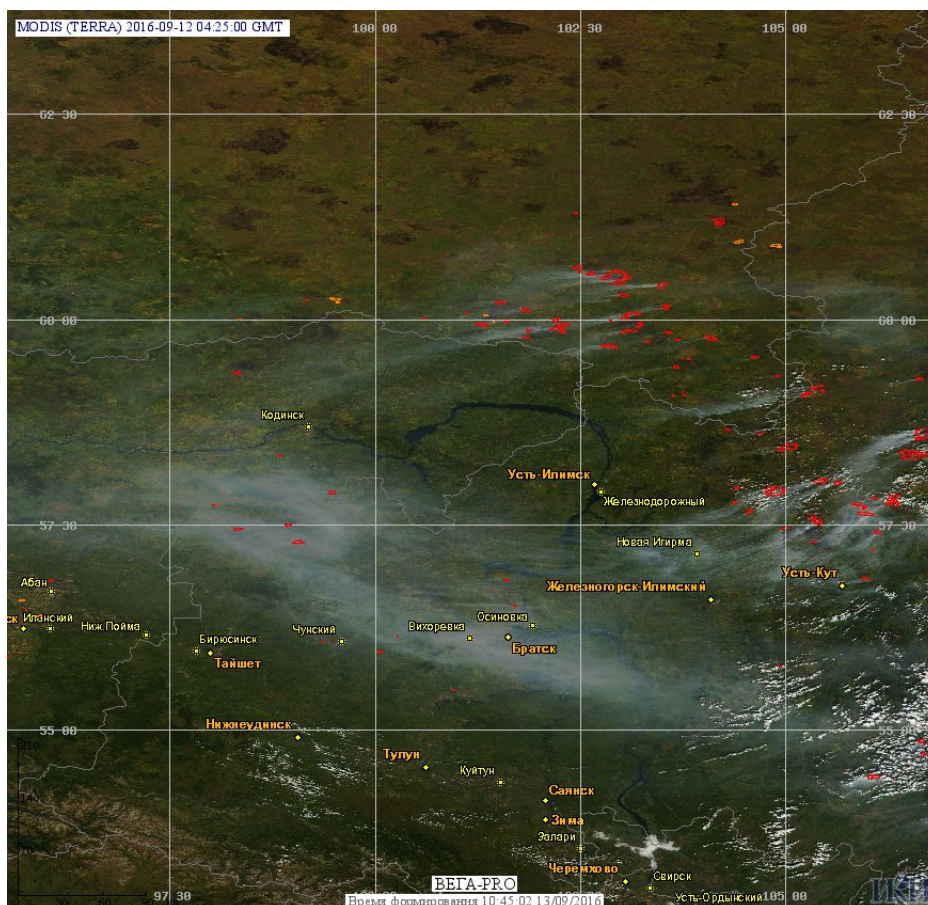

Пожарная ситуация в России по спутниковым данным

(обзор ситуации за 12.09.2016)

Всего за сутки 12.09.2016 на территории Российской Федерации (на всех видах территорий, включая сельскохозяйственные земли) по данным спутников Terra и Aqua наблюдалось **276 природных пожаров** с активным горением, на которых были зарегистрированы **1202 горячие точки**.

В том числе было зарегистрировано **172 активных пожара, затрагивающих территории, покрытые лесом (942 горячие точки)**.

Максимальное число пожаров наблюдалось в Красноярском крае (98). На них было зарегистрировано 429 горячих точек.

Максимальное число активных пожаров наблюдалось в Сибирском федеральном округе (32), в том числе, на территории Красноярского края (14). На них было зарегистрировано 81 (Сибирский федеральный округ) и 29 (Красноярский край) горячих точек.

Огнем было затронуто около 1,1 тыс га территории, покрытой лесом.

Рис. 1 Пожары в Красноярском крае и Иркутской области