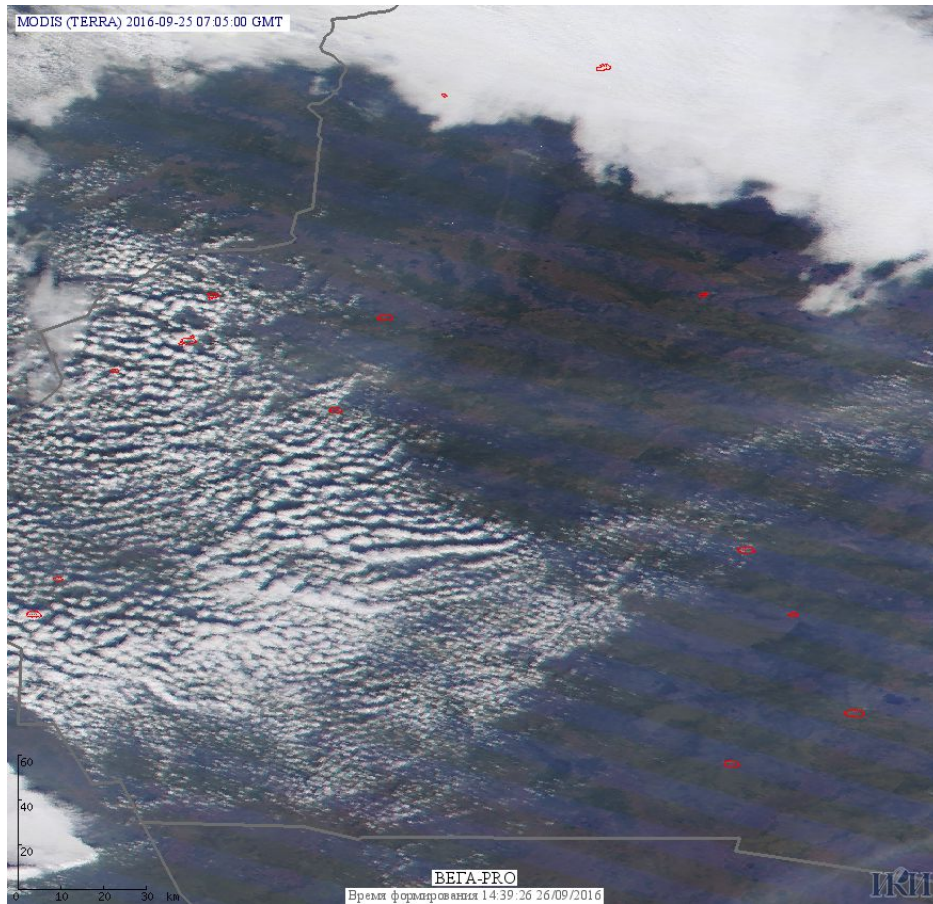

## Пожарная ситуация в России по спутниковым данным

(обзор ситуации за 25.09.2016)

**Всего за сутки 25.09.2016** на территории Российской Федерации (на всех видах территорий, включая сельскохозяйственные земли) по данным спутников Terra и Aqua наблюдалось **460 природных пожаров** с активным горением, на которых были зарегистрированы **5204 горячие точки**.

В том числе было зарегистрировано **308 активных пожаров, затрагивающих территории, покрытые лесом (4749 горячих точек)**.

Максимальное число пожаров наблюдалось в Иркутской области (133). На них были зарегистрированы 3353 горячие точки.

По предварительной оценке огнем могло быть затронуто около 25,9 тыс га территории, покрытой лесом.

**Для сравнения: 25.09.2015** года на территории России всего наблюдалось **320 природных пожаров**, на которых были зарегистрированы 782 горячие точки. Из них пожаров, затронувших территорию, покрытую лесом, было 85, на которых было детектировано 329 горячих точек.

Огнем было затронуто около 6,3 тыс га территории, покрытой лесом.

Рис. 1 Пожары в Красноярском крае и Иркутской области

**Рис. 2 Пожар в Тайшетском районе Иркутской области. Данные Landsat 8.**

**Рис. 3 Пожары в Ханты-Мансийском а.о. (Югре) и Ямало-Ненецком а.о.**