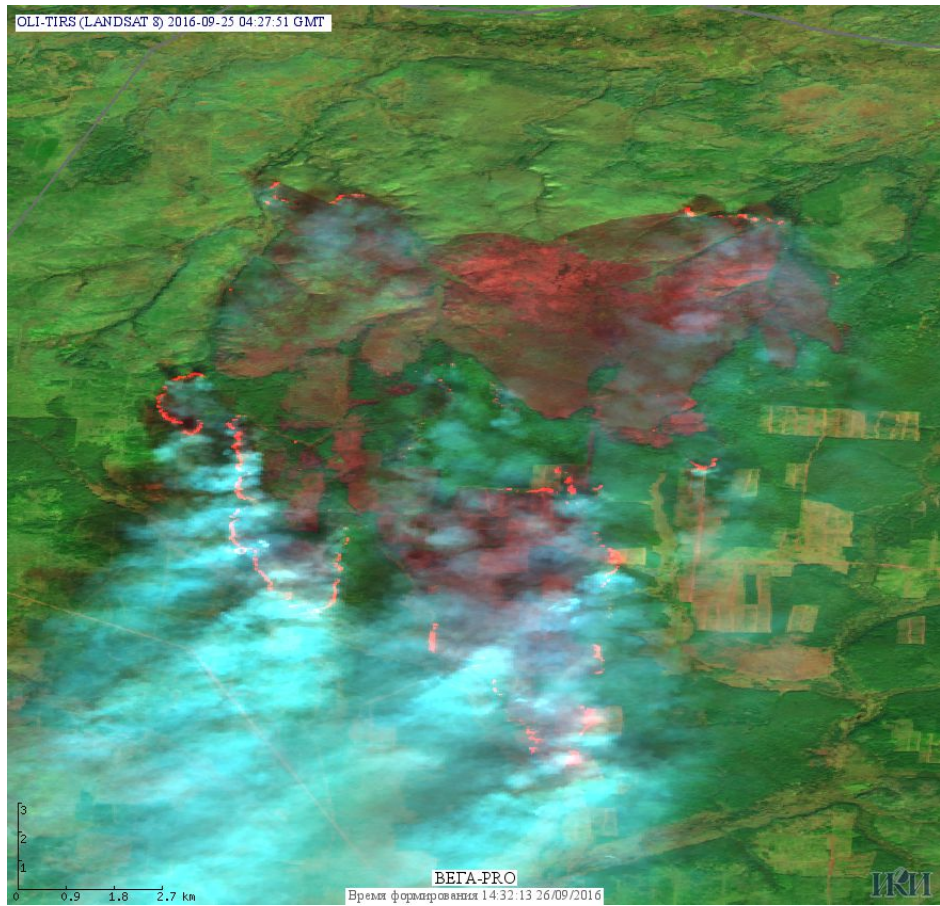

## Пожарная ситуация в России по спутниковым данным

(обзор ситуации за 25.09.2016)

**Всего за сутки 25.09.2016** на территории Российской Федерации (на всех видах территорий, включая сельскохозяйственные земли) по данным спутников Terra и Aqua наблюдалось **460 природных пожаров** с активным горением, на которых были зарегистрированы **5204 горячие точки**.

В том числе было зарегистрировано **308 активных пожаров, затрагивающих территории, покрытые лесом (4749 горячих точек)**.

Максимальное число пожаров наблюдалось в Иркутской области (133). На них были зарегистрированы 3353 горячие точки.

Максимальное число активных пожаров наблюдалось в Южном федеральном округе (106), в том числе, на территории Краснодарского края (64). На них было зарегистрировано 251 (Южный федеральный округ) и 128 (Краснодарский край) горячих точек.

Огнем было затронуто около 6,3 тыс га территории, покрытой лесом.

Рис. 1 Пожары в Красноярском крае и Иркутской области

**Рис. 2 Пожар в Тайшетском районе Иркутской области. Данные Landsat 8.**

**Рис. 3 Пожары в Ханты-Мансийском а.о. (Югре) и Ямало-Ненецком а.о.**