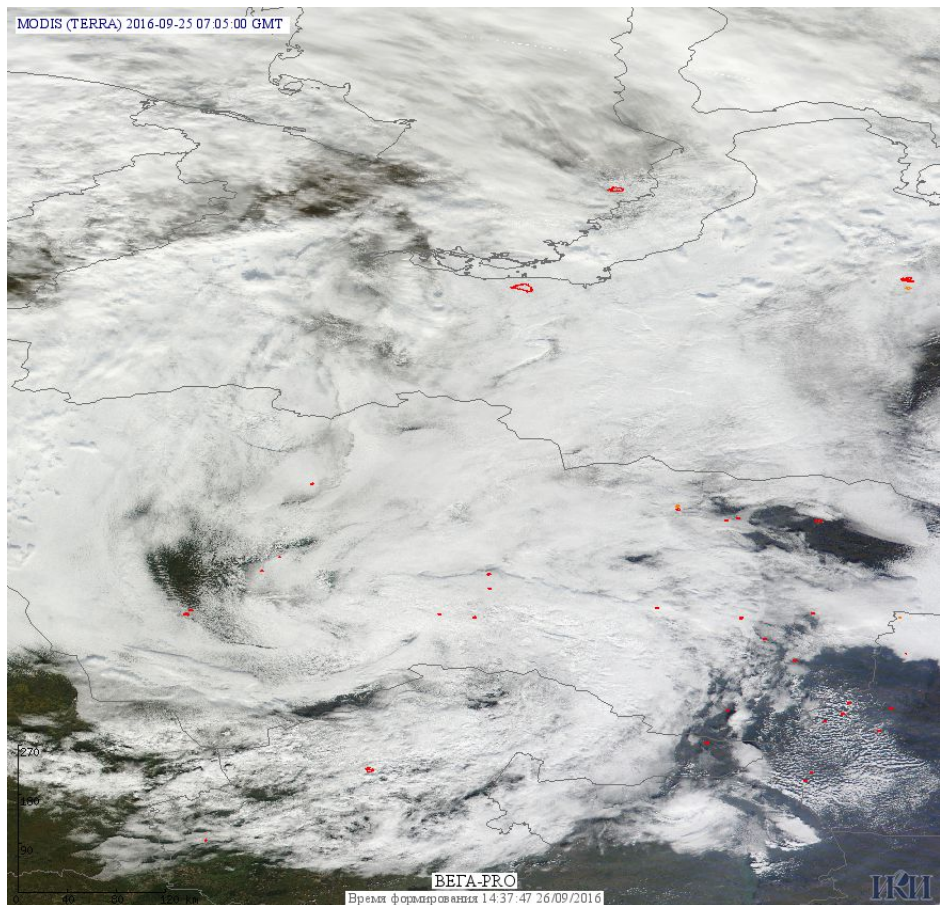

## Пожарная ситуация в России по спутниковым данным

(обзор ситуации за 25.09.2016)

**Всего за сутки 25.09.2016** на территории Российской Федерации (на всех видах территорий, включая сельскохозяйственные земли) по данным спутников Terra и Aqua наблюдалось **460 природных пожаров** с активным горением, на которых были зарегистрированы **5204 горячие точки**.

В том числе было зарегистрировано **308 активных пожаров, затрагивающих территории, покрытые лесом (4749 горячих точек)**.

Максимальное число пожаров наблюдалось в Иркутской области (133). На них были зарегистрированы 3353 горячие точки.

Максимальное число активных пожаров наблюдалось в Южном федеральном округе (106), в том числе, на территории Краснодарского края (64). На них было зарегистрировано 251 (Южный федеральный округ) и 128 (Краснодарский край) горячих точек.

Огнем было затронуто около 6,3 тыс га территории, покрытой лесом.

Рис. 1 Пожары в Красноярском крае и Иркутской области

**Рис. 2 Пожар в Тайшетском районе Иркутской области. Данные Landsat 8.**

**Рис. 3 Пожары в Ханты-Мансийском а.о. (Югре) и Ямало-Ненецком а.о.**