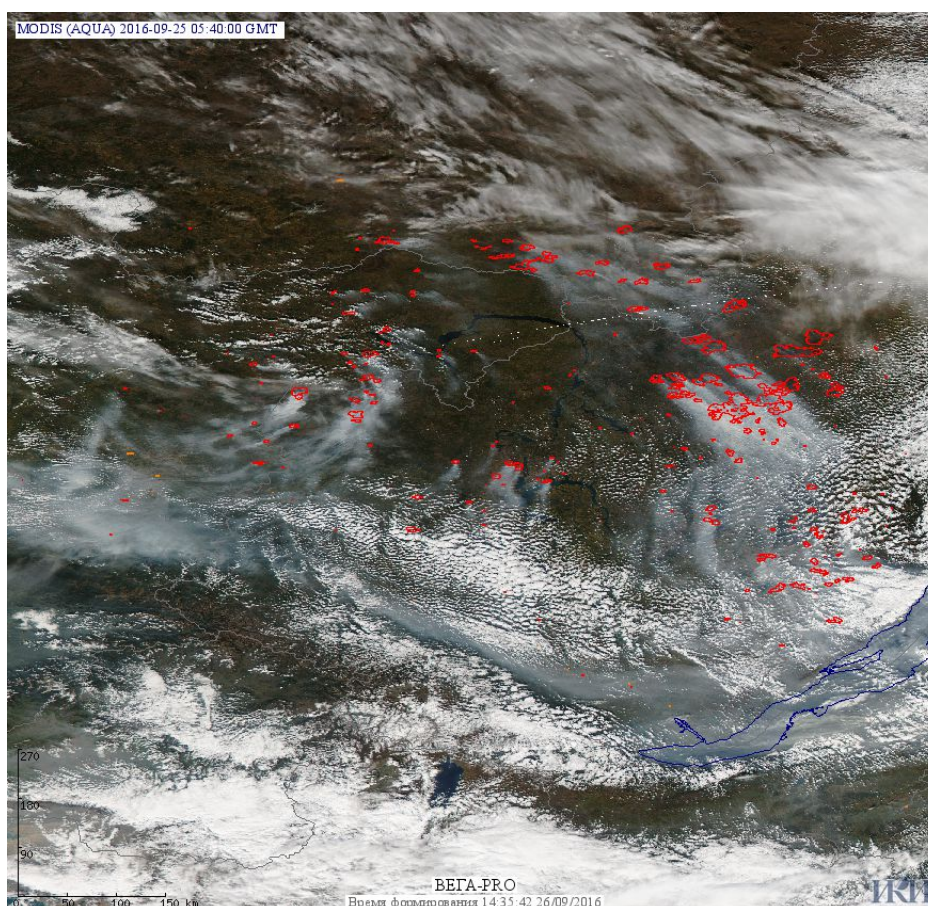

## Пожарная ситуация в России по спутниковым данным

(обзор ситуации за 25.09.2016)

**Всего за сутки 25.09.2016** на территории Российской Федерации (на всех видах территорий, включая сельскохозяйственные земли) по данным спутников Terra и Aqua наблюдалось **460 природных пожаров** с активным горением, на которых были зарегистрированы **5204 горячие точки**.

По предварительной оценке огнем могло быть затронуто около 25,9 тыс га территории, покрытой лесом.

**Для сравнения: 25.09.2015** года на территории России всего наблюдалось **320 природных пожаров**, на которых были зарегистрированы 782 горячие точки. Из них пожаров, затронувших территорию, покрытую лесом, было 85, на которых было детектировано 329 горячих точек.

Максимальное число активных пожаров наблюдалось в Южном федеральном округе (106), в том числе, на территории Краснодарского края (64). На них было зарегистрировано 251 (Южный федеральный округ) и 128 (Краснодарский край) горячих точек.

Огнем было затронуто около 6,3 тыс га территории, покрытой лесом.

Рис. 1 Пожары в Красноярском крае и Иркутской области

**Рис. 2 Пожар в Тайшетском районе Иркутской области. Данные Landsat 8.**

**Рис. 3 Пожары в Ханты-Мансийском а.о. (Югре) и Ямало-Ненецком а.о.**