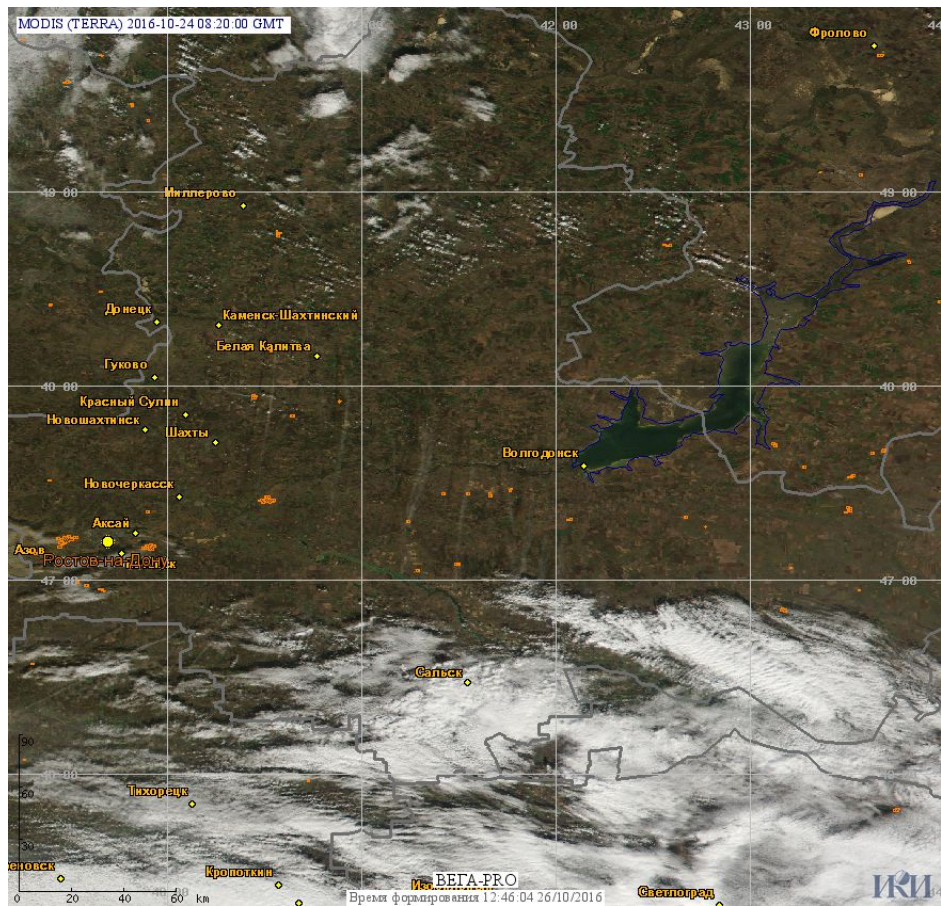

Пожарная ситуация в России по спутниковым данным

(обзор ситуации за 24.10.2016)

Всего за сутки 24.10.2016 на территории Российской Федерации (на всех видах территорий, включая сельскохозяйственные земли) по данным спутников Terra и Aqua наблюдалось **348 природных пожаров** с активным горением, на которых было зарегистрировано **2154 горячие точки**.

По предварительной оценке огнем могло быть затронуто около 6,9 тыс га территории, покрытой лесом.

Для сравнения: 24.10.2015 года на территории России всего наблюдалось **399 природных пожаров**, на которых было зарегистрировано 117 горячих точек. Из них пожаров, затронувших территорию, покрытую лесом, было 74, на которых были детектированы 274 горячие точки.

Максимальное число активных пожаров наблюдалось в Дальневосточном федеральном округе (90), в том числе, на территории Еврейской а.о. (41). На них было зарегистрировано 349 (Дальневосточный федеральный округ) и 159 (Еврейская а.о.) горячих точек.

Огнем было затронуто около 8,8 тыс га территории, покрытой лесом.

Рис. 1 Пожары в Еврейской а.о.

Рис. 2 Пожары в Ямало-Ненецком а.о. и Ханты-Мансийском а.о. (Югре)

Рис. 3 Пожары в Амурской области

Рис. 4 Сельскохозяйственные палы в Ростовской области