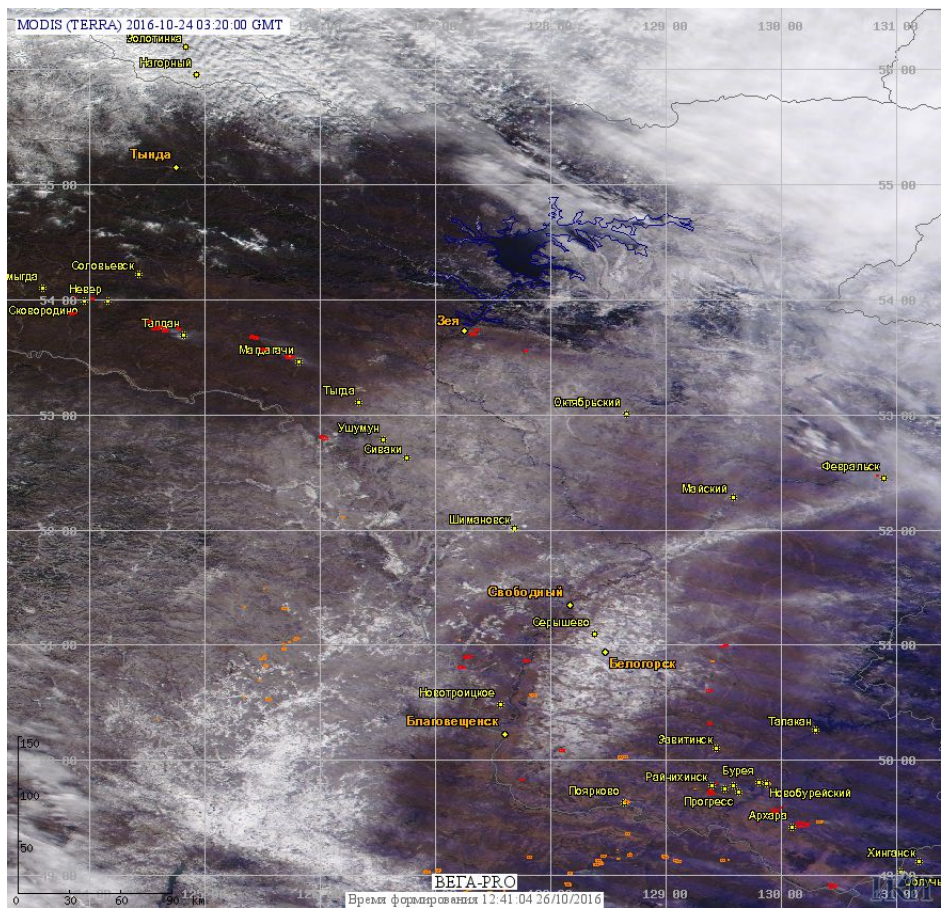

Пожарная ситуация в России по спутниковым данным

(обзор ситуации за 24.10.2016)

Всего за сутки 24.10.2016 на территории Российской Федерации (на всех видах территорий, включая сельскохозяйственные земли) по данным спутников Terra и Aqua наблюдалось **348 природных пожаров** с активным горением, на которых было зарегистрировано **2154 горячие точки**.

По предварительной оценке огнем могло быть затронуто около 6,9 тыс га территории, покрытой лесом.

Для сравнения: 24.10.2015 года на территории России всего наблюдалось **399 природных пожаров**, на которых было зарегистрировано 117 горячих точек. Из них пожаров, затронувших территорию, покрытую лесом, было 74, на которых были детектированы 274 горячие точки.

Максимальное число активных пожаров наблюдалось в Дальневосточном федеральном округе (90), в том числе, на территории Еврейской а.о. (41). На них было зарегистрировано 349 (Дальневосточный федеральный округ) и 159 (Еврейская а.о.) горячих точек.

Огнем было затронуто около 8,8 тыс га территории, покрытой лесом.

Рис. 1 Пожары в Еврейской а.о.

Рис. 2 Пожары в Ямало-Ненецком а.о. и Ханты-Мансийском а.о. (Югре)

Рис. 3 Пожары в Амурской области

Рис. 4 Сельскохозяйственные палы в Ростовской области