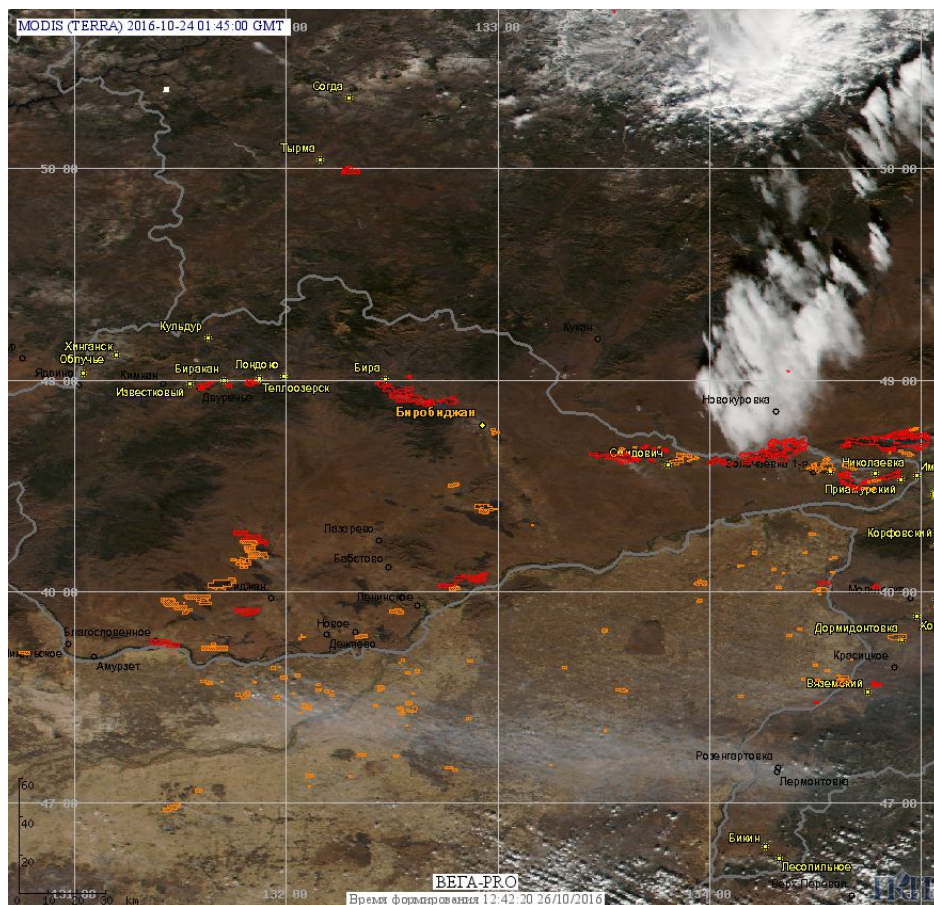

Пожарная ситуация в России по спутниковым данным

(обзор ситуации за 24.10.2016)

Всего за сутки 24.10.2016 на территории Российской Федерации (на всех видах территорий, включая сельскохозяйственные земли) по данным спутников Terra и Aqua наблюдалось **348 природных пожаров** с активным горением, на которых было зарегистрировано **2154 горячие точки**.

По предварительной оценке огнем могло быть затронуто около 6,9 тыс га территории, покрытой лесом.

Для сравнения: 24.10.2015 года на территории России всего наблюдалось **399 природных пожаров**, на которых было зарегистрировано 117 горячих точек. Из них пожаров, затронувших территорию, покрытую лесом, было 74, на которых были детектированы 274 горячие точки.

Максимальное число активных пожаров наблюдалось в Дальневосточном федеральном округе (90), в том числе, на территории Еврейской а.о. (41). На них было зарегистрировано 349 (Дальневосточный федеральный округ) и 159 (Еврейская а.о.) горячих точек.

Огнем было затронуто около 8,8 тыс га территории, покрытой лесом.

Рис. 1 Пожары в Еврейской а.о.

Рис. 2 Пожары в Ямало-Ненецком а.о. и Ханты-Мансийском а.о. (Югре)

Рис. 3 Пожары в Амурской области

Рис. 4 Сельскохозяйственные палы в Ростовской области