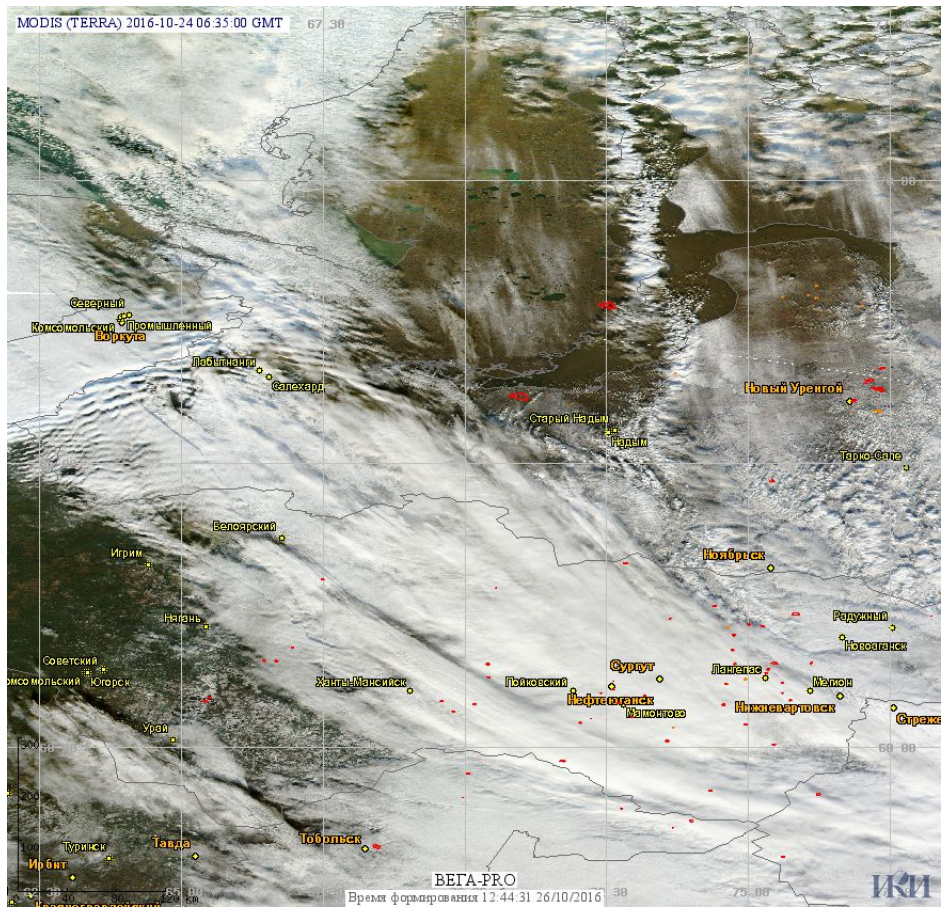

Пожарная ситуация в России по спутниковым данным

(обзор ситуации за 24.10.2016)

Всего за сутки 24.10.2016 на территории Российской Федерации (на всех видах территорий, включая сельскохозяйственные земли) по данным спутников Terra и Aqua наблюдалось **348 природных пожаров** с активным горением, на которых было зарегистрировано **2154 горячие точки**.

По предварительной оценке огнем могло быть затронуто около 6,9 тыс га территории, покрытой лесом.

Для сравнения: 24.10.2015 года на территории России всего наблюдалось **399 природных пожаров**, на которых было зарегистрировано 117 горячих точек. Из них пожаров, затронувших территорию, покрытую лесом, было 74, на которых были детектированы 274 горячие точки.

Максимальное число активных пожаров наблюдалось в Дальневосточном федеральном округе (90), в том числе, на территории Еврейской а.о. (41). На них было зарегистрировано 349 (Дальневосточный федеральный округ) и 159 (Еврейская а.о.) горячих точек.

Огнем было затронуто около 8,8 тыс га территории, покрытой лесом.

Рис. 1 Пожары в Еврейской а.о.

Рис. 2 Пожары в Ямало-Ненецком а.о. и Ханты-Мансийском а.о. (Югре)

Рис. 3 Пожары в Амурской области

Рис. 4 Сельскохозяйственные палы в Ростовской области