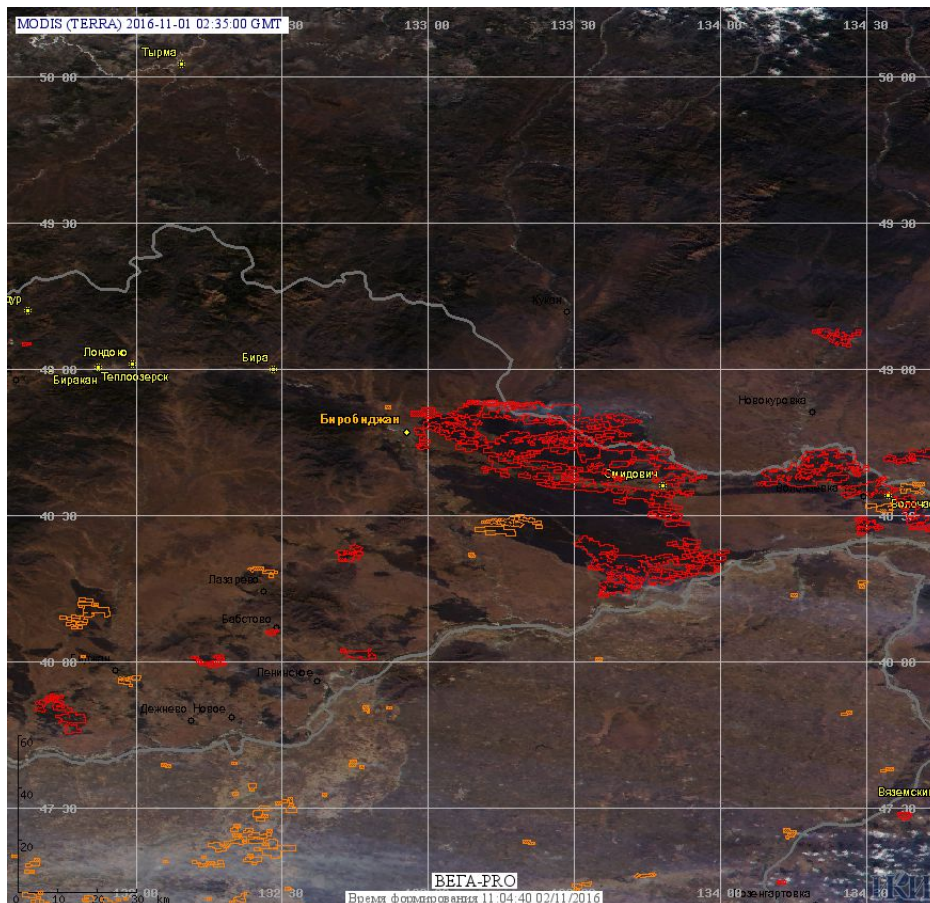

Пожарная ситуация в России по спутниковым данным

(обзор ситуации за 01.11.2016)

Всего за сутки 01.11.2016 на территории Российской Федерации (на всех видах территорий, включая сельскохозяйственные земли) по данным спутников Terra и Aqua наблюдалось **114 природных пожаров** с активным горением, на которых было зарегистрировано **590 горячих точек**.

В том числе было зарегистрировано **62 активных пожара, затрагивающих территории, покрытые лесом (428 горячих точек)**.

Максимальное число пожаров наблюдалось в Хабаровском крае (38). На них было зарегистрировано 367 горячих точек.

Максимальное число активных пожаров наблюдалось в Дальневосточном федеральном округе (44), в том числе, на территории Приморского края (34). На них было зарегистрировано 98 (Дальневосточный федеральный округ) и 76 (Приморский край) горячих точек.

Огнем было затронуто около 480 га территории, покрытой лесом.

Рис. 1 Пожары в Хабаровском крае

Рис. 2 Пожары в Еврейской а.о.

Рис. 3 Пожары в Приморском крае

(Информация подготовлена на основе данных центров приема НИЦ "Планета" (<http://planet.iitp.ru/index1.html>), спутникового сервиса ВЕГА (<http://pro-vega.ru>) и открытых зарубежных источников)