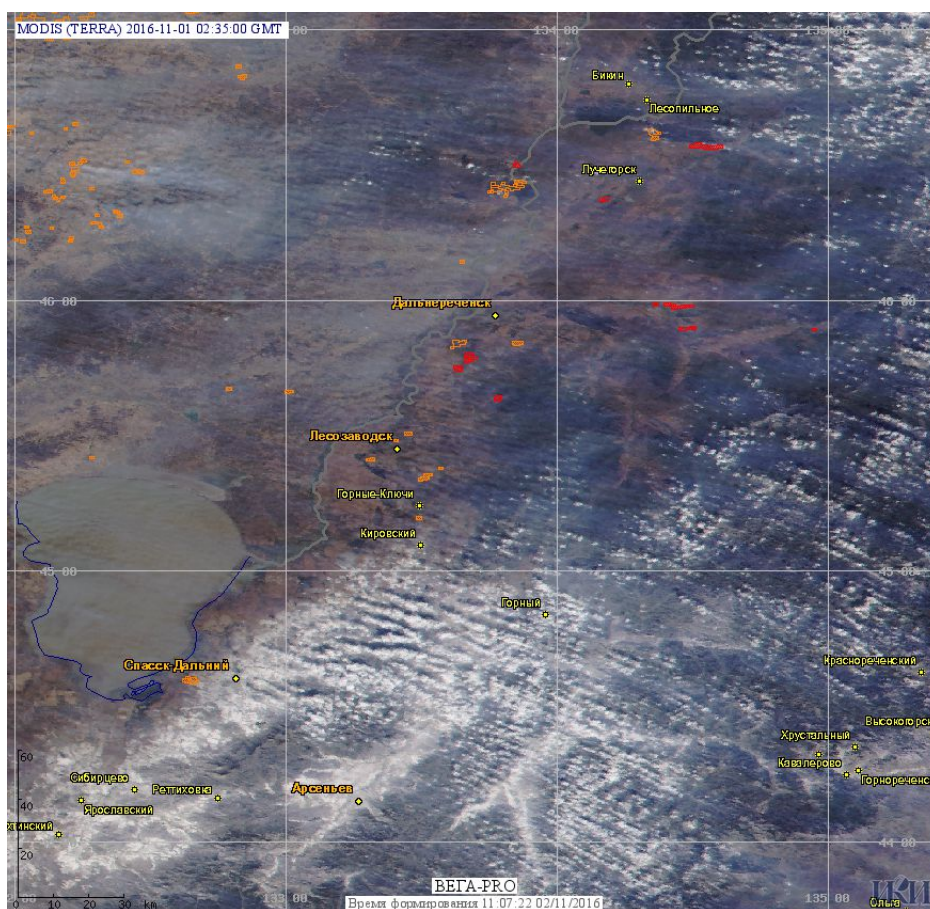

Пожарная ситуация в России по спутниковым данным

(обзор ситуации за 01.11.2016)

Всего за сутки 01.11.2016 на территории Российской Федерации (на всех видах территорий, включая сельскохозяйственные земли) по данным спутников Terra и Aqua наблюдалось **114 природных пожаров** с активным горением, на которых было зарегистрировано **590 горячих точек**.

В том числе было зарегистрировано **62 активных пожара, затрагивающих территории, покрытые лесом (428 горячих точек)**.

Максимальное число пожаров наблюдалось в Хабаровском крае (38). На них было зарегистрировано 367 горячих точек.

Максимальное число активных пожаров наблюдалось в Дальневосточном федеральном округе (44), в том числе, на территории Приморского края (34). На них было зарегистрировано 98 (Дальневосточный федеральный округ) и 76 (Приморский край) горячих точек.

Огнем было затронуто около 480 га территории, покрытой лесом.

Рис. 1 Пожары в Хабаровском крае

Рис. 2 Пожары в Еврейской а.о.

Рис. 3 Пожары в Приморском крае

(Информация подготовлена на основе данных центров приема НИЦ "Планета" (<http://planet.iitp.ru/index1.html>), спутникового сервиса ВЕГА (<http://pro-vega.ru>) и открытых зарубежных источников)