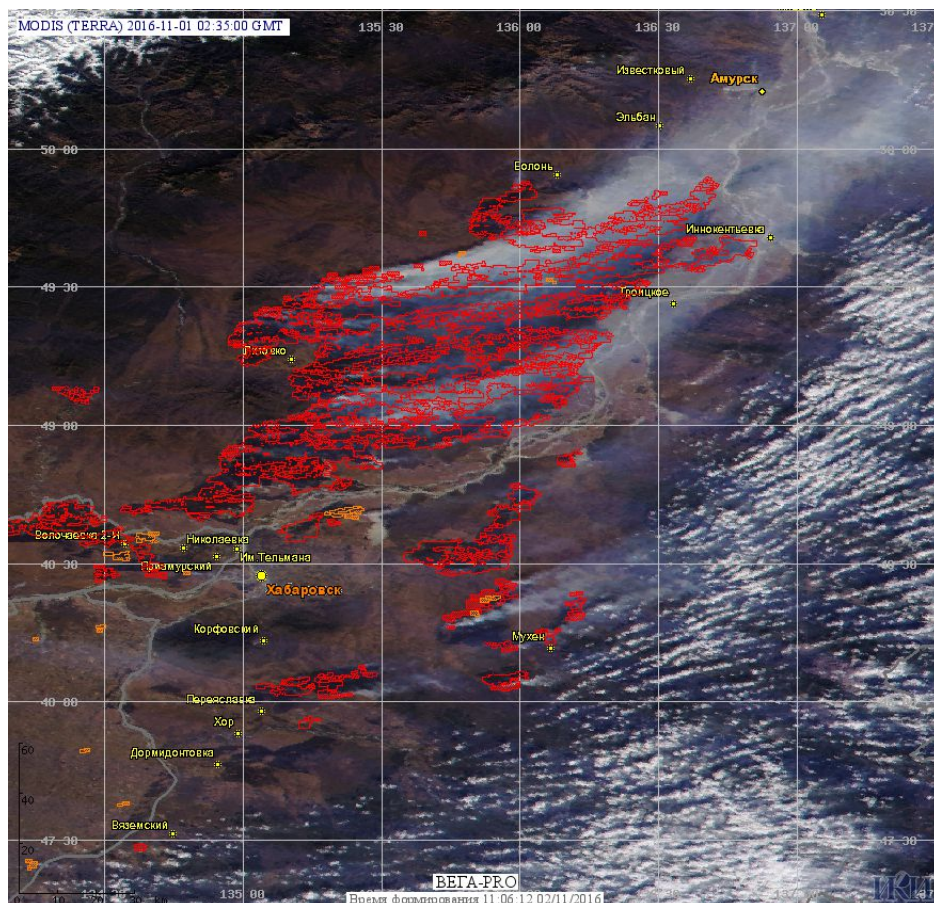

Пожарная ситуация в России по спутниковым данным

(обзор ситуации за 01.11.2016)

Всего за сутки 01.11.2016 на территории Российской Федерации (на всех видах территорий, включая сельскохозяйственные земли) по данным спутников Terra и Aqua наблюдалось **114 природных пожаров** с активным горением, на которых было зарегистрировано **590 горячих точек**.

В том числе было зарегистрировано **62 активных пожара, затрагивающих территории, покрытые лесом (428 горячих точек)**.

Максимальное число пожаров наблюдалось в Хабаровском крае (38). На них было зарегистрировано 367 горячих точек.

По предварительной оценке огнем могло быть затронуто около 7,2 тыс га территории, покрытой лесом.

Для сравнения: 01.11.2015 года на территории России всего наблюдалось **60 природных пожаров**, на которых были зарегистрированы 122 горячие точки. Из них пожаров, затронувших территорию, покрытую лесом, было 15, на которых были детектированы 22 горячие точки.

Максимальное число активных пожаров наблюдалось в Дальневосточном федеральном округе (44), в том числе, на территории Приморского края (34). На них было зарегистрировано 98 (Дальневосточный федеральный округ) и 76 (Приморский край) горячих точек.

Огнем было затронуто около 480 га территории, покрытой лесом.

Рис. 1 Пожары в Хабаровском крае