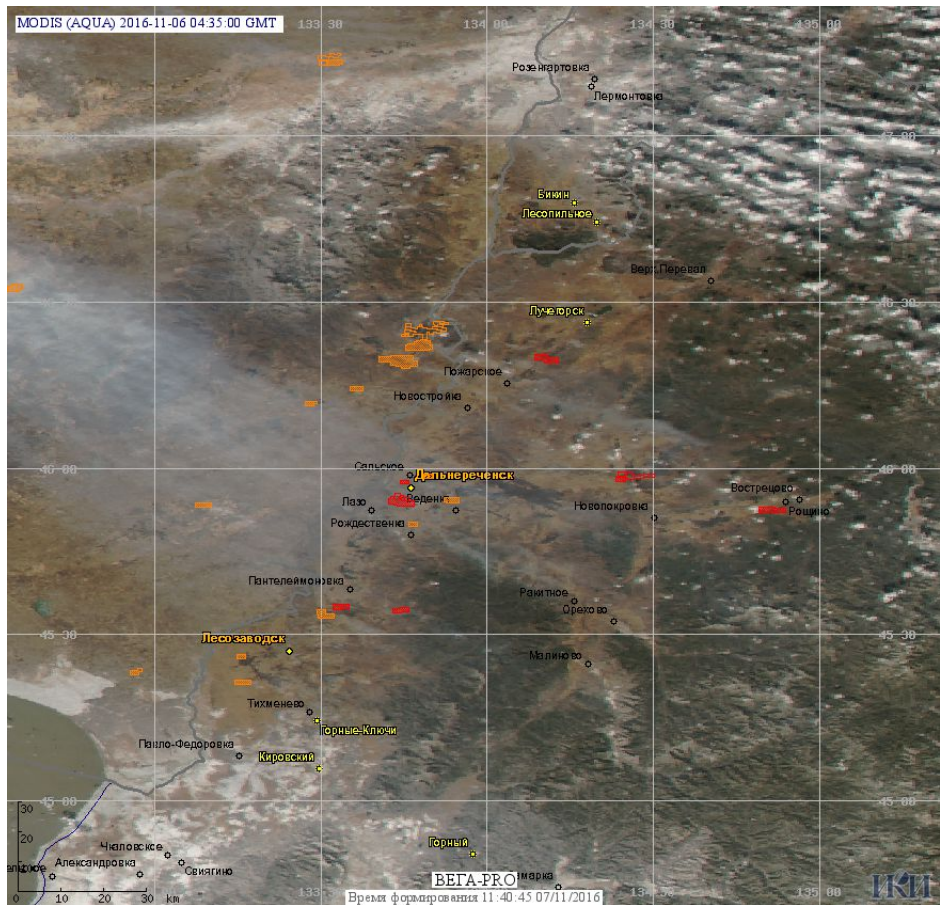

Рис. 3 Пожары в Приморском крае

(Информация подготовлена на основе данных центров приема НИЦ "Планета" (<http://planet.iitp.ru/index1.html>), спутникового сервиса ВЕГА (<http://pro-vega.ru>) и открытых зарубежных источников)