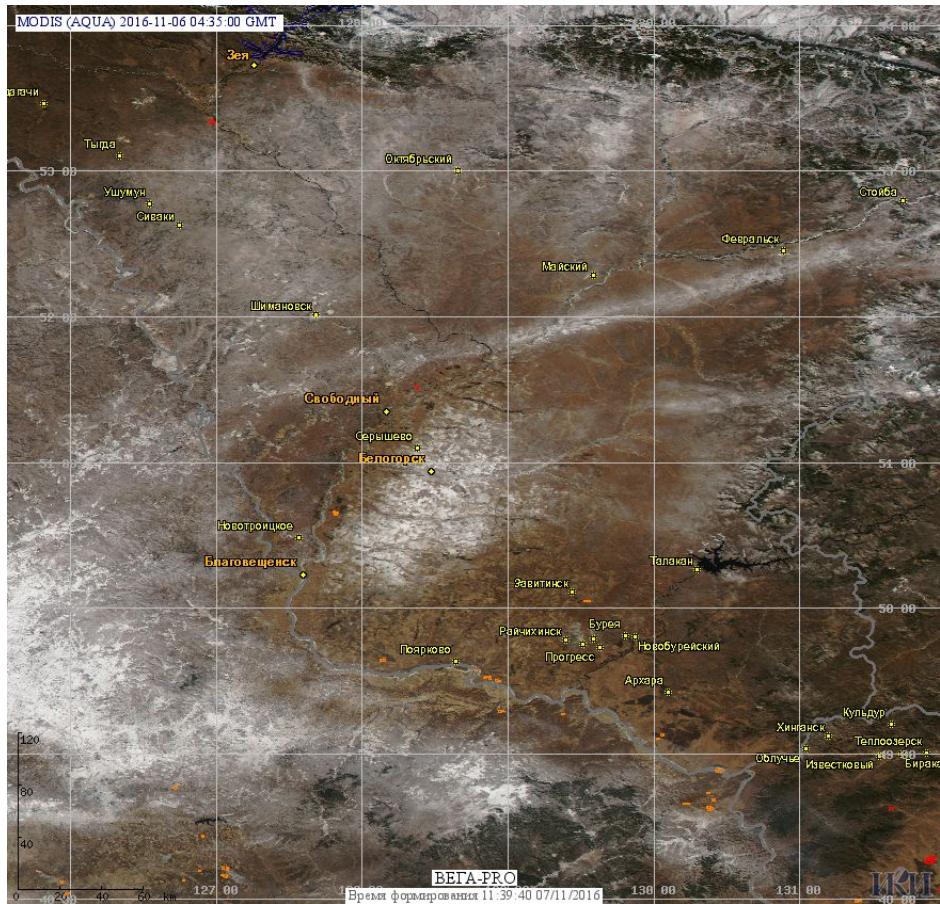

Пожарная ситуация в России по спутниковым данным

(обзор ситуации за 06.11.2016)

Всего за сутки 06.11.2016 на территории Российской Федерации (на всех видах территорий, включая сельскохозяйственные земли) по данным спутников Terra и Aqua наблюдалось **54 природных пожара** с активным горением, на которых были зарегистрированы **132 горячие точки**.

По предварительной оценке огнем могло быть затронуто около 1,1 тыс га территории, покрытой лесом.

Для сравнения: 06.11.2015 года на территории России всего наблюдалось 74 природных пожара, на которых было зарегистрировано 208 горячих точек. Из них пожаров, затронувших территорию, покрытую лесом, было 25, на которых были детектированы 63 горячие точки.

Максимальное число активных пожаров наблюдалось в Дальневосточном федеральном округе (60), в том числе, на территории Еврейской а.о. (19). На них было зарегистрировано 160 (Дальневосточный федеральный округ) и 53 (Еврейская а.о.) горячих точек.

Огнем было затронуто около 590 га территории, покрытой лесом.

Рис. 1 Пожары в Еврейской а.о.

Рис. 1 Пожары в Амурской области

Рис. 3 Пожары в Приморском крае

(Информация подготовлена на основе данных центров приема НИЦ "Планета" (<http://planet.iitp.ru/index1.html>), спутникового сервиса ВЕГА (<http://pro-vega.ru>) и открытых зарубежных источников)