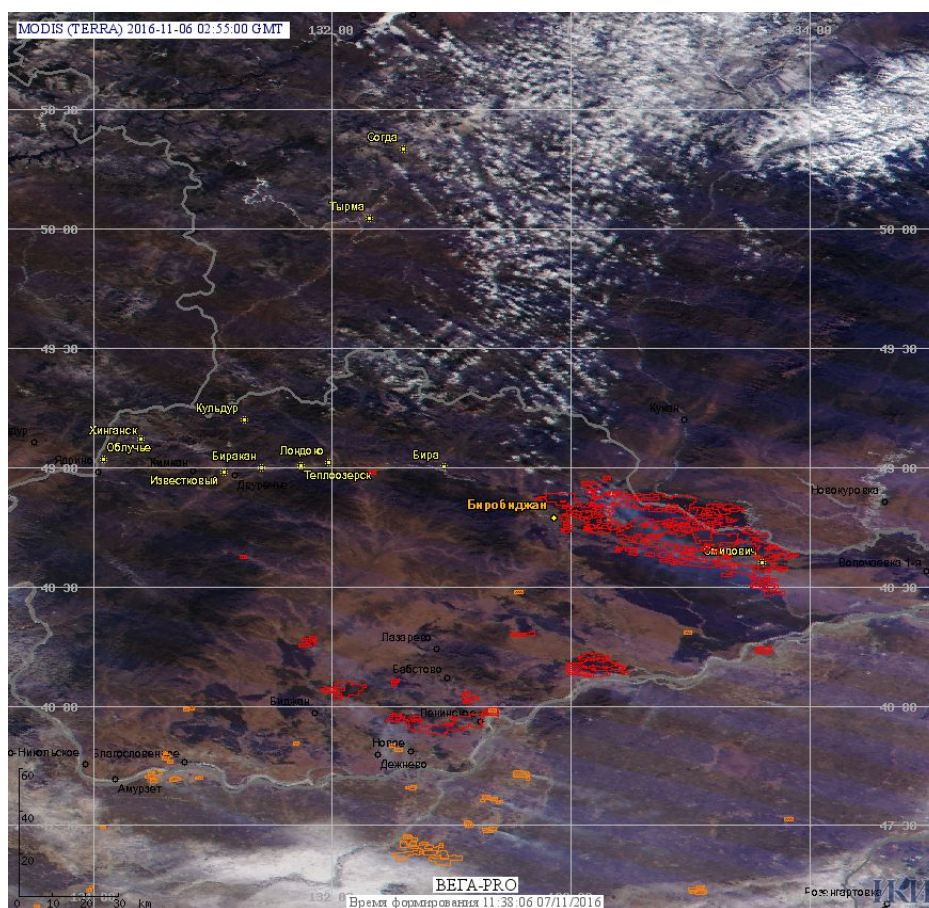

Пожарная ситуация в России по спутниковым данным

(обзор ситуации за 06.11.2016)

Всего за сутки 06.11.2016 на территории Российской Федерации (на всех видах территорий, включая сельскохозяйственные земли) по данным спутников Terra и Aqua наблюдалось **54 природных пожара** с активным горением, на которых были зарегистрированы **132 горячие точки**.

В том числе было зарегистрировано **23 активных пожара, затрагивающих территории, покрытые лесом (72 горячие точки)**.

Максимальное число пожаров наблюдалось в Еврейской а.о. (21). На них было зарегистрировано 60 горячих точек.

По предварительной оценке огнем могло быть затронуто около 1,1 тыс га территории, покрытой лесом.

Для сравнения: 06.11.2015 года на территории России всего наблюдалось 74 природных пожара, на которых было зарегистрировано 208 горячих точек. Из них пожаров, затронувших территорию, покрытую лесом, было 25, на которых были детектированы 63 горячие точки.

Максимальное число активных пожаров наблюдалось в Дальневосточном федеральном округе (60), в том числе, на территории Еврейской а.о. (19). На них было зарегистрировано 160 (Дальневосточный федеральный округ) и 53 (Еврейская а.о.) горячих точек.

Огнем было затронуто около 590 га территории, покрытой лесом.

Рис. 1 Пожары в Еврейской а.о.