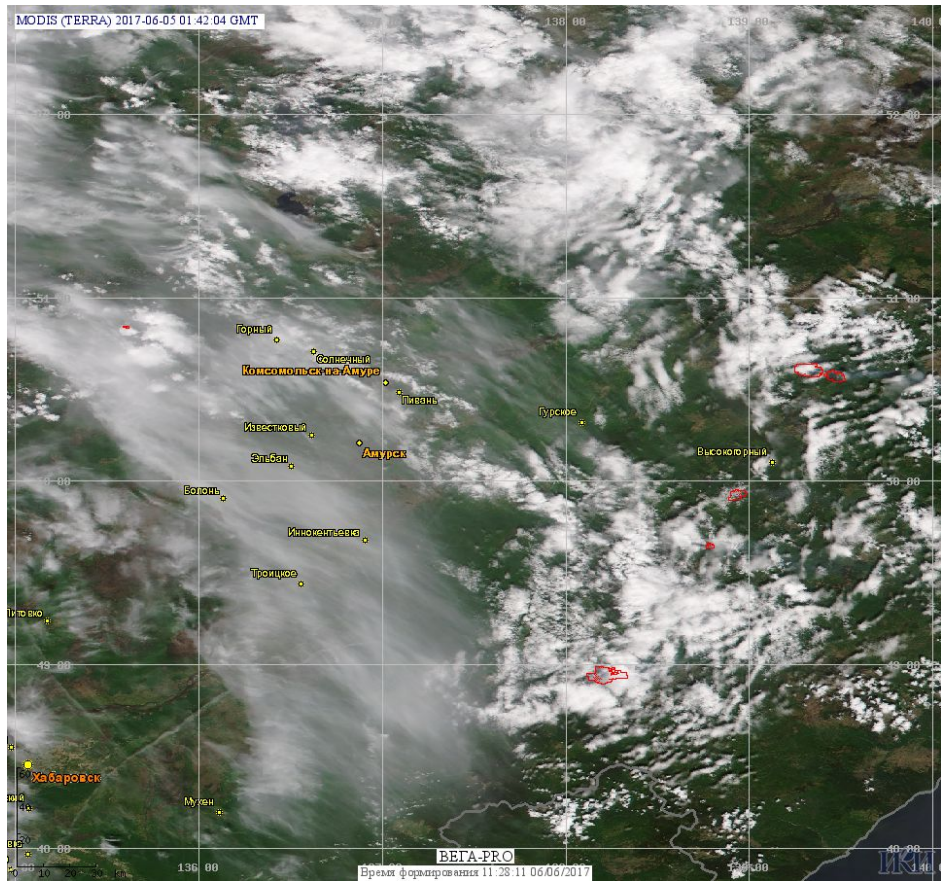

Пожарная ситуация в России по спутниковым данным

(обзор ситуации за 05.06.2017)

Всего за сутки 05.06.2017 на территории Российской Федерации (на всех видах территорий, включая сельскохозяйственные земли) по данным спутников Terra и Aqua наблюдалось **111 природных пожаров** с активным горением, на которых было зарегистрировано **395 горячих точек**.

В том числе было зарегистрировано **59 активных пожаров, затрагивающих территории, покрытые лесом (273 горячие точки)**.

Максимальное число пожаров наблюдалось в Красноярском крае (12). На них было зарегистрировано 26 горячих точек.

Максимальное число активных пожаров наблюдалось в Сибирском федеральном округе (70), в том числе, на территории Республики Бурятия (24). На них было зарегистрировано 277 (Сибирский федеральный округ) и 152 (Республика Бурятия) горячих точек.

Огнем было затронуто около 29,2 тыс га территории, покрытой лесом.

Рис. 1 Пожары в Красноярском крае

Рис. 2 Пожары в Хабаровском крае

(Информация подготовлена на основе данных центров приема НИЦ "Планета" (<http://planet.iitp.ru/index1.html>), спутникового сервиса ВЕГА (<http://pro-vega.ru>) и открытых зарубежных источников)