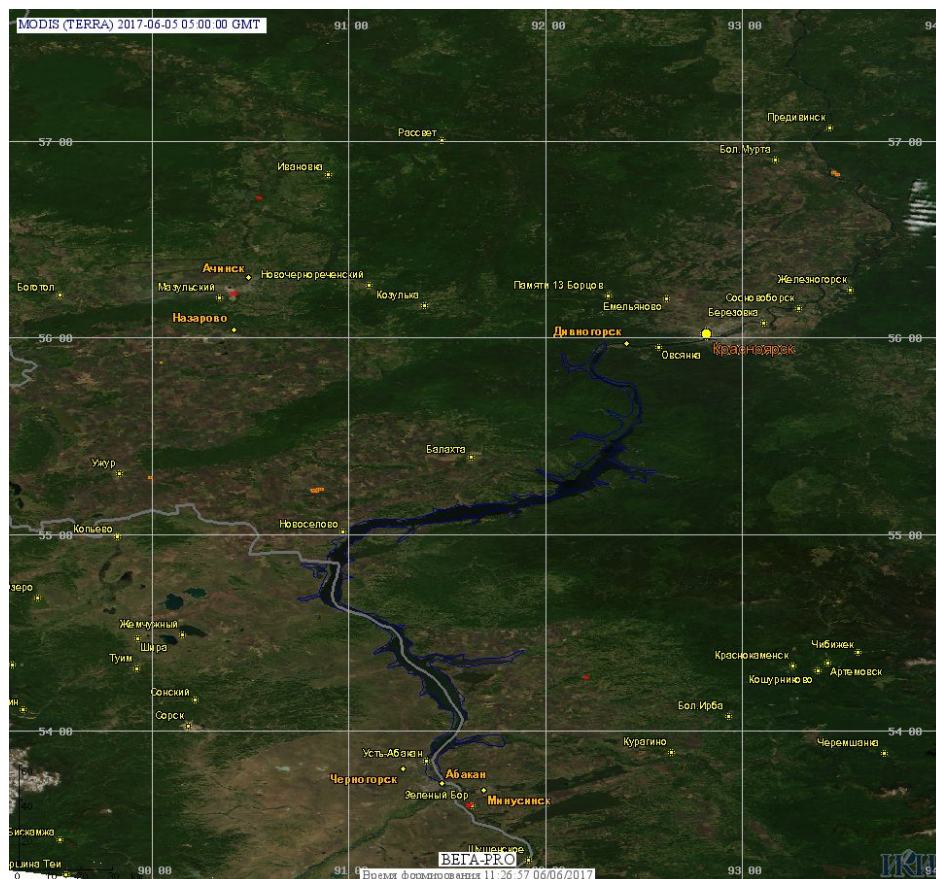

Пожарная ситуация в России по спутниковым данным

(обзор ситуации за 05.06.2017)

Всего за сутки 05.06.2017 на территории Российской Федерации (на всех видах территорий, включая сельскохозяйственные земли) по данным спутников Terra и Aqua наблюдалось **111 природных пожаров** с активным горением, на которых было зарегистрировано **395 горячих точек**.

В том числе было зарегистрировано **59 активных пожаров, затрагивающих территории, покрытые лесом (273 горячие точки)**.

Максимальное число пожаров наблюдалось в Красноярском крае (12). На них было зарегистрировано 26 горячих точек.

Максимальное число активных пожаров наблюдалось в Сибирском федеральном округе (70), в том числе, на территории Республики Бурятия (24). На них было зарегистрировано 277 (Сибирский федеральный округ) и 152 (Республика Бурятия) горячих точек.

Огнем было затронуто около 29,2 тыс га территории, покрытой лесом.

Рис. 1 Пожары в Красноярском крае

Рис. 2 Пожары в Хабаровском крае

(Информация подготовлена на основе данных центров приема НИЦ "Планета" (<http://planet.iitp.ru/index1.html>), спутникового сервиса ВЕГА (<http://pro-vega.ru>) и открытых зарубежных источников)