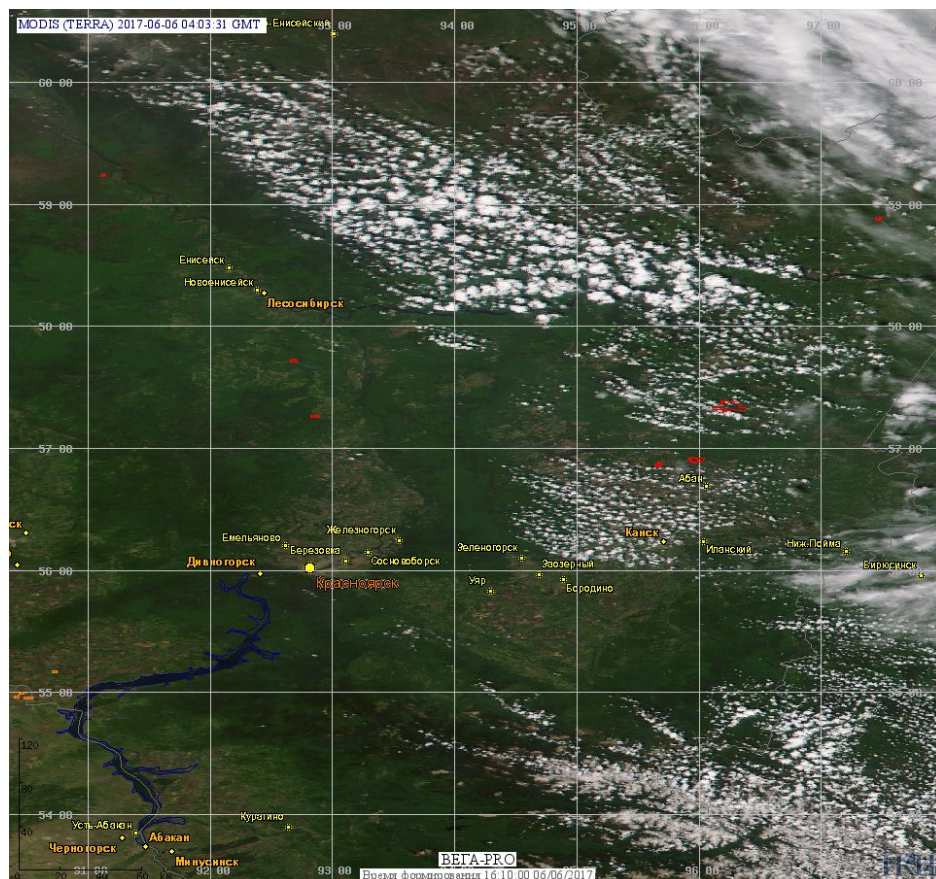

# Пожарная ситуация в России по спутниковым данным

(обзор ситуации за 06.06.2017)

**Всего за сутки 06.06.2017** на территории Российской Федерации (на всех видах территорий, включая сельскохозяйственные земли) по данным спутников Terra и Aqua наблюдалось **90 природных пожаров** с активным горением, на которых было зарегистрировано **370 горячих точек**.

В том числе было зарегистрировано **54 активных пожара, затрагивающих территории, покрытые лесом (282 горячие точки)**.

Максимальное число пожаров наблюдалось в Красноярском крае (20). На них были зарегистрированы 72 горячие точки.

Максимальное число активных пожаров наблюдалось в Сибирском федеральном округе (72), в том числе, на территории Республики Бурятия (20). На них было зарегистрировано 247 (Сибирский федеральный округ) и 100 (Республика Бурятия) горячих точек.

Огнем было затронуто около 35,0 тыс га территории, покрытой лесом.

Рис. 1 Пожары в Красноярском крае

**Рис. 2 Пожары в Хабаровском крае**

(Информация подготовлена на основе данных центров приема НИЦ "Планета" (<http://planet.iitp.ru/index1.html>), спутникового сервиса ВЕГА (<http://pro-vega.ru>) и открытых зарубежных источников)