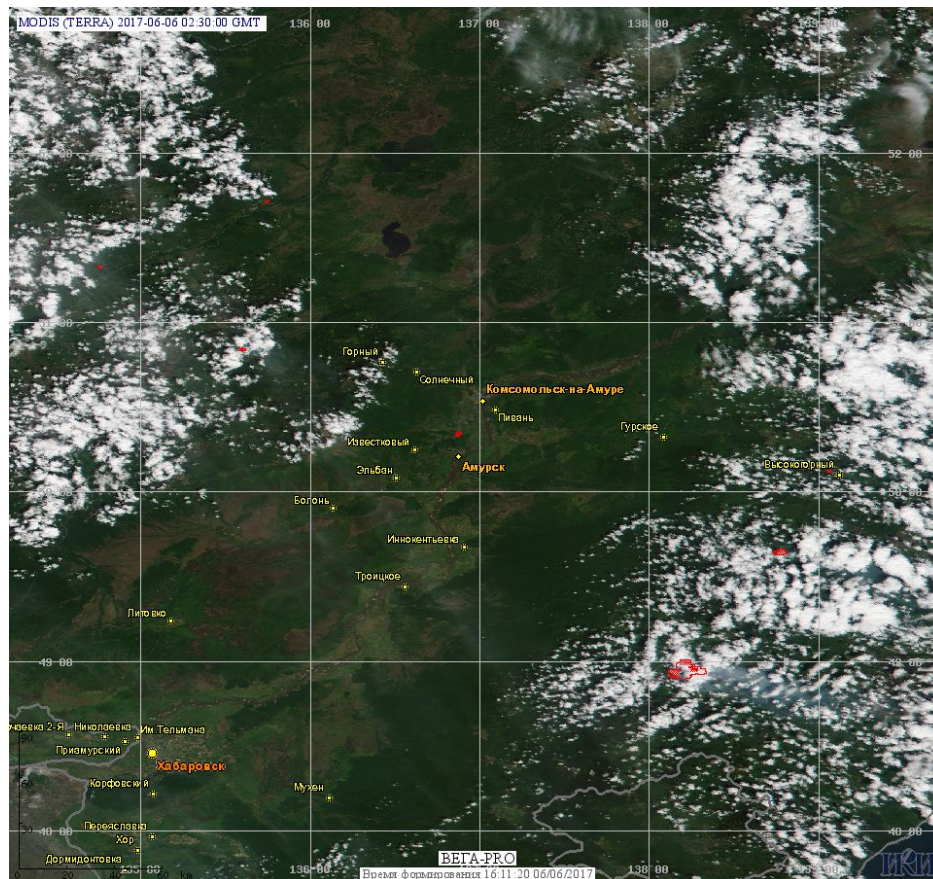

# Пожарная ситуация в России по спутниковым данным

(обзор ситуации за 06.06.2017)

**Всего за сутки 06.06.2017** на территории Российской Федерации (на всех видах территорий, включая сельскохозяйственные земли) по данным спутников Terra и Aqua наблюдалось **90 природных пожаров** с активным горением, на которых было зарегистрировано **370 горячих точек**.

В том числе было зарегистрировано **54 активных пожара, затрагивающих территории, покрытые лесом (282 горячие точки)**.

Максимальное число пожаров наблюдалось в Красноярском крае (20). На них были зарегистрированы 72 горячие точки.

Максимальное число активных пожаров наблюдалось в Сибирском федеральном округе (72), в том числе, на территории Республики Бурятия (20). На них было зарегистрировано 247 (Сибирский федеральный округ) и 100 (Республика Бурятия) горячих точек.

Огнем было затронуто около 35,0 тыс га территории, покрытой лесом.

Рис. 1 Пожары в Красноярском крае

**Рис. 2 Пожары в Хабаровском крае**

(Информация подготовлена на основе данных центров приема НИЦ "Планета" (<http://planet.iitp.ru/index1.html>), спутникового сервиса ВЕГА (<http://pro-vega.ru>) и открытых зарубежных источников)