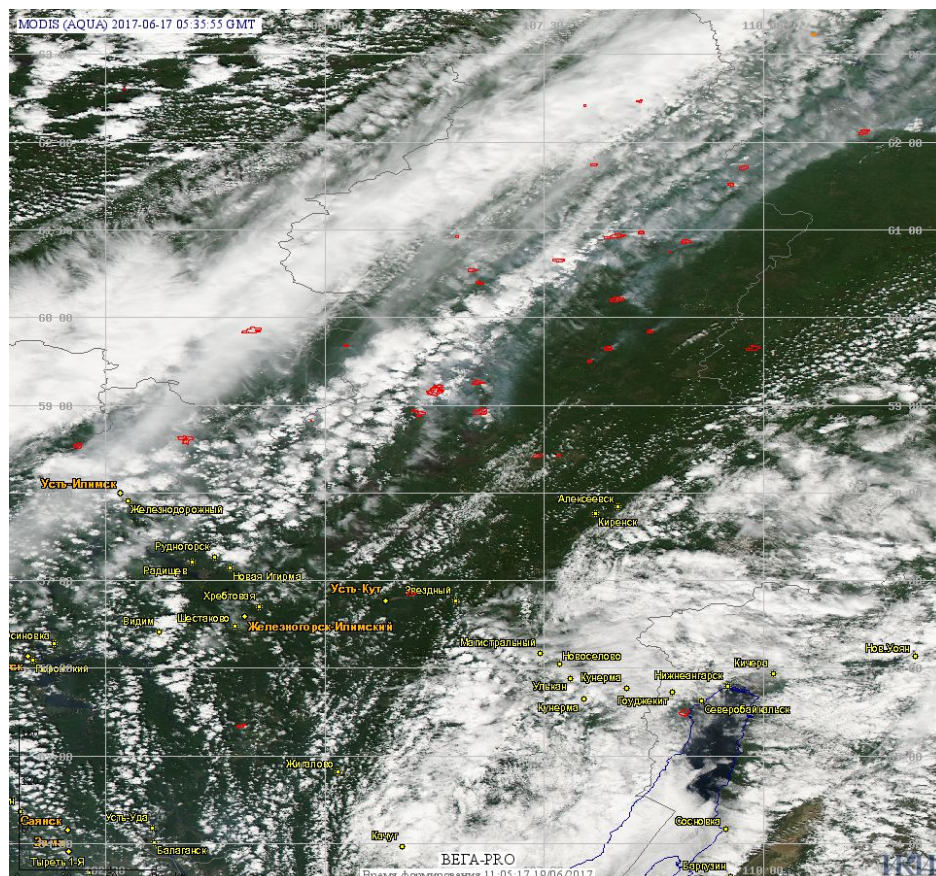

# Пожарная ситуация в России по спутниковым данным

(обзор ситуации за 17.06.2017)

**Всего за сутки 17.06.2017** на территории Российской Федерации (на всех видах территорий, включая сельскохозяйственные земли) по данным спутников Terra и Aqua наблюдалось **129 природных пожаров** с активным горением, на которых было зарегистрировано **680 горячих точек**.

В том числе было зарегистрировано **92 активных пожара, затрагивающих территории, покрытые лесом (616 горячих точек)**.

Максимальное число пожаров наблюдалось в Иркутской области (34). На них было зарегистрировано 355 горячих точек.

Максимальное число активных пожаров наблюдалось в Сибирском федеральном округе (39), в том числе, на территории Иркутской области (18). На них было зарегистрировано 243 (Сибирский федеральный округ) и 119 (Иркутская область) горячих точек.

Огнем было затронуто около 9,4 тыс га территории, покрытой лесом.

Рис. 1 Пожары в Иркутской области

**Рис. 2 Пожары в Красноярском крае**

(Информация подготовлена на основе данных центров приема НИЦ "Планета" (<http://planet.iitp.ru/index1.html>), спутникового сервиса ВЕГА (<http://pro-vega.ru>) и открытых зарубежных источников)