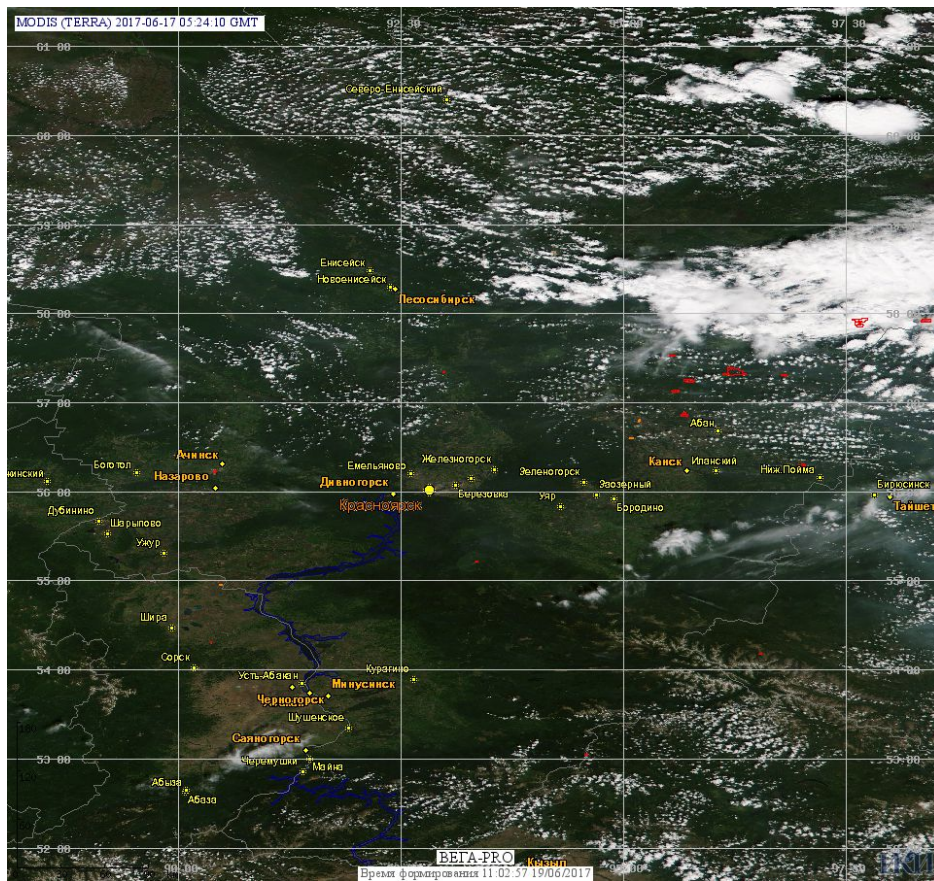

# Пожарная ситуация в России по спутниковым данным

(обзор ситуации за 17.06.2017)

**Всего за сутки 17.06.2017** на территории Российской Федерации (на всех видах территорий, включая сельскохозяйственные земли) по данным спутников Terra и Aqua наблюдалось **129 природных пожаров** с активным горением, на которых было зарегистрировано **680 горячих точек**.

В том числе было зарегистрировано **92 активных пожара, затрагивающих территории, покрытые лесом (616 горячих точек)**.

Максимальное число пожаров наблюдалось в Иркутской области (34). На них было зарегистрировано 355 горячих точек.

Максимальное число активных пожаров наблюдалось в Сибирском федеральном округе (39), в том числе, на территории Иркутской области (18). На них было зарегистрировано 243 (Сибирский федеральный округ) и 119 (Иркутская область) горячих точек.

Огнем было затронуто около 9,4 тыс га территории, покрытой лесом.

Рис. 1 Пожары в Иркутской области

**Рис. 2 Пожары в Красноярском крае**

(Информация подготовлена на основе данных центров приема НИЦ "Планета" (<http://planet.iitp.ru/index1.html>), спутникового сервиса ВЕГА (<http://pro-vega.ru>) и открытых зарубежных источников)