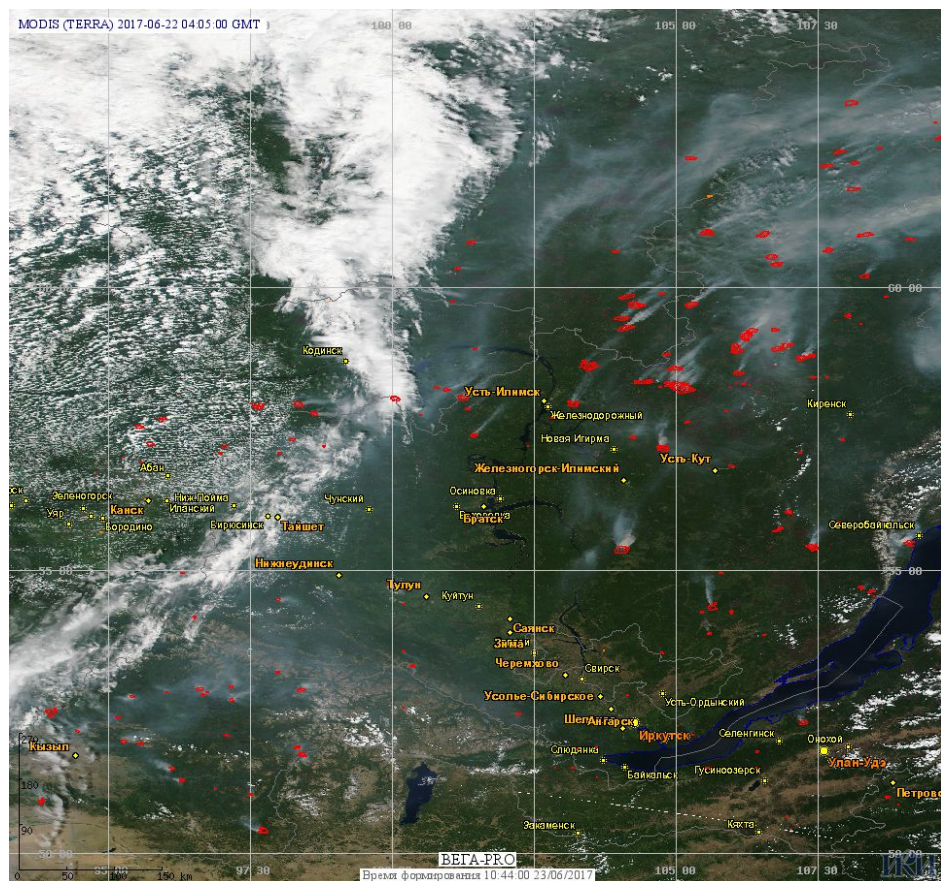

# Пожарная ситуация в России по спутниковым данным

(обзор ситуации за 22.06.2017)

Всего за сутки **22.06.2017** на территории Российской Федерации (на всех видах территорий, включая сельскохозяйственные земли) по данным спутников Terra и Aqua наблюдалось **306 природных пожаров** с активным горением, на которых было зарегистрировано **5307 горячих точек**.

В том числе было зарегистрировано **260 активных пожаров, затрагивающих территории, покрытые лесом (5214 горячих точек)**.

Максимальное число пожаров наблюдалось в Иркутской области (104). На них было зарегистрировано 3329 горячих точек.

Максимальное число активных пожаров наблюдалось в Сибирском федеральном округе (60), в том числе, на территории Красноярского края (24). На них было зарегистрировано 954 (Сибирский федеральный округ) и 559 (Красноярский край) горячих точек.

Огнем было затронуто около 22,5 тыс га территории, покрытой лесом.

Рис. 1 Пожары в Иркутской области, Красноярском крае и Республике Тыва

**Рис. 2 Пожар в Казачинско-Ленском районе Иркутской области. Данные Landsat 7.**