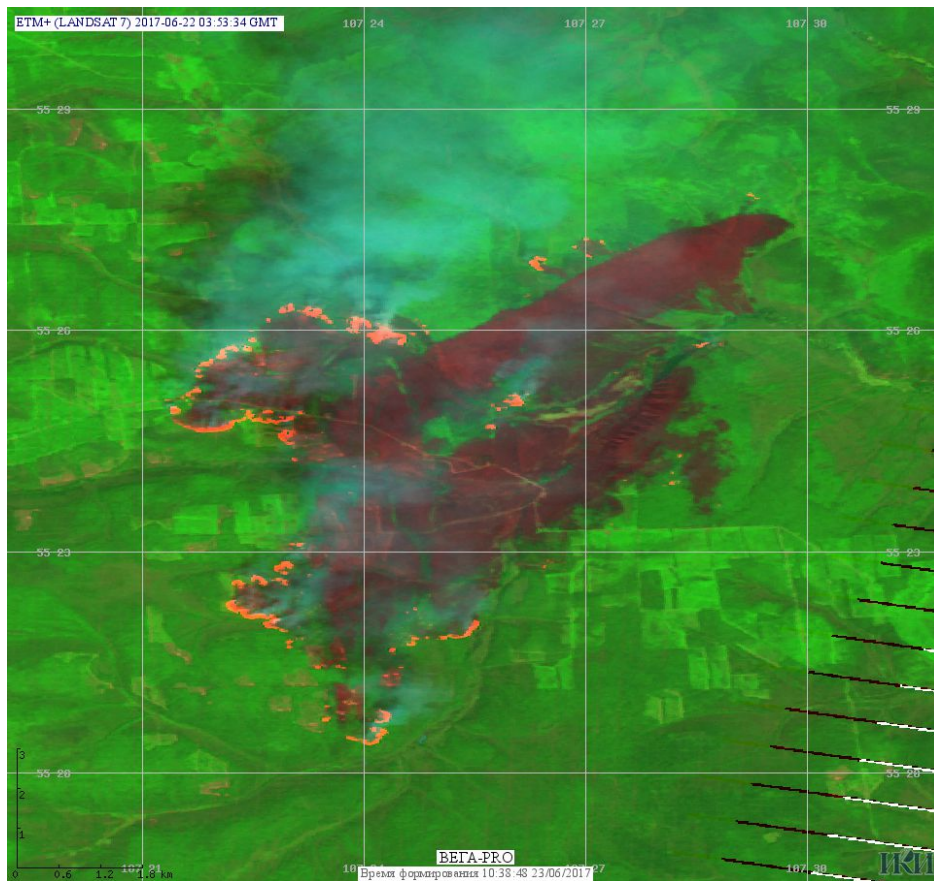

# Пожарная ситуация в России по спутниковым данным

(обзор ситуации за 22.06.2017)

Всего за сутки **22.06.2017** на территории Российской Федерации (на всех видах территорий, включая сельскохозяйственные земли) по данным спутников Terra и Aqua наблюдалось **306 природных пожаров** с активным горением, на которых было зарегистрировано **5307 горячих точек**.

В том числе было зарегистрировано **260 активных пожаров, затрагивающих территории, покрытые лесом (5214 горячих точек)**.

Максимальное число пожаров наблюдалось в Иркутской области (104). На них было зарегистрировано 3329 горячих точек.

Максимальное число активных пожаров наблюдалось в Сибирском федеральном округе (60), в том числе, на территории Красноярского края (24). На них было зарегистрировано 954 (Сибирский федеральный округ) и 559 (Красноярский край) горячих точек.

Огнем было затронуто около 22,5 тыс га территории, покрытой лесом.

Рис. 1 Пожары в Иркутской области, Красноярском крае и Республике Тыва

**Рис. 2 Пожар в Казачинско-Ленском районе Иркутской области. Данные Landsat 7.**