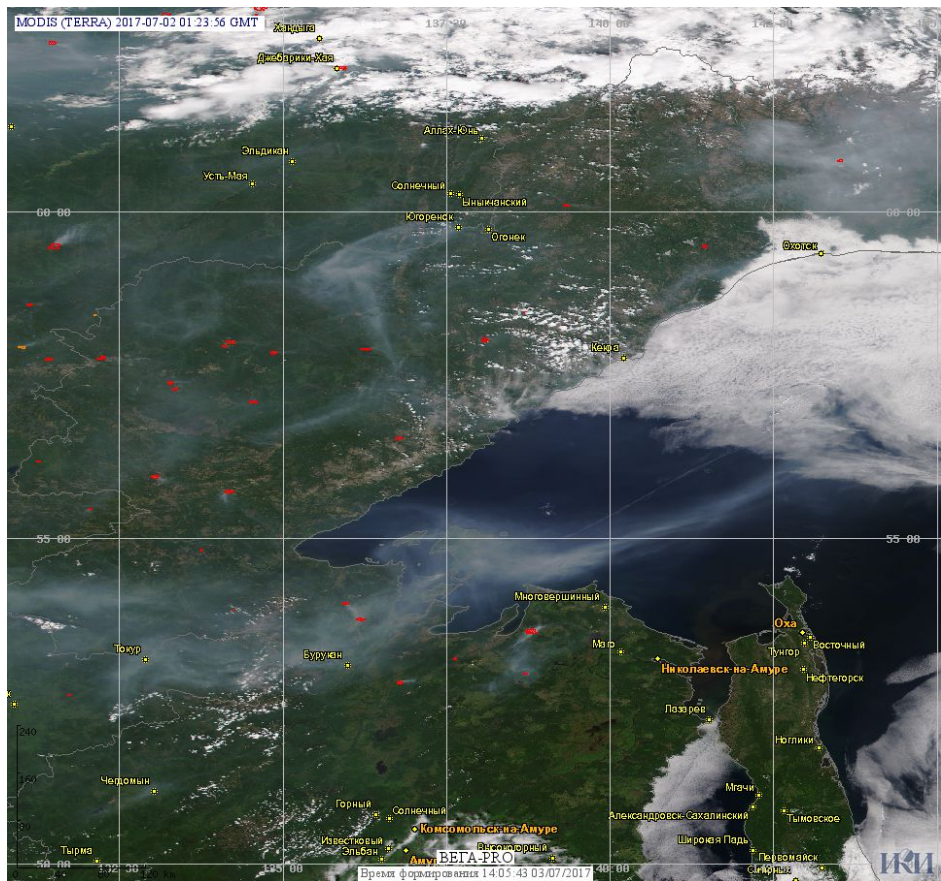

**Рис. 2 Пожары в Мирнинском улусе Республики Саха (Якутии). Данные SENTINEL-2A.**

**Рис. 3 Пожары в Республике Бурятия и Забайкальском крае**

**Рис. 4 Пожары в Хабаровском крае.**

(Информация подготовлена на основе данных центров приема НИЦ "Планета" (<http://planet.iitp.ru/index1.html>), спутникового сервиса ВЕГА (<http://pro-vega.ru>) и открытых зарубежных источников)