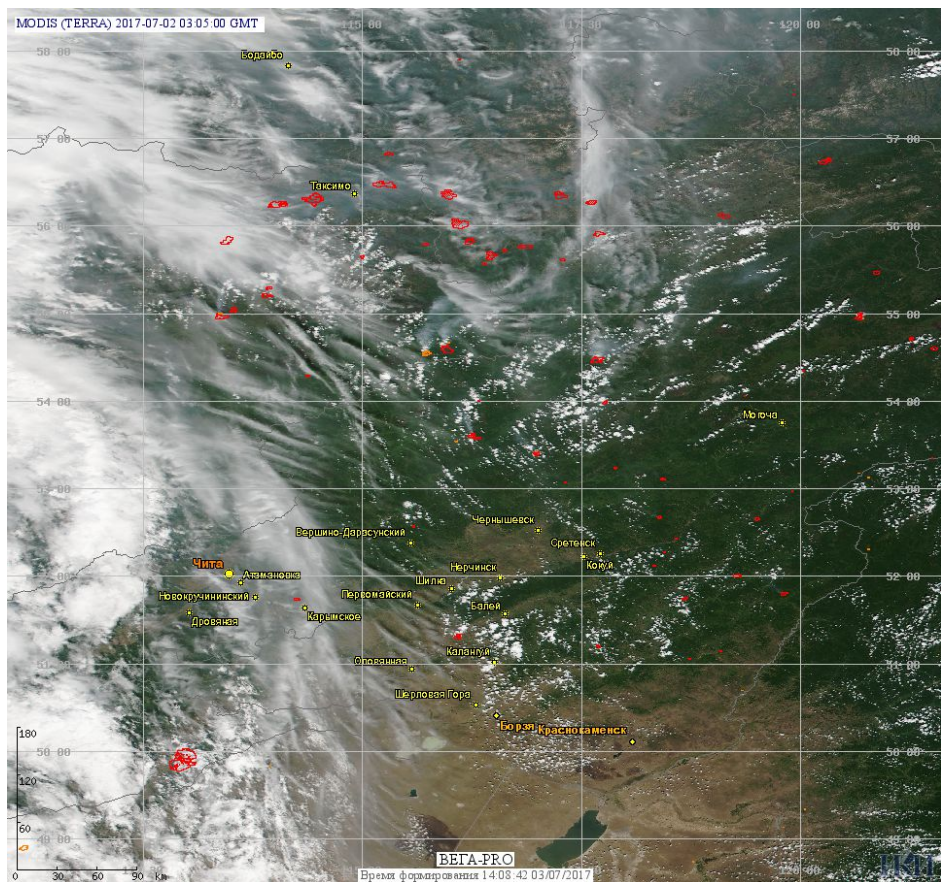

**Рис. 2 Пожары в Мирнинском улусе Республики Саха (Якутии). Данные SENTINEL-2A.**

**Рис. 3 Пожары в Республике Бурятия и Забайкальском крае**

**Рис. 4 Пожары в Хабаровском крае.**

(Информация подготовлена на основе данных центров приема НИЦ "Планета" (<http://planet.iitp.ru/index1.html>), спутникового сервиса ВЕГА (<http://pro-vega.ru>) и открытых зарубежных источников)