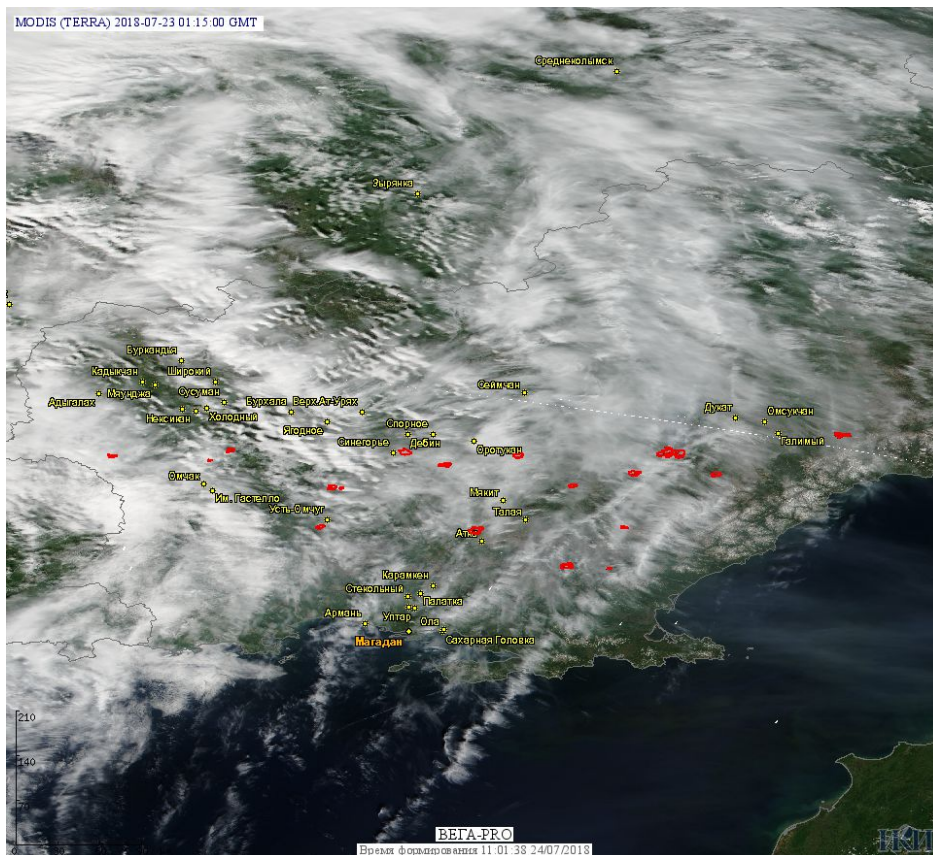

Рис. 2 Пожары в Северо-Енисейском районе Красноярского края. Данные Landsat 8.

Рис. 3 Пожары в Магаданской области.

(Информация подготовлена на основе данных центров приема НИЦ "Планета" (<http://planet.iitp.ru/index1.html>), спутникового сервиса ВЕГА (<http://pro-vega.ru>) и открытых зарубежных источников)