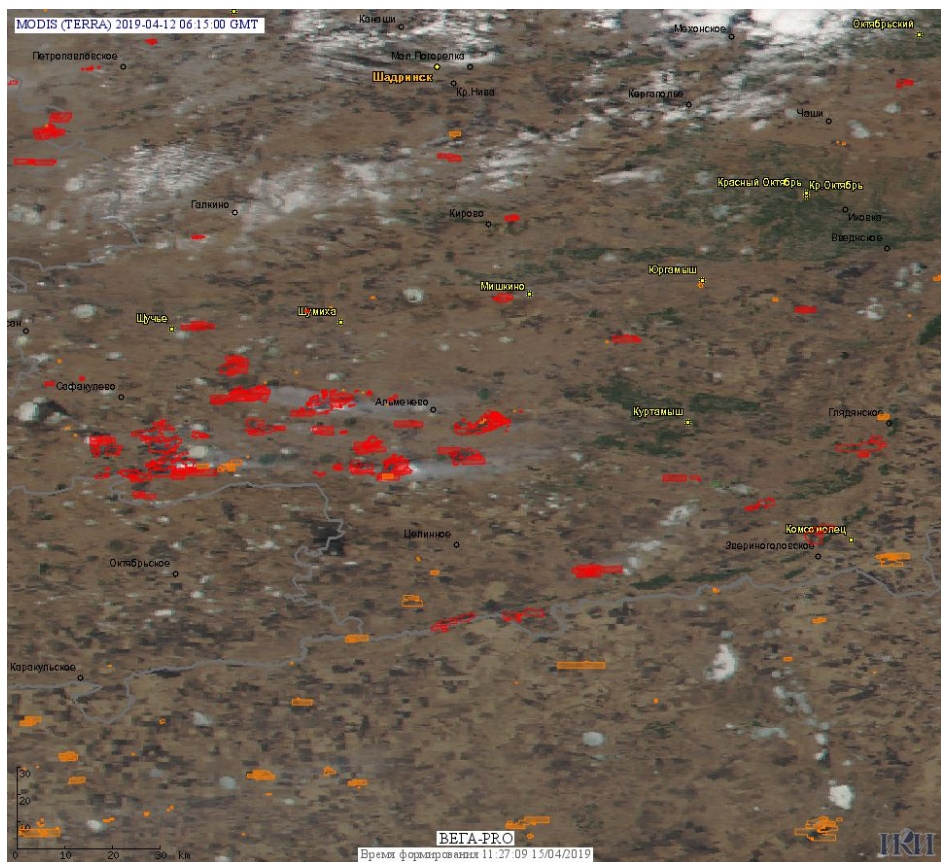

Пожарная ситуация в России по спутниковым данным

(обзор ситуации за 12.04.2019)

Всего за сутки 12.04.2019 на территории Российской Федерации (на всех видах территорий, включая сельскохозяйственные земли) по данным спутников Terra и Aqua наблюдалось **2083 природных пожара** с активным горением, на которых было зарегистрировано **11236 горячих точек**.

Максимальное число активных пожаров наблюдалось в Центральном федеральном округе (552), в том числе, на территории Смоленской области (164). На них было зарегистрировано 1590 (Центральный федеральный округ) и 712 (Смоленская область) горячих точек.

Огнем было затронуто около 17,9 тыс га территории, покрытой лесом.

Рис. 1 Пожары и сельскохозяйственные палы в Алтайском крае

Рис. 2 Пожары и сельскохозяйственные палы в Республике Бурятия и Забайкальском крае

Рис. 3 Пожары и сельскохозяйственные палы в Амурской области

Рис. 6 Пожары и сельскохозяйственные палы в Смоленской области

Рис. 7 Пожары и сельскохозяйственные палы в Курганской области

Рис. 8 Пожары в Сафакулевском районе Курганской области. Данные Landsat 8.