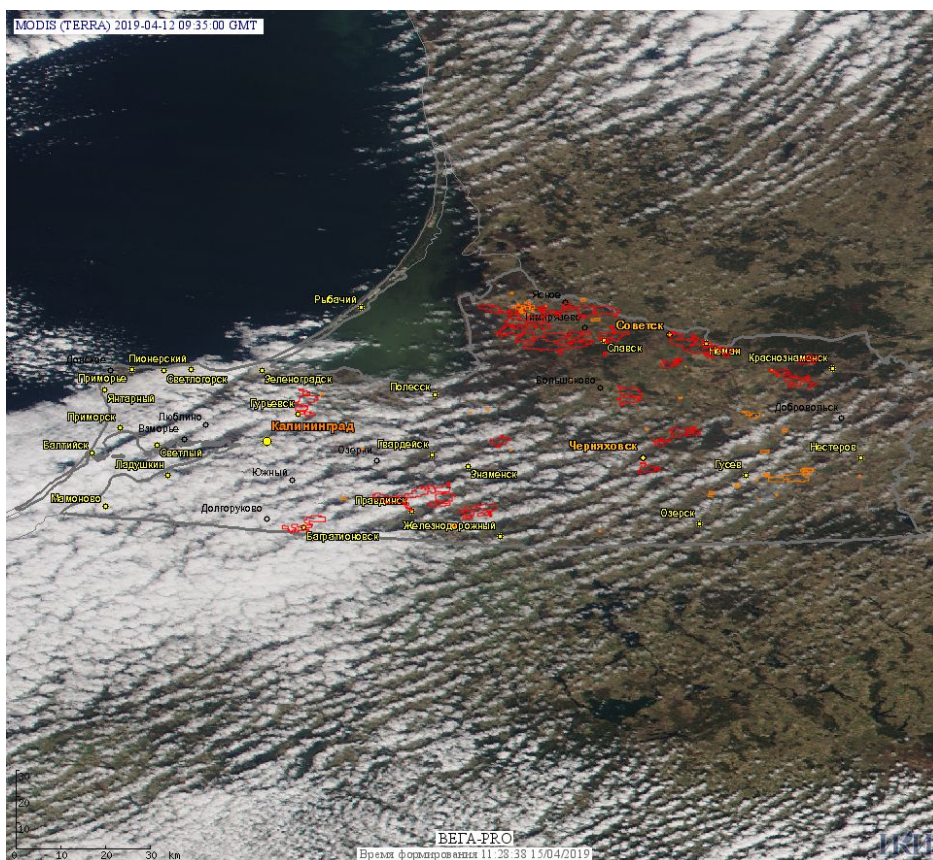

Пожарная ситуация в России по спутниковым данным

(обзор ситуации за 12.04.2019)

Всего за сутки 12.04.2019 на территории Российской Федерации (на всех видах территорий, включая сельскохозяйственные земли) по данным спутников Terra и Aqua наблюдалось **2083 природных пожара** с активным горением, на которых было зарегистрировано **11236 горячих точек**.

Максимальное число активных пожаров наблюдалось в Центральном федеральном округе (552), в том числе, на территории Смоленской области (164). На них было зарегистрировано 1590 (Центральный федеральный округ) и 712 (Смоленская область) горячих точек.

Огнем было затронуто около 17,9 тыс га территории, покрытой лесом.

Рис. 1 Пожары и сельскохозяйственные палы в Алтайском крае

Рис. 2 Пожары и сельскохозяйственные палы в Республике Бурятия и Забайкальском крае

Рис. 3 Пожары и сельскохозяйственные палы в Амурской области

Рис. 6 Пожары и сельскохозяйственные палы в Смоленской области

Рис. 7 Пожары и сельскохозяйственные палы в Курганской области

Рис. 8 Пожары в Сафакулевском районе Курганской области. Данные Landsat 8.