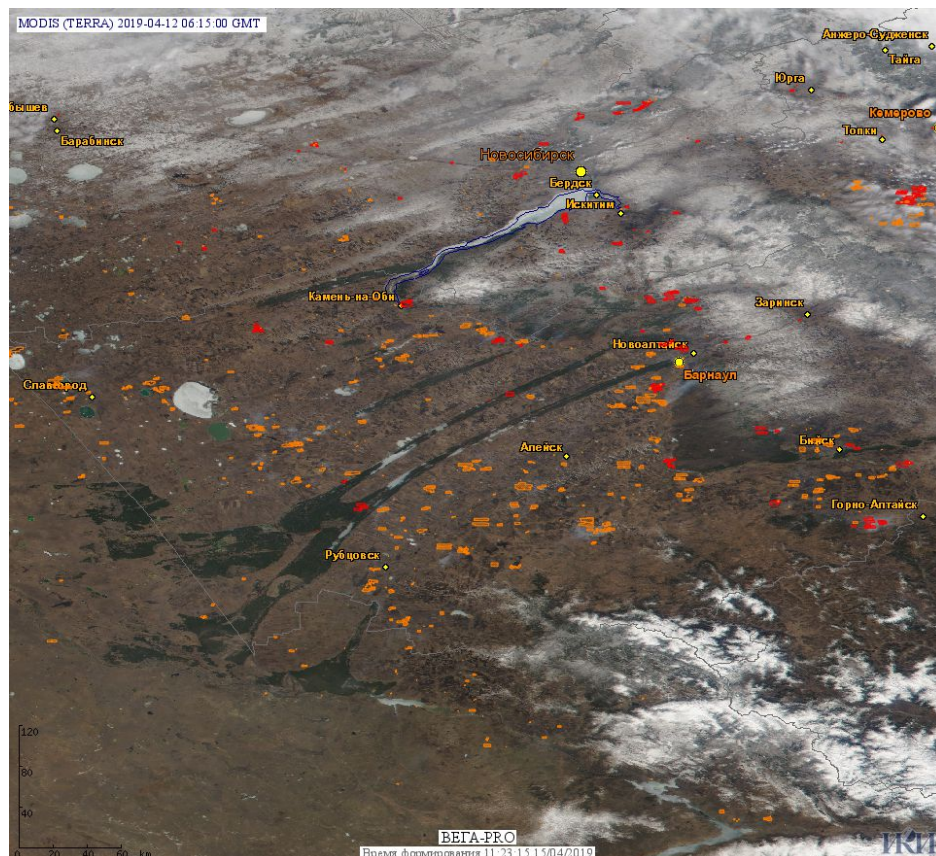

Пожарная ситуация в России по спутниковым данным

(обзор ситуации за 12.04.2019)

Всего за сутки 12.04.2019 на территории Российской Федерации (на всех видах территорий, включая сельскохозяйственные земли) по данным спутников Terra и Aqua наблюдалось **2083 природных пожара** с активным горением, на которых было зарегистрировано **11236 горячих точек**.

Максимальное число активных пожаров наблюдалось в Центральном федеральном округе (552), в том числе, на территории Смоленской области (164). На них было зарегистрировано 1590 (Центральный федеральный округ) и 712 (Смоленская область) горячих точек.

Огнем было затронуто около 17,9 тыс га территории, покрытой лесом.

Рис. 1 Пожары и сельскохозяйственные палы в Алтайском крае

Рис. 2 Пожары и сельскохозяйственные палы в Республике Бурятия и Забайкальском крае

Рис. 3 Пожары и сельскохозяйственные палы в Амурской области

Рис. 6 Пожары и сельскохозяйственные палы в Смоленской области

Рис. 7 Пожары и сельскохозяйственные палы в Курганской области

Рис. 8 Пожары в Сафакулевском районе Курганской области. Данные Landsat 8.