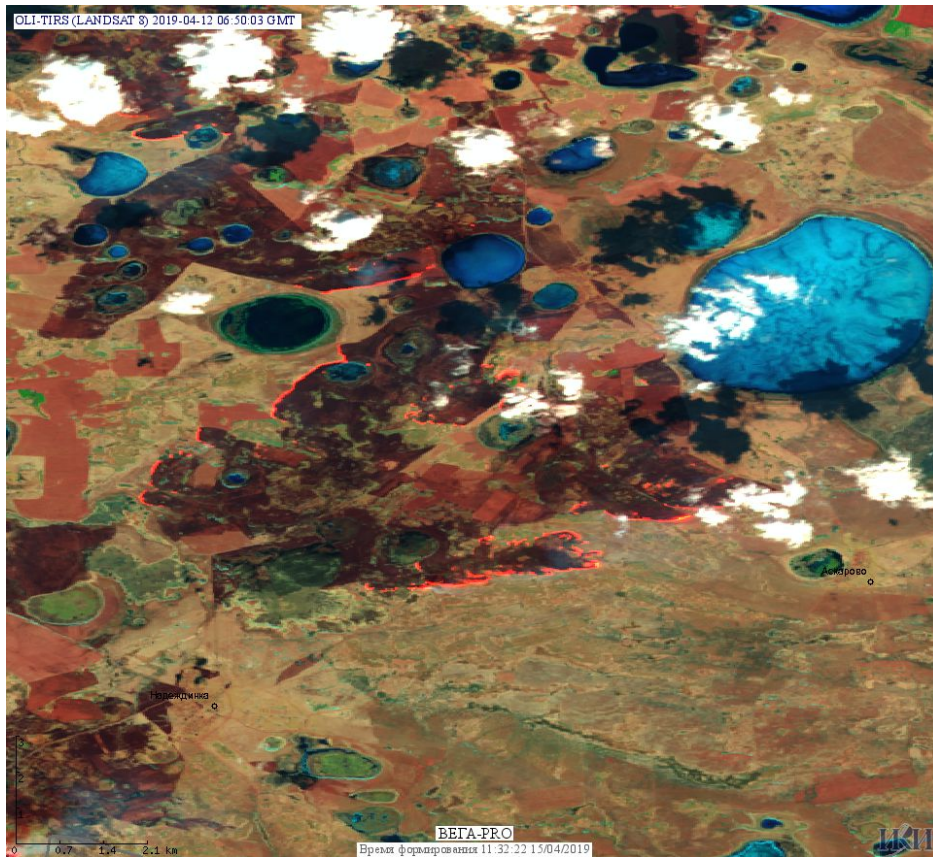

Пожарная ситуация в России по спутниковым данным

(обзор ситуации за 12.04.2019)

Всего за сутки 12.04.2019 на территории Российской Федерации (на всех видах территорий, включая сельскохозяйственные земли) по данным спутников Terra и Aqua наблюдалось **2083 природных пожара** с активным горением, на которых было зарегистрировано **11236 горячих точек**.

В том числе было зарегистрировано **685 активных пожаров, затрагивающих территории, покрытые лесом (5360 горячих точек)**.

Максимальное число пожаров наблюдалось в Алтайском крае (296). На них было зарегистрировано 2078 горячих точек.

Огнем было затронуто около 17,9 тыс га территории, покрытой лесом.

Рис. 1 Пожары и сельскохозяйственные палы в Алтайском крае

Рис. 2 Пожары и сельскохозяйственные палы в Республике Бурятия и Забайкальском крае

Рис. 3 Пожары и сельскохозяйственные палы в Амурской области

Рис. 6 Пожары и сельскохозяйственные палы в Смоленской области

Рис. 7 Пожары и сельскохозяйственные палы в Курганской области

Рис. 8 Пожары в Сафакулевском районе Курганской области. Данные Landsat 8.