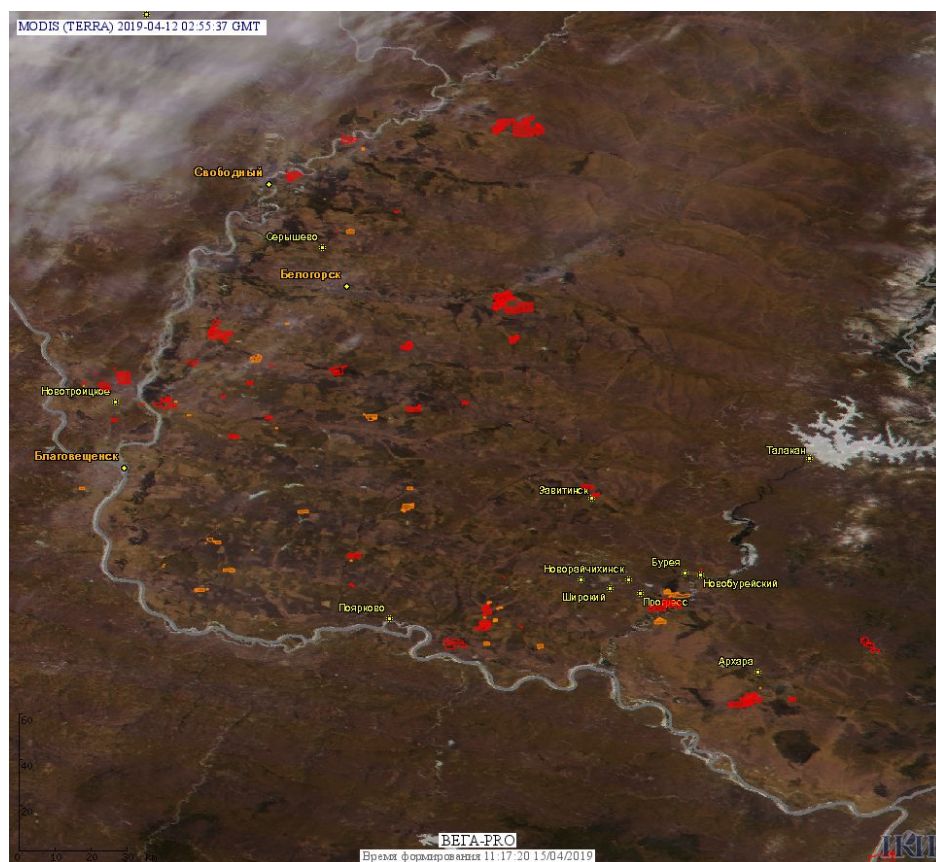

Пожарная ситуация в России по спутниковым данным

(обзор ситуации за 12.04.2019)

Всего за сутки 12.04.2019 на территории Российской Федерации (на всех видах территорий, включая сельскохозяйственные земли) по данным спутников Terra и Aqua наблюдалось **2083 природных пожара** с активным горением, на которых было зарегистрировано **11236 горячих точек**.

По предварительной оценке огнем могло быть затронуто около 45,1 тыс га территории, покрытой лесом.

Для сравнения: 12.04.2018 года на территории России всего наблюдалось **1219 природных пожаров**, на которых было зарегистрировано 4077 горячих точек. Из них пожаров, затронувших территорию, покрытую лесом, было 419, на которых было детектировано 2030 горячих точек.

Максимальное число активных пожаров наблюдалось в Центральном федеральном округе (552), в том числе, на территории Смоленской области (164). На них было зарегистрировано 1590 (Центральный федеральный округ) и 712 (Смоленская область) горячих точек.

Огнем было затронуто около 17,9 тыс га территории, покрытой лесом.

Рис. 1 Пожары и сельскохозяйственные палы в Алтайском крае

Рис. 2 Пожары и сельскохозяйственные палы в Республике Бурятия и Забайкальском крае