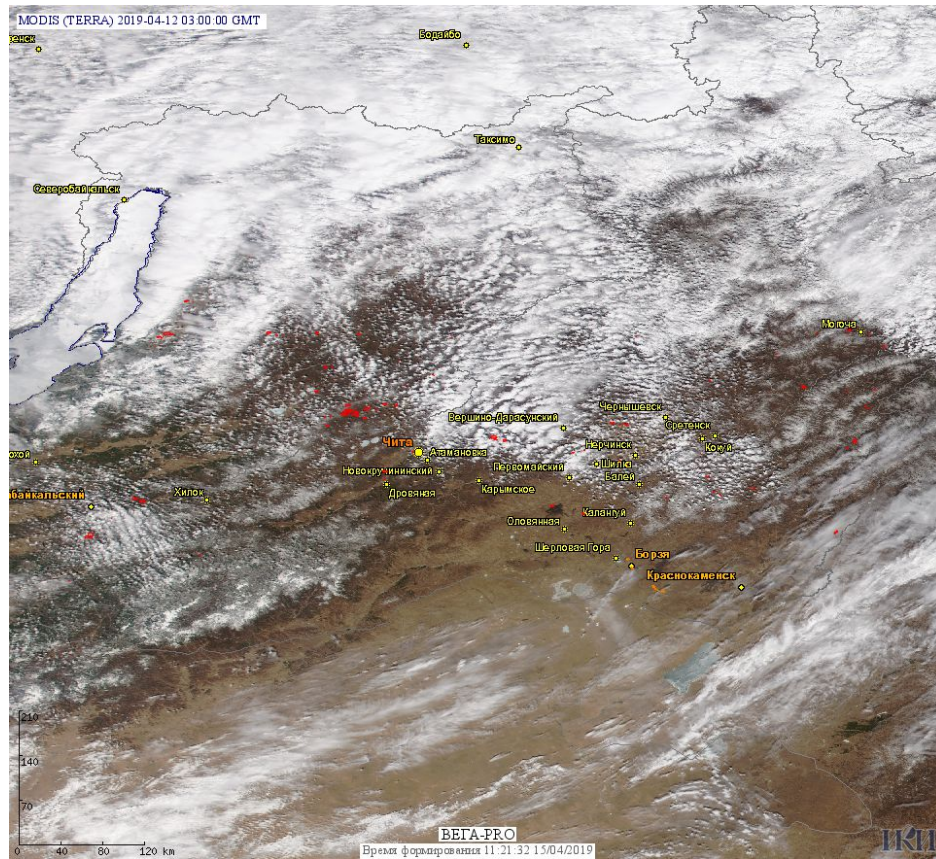

Пожарная ситуация в России по спутниковым данным

(обзор ситуации за 12.04.2019)

Всего за сутки 12.04.2019 на территории Российской Федерации (на всех видах территорий, включая сельскохозяйственные земли) по данным спутников Terra и Aqua наблюдалось **2083 природных пожара** с активным горением, на которых было зарегистрировано **11236 горячих точек**.

По предварительной оценке огнем могло быть затронуто около 45,1 тыс га территории, покрытой лесом.

Для сравнения: 12.04.2018 года на территории России всего наблюдалось **1219 природных пожаров**, на которых было зарегистрировано 4077 горячих точек. Из них пожаров, затронувших территорию, покрытую лесом, было 419, на которых было детектировано 2030 горячих точек.

Максимальное число активных пожаров наблюдалось в Центральном федеральном округе (552), в том числе, на территории Смоленской области (164). На них было зарегистрировано 1590 (Центральный федеральный округ) и 712 (Смоленская область) горячих точек.

Огнем было затронуто около 17,9 тыс га территории, покрытой лесом.

Рис. 1 Пожары и сельскохозяйственные палы в Алтайском крае

Рис. 2 Пожары и сельскохозяйственные палы в Республике Бурятия и Забайкальском крае