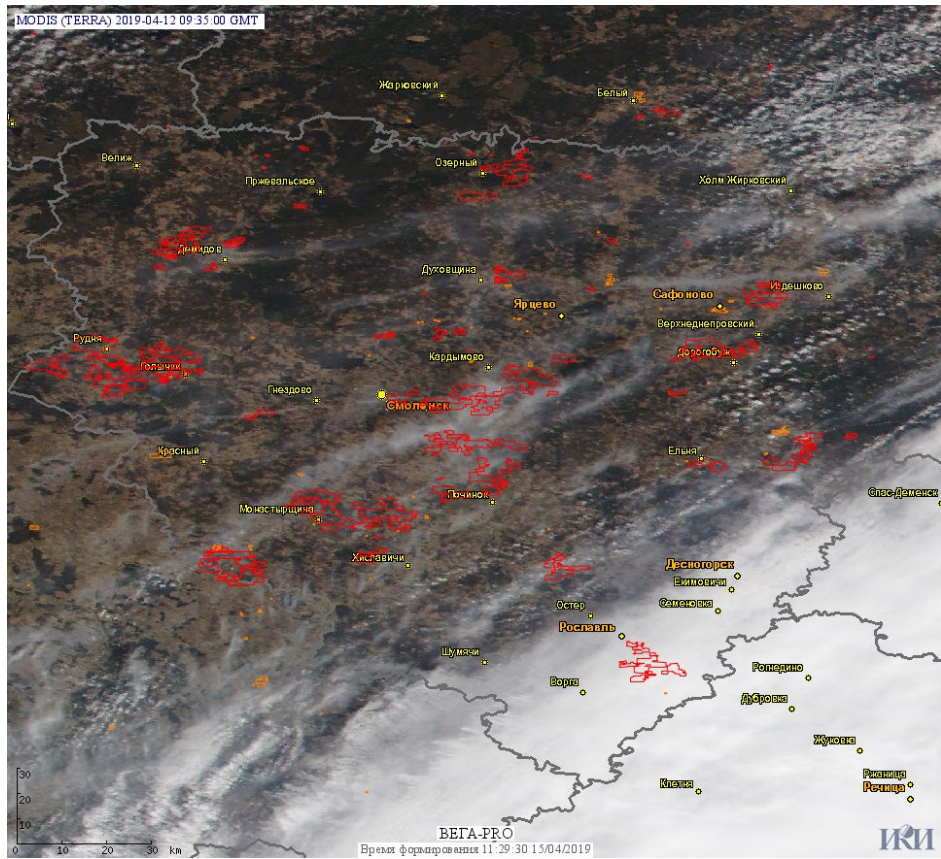

Пожарная ситуация в России по спутниковым данным

(обзор ситуации за 12.04.2019)

Всего за сутки 12.04.2019 на территории Российской Федерации (на всех видах территорий, включая сельскохозяйственные земли) по данным спутников Terra и Aqua наблюдалось **2083 природных пожара** с активным горением, на которых было зарегистрировано **11236 горячих точек**.

Максимальное число активных пожаров наблюдалось в Центральном федеральном округе (552), в том числе, на территории Смоленской области (164). На них было зарегистрировано 1590 (Центральный федеральный округ) и 712 (Смоленская область) горячих точек.

Огнем было затронуто около 17,9 тыс га территории, покрытой лесом.

Рис. 1 Пожары и сельскохозяйственные палы в Алтайском крае

Рис. 2 Пожары и сельскохозяйственные палы в Республике Бурятия и Забайкальском крае

Рис. 3 Пожары и сельскохозяйственные палы в Амурской области

Рис. 6 Пожары и сельскохозяйственные палы в Смоленской области

Рис. 7 Пожары и сельскохозяйственные палы в Курганской области

Рис. 8 Пожары в Сафакулевском районе Курганской области. Данные Landsat 8.