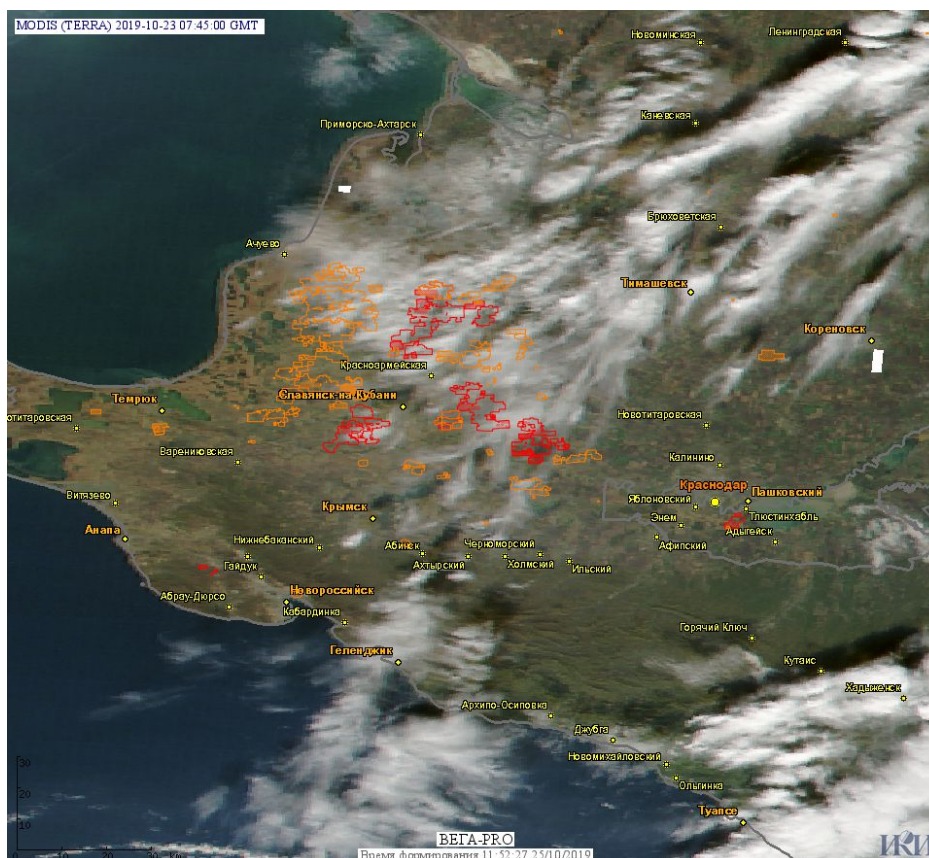

# Пожарная ситуация в России по спутниковым данным

(обзор ситуации за 23.10.2019)

**Всего за сутки 23.10.2019** на территории Российской Федерации (на всех видах территорий, включая сельскохозяйственные земли) по данным спутников Terra и Aqua наблюдалось **280 природных пожаров** с активным горением, на которых было зарегистрировано **1487 горячих точек**.

По предварительной оценке огнем могло быть затронуто около 4,8 тыс га территории, покрытой лесом.

**Для сравнения: 23.10.2018** года на территории России всего наблюдалось **240 природных пожаров**, на которых было зарегистрировано 909 горячих точек. Из них пожаров, затронувших территорию, покрытую лесом, было 96, на которых были детектированы 362 горячие точки.

Максимальное число активных пожаров наблюдалось в Приволжском федеральном округе (60), в том числе, на территории Оренбургской области (43). На них было зарегистрировано 242 (Приволжский федеральный округ) и 194 (Оренбургская область) горячих точек.

Огнем было затронуто около 1,4 тыс га территории, покрытой лесом.

Рис. 1 Пожары и сельскохозяйственные палы в Краснодарском крае

**Рис. 2 Пожары и сельскохозяйственные палы в Приморском крае**

(Информация подготовлена на основе данных центров приема НИЦ "Планета" (<http://planet.iitp.ru/index1.html>), спутникового сервиса ВЕГА (<http://pro-vega.ru>) и открытых зарубежных источников)