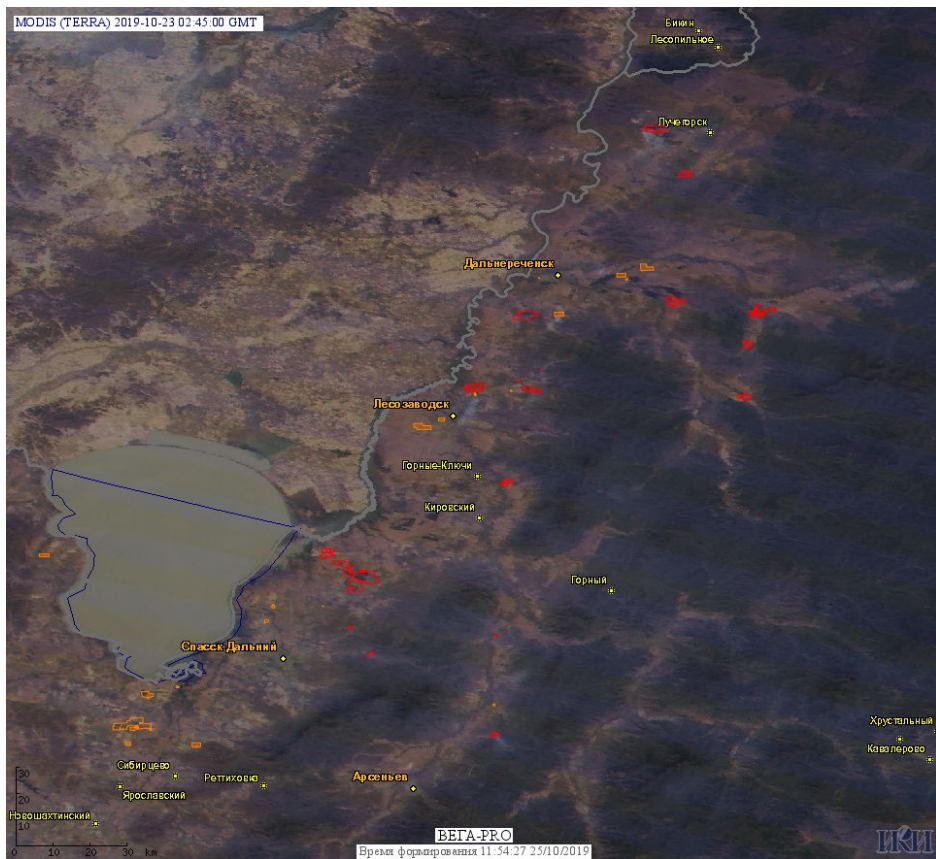

# Пожарная ситуация в России по спутниковым данным

(обзор ситуации за 23.10.2019)

**Всего за сутки 23.10.2019** на территории Российской Федерации (на всех видах территорий, включая сельскохозяйственные земли) по данным спутников Terra и Aqua наблюдалось **280 природных пожаров** с активным горением, на которых было зарегистрировано **1487 горячих точек**.

По предварительной оценке огнем могло быть затронуто около 4,8 тыс га территории, покрытой лесом.

**Для сравнения: 23.10.2018** года на территории России всего наблюдалось **240 природных пожаров**, на которых было зарегистрировано 909 горячих точек. Из них пожаров, затронувших территорию, покрытую лесом, было 96, на которых были детектированы 362 горячие точки.

Максимальное число активных пожаров наблюдалось в Приволжском федеральном округе (60), в том числе, на территории Оренбургской области (43). На них было зарегистрировано 242 (Приволжский федеральный округ) и 194 (Оренбургская область) горячих точек.

Огнем было затронуто около 1,4 тыс га территории, покрытой лесом.

Рис. 1 Пожары и сельскохозяйственные палы в Краснодарском крае

**Рис. 2 Пожары и сельскохозяйственные палы в Приморском крае**

(Информация подготовлена на основе данных центров приема НИЦ "Планета" (<http://planet.iitp.ru/index1.html>), спутникового сервиса ВЕГА (<http://pro-vega.ru>) и открытых зарубежных источников)