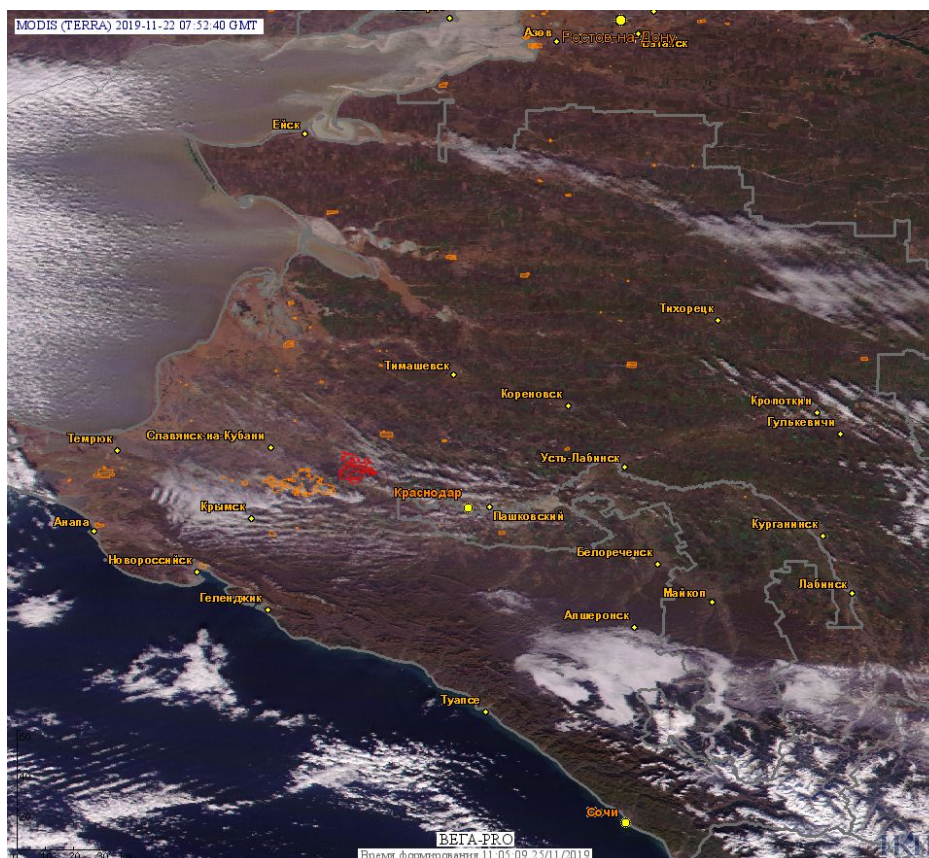

# Пожарная ситуация в России по спутниковым данным

(обзор ситуации за 22.11.2019)

**Всего за сутки 22.11.2019** на территории Российской Федерации (на всех видах территорий, включая сельскохозяйственные земли) по данным спутников Terra и Aqua наблюдалось **157 природных пожаров** с активным горением, на которых было зарегистрировано **669 горячих точек**.

По предварительной оценке огнем могло быть затронуто около 70 га территории, покрытой лесом.

**Для сравнения: 22.11.2018** года на территории России всего наблюдалось **76 природных пожаров**, на которых было зарегистрировано 155 горячих точек. Из них пожаров, затронувших территорию, покрытую лесом, было 18, на которых было детектировано 40 горячих точек.

Максимальное число активных пожаров наблюдалось в Центральном федеральном округе (25), в том числе, на территории Воронежской области (11). На них было зарегистрировано 55 (Центральный федеральный округ) и 26 (Воронежская область) горячих точек.

Огнем было затронуто около 120 га территории, покрытой лесом.

Рис. 1 Пожары и сельскохозяйственные палы в Краснодарском крае

(Информация подготовлена на основе данных центров приема НИЦ "Планета" (<http://planet.iitp.ru/index1.html>), спутникового сервиса ВЕГА (<http://pro-vega.ru>) и открытых зарубежных источников)