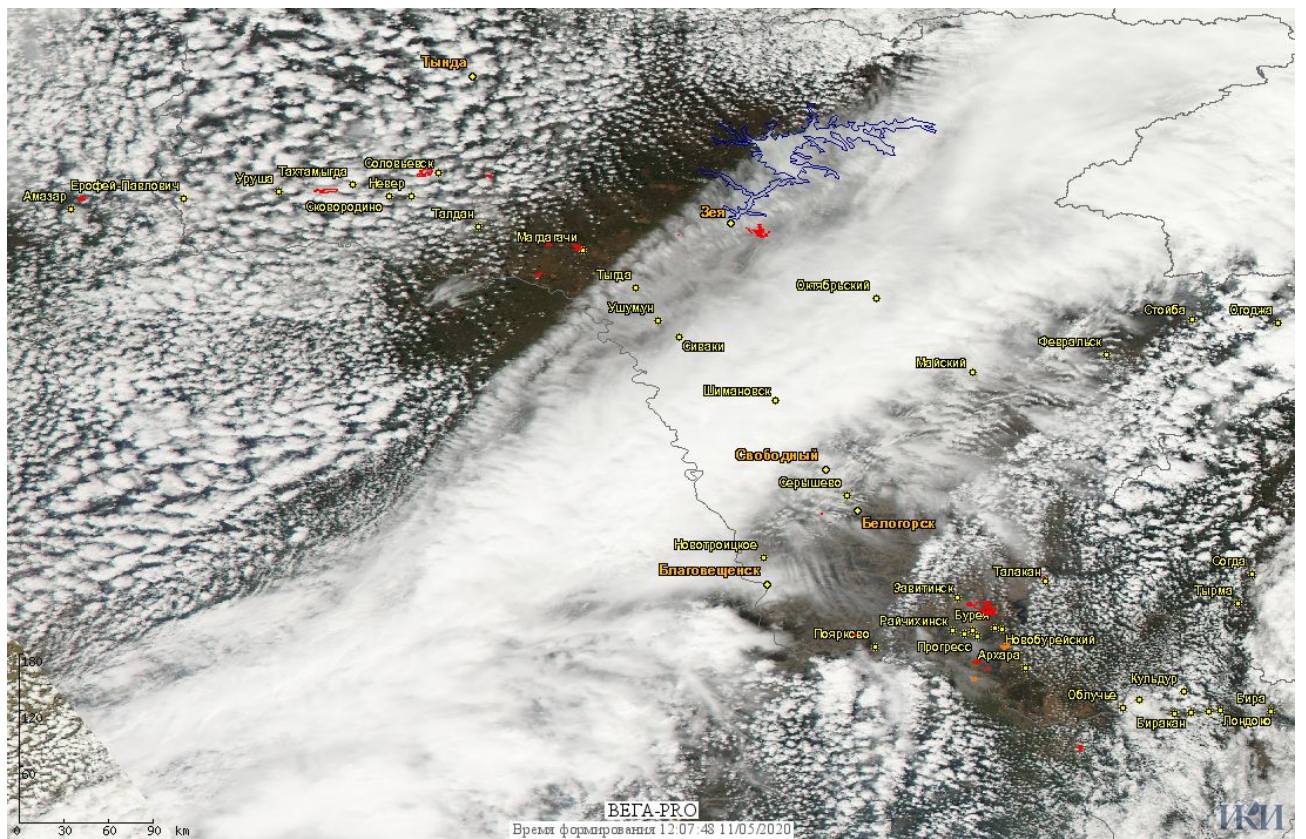

## Пожарная ситуация в России по спутниковым данным

(обзор ситуации за 10.05.2020)

**Всего за сутки 10.05.2020** на территории Российской Федерации (на всех видах территорий, включая сельскохозяйственные земли) по данным спутников Terra и Aqua наблюдалось **559 природных пожаров** с активным горением, на которых были зарегистрированы **6602 горячие точки**.

Максимальное число активных пожаров наблюдалось в Сибирском федеральном округе (672), в том числе, на территории Новосибирской области (156). На них было зарегистрировано 6351 (Сибирский федеральный округ) и 1415 (Новосибирская область) горячих точек.

Огнем было затронуто около 27,0 тыс га территории, покрытой лесом.

Рис.1 Пожары и сельскохозяйственные палы в Красноярском крае

Рис.1 Пожары и сельскохозяйственные палы в Омской области

Рис. 3 Пожары и сельскохозяйственные палы в Новосибирской области и Алтайском крае

Рис. 4 Пожар в Доволенском районе Новосибирской области. Данные SENTINEL-2A.

Рис.5 Пожары и сельскохозяйственные палы в Амурской области

Рис. 6 Пожары и сельскохозяйственные палы в Забайкальском крае

(Информация подготовлена на основе данных центров приема НИЦ "Планета" (<http://planet.iitp.ru/index1.html>), спутникового сервиса ВЕГА (<http://pro-vega.ru>) и открытых зарубежных источников)