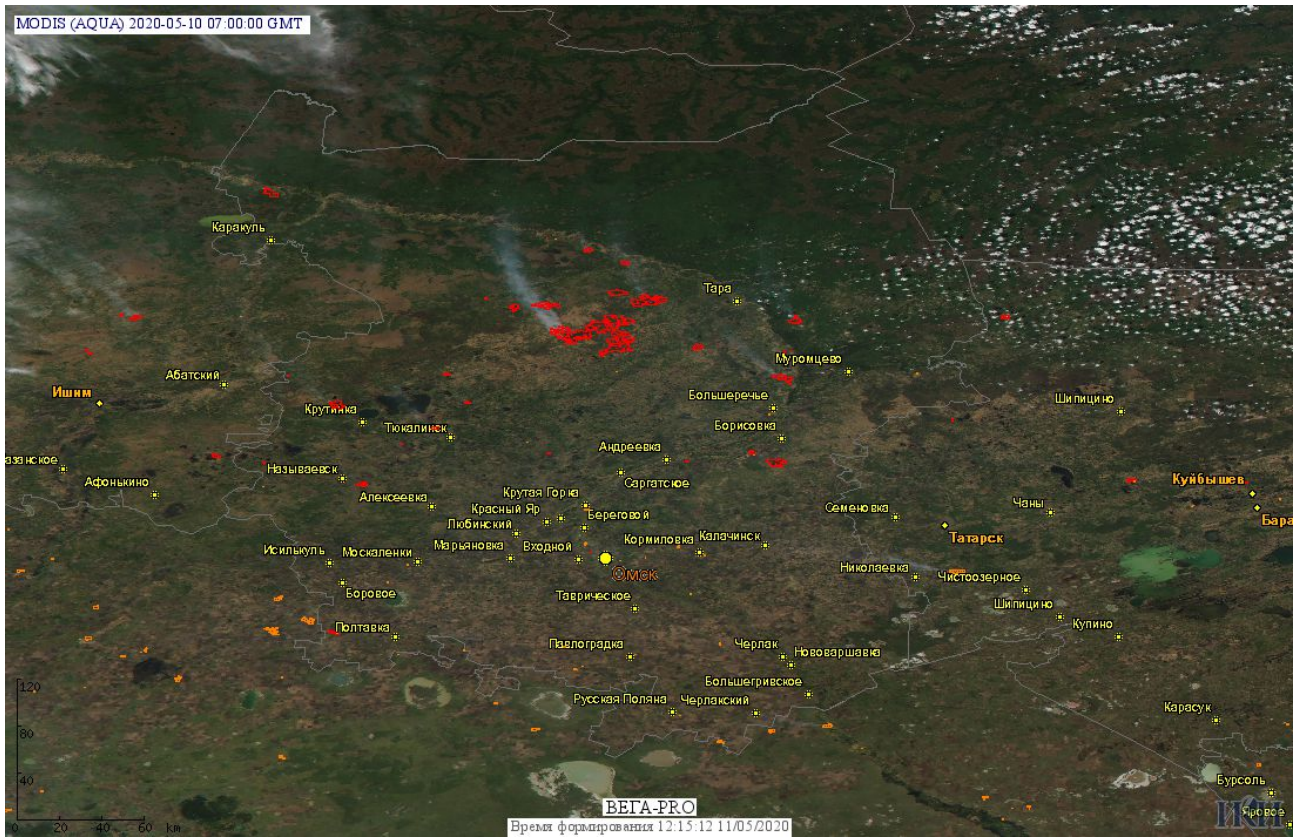

## Пожарная ситуация в России по спутниковым данным

(обзор ситуации за 10.05.2020)

**Всего за сутки 10.05.2020** на территории Российской Федерации (на всех видах территорий, включая сельскохозяйственные земли) по данным спутников Terra и Aqua наблюдалось **559 природных пожаров** с активным горением, на которых были зарегистрированы **6602 горячие точки**.

Максимальное число активных пожаров наблюдалось в Сибирском федеральном округе (672), в том числе, на территории Новосибирской области (156). На них было зарегистрировано 6351 (Сибирский федеральный округ) и 1415 (Новосибирская область) горячих точек.

Огнем было затронуто около 27,0 тыс га территории, покрытой лесом.

Рис.1 Пожары и сельскохозяйственные палы в Красноярском крае

Рис.1 Пожары и сельскохозяйственные палы в Омской области

Рис. 3 Пожары и сельскохозяйственные палы в Новосибирской области и Алтайском крае

Рис. 4 Пожар в Доволенском районе Новосибирской области. Данные SENTINEL-2A.

Рис.5 Пожары и сельскохозяйственные палы в Амурской области

Рис. 6 Пожары и сельскохозяйственные палы в Забайкальском крае

(Информация подготовлена на основе данных центров приема НИЦ "Планета" (<http://planet.iitp.ru/index1.html>), спутникового сервиса ВЕГА (<http://pro-vega.ru>) и открытых зарубежных источников)