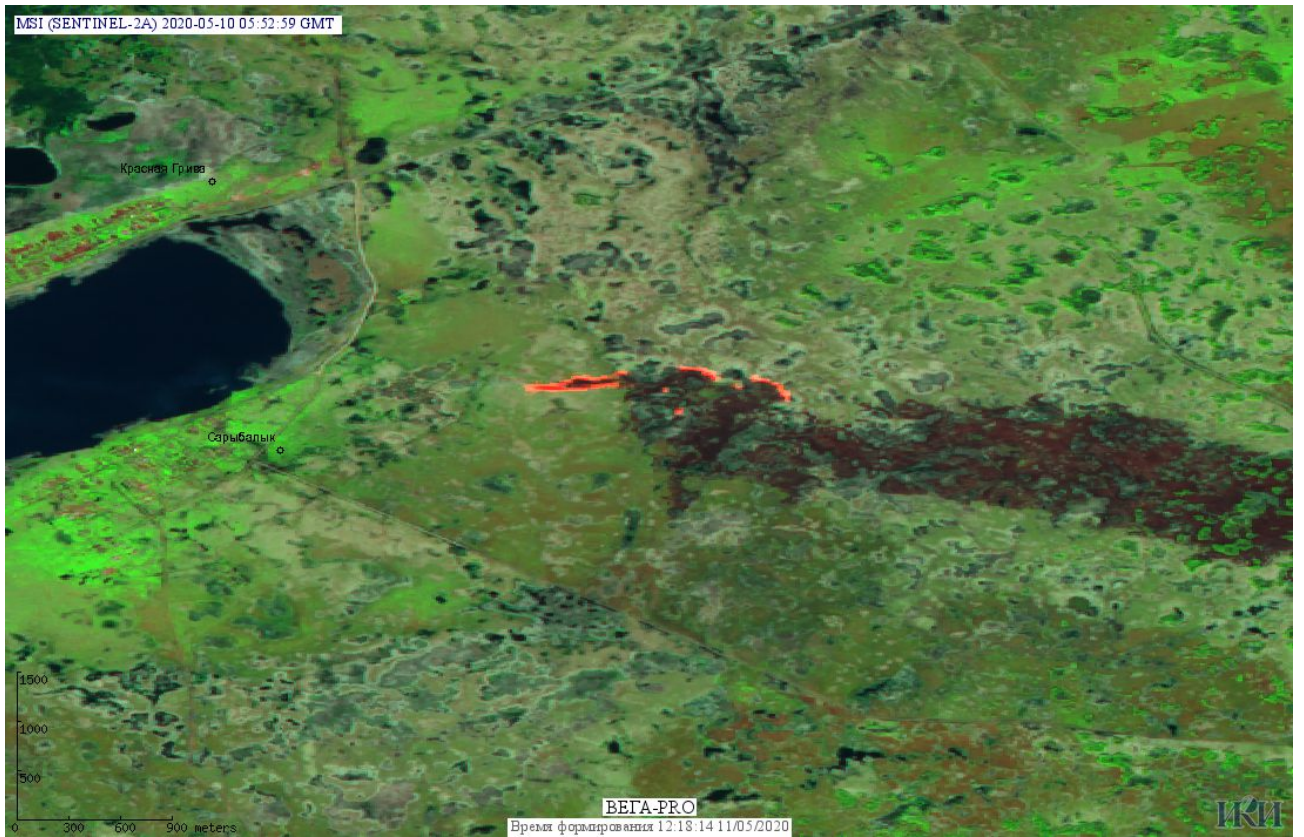

## Пожарная ситуация в России по спутниковым данным

(обзор ситуации за 10.05.2020)

**Всего за сутки 10.05.2020** на территории Российской Федерации (на всех видах территорий, включая сельскохозяйственные земли) по данным спутников Terra и Aqua наблюдалось **559 природных пожаров** с активным горением, на которых были зарегистрированы **6602 горячие точки**.

Максимальное число активных пожаров наблюдалось в Сибирском федеральном округе (672), в том числе, на территории Новосибирской области (156). На них было зарегистрировано 6351 (Сибирский федеральный округ) и 1415 (Новосибирская область) горячих точек.

Огнем было затронуто около 27,0 тыс га территории, покрытой лесом.

Рис.1 Пожары и сельскохозяйственные палы в Красноярском крае

Рис.1 Пожары и сельскохозяйственные палы в Омской области

Рис. 3 Пожары и сельскохозяйственные палы в Новосибирской области и Алтайском крае

Рис. 4 Пожар в Доволенском районе Новосибирской области. Данные SENTINEL-2A.

Рис.5 Пожары и сельскохозяйственные палы в Амурской области

Рис. 6 Пожары и сельскохозяйственные палы в Забайкальском крае

(Информация подготовлена на основе данных центров приема НИЦ "Планета" (<http://planet.iitp.ru/index1.html>), спутникового сервиса ВЕГА (<http://pro-vega.ru>) и открытых зарубежных источников)