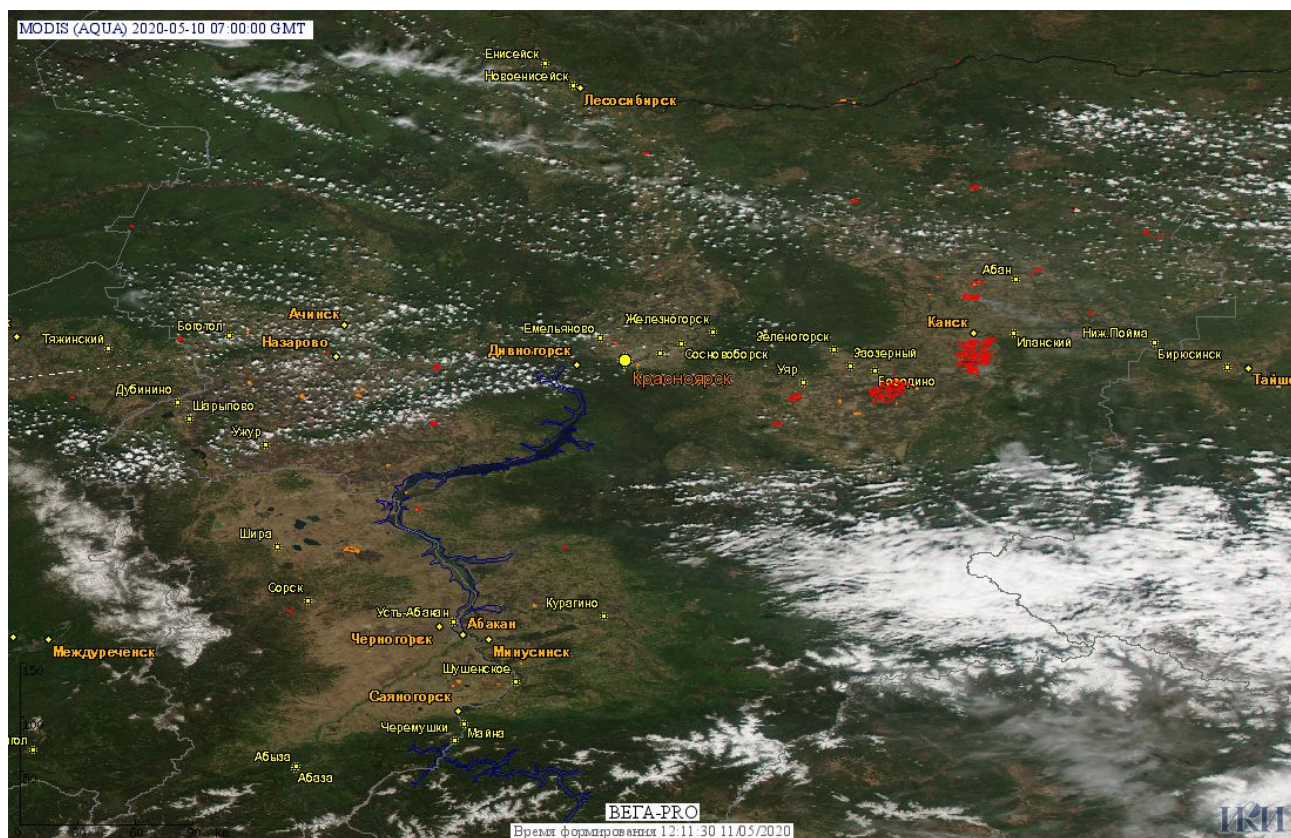

## Пожарная ситуация в России по спутниковым данным

(обзор ситуации за 10.05.2020)

**Всего за сутки 10.05.2020** на территории Российской Федерации (на всех видах территорий, включая сельскохозяйственные земли) по данным спутников Terra и Aqua наблюдалось **559 природных пожаров** с активным горением, на которых были зарегистрированы **6602 горячие точки**.

Максимальное число активных пожаров наблюдалось в Сибирском федеральном округе (672), в том числе, на территории Новосибирской области (156). На них было зарегистрировано 6351 (Сибирский федеральный округ) и 1415 (Новосибирская область) горячих точек.

Огнем было затронуто около 27,0 тыс га территории, покрытой лесом.

Рис.1 Пожары и сельскохозяйственные палы в Красноярском крае

Рис.1 Пожары и сельскохозяйственные палы в Омской области

Рис. 3 Пожары и сельскохозяйственные палы в Новосибирской области и Алтайском крае

Рис. 4 Пожар в Доволенском районе Новосибирской области. Данные SENTINEL-2A.

Рис.5 Пожары и сельскохозяйственные палы в Амурской области

Рис. 6 Пожары и сельскохозяйственные палы в Забайкальском крае

(Информация подготовлена на основе данных центров приема НИЦ "Планета" (<http://planet.iitp.ru/index1.html>), спутникового сервиса ВЕГА (<http://pro-vega.ru>) и открытых зарубежных источников)