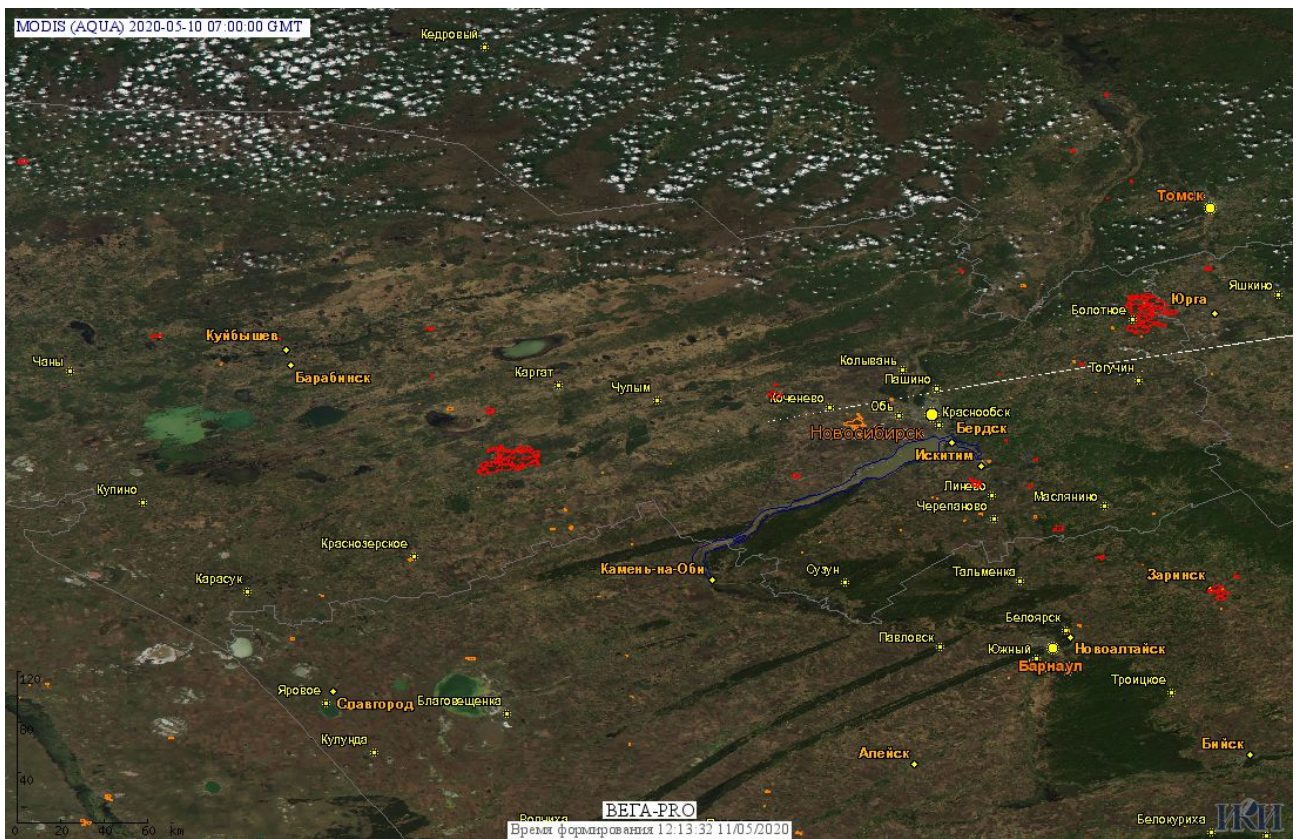

## Пожарная ситуация в России по спутниковым данным

(обзор ситуации за 10.05.2020)

**Всего за сутки 10.05.2020** на территории Российской Федерации (на всех видах территорий, включая сельскохозяйственные земли) по данным спутников Terra и Aqua наблюдалось **559 природных пожаров** с активным горением, на которых были зарегистрированы **6602 горячие точки**.

Максимальное число активных пожаров наблюдалось в Сибирском федеральном округе (672), в том числе, на территории Новосибирской области (156). На них было зарегистрировано 6351 (Сибирский федеральный округ) и 1415 (Новосибирская область) горячих точек.

Огнем было затронуто около 27,0 тыс га территории, покрытой лесом.

Рис.1 Пожары и сельскохозяйственные палы в Красноярском крае

Рис.1 Пожары и сельскохозяйственные палы в Омской области

Рис. 3 Пожары и сельскохозяйственные палы в Новосибирской области и Алтайском крае

Рис. 4 Пожар в Доволенском районе Новосибирской области. Данные SENTINEL-2A.

Рис.5 Пожары и сельскохозяйственные палы в Амурской области

Рис. 6 Пожары и сельскохозяйственные палы в Забайкальском крае

(Информация подготовлена на основе данных центров приема НИЦ "Планета" (<http://planet.iitp.ru/index1.html>), спутникового сервиса ВЕГА (<http://pro-vega.ru>) и открытых зарубежных источников)