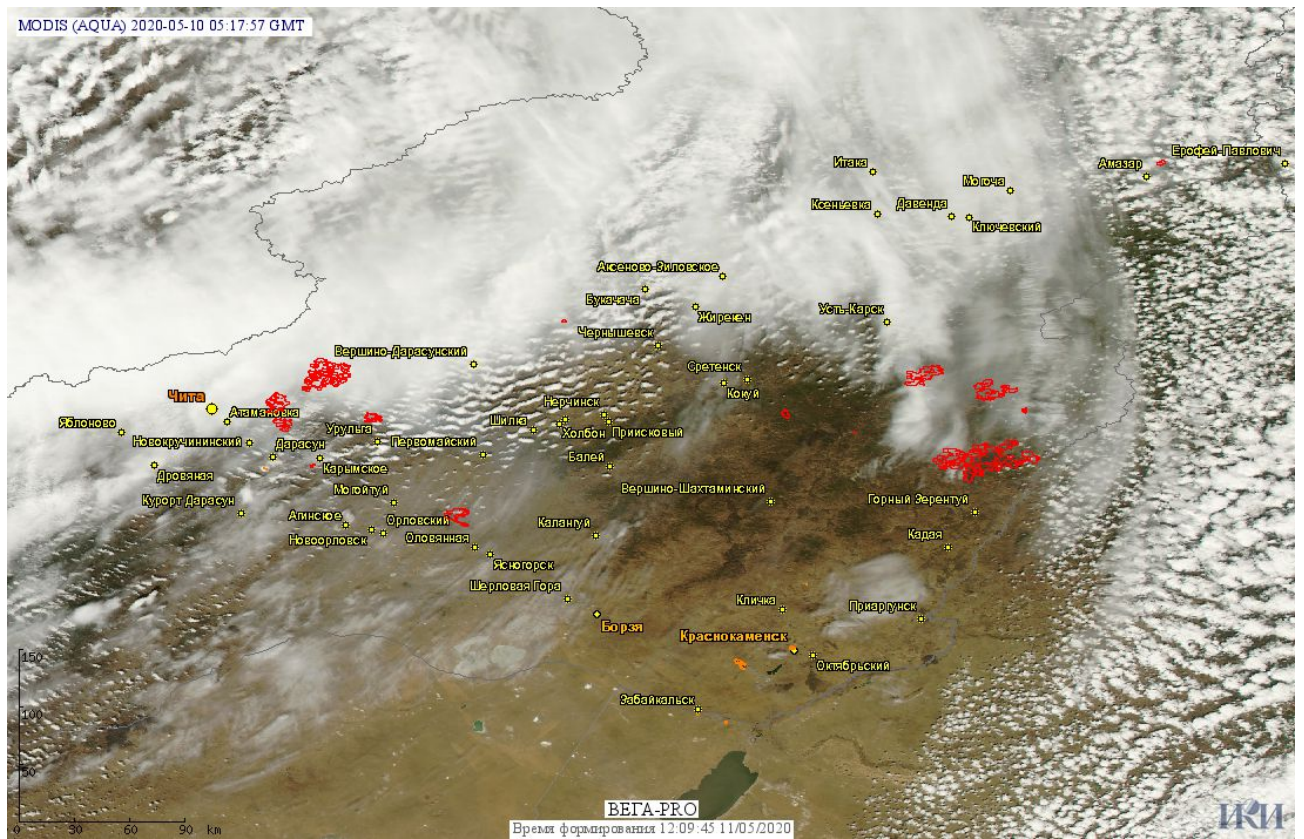

## Пожарная ситуация в России по спутниковым данным

(обзор ситуации за 10.05.2020)

**Всего за сутки 10.05.2020** на территории Российской Федерации (на всех видах территорий, включая сельскохозяйственные земли) по данным спутников Terra и Aqua наблюдалось **559 природных пожаров** с активным горением, на которых были зарегистрированы **6602 горячие точки**.

Максимальное число активных пожаров наблюдалось в Сибирском федеральном округе (672), в том числе, на территории Новосибирской области (156). На них было зарегистрировано 6351 (Сибирский федеральный округ) и 1415 (Новосибирская область) горячих точек.

Огнем было затронуто около 27,0 тыс га территории, покрытой лесом.

Рис.1 Пожары и сельскохозяйственные палы в Красноярском крае

Рис.1 Пожары и сельскохозяйственные палы в Омской области

Рис. 3 Пожары и сельскохозяйственные палы в Новосибирской области и Алтайском крае

Рис. 4 Пожар в Доволенском районе Новосибирской области. Данные SENTINEL-2A.

Рис.5 Пожары и сельскохозяйственные палы в Амурской области

Рис. 6 Пожары и сельскохозяйственные палы в Забайкальском крае

(Информация подготовлена на основе данных центров приема НИЦ "Планета" (<http://planet.iitp.ru/index1.html>), спутникового сервиса ВЕГА (<http://pro-vega.ru>) и открытых зарубежных источников)