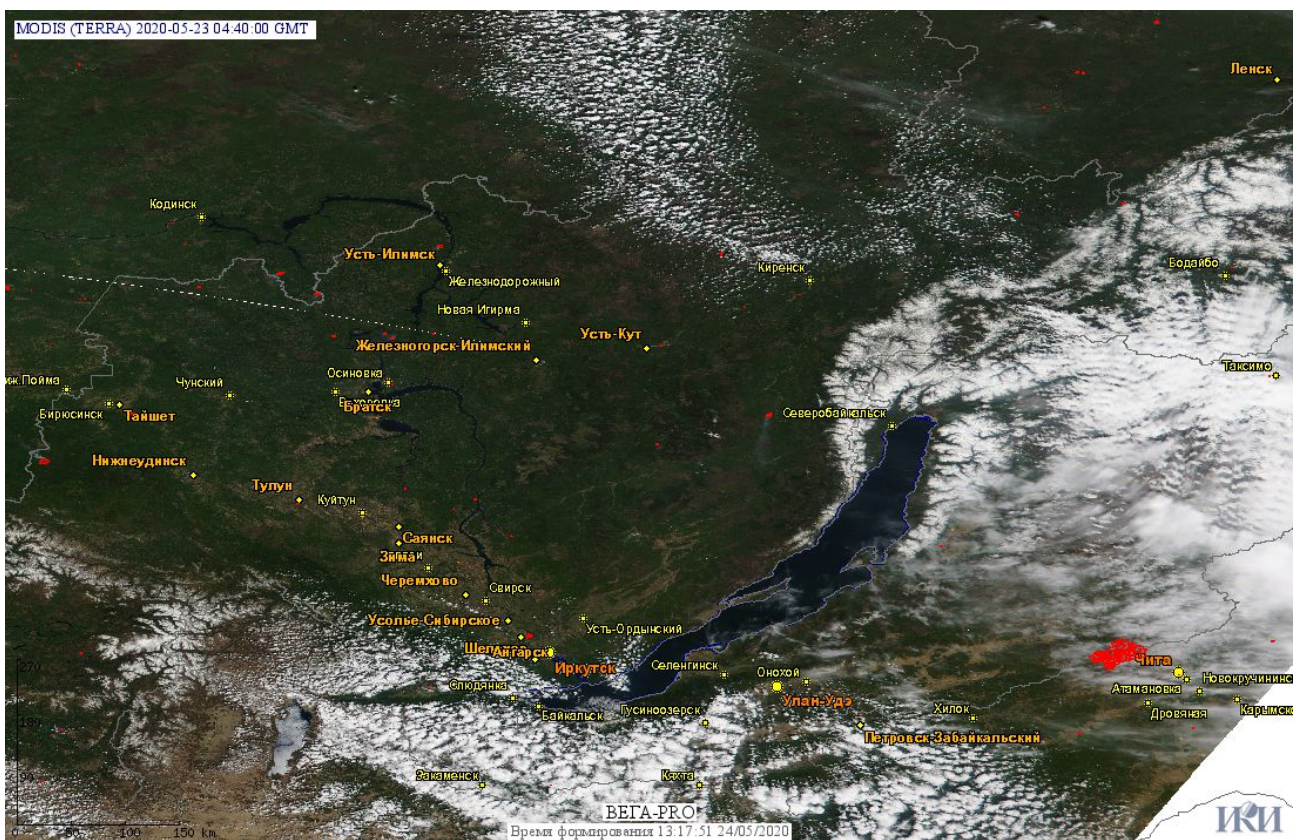

# Пожарная ситуация в России по спутниковым данным

(обзор ситуации за 23.05.2020)

Всего за сутки **23.05.2020** на территории Российской Федерации (на всех видах территорий, включая сельскохозяйственные земли) по данным спутников Terra и Aqua наблюдалось **226 природных пожаров** с активным горением, на которых было зарегистрировано **2656 горячих точек**.

По предварительной оценке огнем могло быть затронуто около 7,5 тыс га территории, покрытой лесом.

Для сравнения: **23.05.2019** года на территории России всего наблюдалось **232 природных пожара**, на которых было зарегистрировано 1210 горячих точек. Из них пожаров, затронувших территорию, покрытую лесом, было 89, на которых были детектированы 743 горячие точки.

Максимальное число активных пожаров наблюдалось в Приволжском федеральном округе (51), в том числе, на территории Оренбургской области (15). На них было зарегистрировано 161 (Приволжский федеральный округ) и 63 (Оренбургская область) горячих точек.

Огнем было затронуто около 8,3 тыс га территории, покрытой лесом.

Рис. 1 Пожары и сельскохозяйственные палы в Красноярском крае

Рис. 2 Пожары и сельскохозяйственные палы в Республике Саха (Якутии).

Рис. 3 Пожары и сельскохозяйственные палы в Иркутской области