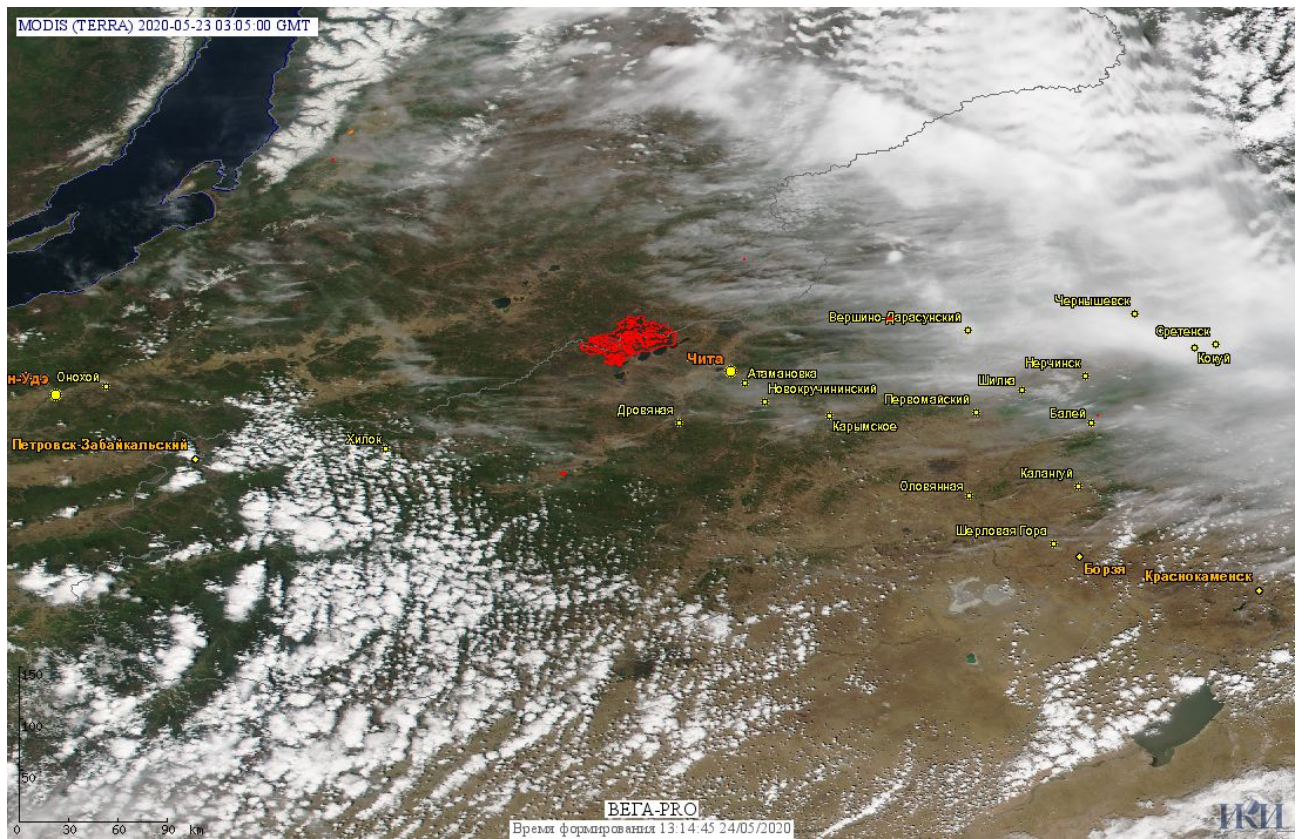

# Пожарная ситуация в России по спутниковым данным

(обзор ситуации за 23.05.2020)

Всего за сутки **23.05.2020** на территории Российской Федерации (на всех видах территорий, включая сельскохозяйственные земли) по данным спутников Terra и Aqua наблюдалось **226 природных пожаров** с активным горением, на которых было зарегистрировано **2656 горячих точек**.

По предварительной оценке огнем могло быть затронуто около 7,5 тыс га территории, покрытой лесом.

Для сравнения: **23.05.2019** года на территории России всего наблюдалось **232 природных пожара**, на которых было зарегистрировано 1210 горячих точек. Из них пожаров, затронувших территорию, покрытую лесом, было 89, на которых были детектированы 743 горячие точки.

Максимальное число активных пожаров наблюдалось в Приволжском федеральном округе (51), в том числе, на территории Оренбургской области (15). На них было зарегистрировано 161 (Приволжский федеральный округ) и 63 (Оренбургская область) горячих точек.

Огнем было затронуто около 8,3 тыс га территории, покрытой лесом.

Рис. 1 Пожары и сельскохозяйственные палы в Красноярском крае

Рис. 2 Пожары и сельскохозяйственные палы в Республике Саха (Якутии).

Рис. 3 Пожары и сельскохозяйственные палы в Иркутской области