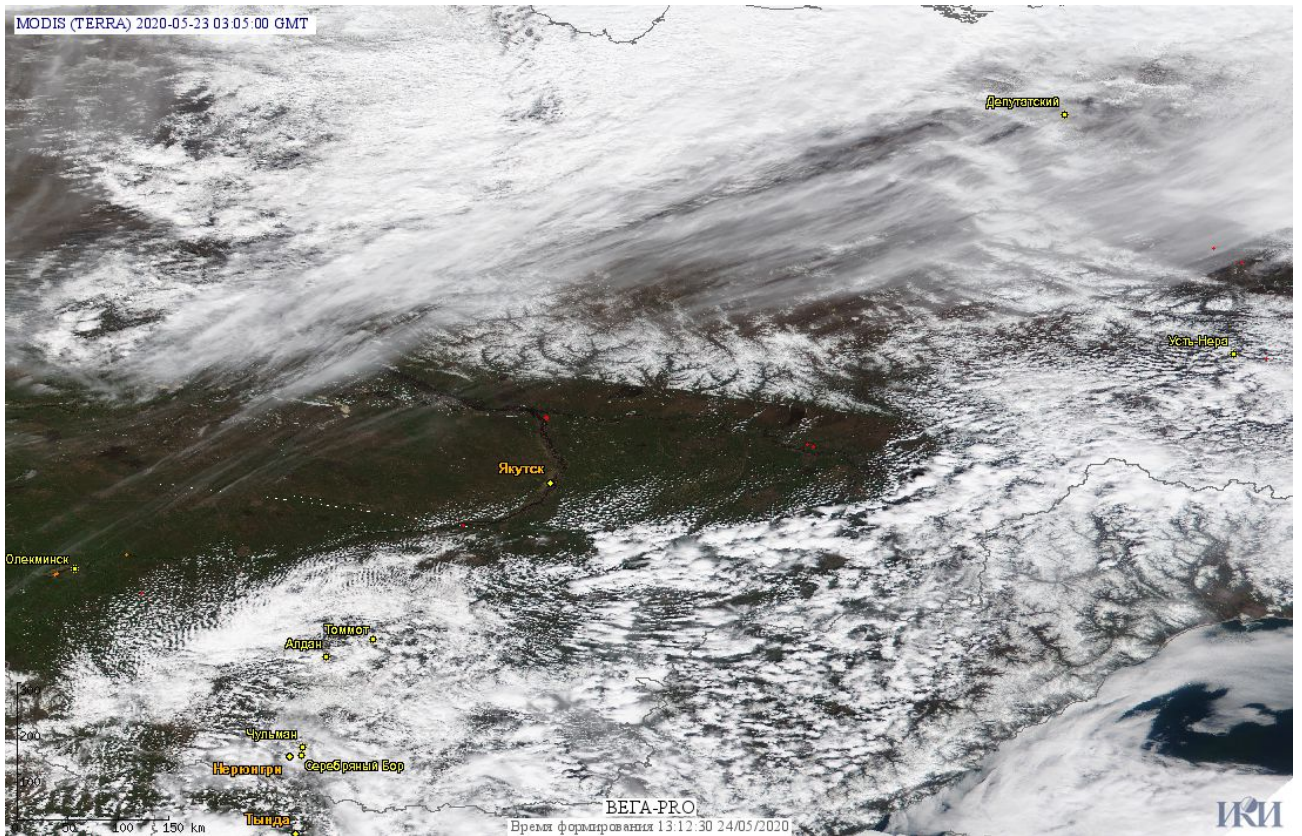

# Пожарная ситуация в России по спутниковым данным

(обзор ситуации за 23.05.2020)

Всего за сутки **23.05.2020** на территории Российской Федерации (на всех видах территорий, включая сельскохозяйственные земли) по данным спутников Terra и Aqua наблюдалось **226 природных пожаров** с активным горением, на которых было зарегистрировано **2656 горячих точек**.

По предварительной оценке огнем могло быть затронуто около 7,5 тыс га территории, покрытой лесом.

Для сравнения: **23.05.2019** года на территории России всего наблюдалось **232 природных пожара**, на которых было зарегистрировано 1210 горячих точек. Из них пожаров, затронувших территорию, покрытую лесом, было 89, на которых были детектированы 743 горячие точки.

Максимальное число активных пожаров наблюдалось в Приволжском федеральном округе (51), в том числе, на территории Оренбургской области (15). На них было зарегистрировано 161 (Приволжский федеральный округ) и 63 (Оренбургская область) горячих точек.

Огнем было затронуто около 8,3 тыс га территории, покрытой лесом.

Рис. 1 Пожары и сельскохозяйственные палы в Красноярском крае

Рис. 2 Пожары и сельскохозяйственные палы в Республике Саха (Якутии).

Рис. 3 Пожары и сельскохозяйственные палы в Иркутской области