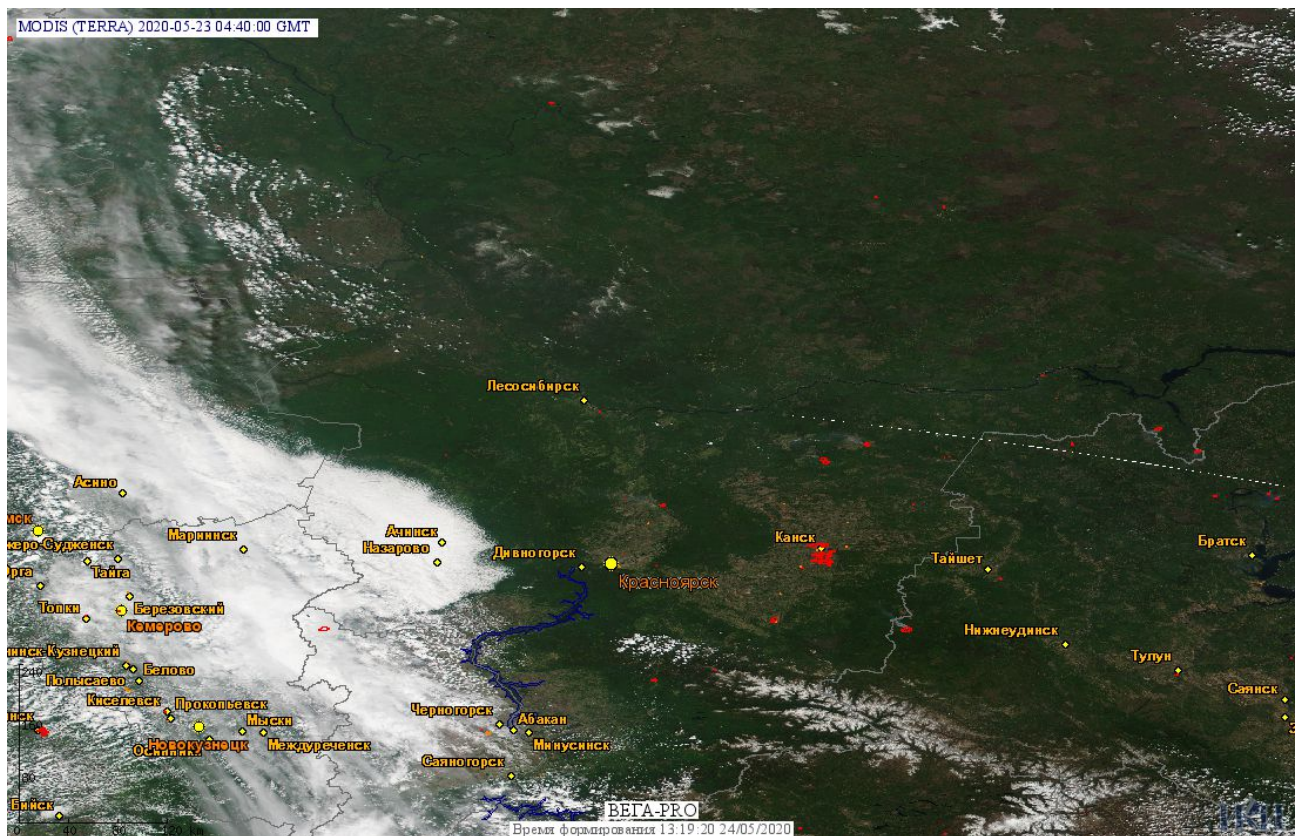

# Пожарная ситуация в России по спутниковым данным

(обзор ситуации за 23.05.2020)

Всего за сутки **23.05.2020** на территории Российской Федерации (на всех видах территорий, включая сельскохозяйственные земли) по данным спутников Terra и Aqua наблюдалось **226 природных пожаров** с активным горением, на которых было зарегистрировано **2656 горячих точек**.

По предварительной оценке огнем могло быть затронуто около 7,5 тыс га территории, покрытой лесом.

Для сравнения: **23.05.2019** года на территории России всего наблюдалось **232 природных пожара**, на которых было зарегистрировано 1210 горячих точек. Из них пожаров, затронувших территорию, покрытую лесом, было 89, на которых были детектированы 743 горячие точки.

Максимальное число активных пожаров наблюдалось в Приволжском федеральном округе (51), в том числе, на территории Оренбургской области (15). На них было зарегистрировано 161 (Приволжский федеральный округ) и 63 (Оренбургская область) горячих точек.

Огнем было затронуто около 8,3 тыс га территории, покрытой лесом.

Рис. 1 Пожары и сельскохозяйственные палы в Красноярском крае

Рис. 2 Пожары и сельскохозяйственные палы в Республике Саха (Якутии).

Рис. 3 Пожары и сельскохозяйственные палы в Иркутской области