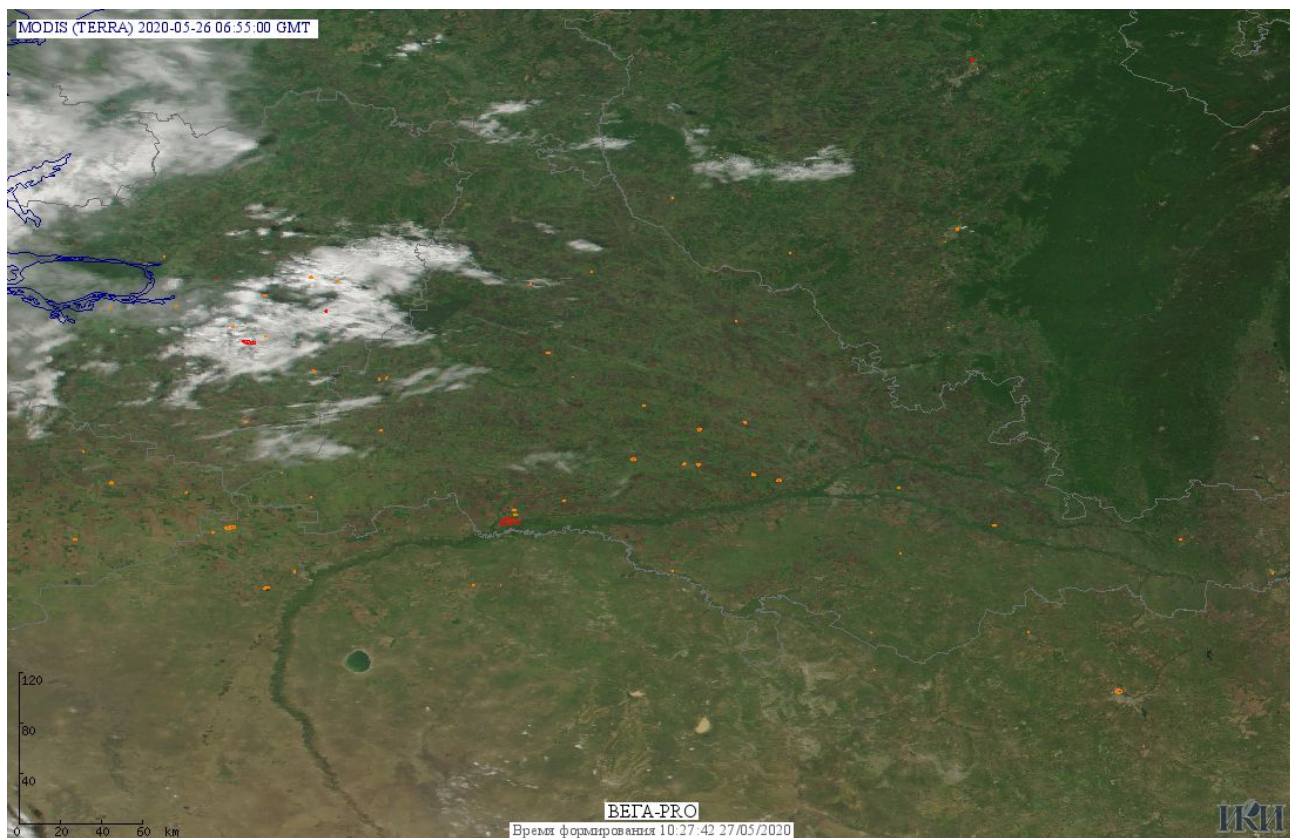

# Пожарная ситуация в России по спутниковым данным

(обзор ситуации за 26.05.2020)

**Всего за сутки 26.05.2020** на территории Российской Федерации (на всех видах территорий, включая сельскохозяйственные земли) по данным спутников Terra и Aqua наблюдалось **359 природных пожаров** с активным горением, на которых было зарегистрировано **3020 горячих точек**.

В том числе было зарегистрировано **109 активных пожаров, затрагивающих территории, покрытые лесом (1779 горячих точек)**.

Максимальное число пожаров наблюдалось в Новосибирской области (46). На них было зарегистрировано 258 горячих точек.

Максимальное число активных пожаров наблюдалось в Сибирском федеральном округе (143), в том числе, на территории Красноярского края (49). На них было зарегистрировано 806 (Сибирский федеральный округ) и 148 (Красноярский край) горячих точек.

Огнем было затронуто около 7,6 тыс га территории, покрытой лесом.

Рис. 1 Пожары и сельскохозяйственные палы в Новосибирской области

Рис. 2 Пожары и сельскохозяйственные палы в Самарской и Оренбургской областях