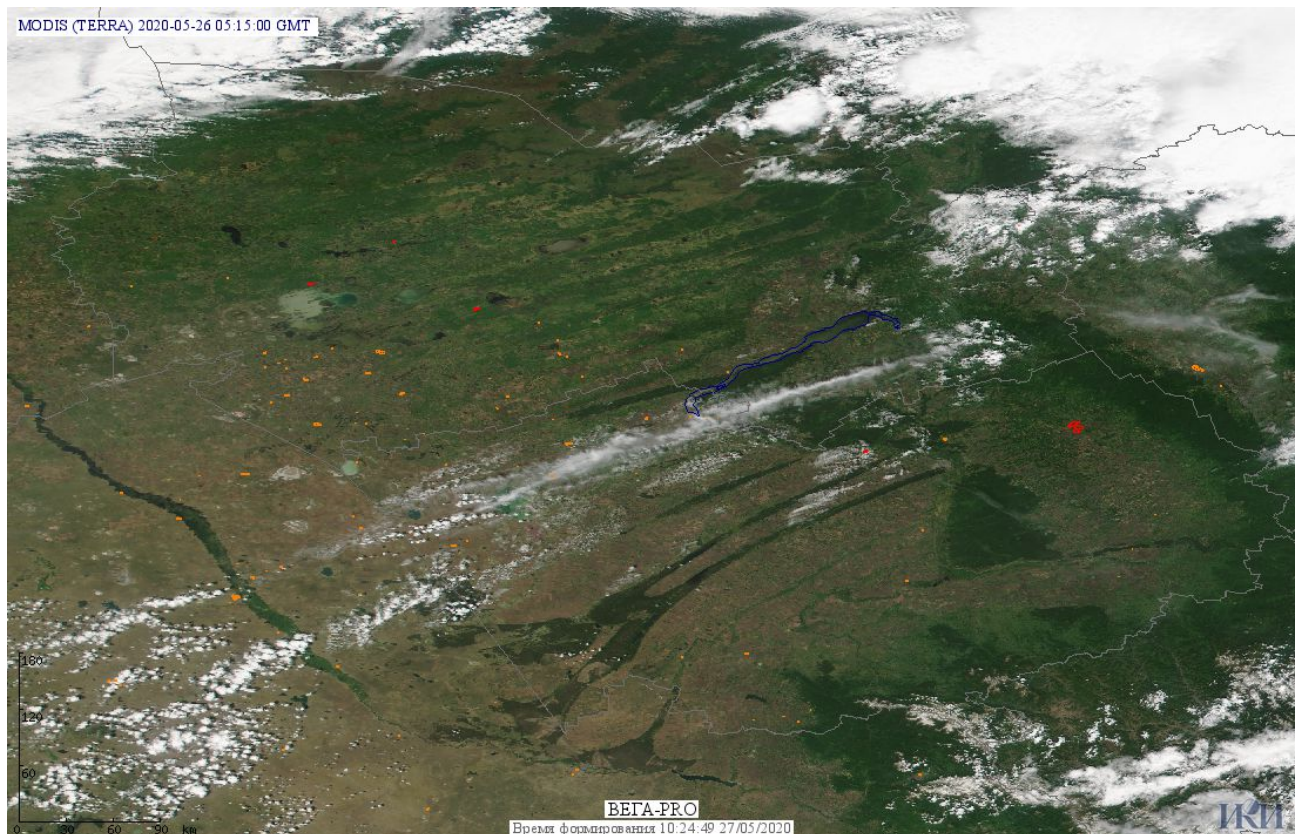

# Пожарная ситуация в России по спутниковым данным

(обзор ситуации за 26.05.2020)

**Всего за сутки 26.05.2020** на территории Российской Федерации (на всех видах территорий, включая сельскохозяйственные земли) по данным спутников Terra и Aqua наблюдалось **359 природных пожаров** с активным горением, на которых было зарегистрировано **3020 горячих точек**.

В том числе было зарегистрировано **109 активных пожаров, затрагивающих территории, покрытые лесом (1779 горячих точек)**.

Максимальное число пожаров наблюдалось в Новосибирской области (46). На них было зарегистрировано 258 горячих точек.

Максимальное число активных пожаров наблюдалось в Сибирском федеральном округе (143), в том числе, на территории Красноярского края (49). На них было зарегистрировано 806 (Сибирский федеральный округ) и 148 (Красноярский край) горячих точек.

Огнем было затронуто около 7,6 тыс га территории, покрытой лесом.

Рис. 1 Пожары и сельскохозяйственные палы в Новосибирской области

Рис. 2 Пожары и сельскохозяйственные палы в Самарской и Оренбургской областях