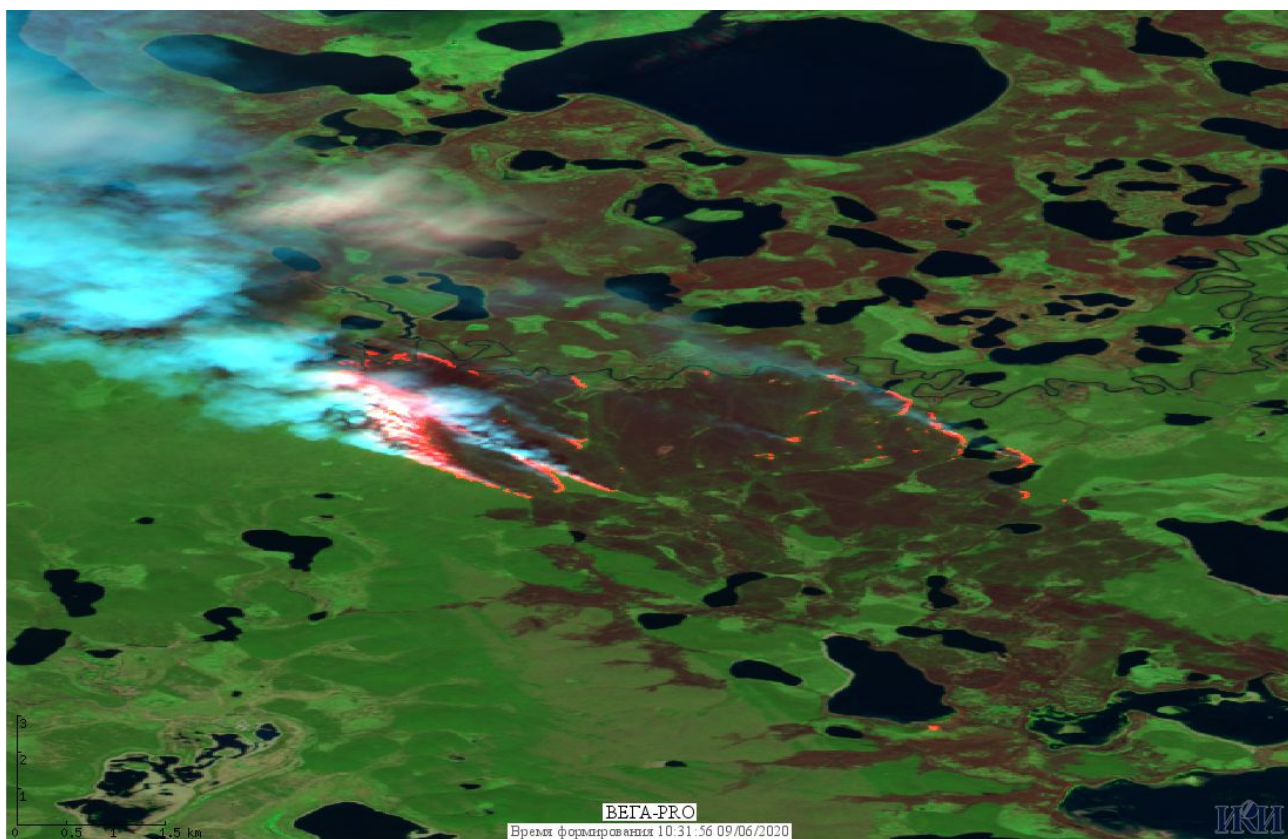

# Пожарная ситуация в России по спутниковым данным

(обзор ситуации за 08.06.2020)

**Всего за сутки 08.06.2020** на территории Российской Федерации (на всех видах территорий, включая сельскохозяйственные земли) по данным спутников Terra и Aqua наблюдалось **270 природных пожаров** с активным горением, на которых было зарегистрировано **2675 горячих точек**.

По предварительной оценке огнем могло быть затронуто около **7,7 тыс га** территории, покрытой лесом.

**Для сравнения: 08.06.2019** года на территории России всего наблюдалось **385 природных пожаров**, на которых было зарегистрировано 2830 горячих точек. Из них пожаров, затронувших территорию, покрытую лесом, было 190, на которых было детектировано 2309 горячих точек.

Максимальное число активных пожаров наблюдалось в Приволжском федеральном округе (91), в том числе, на территории Оренбургской области (26). На них было зарегистрировано 276 (Приволжский федеральный округ) и 118 (Оренбургская область) горячих точек.

Огнем было затронуто около 18,5 тыс га территории, покрытой лесом.

Рис. 1 Пожары в Республике Саха (Якутии)

Рис. 2 Пожары в Республике Саха (Якутии)

Рис. 3 Пожары в Среднеколымском улусе Республики Саха (Якутии). Данные SENTINEL-2B.