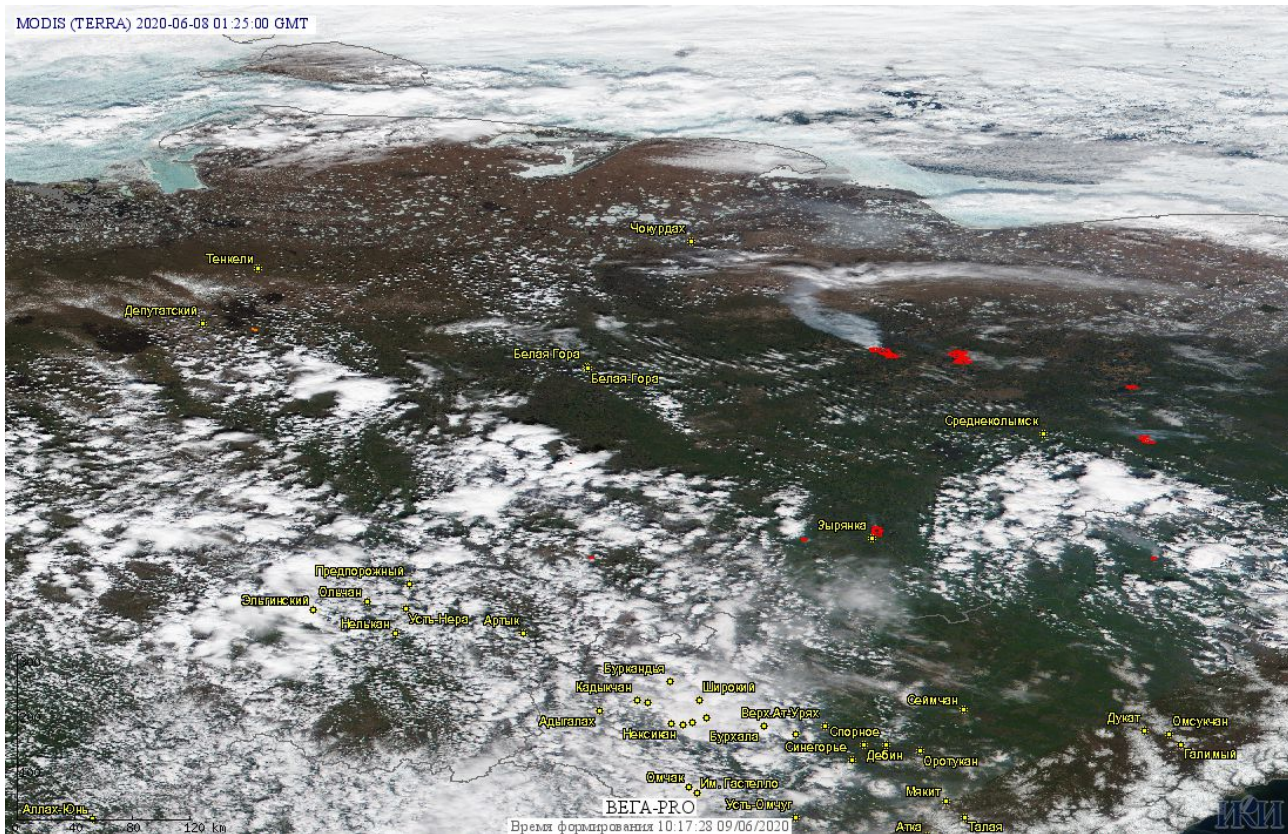

# Пожарная ситуация в России по спутниковым данным

(обзор ситуации за 08.06.2020)

**Всего за сутки 08.06.2020** на территории Российской Федерации (на всех видах территорий, включая сельскохозяйственные земли) по данным спутников Terra и Aqua наблюдалось **270 природных пожаров** с активным горением, на которых было зарегистрировано **2675 горячих точек**.

По предварительной оценке огнем могло быть затронуто около **7,7 тыс га** территории, покрытой лесом.

**Для сравнения: 08.06.2019** года на территории России всего наблюдалось **385 природных пожаров**, на которых было зарегистрировано 2830 горячих точек. Из них пожаров, затронувших территорию, покрытую лесом, было 190, на которых было детектировано 2309 горячих точек.

Максимальное число активных пожаров наблюдалось в Приволжском федеральном округе (91), в том числе, на территории Оренбургской области (26). На них было зарегистрировано 276 (Приволжский федеральный округ) и 118 (Оренбургская область) горячих точек.

Огнем было затронуто около 18,5 тыс га территории, покрытой лесом.

Рис. 1 Пожары в Республике Саха (Якутии)

Рис. 2 Пожары в Республике Саха (Якутии)

Рис. 3 Пожары в Среднеколымском улусе Республики Саха (Якутии). Данные SENTINEL-2B.