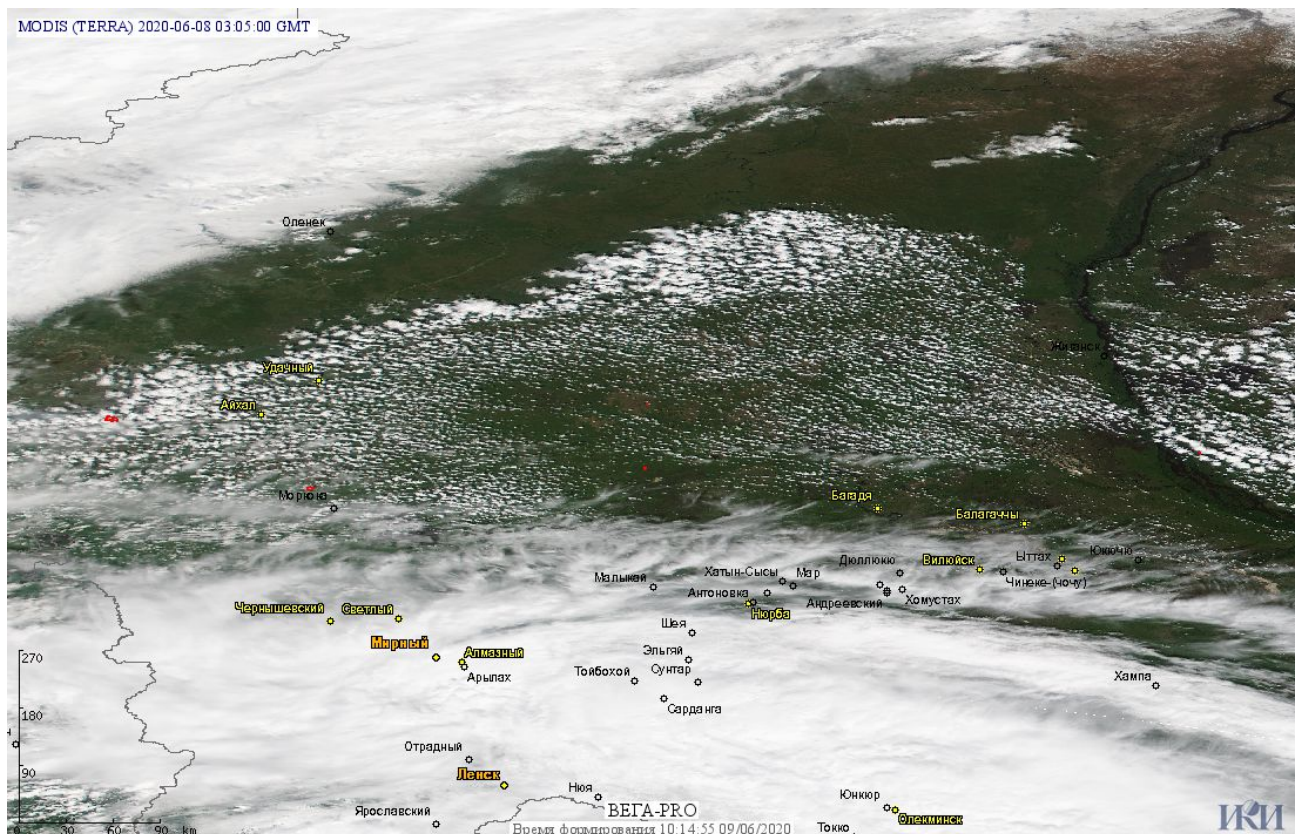

# Пожарная ситуация в России по спутниковым данным

(обзор ситуации за 08.06.2020)

**Всего за сутки 08.06.2020** на территории Российской Федерации (на всех видах территорий, включая сельскохозяйственные земли) по данным спутников Terra и Aqua наблюдалось **270 природных пожаров** с активным горением, на которых было зарегистрировано **2675 горячих точек**.

По предварительной оценке огнем могло быть затронуто около **7,7 тыс га** территории, покрытой лесом.

**Для сравнения: 08.06.2019** года на территории России всего наблюдалось **385 природных пожаров**, на которых было зарегистрировано 2830 горячих точек. Из них пожаров, затронувших территорию, покрытую лесом, было 190, на которых было детектировано 2309 горячих точек.

Максимальное число активных пожаров наблюдалось в Приволжском федеральном округе (91), в том числе, на территории Оренбургской области (26). На них было зарегистрировано 276 (Приволжский федеральный округ) и 118 (Оренбургская область) горячих точек.

Огнем было затронуто около 18,5 тыс га территории, покрытой лесом.

Рис. 1 Пожары в Республике Саха (Якутии)

Рис. 2 Пожары в Республике Саха (Якутии)

Рис. 3 Пожары в Среднеколымском улусе Республики Саха (Якутии). Данные SENTINEL-2B.