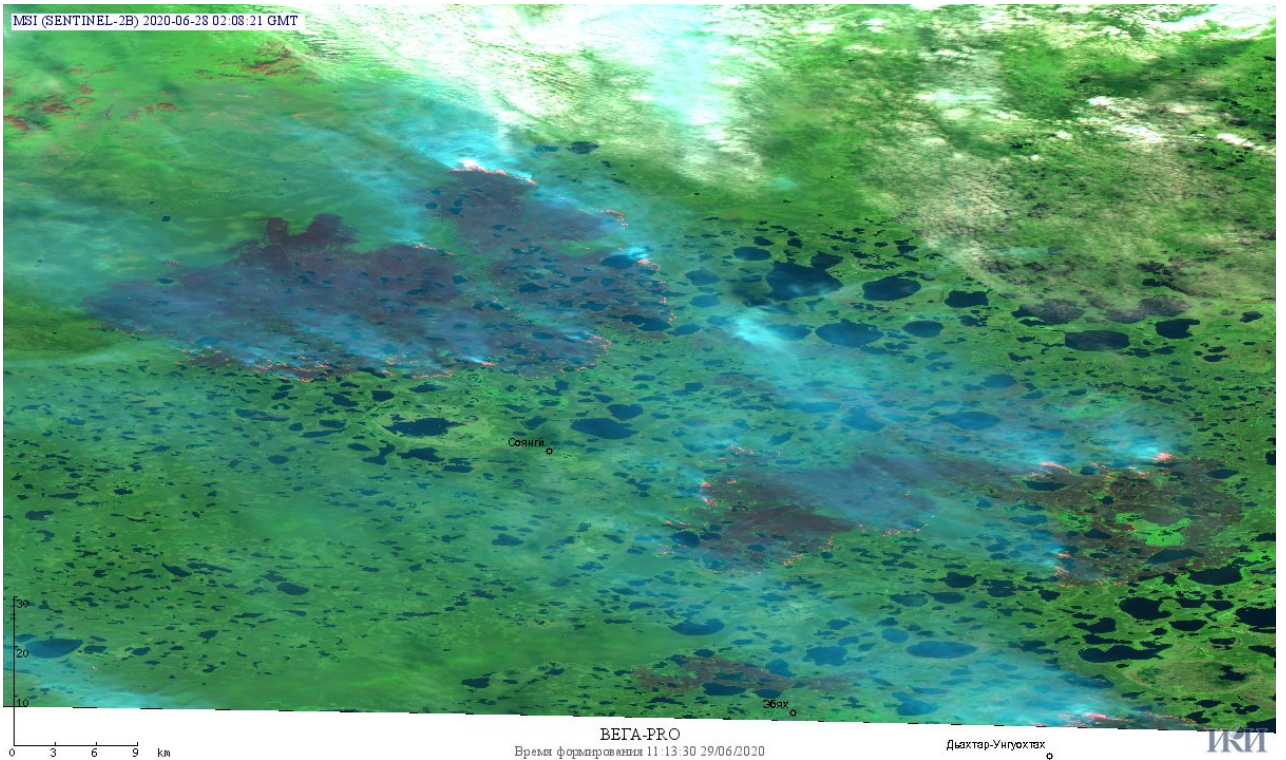

Максимальное число активных пожаров наблюдалось в Дальневосточном федеральном округе (159), в том числе, на территории Республики Саха (Якутии) (143). На них было зарегистрировано 14812 (Дальневосточный федеральный округ) и 14758 (Республика Саха (Якутия)) горячих точек.

Огнем было затронуто около 122,4 тыс га территории, покрытой лесом.

Рис. 1 Пожары Республике Саха (Якутии) и Магаданской области

Рис. 2 Пожары в Среднеколымском улусе Республики Саха (Якутии). Данные SENTINEL-2B