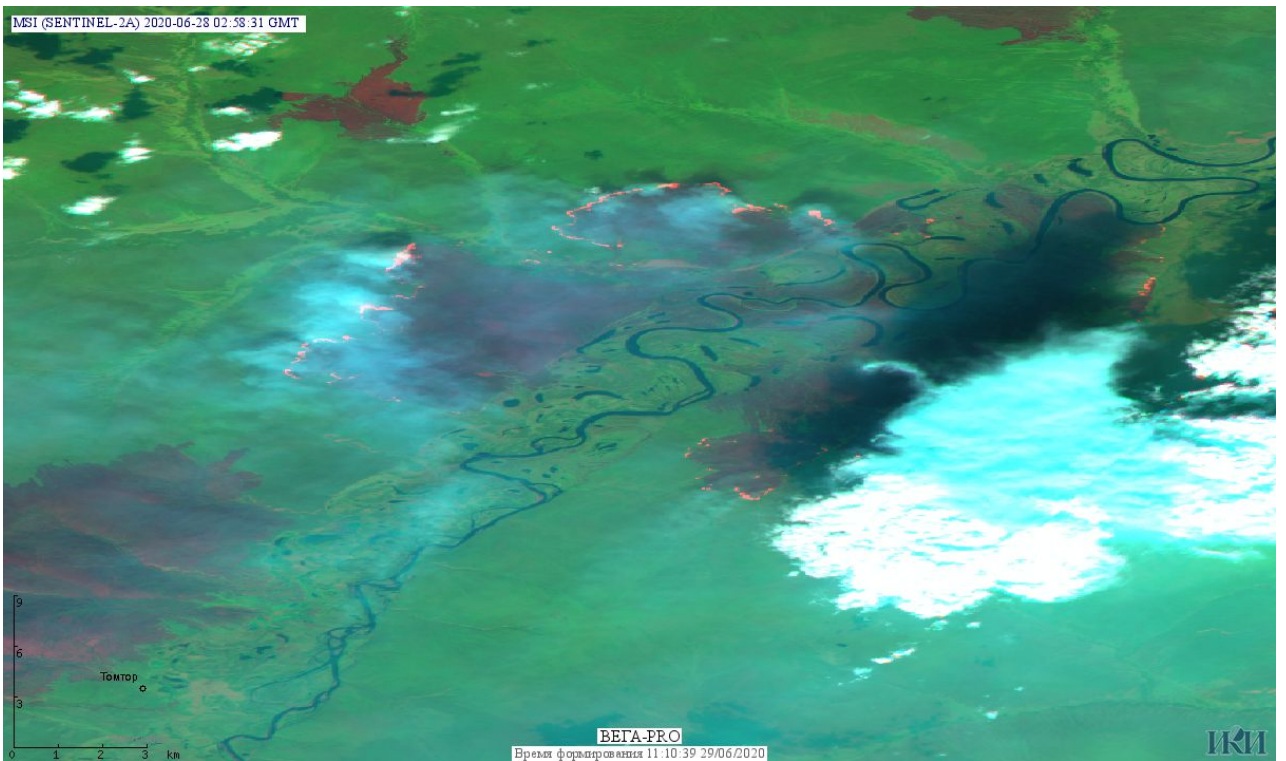

Пожарная ситуация в России по спутниковым данным

(обзор ситуации за 28.06.2020)

Всего за сутки 28.06.2020 на территории Российской Федерации (на всех видах территорий, включая сельскохозяйственные земли) по данным спутников Terra и Aqua наблюдалось **898 природных пожаров** с активным горением, на которых было зарегистрировано **50500 горячих точек**.

Максимальное число активных пожаров наблюдалось в Дальневосточном федеральном округе (159), в том числе, на территории Республики Саха (Якутии) (143). На них было зарегистрировано 14812 (Дальневосточный федеральный округ) и 14758 (Республика Саха (Якутия)) горячих точек.

Огнем было затронуто около 122,4 тыс га территории, покрытой лесом.

Рис. 1 Пожары Республике Саха (Якутии) и Магаданской области

Рис. 2 Пожары в Среднеколымском улусе Республики Саха (Якутии). Данные SENTINEL-2B