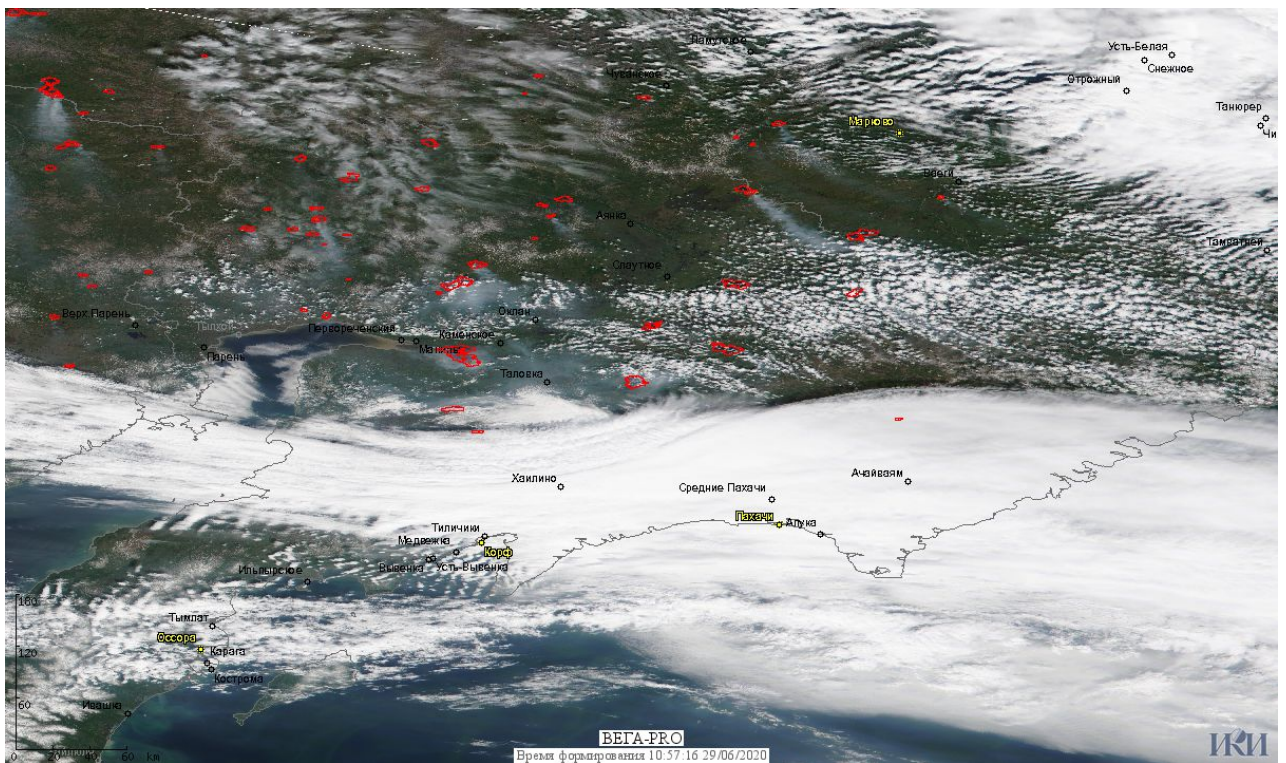

Пожарная ситуация в России по спутниковым данным

(обзор ситуации за 28.06.2020)

Всего за сутки 28.06.2020 на территории Российской Федерации (на всех видах территорий, включая сельскохозяйственные земли) по данным спутников Terra и Aqua наблюдалось **898 природных пожаров** с активным горением, на которых было зарегистрировано **50500 горячих точек**.

Максимальное число активных пожаров наблюдалось в Дальневосточном федеральном округе (159), в том числе, на территории Республики Саха (Якутии) (143). На них было зарегистрировано 14812 (Дальневосточный федеральный округ) и 14758 (Республика Саха (Якутия)) горячих точек.

Огнем было затронуто около 122,4 тыс га территории, покрытой лесом.

Рис. 1 Пожары Республике Саха (Якутии) и Магаданской области

Рис. 2 Пожары в Среднеколымском улусе Республики Саха (Якутии). Данные SENTINEL-2B

Рис. 3 Пожары в Верхоянском улусе Республики Саха (Якутии). Данные SENTINEL-2B.

Рис. 4 Пожары в Среднеканском и Омсукчанском районах Магаданской области. Данные SENTINEL-2A.

Рис. 5 Пожары в Камчатском крае