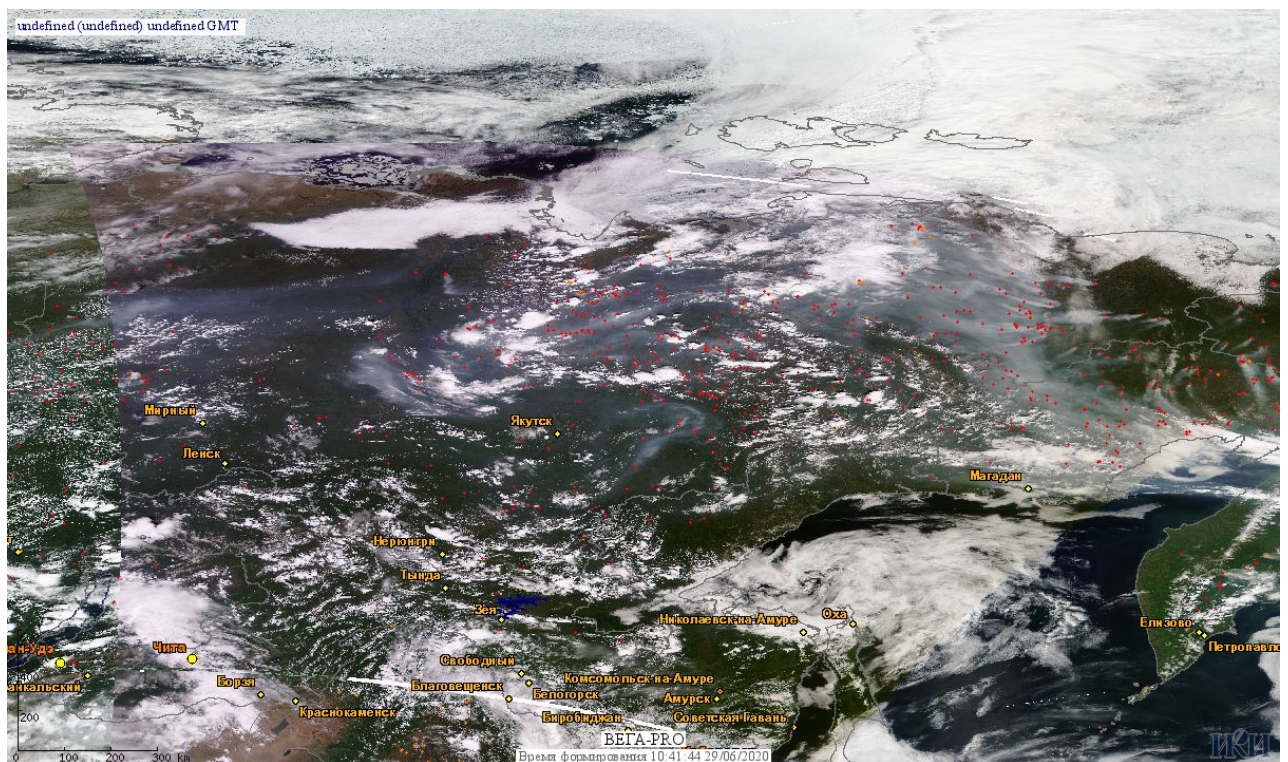

Пожарная ситуация в России по спутниковым данным

(обзор ситуации за 28.06.2020)

Всего за сутки 28.06.2020 на территории Российской Федерации (на всех видах территорий, включая сельскохозяйственные земли) по данным спутников Terra и Aqua наблюдалось **898 природных пожаров** с активным горением, на которых было зарегистрировано **50500 горячих точек**.

По предварительной оценке огнем могло быть затронуто около 146,9 тыс га территории, покрытой лесом.

Для сравнения: 28.06.2019 года на территории России всего наблюдалось **428 природных пожаров**, на которых были зарегистрированы 17962 горячие точки. Из них пожаров, затронувших территорию, покрытую лесом, было 240, на которых было детектировано 17008 горячих точек.

Максимальное число активных пожаров наблюдалось в Дальневосточном федеральном округе (159), в том числе, на территории Республики Саха (Якутии) (143). На них было зарегистрировано 14812 (Дальневосточный федеральный округ) и 14758 (Республика Саха (Якутия)) горячих точек.

Огнем было затронуто около 122,4 тыс га территории, покрытой лесом.

Рис. 1 Пожары Республике Саха (Якутии) и Магаданской области

Рис. 2 Пожары в Среднеколымском улусе Республики Саха (Якутии). Данные SENTINEL-2B