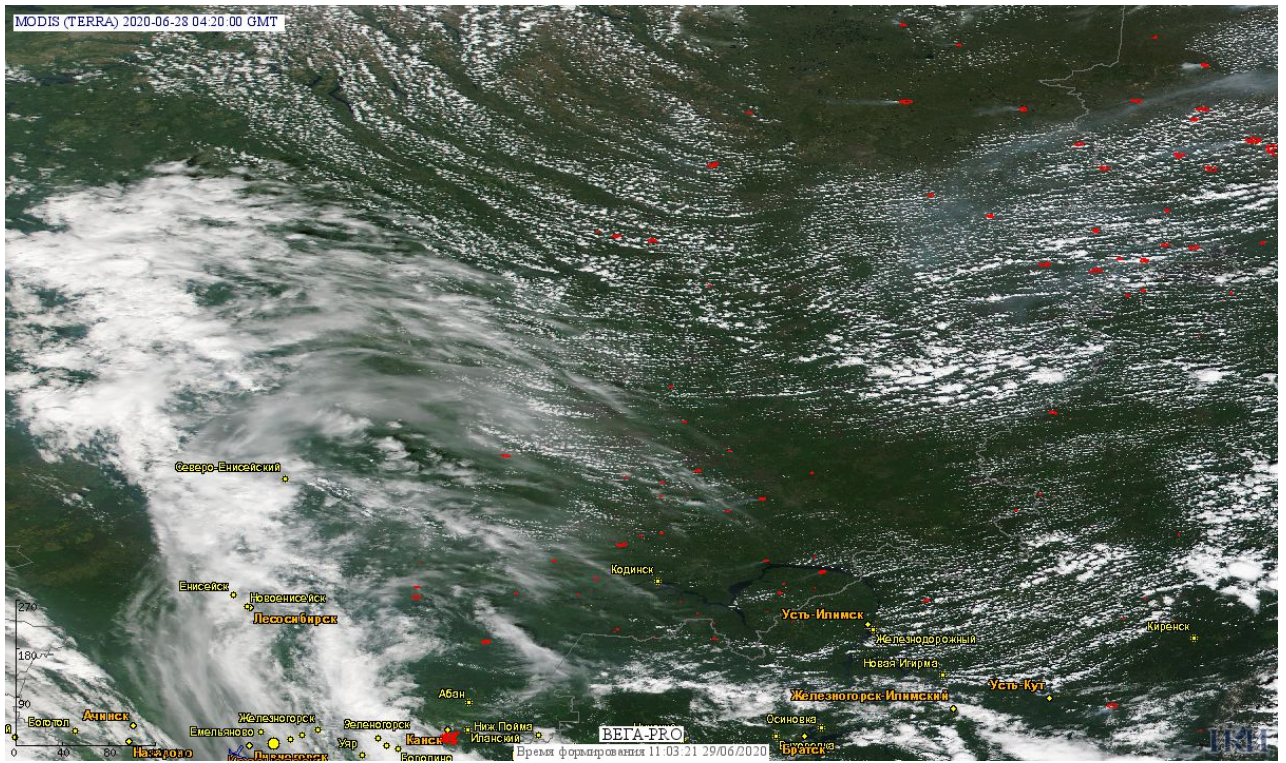

Пожарная ситуация в России по спутниковым данным

(обзор ситуации за 28.06.2020)

Всего за сутки 28.06.2020 на территории Российской Федерации (на всех видах территорий, включая сельскохозяйственные земли) по данным спутников Terra и Aqua наблюдалось **898 природных пожаров** с активным горением, на которых было зарегистрировано **50500 горячих точек**.

Максимальное число активных пожаров наблюдалось в Дальневосточном федеральном округе (159), в том числе, на территории Республики Саха (Якутии) (143). На них было зарегистрировано 14812 (Дальневосточный федеральный округ) и 14758 (Республика Саха (Якутия)) горячих точек.

Рис. 3 Пожары в Верхоянском улусе Республики Саха (Якутии). Данные SENTINEL-2B.

Рис. 4 Пожары в Среднеканском и Омсукчанском районах Магаданской области. Данные SENTINEL-2A.

Рис. 5 Пожары в Камчатском крае