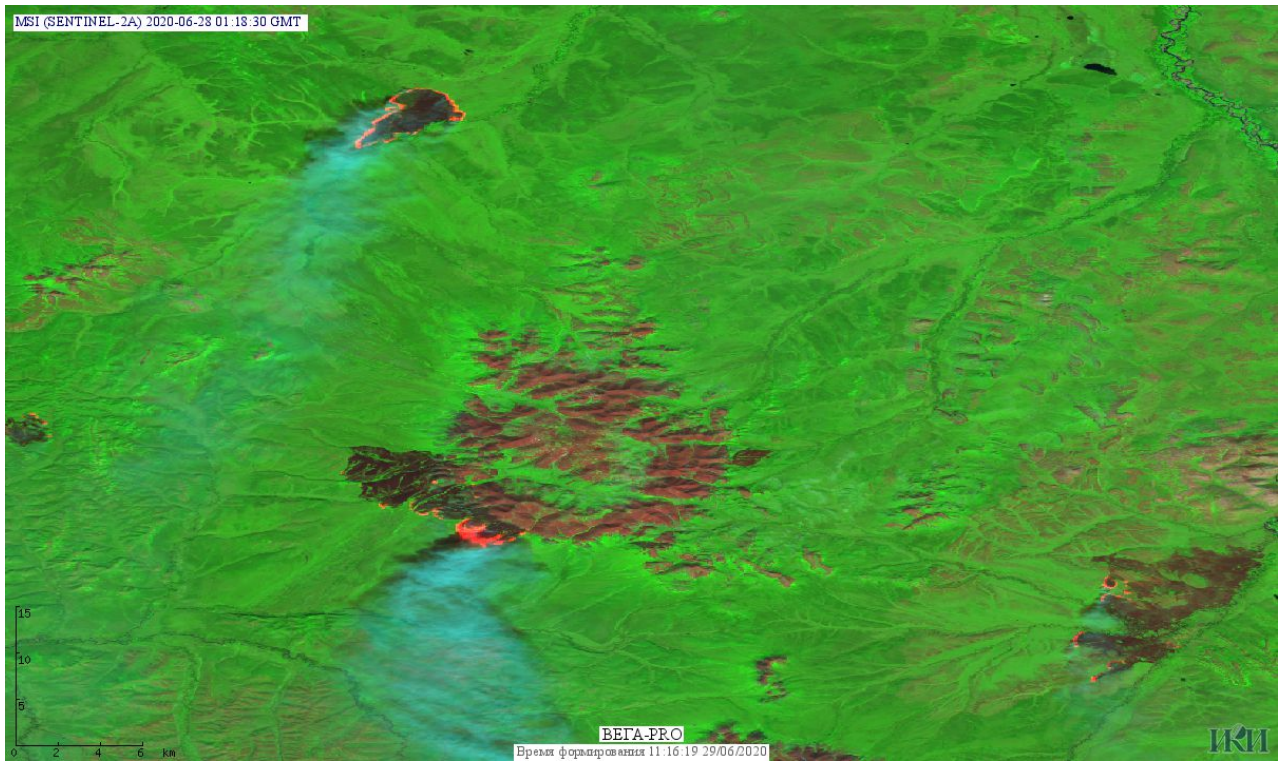

Пожарная ситуация в России по спутниковым данным

(обзор ситуации за 28.06.2020)

Всего за сутки 28.06.2020 на территории Российской Федерации (на всех видах территорий, включая сельскохозяйственные земли) по данным спутников Terra и Aqua наблюдалось **898 природных пожаров** с активным горением, на которых было зарегистрировано **50500 горячих точек**.

По предварительной оценке огнем могло быть затронуто около 146,9 тыс га территории, покрытой лесом.

Для сравнения: 28.06.2019 года на территории России всего наблюдалось **428 природных пожаров**, на которых были зарегистрированы 17962 горячие точки. Из них пожаров, затронувших территорию, покрытую лесом, было 240, на которых было детектировано 17008 горячих точек.

Максимальное число активных пожаров наблюдалось в Дальневосточном федеральном округе (159), в том числе, на территории Республики Саха (Якутии) (143). На них было зарегистрировано 14812 (Дальневосточный федеральный округ) и 14758 (Республика Саха (Якутия)) горячих точек.

Рис. 3 Пожары в Верхоянском улусе Республики Саха (Якутии). Данные SENTINEL-2B.

Рис. 4 Пожары в Среднеканском и Омсукчанском районах Магаданской области. Данные SENTINEL-2A.

Рис. 5 Пожары в Камчатском крае