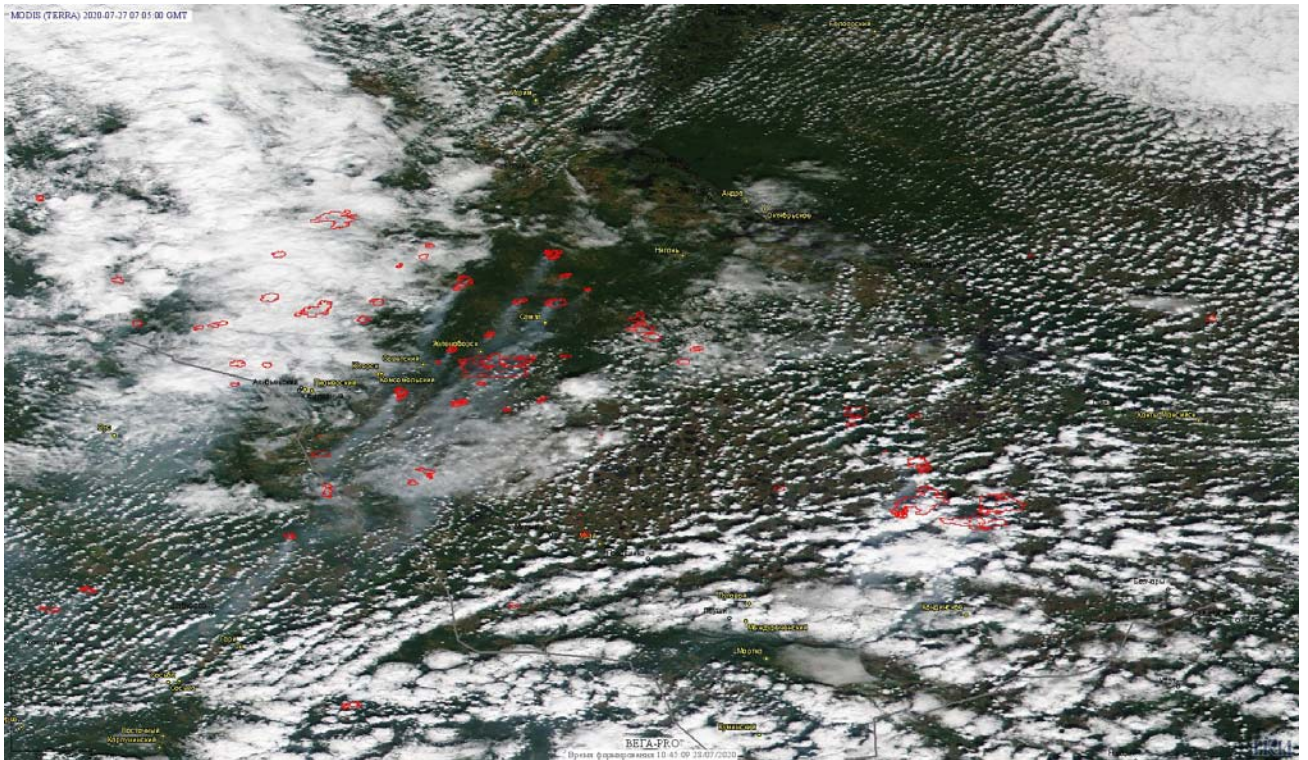

## Пожарная ситуация в России по спутниковым данным

(обзор ситуации за 27.07.2020)

**Всего за сутки 27.07.2020** на территории Российской Федерации (на всех видах территорий, включая сельскохозяйственные земли) по данным спутников Terra и Aqua наблюдалось **640 природных пожаров** с активным горением, на которых было зарегистрировано **29135 горячих точек**.

По предварительной оценке огнем могло быть затронуто около 261,7 тыс га территории, покрытой лесом.

**Для сравнения: 27.07.2019** года на территории России всего наблюдалось **688 природных пожаров**, на которых было зарегистрировано 72017 горячих точек. Из них пожаров, затронувших территорию, покрытую лесом, было 455, на которых было детектировано 70858 горячих точек.

Максимальное число активных пожаров наблюдалось в Сибирском федеральном округе (310), в том числе, на территории Иркутской области (168). На них было зарегистрировано 31690 (Сибирский федеральный округ) и 24108 (Иркутская область) горячих точек.

Огнем было затронуто около 106,2 тыс га территории, покрытой лесом.

Рис. 1 Пожары в Республике Саха (Якутии)

Рис. 2 Пожары в Ханты-Мансийском а.о. (Югре)

(Информация подготовлена на основе данных центров приема НИЦ "Планета" (<http://planet.iitp.ru/index1.html>), спутникового сервиса ВЕГА (<http://pro-vega.ru>) и открытых зарубежных источников)