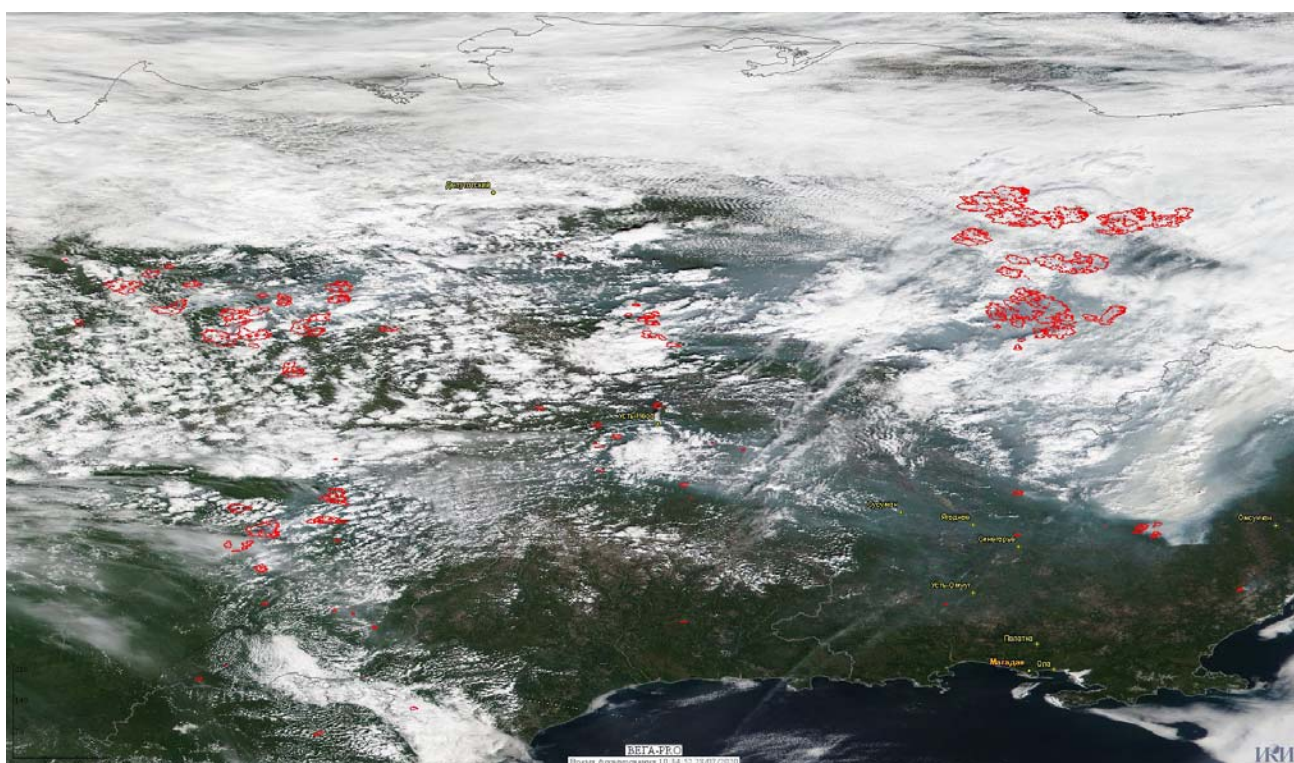

## Пожарная ситуация в России по спутниковым данным

(обзор ситуации за 27.07.2020)

**Всего за сутки 27.07.2020** на территории Российской Федерации (на всех видах территорий, включая сельскохозяйственные земли) по данным спутников Terra и Aqua наблюдалось **640 природных пожаров** с активным горением, на которых было зарегистрировано **29135 горячих точек**.

По предварительной оценке огнем могло быть затронуто около 261,7 тыс га территории, покрытой лесом.

**Для сравнения: 27.07.2019** года на территории России всего наблюдалось **688 природных пожаров**, на которых было зарегистрировано 72017 горячих точек. Из них пожаров, затронувших территорию, покрытую лесом, было 455, на которых было детектировано 70858 горячих точек.

Максимальное число активных пожаров наблюдалось в Сибирском федеральном округе (310), в том числе, на территории Иркутской области (168). На них было зарегистрировано 31690 (Сибирский федеральный округ) и 24108 (Иркутская область) горячих точек.

Огнем было затронуто около 106,2 тыс га территории, покрытой лесом.

Рис. 1 Пожары в Республике Саха (Якутии)

Рис. 2 Пожары в Ханты-Мансийском а.о. (Югре)

(Информация подготовлена на основе данных центров приема НИЦ "Планета" (<http://planet.iitp.ru/index1.html>), спутникового сервиса ВЕГА (<http://pro-vega.ru>) и открытых зарубежных источников)