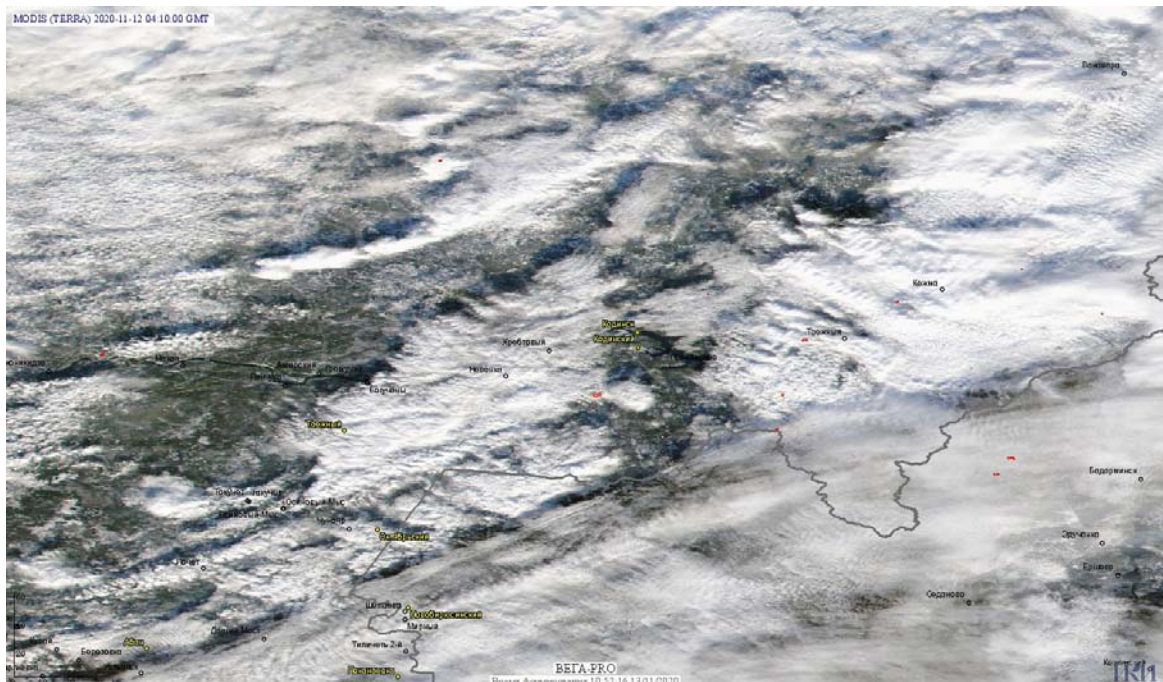

# Пожарная ситуация в России по спутниковым данным

(обзор ситуации за 12.11.2020)

**Всего за сутки 12.11.2020** на территории Российской Федерации (на всех видах территорий, включая сельскохозяйственные земли) по данным спутников Terra и Aqua наблюдалось **178 природных пожаров** с активным горением, на которых было зарегистрировано **627 горячих точек**.

По предварительной оценке огнем могло быть затронуто около 400 га территории, покрытой лесом.

**Для сравнения: 12.11.2019** года на территории России всего наблюдалось **182 природных пожара**, на которых были зарегистрированы 1594 горячие точки. Из них пожаров, затронувших территорию, покрытую лесом, было 74, на которых было детектировано 997 горячих точек.

Максимальное число активных пожаров наблюдалось в Северо-Кавказском федеральном округе (61), в том числе, на территории Карачаево-Черкесской Республики (20). На них было зарегистрировано 696 (Северо-Кавказский федеральный округ) и 464 (Карачаево-Черкесская Республика) горячих точек.

Огнем было затронуто около 2,6 тыс га территории, покрытой лесом.

Рис.1. Пожары и сельскохозяйственные палы в Красноярском крае

(Информация подготовлена на основе данных центров приема НИЦ "Планета" (<http://planet.iitp.ru/index1.html>), спутникового сервиса ВЕГА (<http://pro-vega.ru>) и открытых зарубежных источников)