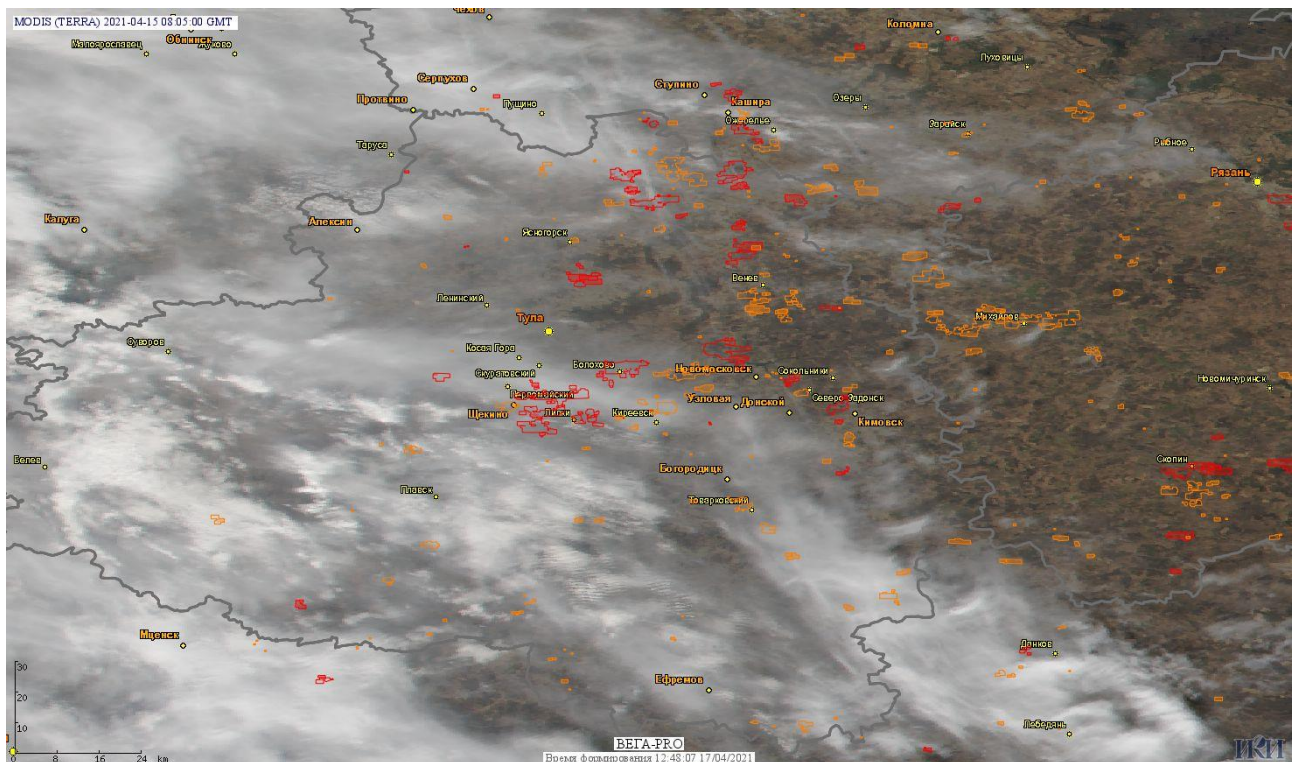

# Пожарная ситуация в России по спутниковым данным

(обзор ситуации за 15.04.2021)

**Всего за сутки 15.04.2021** на территории Российской Федерации (на всех видах территорий, включая сельскохозяйственные земли) по данным спутников Terra и Aqua наблюдалось **2025 природных пожаров** с активным горением, на которых было зарегистрировано **19826 горячих точек**.

По предварительной оценке огнем могло быть затронуто около 23,8 тыс га территории, покрытой лесом.

**Для сравнения: 15.04.2020** года на территории России всего наблюдалось **1025 природных пожаров**, на которых было зарегистрировано 14906 горячих точек. Из них пожаров, затронувших территорию, покрытую лесом, было 544, на которых было детектировано 11869 горячих точек.

Максимальное число активных пожаров наблюдалось в Сибирском федеральном округе (473), в том числе, на территории Красноярского края (146). На них было зарегистрировано 8847 (Сибирский федеральный округ) и 2622 (Красноярский край) горячих точек.

Огнем было затронуто около 51,1 тыс га территории, покрытой лесом.

Рис. 1 Пожары и сельскохозяйственные палы в Тульской области

Рис. 2 Пожары и сельскохозяйственные палы в Европейской части России

Рис. 3 Пожары и сельскохозяйственные палы в Екатеринбургской, Тюменской и Курганской областях