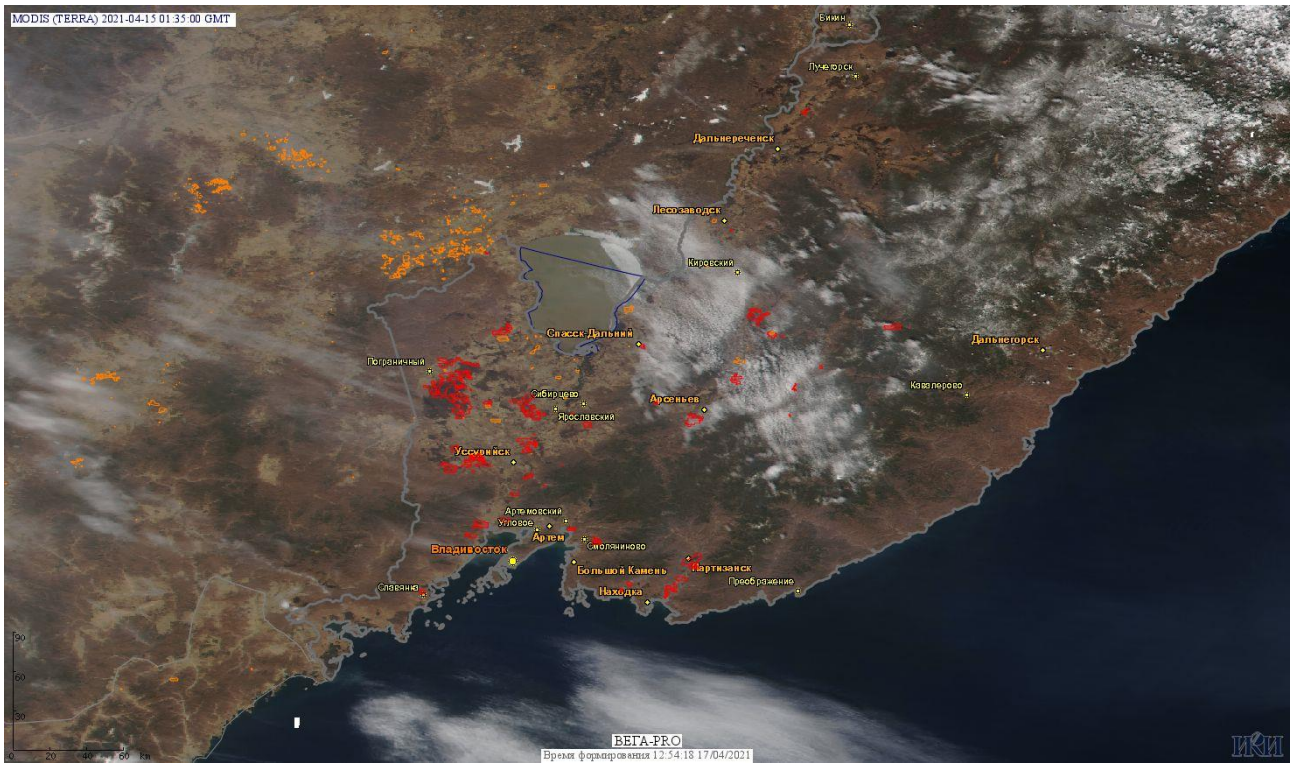

# Пожарная ситуация в России по спутниковым данным

(обзор ситуации за 15.04.2021)

**Всего за сутки 15.04.2021** на территории Российской Федерации (на всех видах территорий, включая сельскохозяйственные земли) по данным спутников Terra и Aqua наблюдалось **2025 природных пожаров** с активным горением, на которых было зарегистрировано **19826 горячих точек**.

По предварительной оценке огнем могло быть затронуто около 23,8 тыс га территории, покрытой лесом.

**Для сравнения: 15.04.2020** года на территории России всего наблюдалось **1025 природных пожаров**, на которых было зарегистрировано 14906 горячих точек. Из них пожаров, затронувших территорию, покрытую лесом, было 544, на которых было детектировано 11869 горячих точек.

Максимальное число активных пожаров наблюдалось в Сибирском федеральном округе (473), в том числе, на территории Красноярского края (146). На них было зарегистрировано 8847 (Сибирский федеральный округ) и 2622 (Красноярский край) горячих точек.

Огнем было затронуто около 51,1 тыс га территории, покрытой лесом.

Рис. 1 Пожары и сельскохозяйственные палы в Тульской области

Рис. 2 Пожары и сельскохозяйственные палы в Европейской части России

Рис. 3 Пожары и сельскохозяйственные палы в Екатеринбургской, Тюменской и Курганской областях