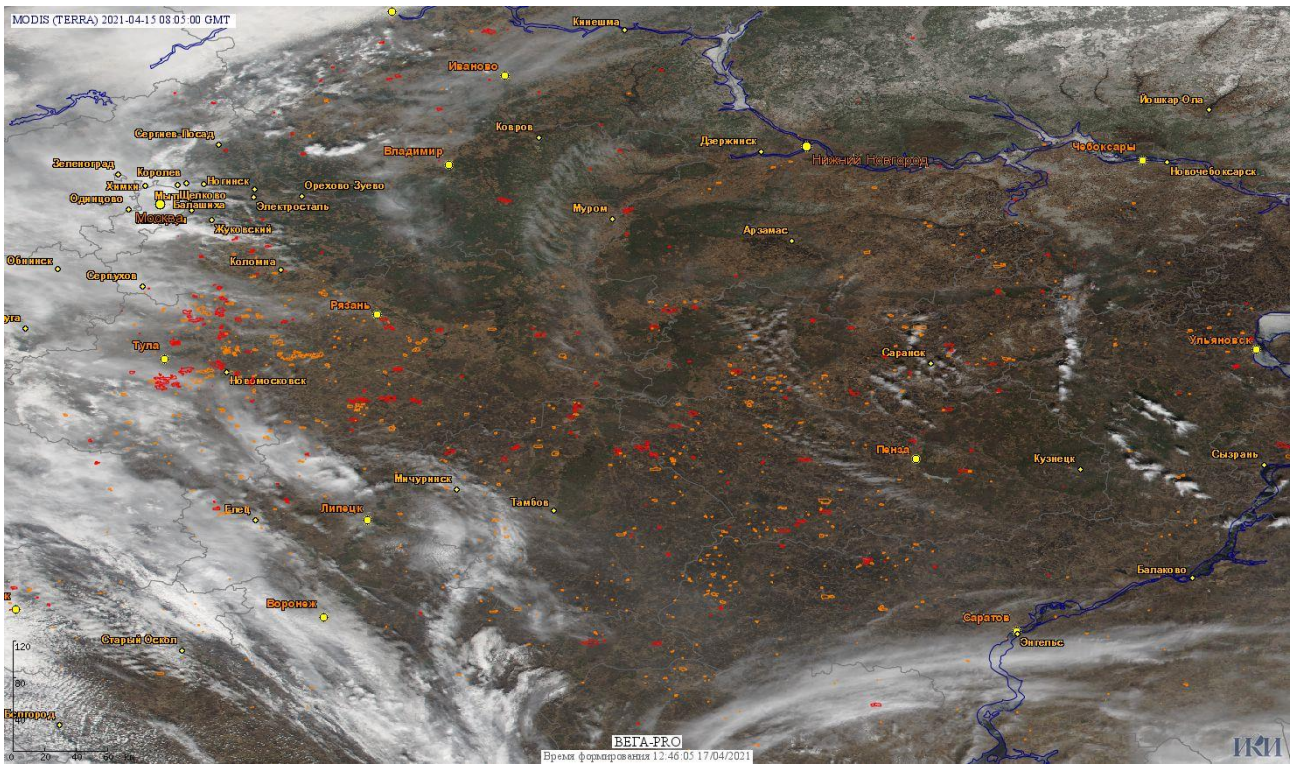

# Пожарная ситуация в России по спутниковым данным

(обзор ситуации за 15.04.2021)

**Всего за сутки 15.04.2021** на территории Российской Федерации (на всех видах территорий, включая сельскохозяйственные земли) по данным спутников Terra и Aqua наблюдалось **2025 природных пожаров** с активным горением, на которых было зарегистрировано **19826 горячих точек**.

По предварительной оценке огнем могло быть затронуто около 23,8 тыс га территории, покрытой лесом.

**Для сравнения: 15.04.2020** года на территории России всего наблюдалось **1025 природных пожаров**, на которых было зарегистрировано 14906 горячих точек. Из них пожаров, затронувших территорию, покрытую лесом, было 544, на которых было детектировано 11869 горячих точек.

Максимальное число активных пожаров наблюдалось в Сибирском федеральном округе (473), в том числе, на территории Красноярского края (146). На них было зарегистрировано 8847 (Сибирский федеральный округ) и 2622 (Красноярский край) горячих точек.

Огнем было затронуто около 51,1 тыс га территории, покрытой лесом.

Рис. 1 Пожары и сельскохозяйственные палы в Тульской области

Рис. 2 Пожары и сельскохозяйственные палы в Европейской части России

Рис. 3 Пожары и сельскохозяйственные палы в Екатеринбургской, Тюменской и Курганской областях