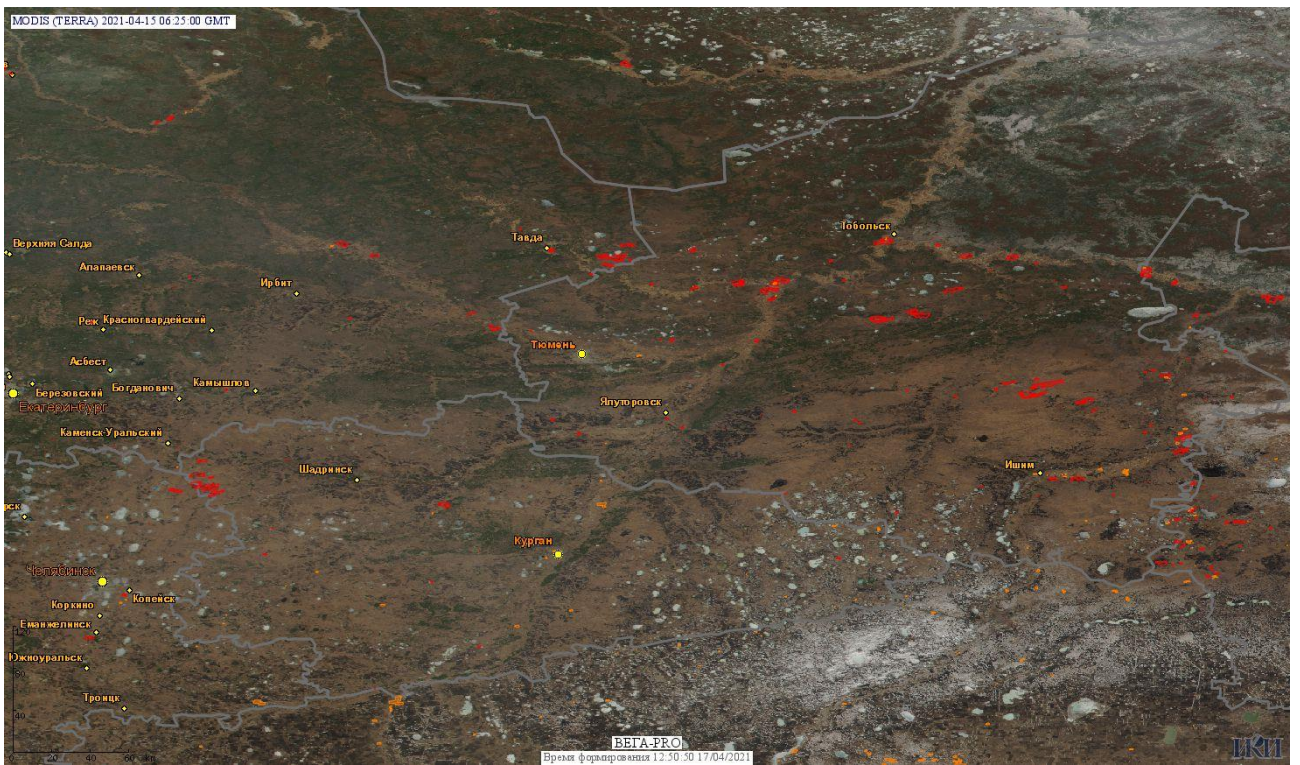

# Пожарная ситуация в России по спутниковым данным

(обзор ситуации за 15.04.2021)

**Всего за сутки 15.04.2021** на территории Российской Федерации (на всех видах территорий, включая сельскохозяйственные земли) по данным спутников Terra и Aqua наблюдалось **2025 природных пожаров** с активным горением, на которых было зарегистрировано **19826 горячих точек**.

По предварительной оценке огнем могло быть затронуто около 23,8 тыс га территории, покрытой лесом.

**Для сравнения: 15.04.2020** года на территории России всего наблюдалось **1025 природных пожаров**, на которых было зарегистрировано 14906 горячих точек. Из них пожаров, затронувших территорию, покрытую лесом, было 544, на которых было детектировано 11869 горячих точек.

Максимальное число активных пожаров наблюдалось в Сибирском федеральном округе (473), в том числе, на территории Красноярского края (146). На них было зарегистрировано 8847 (Сибирский федеральный округ) и 2622 (Красноярский край) горячих точек.

Огнем было затронуто около 51,1 тыс га территории, покрытой лесом.

Рис. 1 Пожары и сельскохозяйственные палы в Тульской области

Рис. 2 Пожары и сельскохозяйственные палы в Европейской части России

Рис. 3 Пожары и сельскохозяйственные палы в Екатеринбургской, Тюменской и Курганской областях