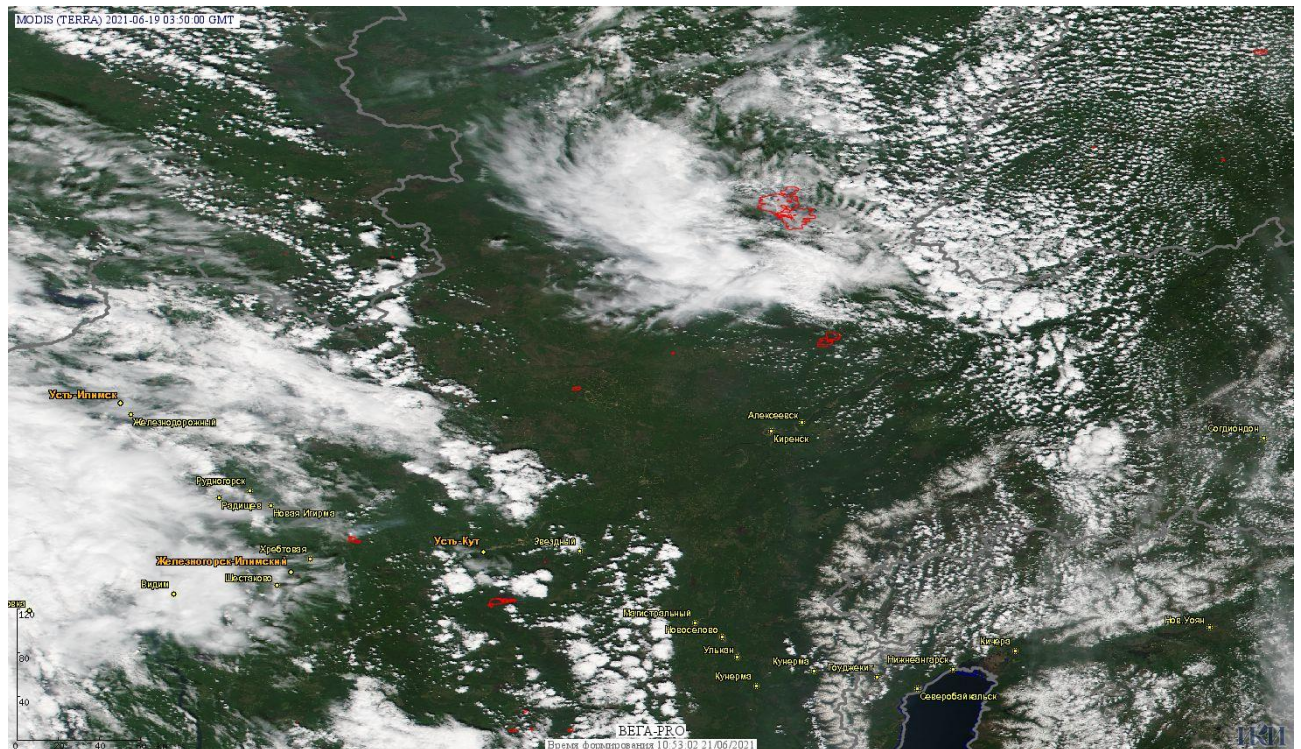

# Пожарная ситуация в России по спутниковым данным

(обзор ситуации за 19.06.2021)

**Всего за сутки 19.06.2021** на территории Российской Федерации (на всех видах территорий, включая сельскохозяйственные земли) по данным спутников Terra и Aqua наблюдалось **329 природных пожаров** с активным горением, на которых было зарегистрировано **3590 горячих точек**.

По предварительной оценке огнем могло быть затронуто около 4,8 тыс га территории, покрытой лесом.

**Для сравнения: 19.06.2020** года на территории России всего наблюдалось **426 природных пожаров**, на которых было зарегистрировано 20735 горячих точек. Из них пожаров, затронувших территорию, покрытую лесом, было 212, на которых было детектировано 19540 горячих точек.

Максимальное число активных пожаров наблюдалось в Дальневосточном федеральном округе (167), в том числе, на территории Республики Саха (Якутии) (75). На них было зарегистрировано 19495 (Дальневосточный федеральный округ) и 13736 (Республика Саха (Якутия)) горячих точек.

Огнем было затронуто около 53,9 тыс га территории, покрытой лесом.

Рис. 1 Пожары и сельскохозяйственные палы в Иркутской области

(Информация подготовлена на основе данных центров приема НИЦ "Планета" (<http://planet.iitp.ru/index1.html>), спутникового сервиса ВЕГА (<http://pro-vega.ru>) и открытых зарубежных источников)