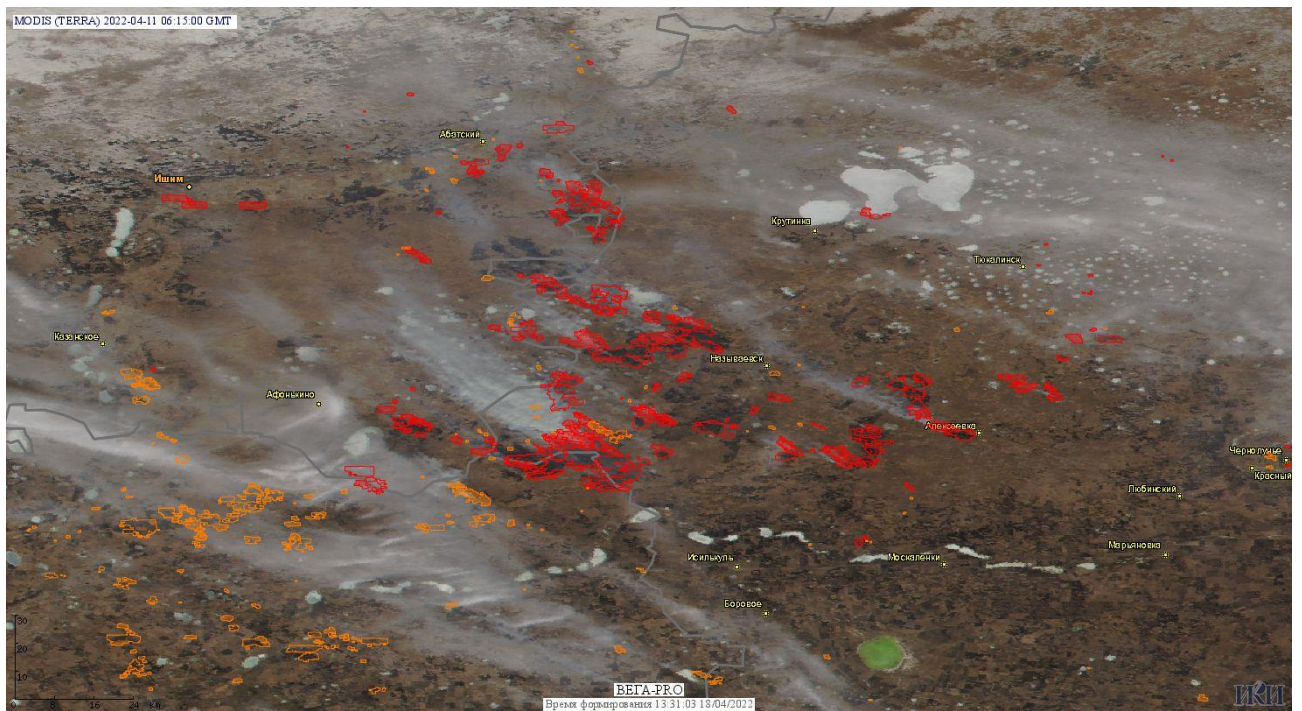

# Пожарная ситуация в России по спутниковым данным

(обзор ситуации за 11.04.2022)

**Всего за сутки 11.04.2022** на территории Российской Федерации (на всех видах территорий, включая сельскохозяйственные земли) по данным спутников Terra и Aqua наблюдалось **1000 природных пожаров** с активным горением, на которых было зарегистрировано **16367 горячих точек**.

В том числе было зарегистрировано **225 активных пожаров, затрагивающих территории, покрытые лесом (8923 горячие точки)**.

Максимальное число пожаров наблюдалось в Новосибирской области (113). На них было зарегистрировано 1008 горячих точек.

Максимальное число активных пожаров наблюдалось в Центральном федеральном округе (1493), в том числе, на территории Курской области (242). На них было зарегистрировано 10765 (Центральный федеральный округ) и 1452 (Курская область) горячих точек.

Огнем было затронуто около 10,3 тыс га территории, покрытой лесом.

Рис. 1 Пожары и сельскохозяйственные палы в Новосибирской области

Рис. 2 Пожары и сельскохозяйственные палы в Омской области

(Информация подготовлена на основе данных центров приема НИЦ "Планета" (<http://planet.iitp.ru/index1.html>), спутникового сервиса ВЕГА (<http://pro-vega.ru>) и открытых зарубежных источников)