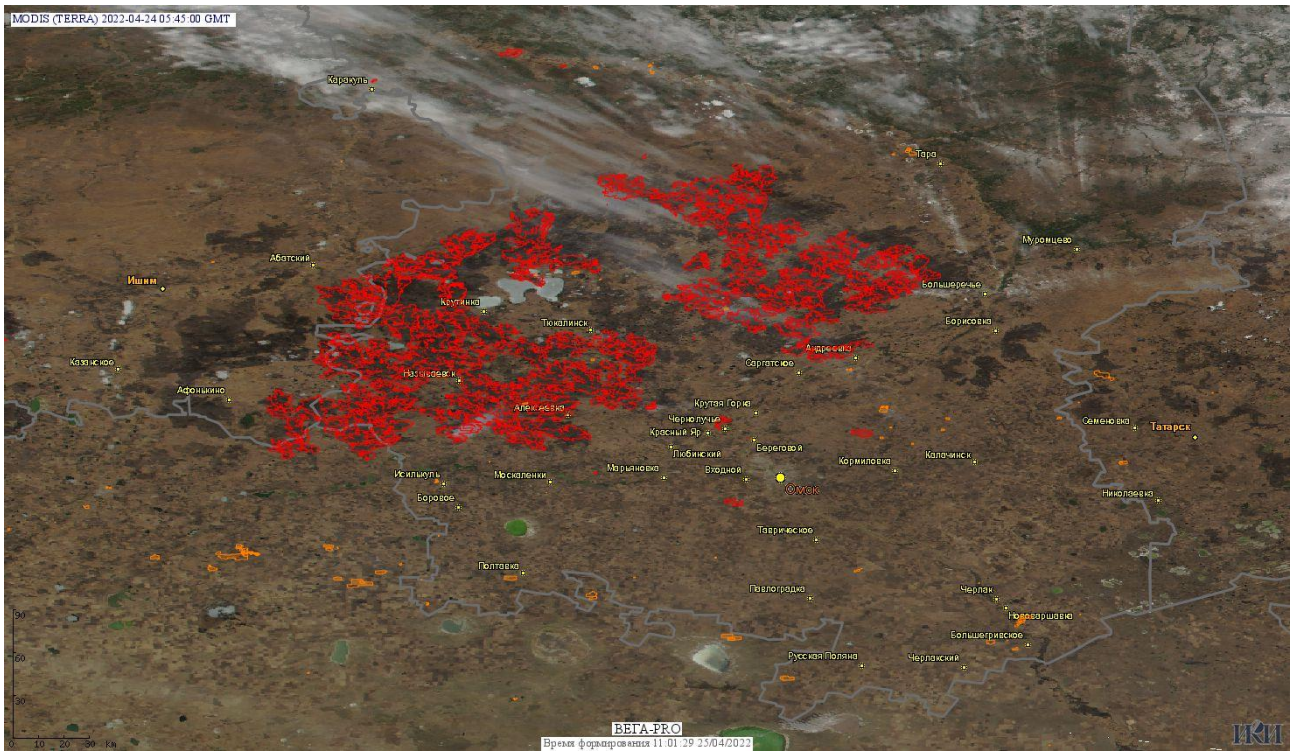

Пожарная ситуация в России по спутниковым данным

(обзор ситуации за 24.04.2022)

Всего за сутки **24.04.2022** на территории Российской Федерации (на всех видах территорий, включая сельскохозяйственные земли) по данным спутников Terra и Aqua наблюдалось **689 природных пожаров** с активным горением, на которых были зарегистрированы **10104 горячие точки**.

По предварительной оценке огнем могло быть затронуто около 11,6 тыс га территории, покрытой лесом.

Для сравнения: **24.04.2021** года на территории России всего наблюдалось **1026 природных пожаров**, на которых было зарегистрировано 36245 горячих точек. Из них пожаров, затронувших территорию, покрытую лесом, было 520, на которых было детектировано 30839 горячих точек.

Максимальное число активных пожаров наблюдалось в Сибирском федеральном округе (742), в том числе, на территории Омской области (295). На них было зарегистрировано 29355 (Сибирский федеральный округ) и 18396 (Омская область) горячих точек.

Огнем было затронуто около 86,9 тыс га территории, покрытой лесом.

Рис. 1 Пожары и сельскохозяйственные палы в Приморском крае

Рис. 2 Пожары и сельскохозяйственные пала в Омской области

(Информация подготовлена на основе данных центров приема НИЦ "Планета" (<http://planet.iitp.ru/index1.html>), спутникового сервиса ВЕГА (<http://pro-vega.ru>) и открытых зарубежных источников)