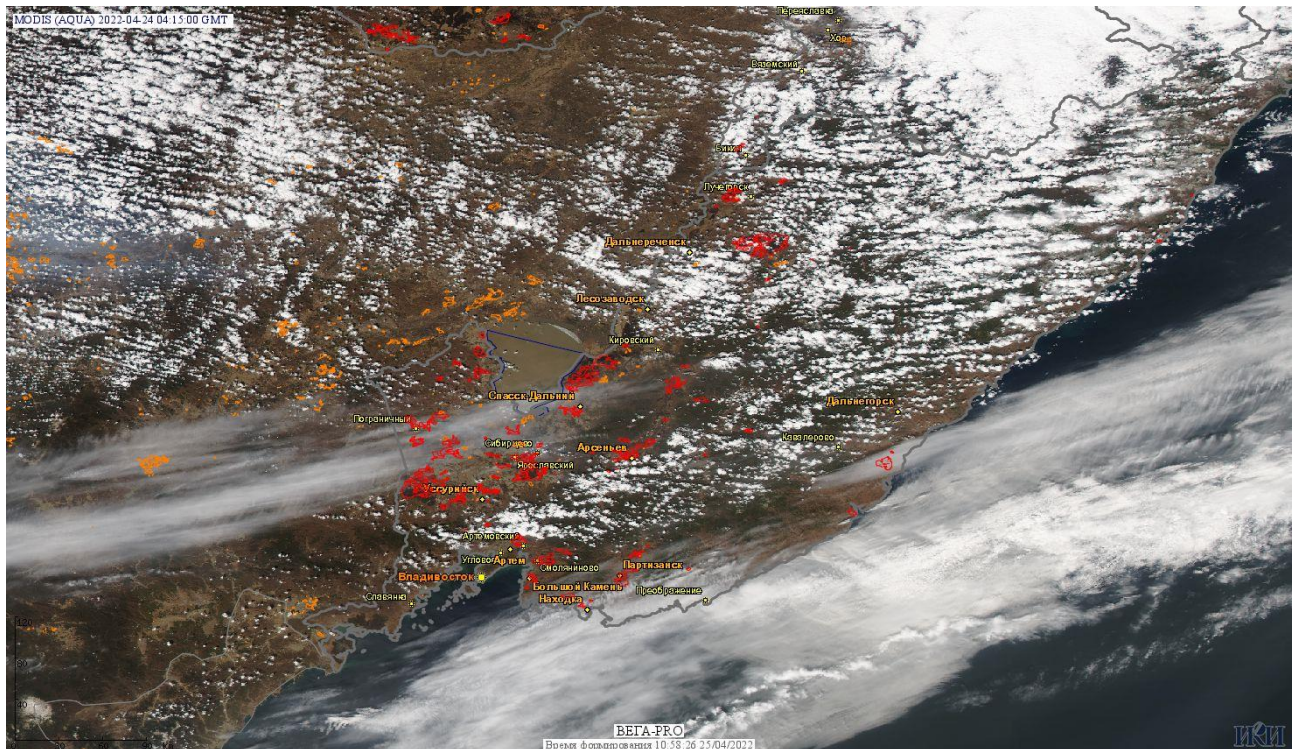

Пожарная ситуация в России по спутниковым данным

(обзор ситуации за 24.04.2022)

Всего за сутки **24.04.2022** на территории Российской Федерации (на всех видах территорий, включая сельскохозяйственные земли) по данным спутников Terra и Aqua наблюдалось **689 природных пожаров** с активным горением, на которых были зарегистрированы **10104 горячие точки**.

По предварительной оценке огнем могло быть затронуто около 11,6 тыс га территории, покрытой лесом.

Для сравнения: **24.04.2021** года на территории России всего наблюдалось **1026 природных пожаров**, на которых было зарегистрировано 36245 горячих точек. Из них пожаров, затронувших территорию, покрытую лесом, было 520, на которых было детектировано 30839 горячих точек.

Максимальное число активных пожаров наблюдалось в Сибирском федеральном округе (742), в том числе, на территории Омской области (295). На них было зарегистрировано 29355 (Сибирский федеральный округ) и 18396 (Омская область) горячих точек.

Огнем было затронуто около 86,9 тыс га территории, покрытой лесом.

Рис. 1 Пожары и сельскохозяйственные палы в Приморском крае

Рис. 2 Пожары и сельскохозяйственные пала в Омской области

(Информация подготовлена на основе данных центров приема НИЦ "Планета" (<http://planet.iitp.ru/index1.html>), спутникового сервиса ВЕГА (<http://pro-vega.ru>) и открытых зарубежных источников)