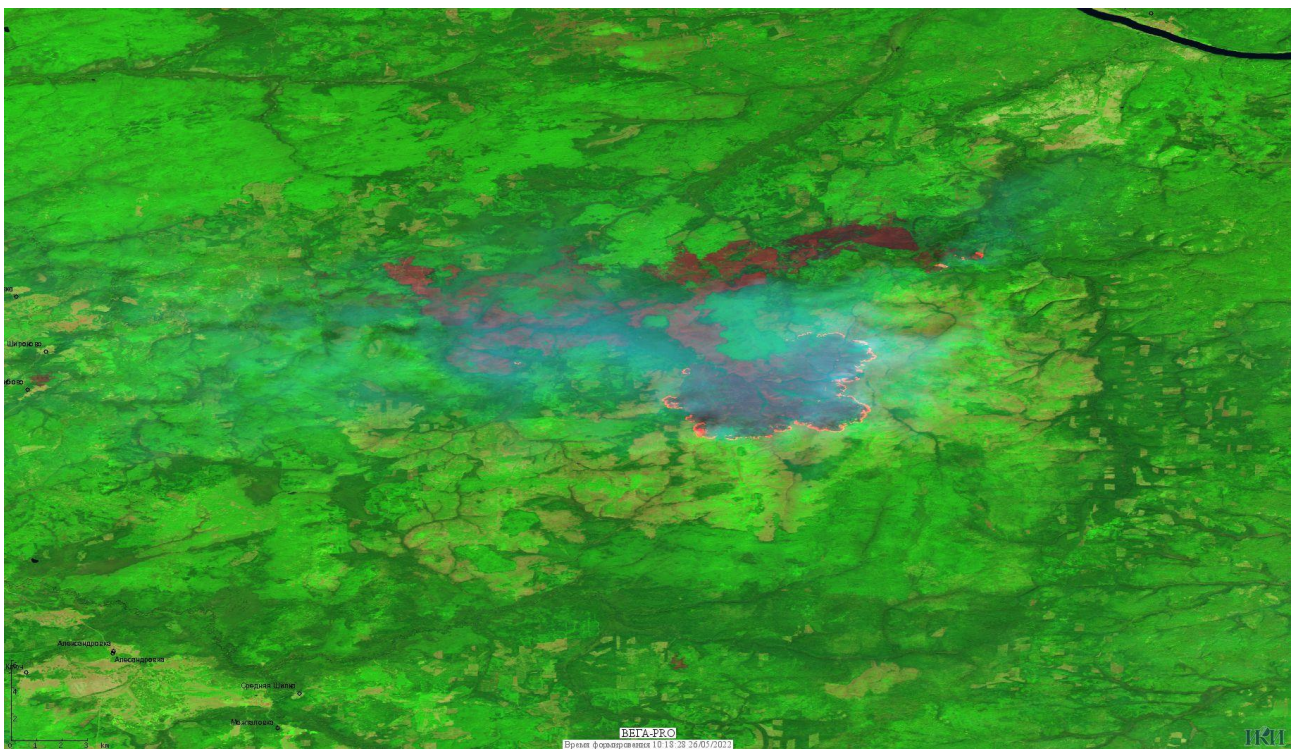

Пожарная ситуация в России по спутниковым данным

(обзор ситуации за 25.05.2022)

Всего за сутки 25.05.2022 на территории Российской Федерации (на всех видах территорий, включая сельскохозяйственные земли) по данным спутников Terra и Aqua наблюдалось **413 природных пожаров** с активным горением, на которых было зарегистрировано **11000 горячих точек**.

Максимальное число активных пожаров наблюдалось в Сибирском федеральном округе (84), в том числе, на территории Омской области (23). На них было зарегистрировано 1229 (Сибирский федеральный округ) и 824 (Омская область) горячих точек.

Огнем было затронуто около 15,2 тыс га территории, покрытой лесом.

Рис. 1 Пожары и сельскохозяйственные палы в Красноярском крае и Иркутской области

Рис. 2 Пожары и сельскохозяйственные палы в Новосибирской и Кемеровской областях

Рис. 3 Пожар в Тасеевском районе Красноярского края. Данные Landsat 9.

(Информация подготовлена на основе данных центров приема НИЦ "Планета" (<http://planet.iitp.ru/index1.html>), спутникового сервиса ВЕГА (<http://pro-vega.ru>) и открытых зарубежных источников)