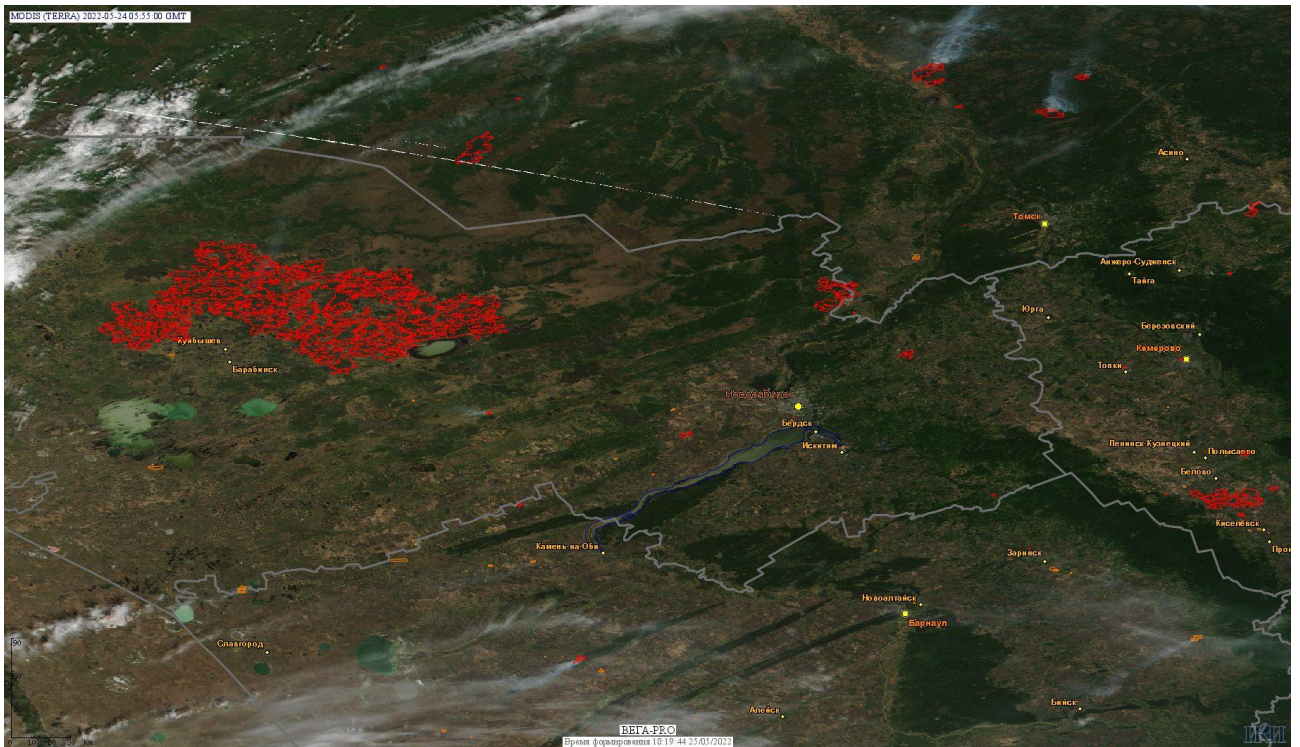

Пожарная ситуация в России по спутниковым данным

(обзор ситуации за 25.05.2022)

Всего за сутки 25.05.2022 на территории Российской Федерации (на всех видах территорий, включая сельскохозяйственные земли) по данным спутников Terra и Aqua наблюдалось **413 природных пожаров** с активным горением, на которых было зарегистрировано **11000 горячих точек**.

Максимальное число активных пожаров наблюдалось в Сибирском федеральном округе (84), в том числе, на территории Омской области (23). На них было зарегистрировано 1229 (Сибирский федеральный округ) и 824 (Омская область) горячих точек.

Огнем было затронуто около 15,2 тыс га территории, покрытой лесом.

Рис. 1 Пожары и сельскохозяйственные палы в Красноярском крае и Иркутской области

Рис. 2 Пожары и сельскохозяйственные палы в Новосибирской и Кемеровской областях

Рис. 3 Пожар в Тасеевском районе Красноярского края. Данные Landsat 9.

(Информация подготовлена на основе данных центров приема НИЦ "Планета" (<http://planet.iitp.ru/index1.html>), спутникового сервиса ВЕГА (<http://pro-vega.ru>) и открытых зарубежных источников)