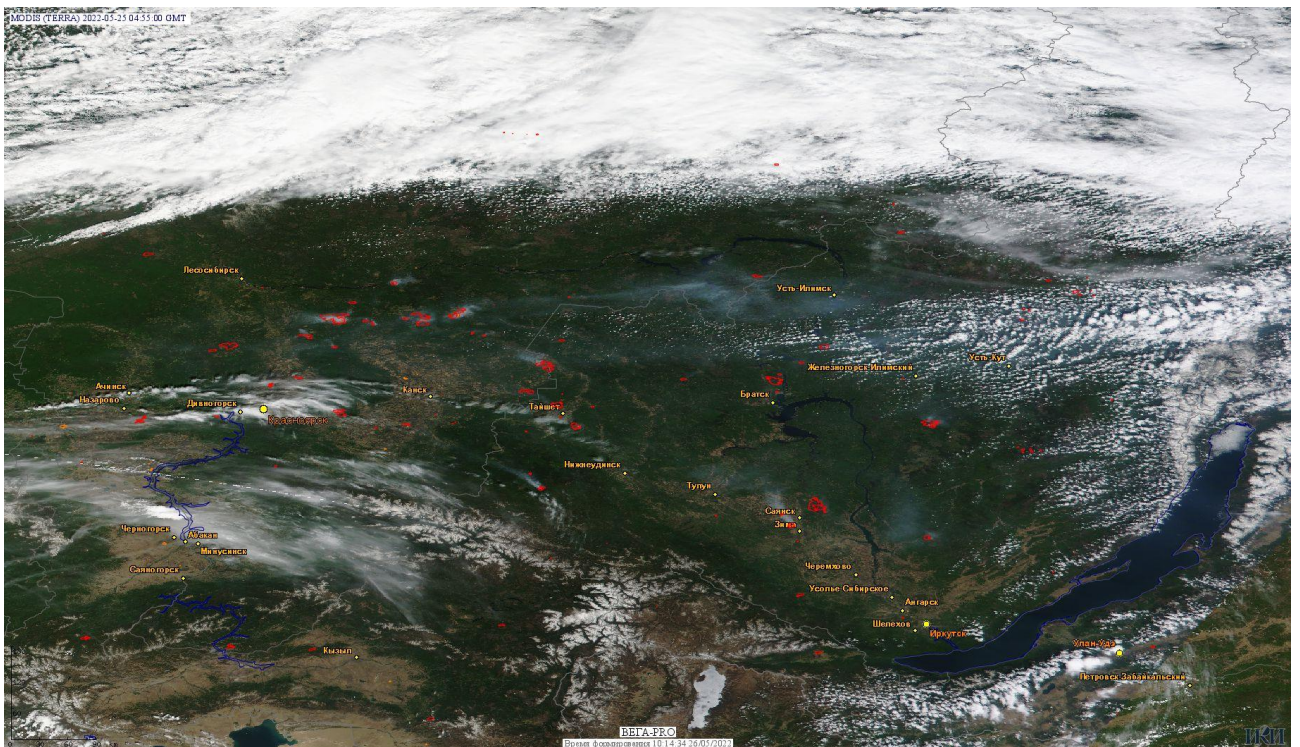

Пожарная ситуация в России по спутниковым данным

(обзор ситуации за 25.05.2022)

Всего за сутки 25.05.2022 на территории Российской Федерации (на всех видах территорий, включая сельскохозяйственные земли) по данным спутников Terra и Aqua наблюдалось **413 природных пожаров** с активным горением, на которых было зарегистрировано **11000 горячих точек**.

По предварительной оценке огнем могло быть затронуто около 17,1 тыс га территории, покрытой лесом.

Для сравнения: 25.05.2021 года на территории России всего наблюдалось **319 природных пожаров**, на которых были зарегистрированы 4962 горячие точки. Из них пожаров, затронувших территорию, покрытую лесом, было 126, на которых были детектированы 3993 горячие точки.

Максимальное число активных пожаров наблюдалось в Сибирском федеральном округе (84), в том числе, на территории Омской области (23). На них было зарегистрировано 1229 (Сибирский федеральный округ) и 824 (Омская область) горячих точек.

Огнем было затронуто около 15,2 тыс га территории, покрытой лесом.

Рис. 1 Пожары и сельскохозяйственные палы в Красноярском крае и Иркутской области

Рис. 2 Пожары и сельскохозяйственные палы в Новосибирской и Кемеровской областях