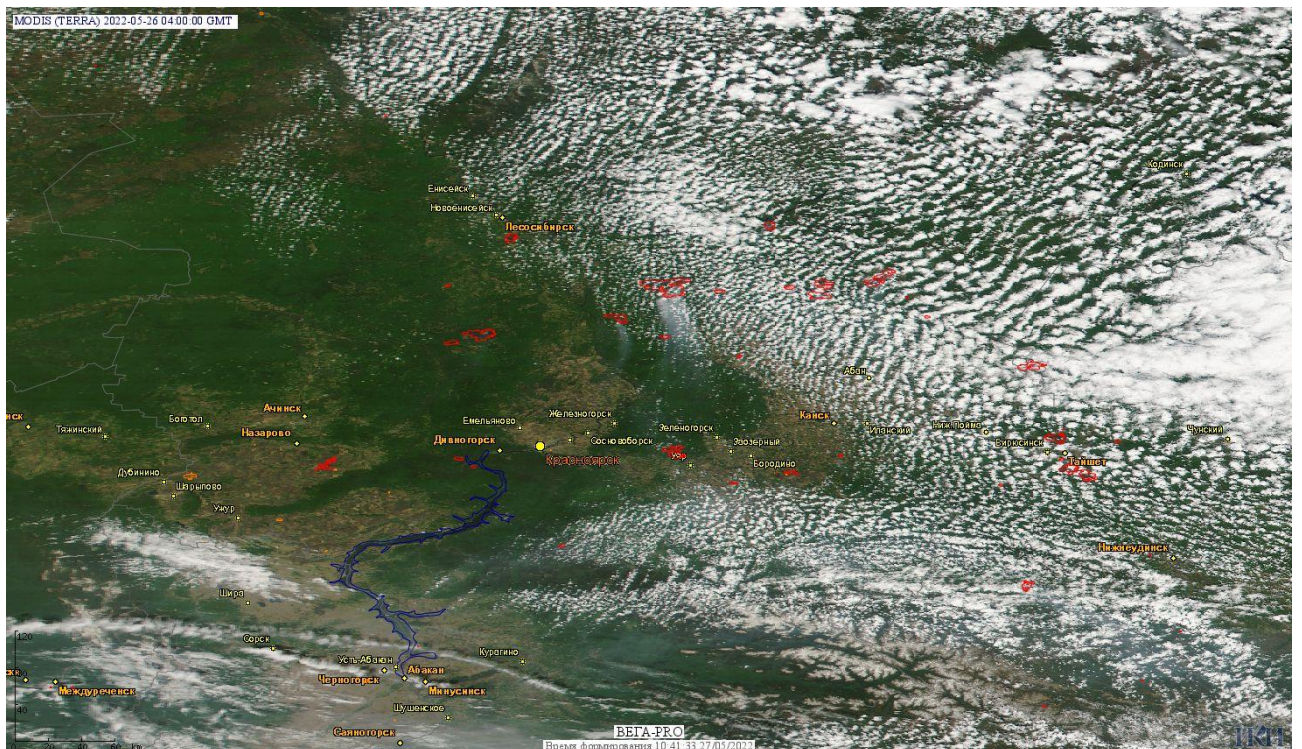

# Пожарная ситуация в России по спутниковым данным

(обзор ситуации за 26.05.2022)

**Всего за сутки 26.05.2022** на территории Российской Федерации (на всех видах территорий, включая сельскохозяйственные земли) по данным спутников Terra и Aqua наблюдалось **472 природных пожара** с активным горением, на которых было зарегистрировано **12399 горячих точек**.

По предварительной оценке огнем могло быть затронуто около 9,4 тыс га территории, покрытой лесом.

**Для сравнения: 26.05.2021** года на территории России всего наблюдалось **323 природных пожара**, на которых были зарегистрированы 3994 горячие точки. Из них пожаров, затронувших территорию, покрытую лесом, было 129, на которых было детектировано 1810 горячих точек.

Максимальное число активных пожаров наблюдалось в Сибирском федеральном округе (115), в том числе, на территории Красноярского края (37). На них было зарегистрировано 1168 (Сибирский федеральный округ) и 442 (Красноярский край) горячих точек.

Огнем было затронуто около 6,9 тыс га территории, покрытой лесом.

Рис. 1 Пожары и сельскохозяйственные палы в Красноярском крае и Иркутской области

Рис. 2 Пожары и сельскохозяйственные палы в Омской, Новосибирской и Кемеровской областях