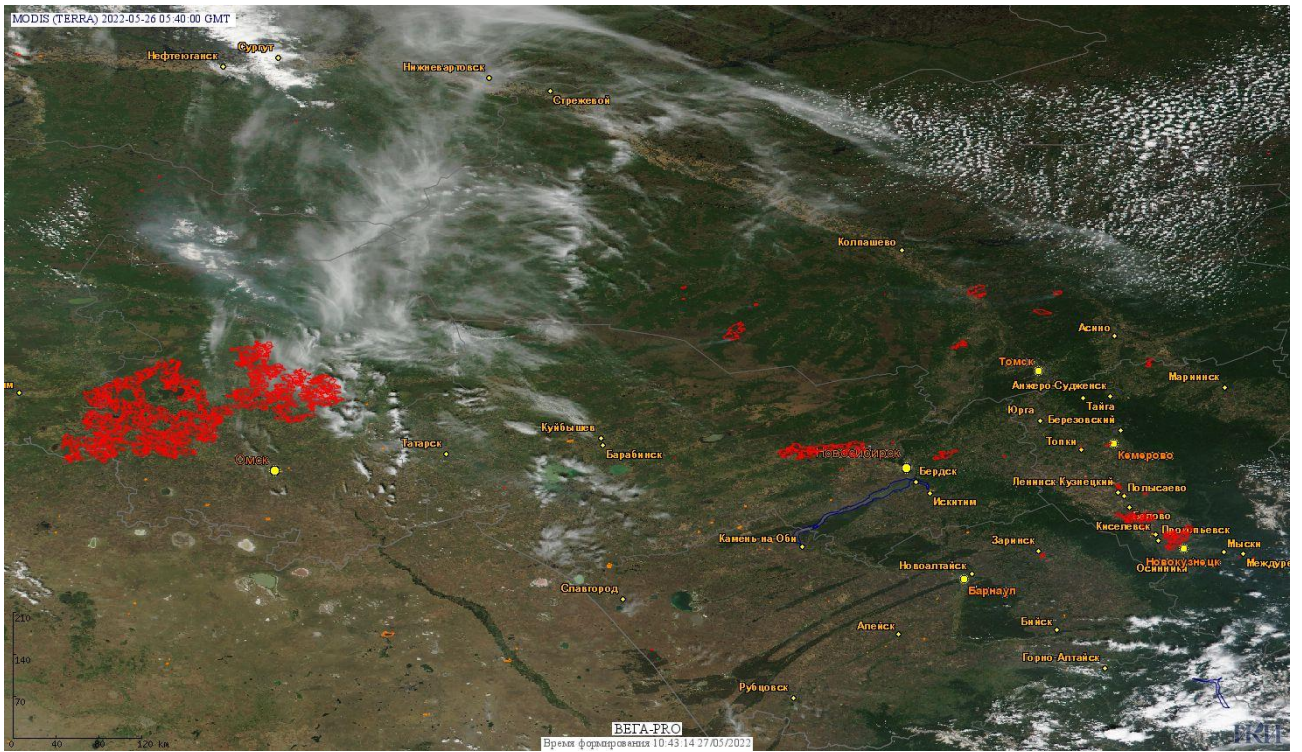

# Пожарная ситуация в России по спутниковым данным

(обзор ситуации за 26.05.2022)

**Всего за сутки 26.05.2022** на территории Российской Федерации (на всех видах территорий, включая сельскохозяйственные земли) по данным спутников Terra и Aqua наблюдалось **472 природных пожара** с активным горением, на которых было зарегистрировано **12399 горячих точек**.

По предварительной оценке огнем могло быть затронуто около 9,4 тыс га территории, покрытой лесом.

**Для сравнения: 26.05.2021** года на территории России всего наблюдалось **323 природных пожара**, на которых были зарегистрированы 3994 горячие точки. Из них пожаров, затронувших территорию, покрытую лесом, было 129, на которых было детектировано 1810 горячих точек.

Максимальное число активных пожаров наблюдалось в Сибирском федеральном округе (115), в том числе, на территории Красноярского края (37). На них было зарегистрировано 1168 (Сибирский федеральный округ) и 442 (Красноярский край) горячих точек.

Огнем было затронуто около 6,9 тыс га территории, покрытой лесом.

Рис. 1 Пожары и сельскохозяйственные палы в Красноярском крае и Иркутской области

Рис. 2 Пожары и сельскохозяйственные палы в Омской, Новосибирской и Кемеровской областях