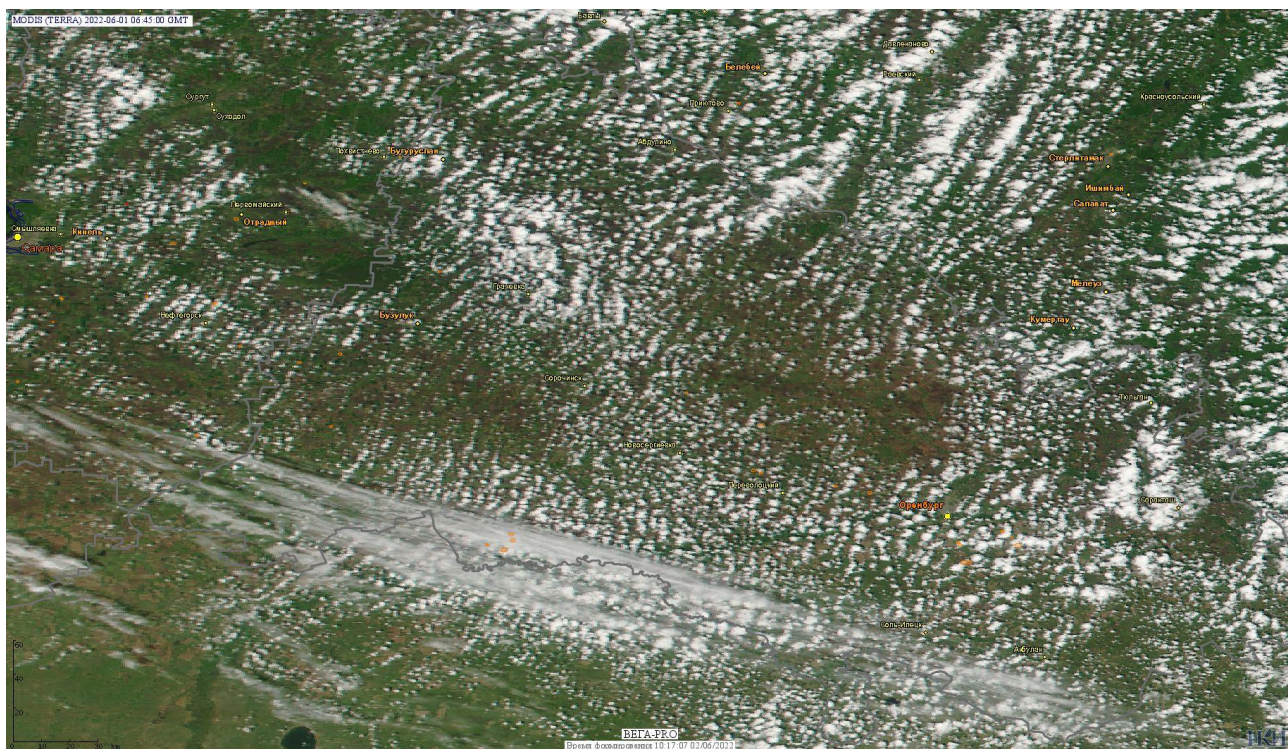

# Пожарная ситуация в России по спутниковым данным

(обзор ситуации за 01.06.2022)

**Всего за сутки 01.06.2022** на территории Российской Федерации (на всех видах территорий, включая сельскохозяйственные земли) по данным спутников Terra и Aqua наблюдалось **227 природных пожаров** с активным горением, на которых было зарегистрировано **1336 горячих точек**.

По предварительной оценке огнем могло быть затронуто около 170 га территории, покрытой лесом.

**Для сравнения: 01.06.2021** года на территории России всего наблюдалось **313 природных пожаров**, на которых было зарегистрировано 3599 горячих точек. Из них пожаров, затронувших территорию, покрытую лесом, было 124, на которых были детектированы 2632 горячие точки.

Максимальное число активных пожаров наблюдалось в Сибирском федеральном округе (148), в том числе, на территории Красноярского края (65). На них было зарегистрировано 1549 (Сибирский федеральный округ) и 715 (Красноярский край) горячих точек.

Огнем было затронуто около 7,6 тыс га территории, покрытой лесом.

Рис. 1 Пожары в Оренбургской области

(Информация подготовлена на основе данных центров приема НИЦ "Планета" (<http://planet.iitp.ru/index1.html>), спутникового сервиса ВЕГА (<http://pro-vega.ru>) и открытых зарубежных источников)