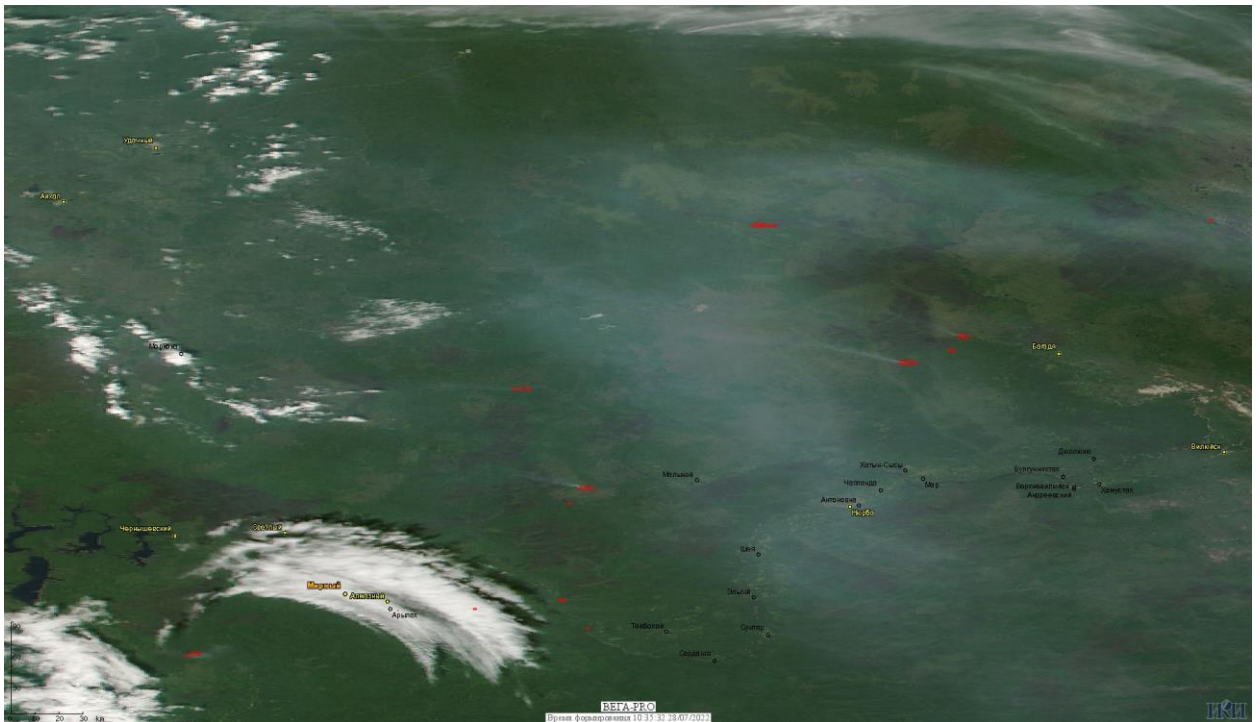

# Пожарная ситуация в России по спутниковым данным

(обзор ситуации за 27.07.2022)

**Всего за сутки 27.07.2022** на территории Российской Федерации (на всех видах территорий, включая сельскохозяйственные земли) по данным спутников Terra и Aqua наблюдалось **438 природных пожаров** с активным горением, на которых было зарегистрировано **29858 горячих точек**.

По предварительной оценке огнем могло быть затронуто около 60,8 тыс га территории, покрытой лесом.

**Для сравнения: 27.07.2021** года на территории России всего наблюдалось **570 природных пожаров**, на которых было зарегистрировано 165598 горячих точек. Из них пожаров, затронувших территорию, покрытую лесом, было 319, на которых было детектировано 163990 горячих точек.

Максимальное число активных пожаров наблюдалось в Дальневосточном федеральном округе (161), в том числе, на территории Республики Саха (Якутии) (131). На них было зарегистрировано 148813 (Дальневосточный федеральный округ) и 147003 (Республика Саха (Якутия)) горячих точек.

Огнем было затронуто около 248,4 тыс га территории, покрытой лесом.

Рис. 1 Пожары и сельскохозяйственные палы в Республике Саха (Якутии) и Хабаровском крае

Рис. 2 Пожары и сельскохозяйственные палы в Республике Саха (Якутии)