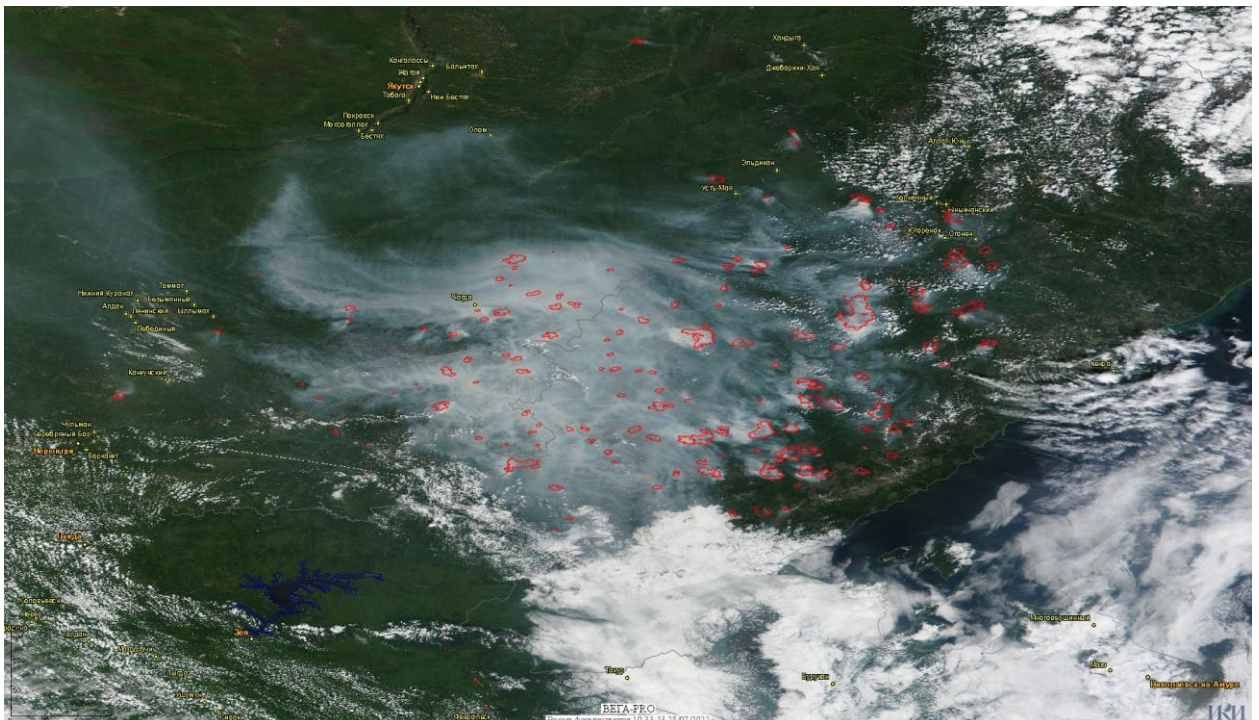

# Пожарная ситуация в России по спутниковым данным

(обзор ситуации за 27.07.2022)

**Всего за сутки 27.07.2022** на территории Российской Федерации (на всех видах территорий, включая сельскохозяйственные земли) по данным спутников Terra и Aqua наблюдалось **438 природных пожаров** с активным горением, на которых было зарегистрировано **29858 горячих точек**.

По предварительной оценке огнем могло быть затронуто около 60,8 тыс га территории, покрытой лесом.

**Для сравнения: 27.07.2021** года на территории России всего наблюдалось **570 природных пожаров**, на которых было зарегистрировано 165598 горячих точек. Из них пожаров, затронувших территорию, покрытую лесом, было 319, на которых было детектировано 163990 горячих точек.

Максимальное число активных пожаров наблюдалось в Дальневосточном федеральном округе (161), в том числе, на территории Республики Саха (Якутии) (131). На них было зарегистрировано 148813 (Дальневосточный федеральный округ) и 147003 (Республика Саха (Якутия)) горячих точек.

Огнем было затронуто около 248,4 тыс га территории, покрытой лесом.

Рис. 1 Пожары и сельскохозяйственные палы в Республике Саха (Якутии) и Хабаровском крае

Рис. 2 Пожары и сельскохозяйственные палы в Республике Саха (Якутии)