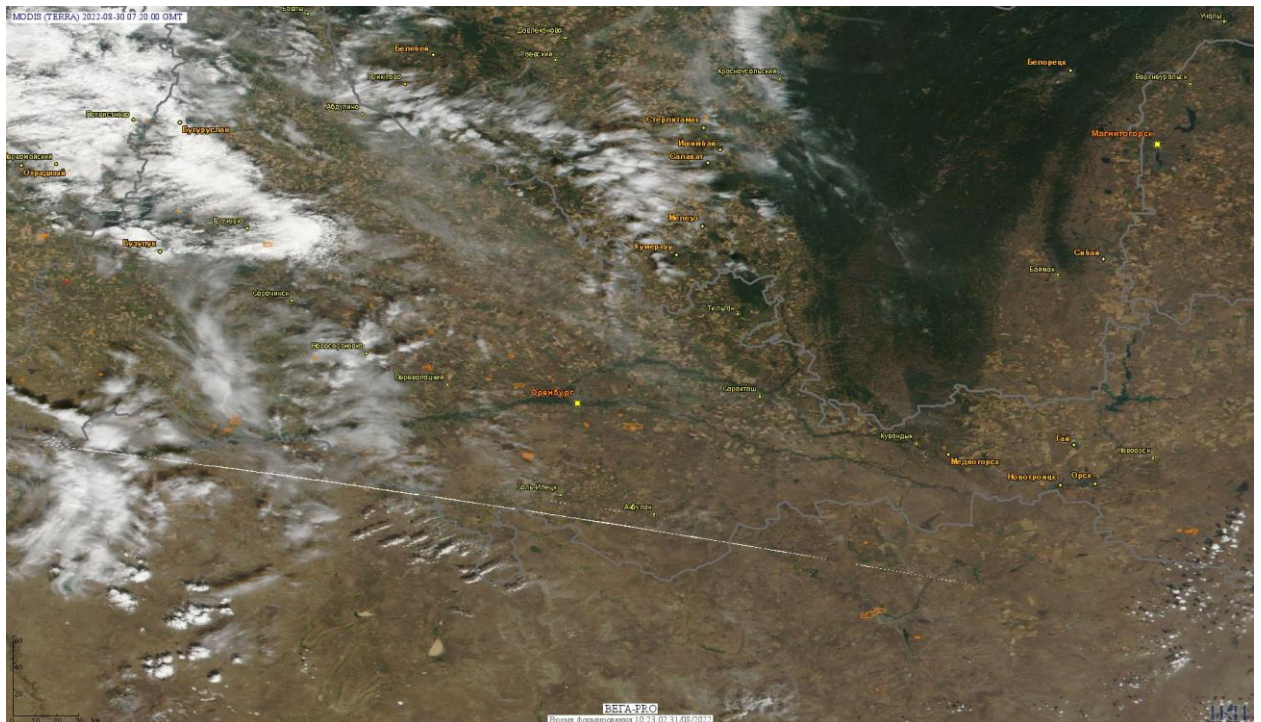

# Пожарная ситуация в России по спутниковым данным

(обзор ситуации за 30.08.2022)

**Всего за сутки 30.08.2022** на территории Российской Федерации (на всех видах территорий, включая сельскохозяйственные земли) по данным спутников Terra и Aqua наблюдалось **389 природных пожаров** с активным горением, на которых было зарегистрировано **3978 горячих точек**.

По предварительной оценке огнем могло быть затронуто около 1,9 тыс га территории, покрытой лесом.

**Для сравнения: 30.08.2021** года на территории России всего наблюдалось **534 природных пожара**, на которых было зарегистрировано 15138 горячих точек. Из них пожаров, затронувших территорию, покрытую лесом, было 193, на которых было детектировано 12840 горячих точек.

Максимальное число активных пожаров наблюдалось в Приволжском федеральном округе (113), в том числе, на территории Оренбургской области (30). На них было зарегистрировано 1080 (Приволжский федеральный округ) и 256 (Оренбургская область) горячих точек.

Огнем было затронуто около 9,9 тыс га территории, покрытой лесом.

Рис. 1 Пожары и сельскохозяйственные палы в Оренбургской области

Рис.2 Крупный пожар в Рязанской области

(Информация подготовлена на основе данных центров приема НИЦ "Планета" (<http://planet.iitp.ru/index1.html>), спутникового сервиса ВЕГА (<http://pro-vega.ru>) и открытых зарубежных источников)