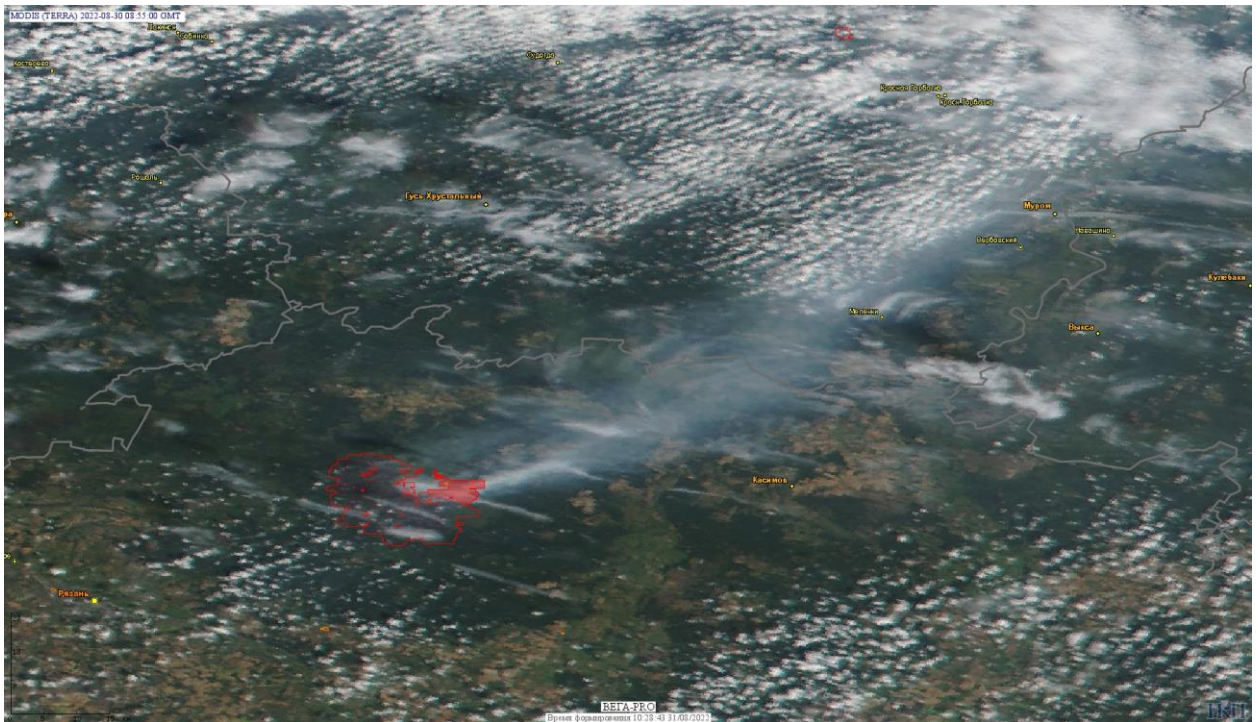

# Пожарная ситуация в России по спутниковым данным

(обзор ситуации за 30.08.2022)

**Всего за сутки 30.08.2022** на территории Российской Федерации (на всех видах территорий, включая сельскохозяйственные земли) по данным спутников Terra и Aqua наблюдалось **389 природных пожаров** с активным горением, на которых было зарегистрировано **3978 горячих точек**.

По предварительной оценке огнем могло быть затронуто около 1,9 тыс га территории, покрытой лесом.

**Для сравнения: 30.08.2021** года на территории России всего наблюдалось **534 природных пожара**, на которых было зарегистрировано 15138 горячих точек. Из них пожаров, затронувших территорию, покрытую лесом, было 193, на которых было детектировано 12840 горячих точек.

Максимальное число активных пожаров наблюдалось в Приволжском федеральном округе (113), в том числе, на территории Оренбургской области (30). На них было зарегистрировано 1080 (Приволжский федеральный округ) и 256 (Оренбургская область) горячих точек.

Огнем было затронуто около 9,9 тыс га территории, покрытой лесом.

Рис. 1 Пожары и сельскохозяйственные палы в Оренбургской области

Рис.2 Крупный пожар в Рязанской области

(Информация подготовлена на основе данных центров приема НИЦ "Планета" (<http://planet.iitp.ru/index1.html>), спутникового сервиса ВЕГА (<http://pro-vega.ru>) и открытых зарубежных источников)