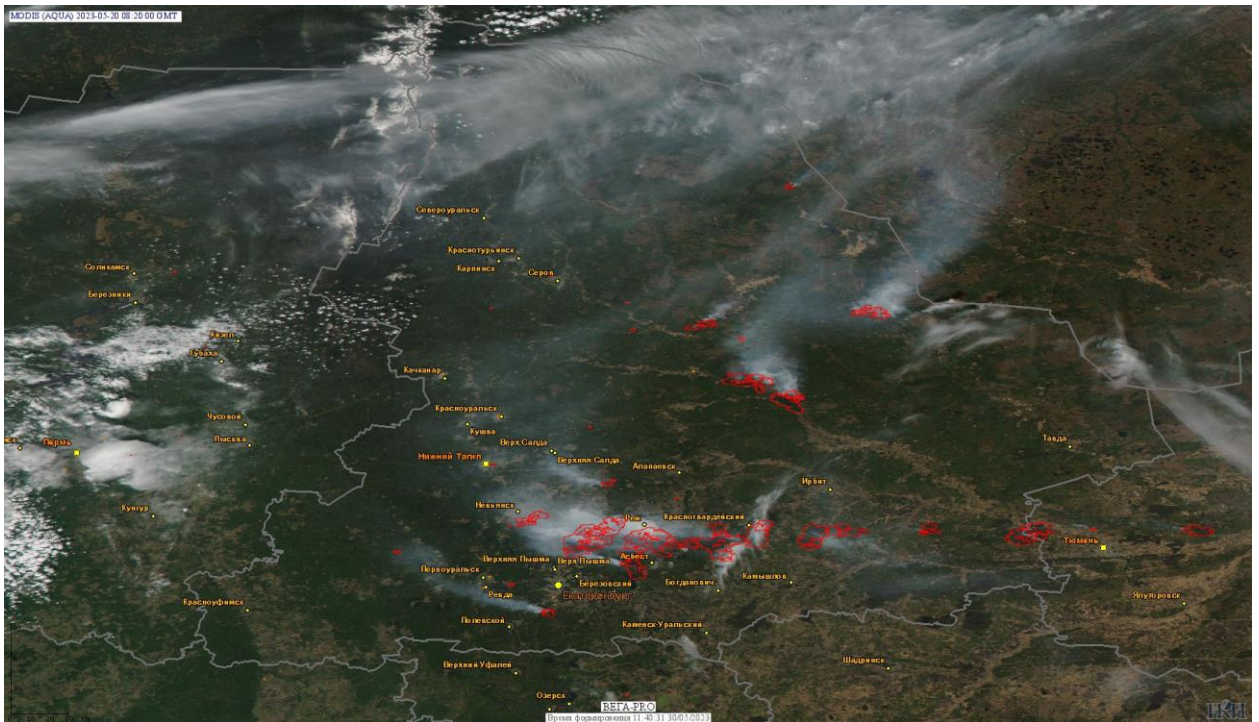

# Пожарная ситуация в России по спутниковым данным

(обзор ситуации за 20.05.2023)

**Всего за сутки 20.05.2023** на территории Российской Федерации (на всех видах территорий, включая сельскохозяйственные земли) по данным спутников Terra и Aqua наблюдалось **490 природных пожаров** с активным горением, на которых было зарегистрировано **16849 горячих точек**.

В том числе было зарегистрировано **183 активных пожара, затрагивающих территории, покрытые лесом (13303 горячих точек)**.

Максимальное число пожаров наблюдалось в Новосибирской области (47). На них было зарегистрировано 1527 горячих точек.

Максимальное число активных пожаров наблюдалось в Сибирском федеральном округе (244) в том числе, на территории Красноярского края (64). На них было зарегистрировано 9671 (Сибирский федеральный округ) и 2541 (Красноярский край) горячих точек.

Огнем было затронуто около 15,1 тыс га территории, покрытой лесом.

Рис. 1 Пожары и сельскохозяйственные палы в Тюменской, Омской и Новосибирской областях

Рис. 2 Пожары и сельскохозяйственные палы в Свердловской области