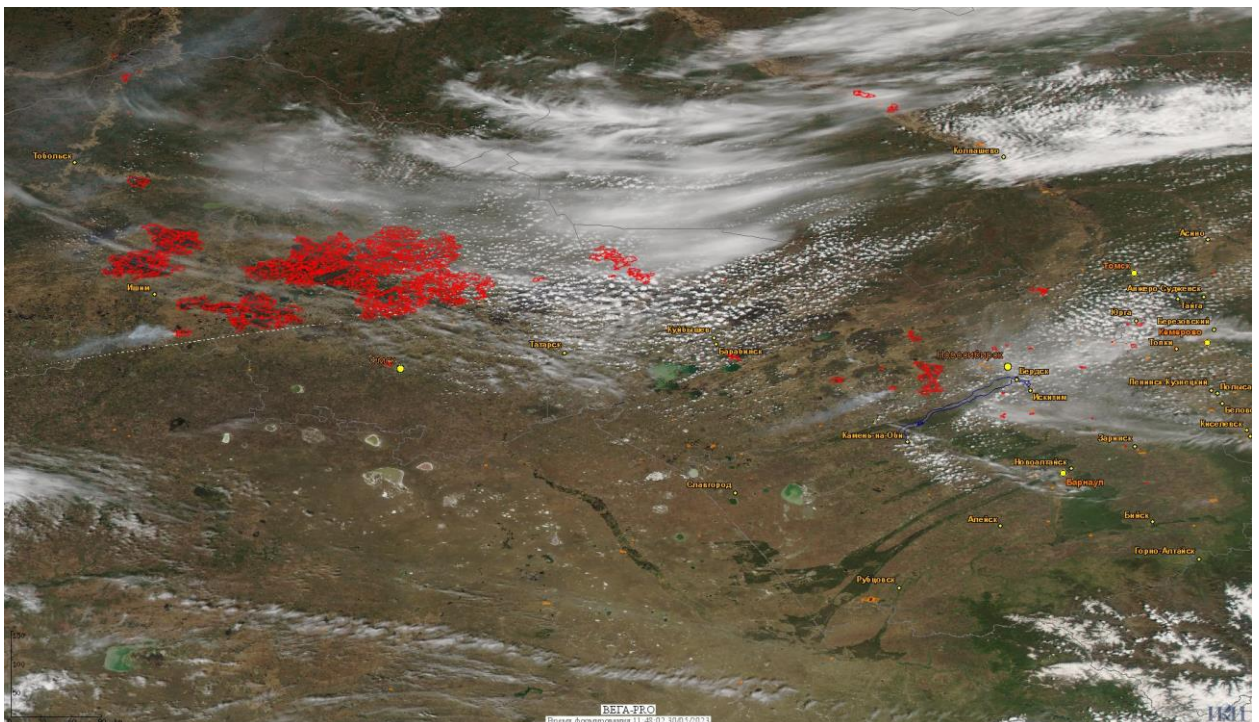

# Пожарная ситуация в России по спутниковым данным

(обзор ситуации за 20.05.2023)

**Всего за сутки 20.05.2023** на территории Российской Федерации (на всех видах территорий, включая сельскохозяйственные земли) по данным спутников Terra и Aqua наблюдалось **490 природных пожаров** с активным горением, на которых было зарегистрировано **16849 горячих точек**.

В том числе было зарегистрировано **183 активных пожара, затрагивающих территории, покрытые лесом (13303 горячих точек)**.

Максимальное число пожаров наблюдалось в Новосибирской области (47). На них было зарегистрировано 1527 горячих точек.

Максимальное число активных пожаров наблюдалось в Сибирском федеральном округе (244) в том числе, на территории Красноярского края (64). На них было зарегистрировано 9671 (Сибирский федеральный округ) и 2541 (Красноярский край) горячих точек.

Огнем было затронуто около 15,1 тыс га территории, покрытой лесом.

Рис. 1 Пожары и сельскохозяйственные палы в Тюменской, Омской и Новосибирской областях

Рис. 2 Пожары и сельскохозяйственные палы в Свердловской области