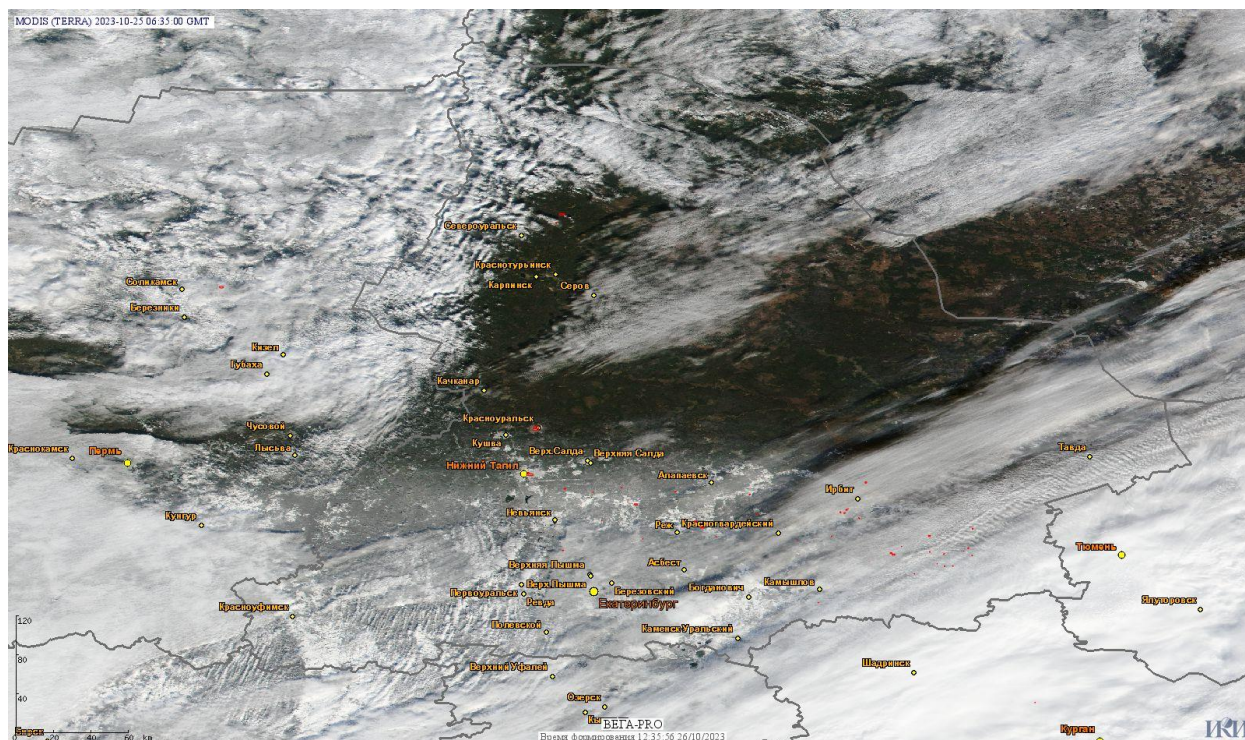

Пожарная ситуация в России по спутниковым данным

(обзор ситуации за 25.10.2023)

Всего за сутки 25.10.2023 на территории Российской Федерации (на всех видах территорий, включая сельскохозяйственные земли) по данным спутников Terra и Aqua наблюдалось **225 природных пожаров** с активным горением, на которых были зарегистрированы **2044 горячие точки**.

По предварительной оценке огнем могло быть затронуто около 2,3 тыс га территории, покрытой лесом.

Для сравнения: 25.10.2022 года на территории России всего наблюдалось **229 природных пожаров**, на которых было зарегистрировано 3545 горячих точек. Из них пожаров, затронувших территорию, покрытую лесом, было 104, на которых были детектированы 2473 горячие точки.

Максимальное число активных пожаров наблюдалось в Сибирском федеральном округе (89) в том числе, на территории Республики Бурятия (25). На них было зарегистрировано 561 (Сибирский федеральный округ) и 183 (Республика Бурятия) горячих точек.

Огнем было затронуто около 1,4 тыс га территории, покрытой лесом.

Рис. 1 Пожары и сельскохозяйственные палы в Свердловской области

(Информация подготовлена на основе данных центров приема НИЦ "Планета" (<http://planet.iitp.ru/index1.html>), спутникового сервиса ВЕГА (<http://pro-vega.ru>) и открытых зарубежных источников)