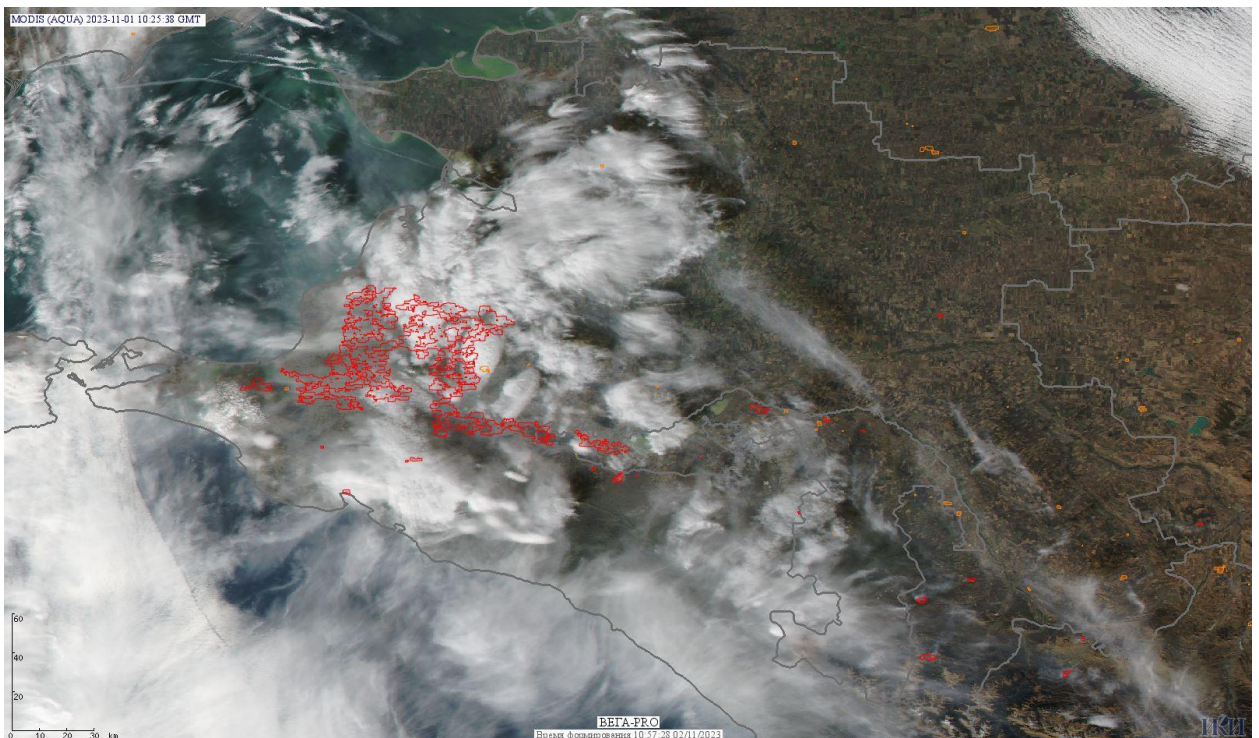

# Пожарная ситуация в России по спутниковым данным

(обзор ситуации за 01.11.2023)

**Всего за сутки 01.11.2023** на территории Российской Федерации (на всех видах территорий, включая сельскохозяйственные земли) по данным спутников Terra и Aqua наблюдалось **390 природных пожаров** с активным горением, на которых было зарегистрировано **3180 горячих точек**.

По предварительной оценке огнем могло быть затронуто около 2,4 тыс га территории, покрытой лесом.

**Для сравнения: 01.11.2022** года на территории России всего наблюдалось **82 природных пожара**, на которых было зарегистрировано 330 горячих точек. Из них пожаров, затронувших территорию, покрытую лесом, было 35, на которых было детектировано 159 горячих точек.

Максимальное число активных пожаров наблюдалось в Сибирском федеральном округе (44) в том числе, на территории Красноярского края (14). На них было зарегистрировано 175 (Сибирский федеральный округ) и 37 (Красноярский край) горячих точек.

Огнем было затронуто около 216 га территории, покрытой лесом.

Рис. 1 Пожары и сельскохозяйственные палы в Краснодарском крае

(Информация подготовлена на основе данных центров приема НИЦ "Планета" (<http://planet.iitp.ru/index1.html>), спутникового сервиса ВЕГА (<http://pro-vega.ru>) и открытых зарубежных источников)