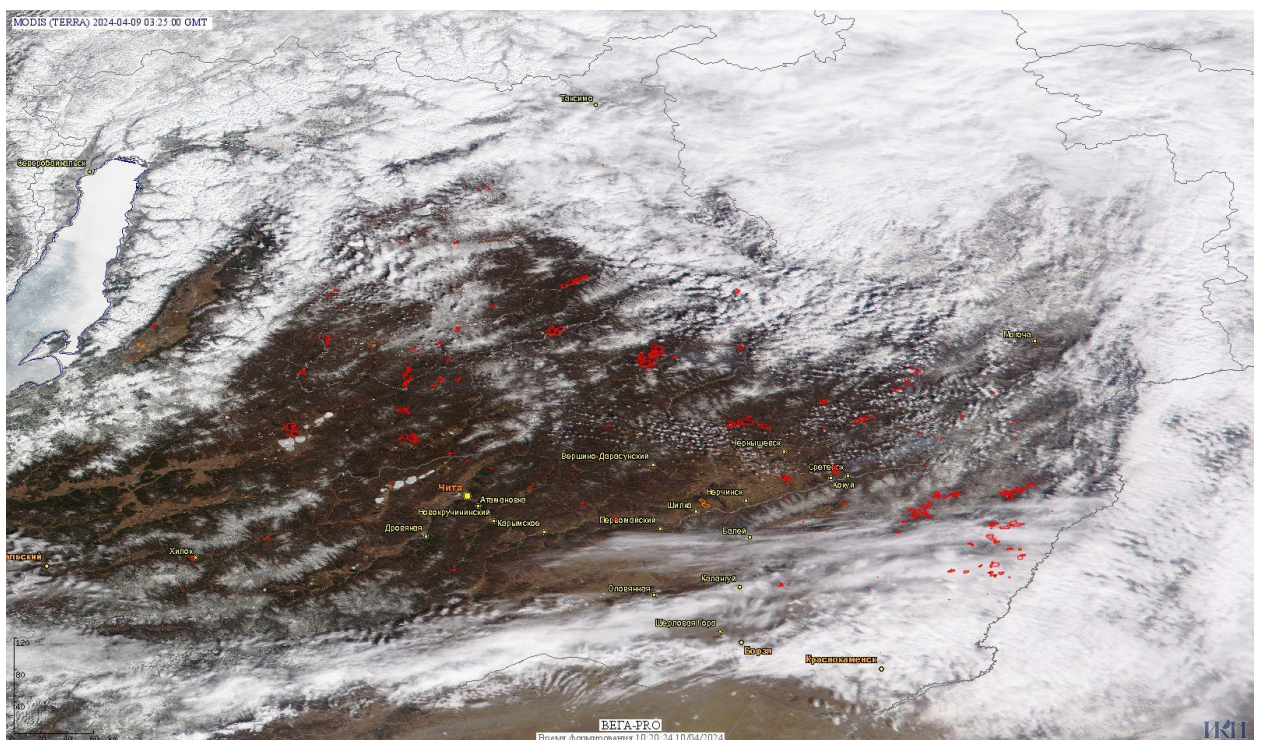

Пожарная ситуация в России по спутниковым данным

(обзор ситуации за 09.04.2024)

Всего за сутки 09.04.2024 на территории Российской Федерации (на всех видах территорий, включая сельскохозяйственные земли) по данным спутников Terra и Aqua наблюдалось **1257 природных пожаров** с активным горением, на которых было зарегистрировано **19300 горячих точек**.

По предварительной оценке огнем могло быть затронуто около 20,3 тыс га территории, покрытой лесом.

Для сравнения: 09.04.2023 года на территории России всего наблюдалось **1499 природных пожаров**, на которых было зарегистрировано 18326 горячих точек. Из них пожаров, затронувших территорию, покрытую лесом, было 360, на которых было детектировано 8418 горячих точек.

Максимальное число активных пожаров наблюдалось в Центральном федеральном округе (514), в том числе, на территории Смоленской области (108). На них было зарегистрировано 3325 (Центральный федеральный округ) и 832 (Смоленская область) горячих точек.

Огнем было затронуто около 8,2 тыс га территории, покрытой лесом.

Рис. 1 Пожары и сельскохозяйственные палы в Республике Бурятия и Забайкальском крае

Рис. 2 Пожары и сельскохозяйственные палы в Приморском крае и Еврейской а.о.