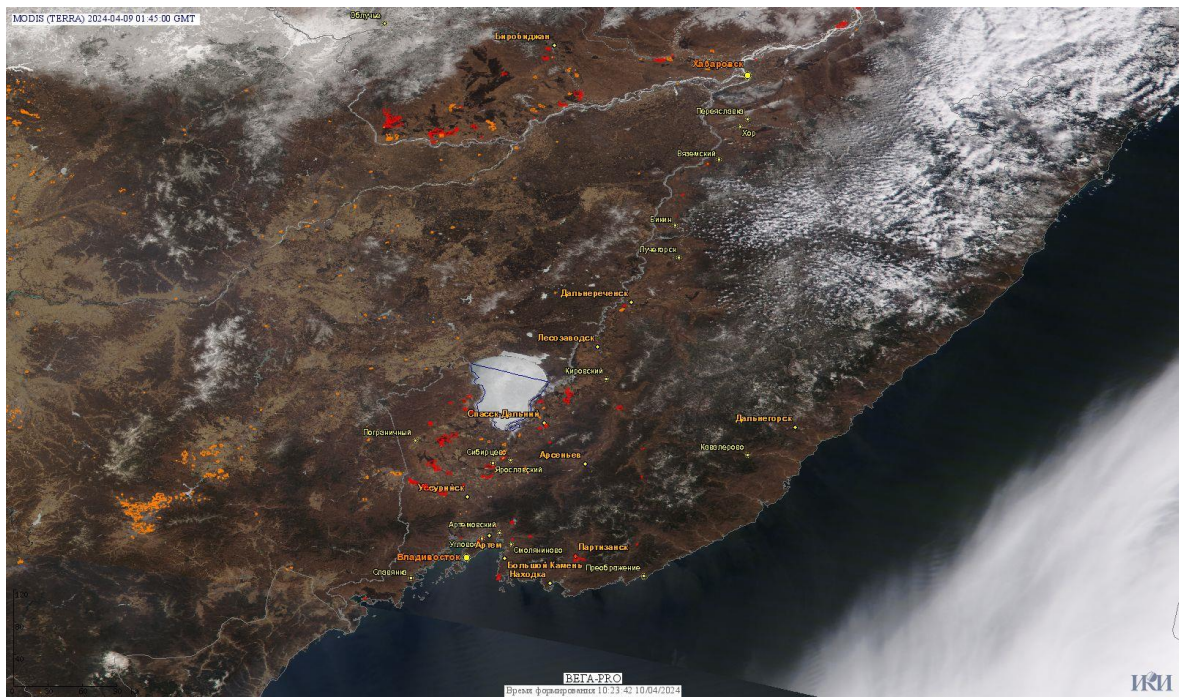

Пожарная ситуация в России по спутниковым данным

(обзор ситуации за 09.04.2024)

Всего за сутки 09.04.2024 на территории Российской Федерации (на всех видах территорий, включая сельскохозяйственные земли) по данным спутников Terra и Aqua наблюдалось **1257 природных пожаров** с активным горением, на которых было зарегистрировано **19300 горячих точек**.

По предварительной оценке огнем могло быть затронуто около 20,3 тыс га территории, покрытой лесом.

Для сравнения: 09.04.2023 года на территории России всего наблюдалось **1499 природных пожаров**, на которых было зарегистрировано 18326 горячих точек. Из них пожаров, затронувших территорию, покрытую лесом, было 360, на которых было детектировано 8418 горячих точек.

Максимальное число активных пожаров наблюдалось в Центральном федеральном округе (514), в том числе, на территории Смоленской области (108). На них было зарегистрировано 3325 (Центральный федеральный округ) и 832 (Смоленская область) горячих точек.

Огнем было затронуто около 8,2 тыс га территории, покрытой лесом.

Рис. 1 Пожары и сельскохозяйственные палы в Республике Бурятия и Забайкальском крае

Рис. 2 Пожары и сельскохозяйственные палы в Приморском крае и Еврейской а.о.