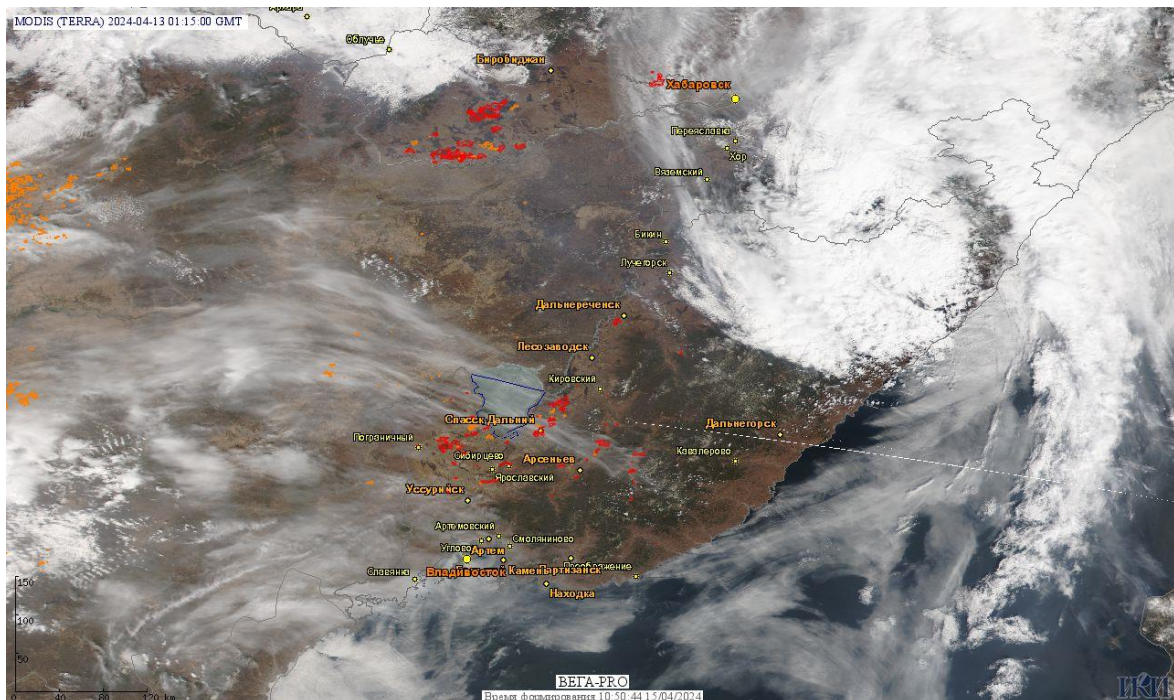

# Пожарная ситуация в России по спутниковым данным

(обзор ситуации за 13.04.2024)

**Всего за сутки 13.04.2024** на территории Российской Федерации (на всех видах территорий, включая сельскохозяйственные земли) по данным спутников Terra и Aqua наблюдалось **690 природных пожаров** с активным горением, на которых было зарегистрировано **7913 горячих точек**.

По предварительной оценке огнем могло быть затронуто около 2,3 тыс га территории, покрытой лесом.

**Для сравнения: 13.04.2023** года на территории России всего наблюдалось **693 природных пожара**, на которых было зарегистрировано 8380 горячих точек. Из них пожаров, затронувших территорию, покрытую лесом, было 208, на которых было детектировано 3378 горячих точек.

Максимальное число активных пожаров наблюдалось в Сибирском федеральном округе (182), в том числе, на территории Новосибирской области (55). На них было зарегистрировано 3002 (Сибирский федеральный округ) и 849 (Новосибирская область) горячих точек.

Огнем было затронуто около 5,7 тыс га территории, покрытой лесом.

Рис. 1 Пожары и сельскохозяйственные палы в Приморском крае и Еврейской а.о.

Информация подготовлена на основе данных центров приема НИЦ "Планета" (<http://planet.iitp.ru/index1.html>), спутникового сервиса ВЕГА (<http://pro-vega.ru>) и открытых зарубежных источников)