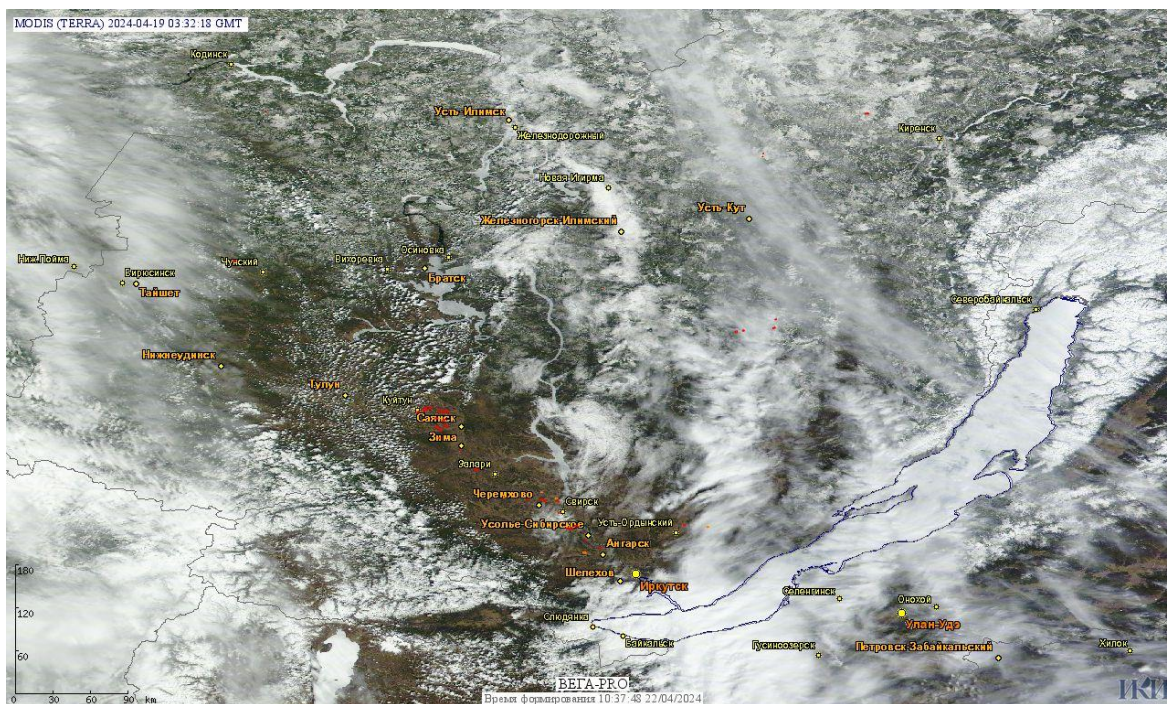

Пожарная ситуация в России по спутниковым данным

(обзор ситуации за 19.04.2024)

Всего за сутки 19.04.2024 на территории Российской Федерации (на всех видах территорий, включая сельскохозяйственные земли) по данным спутников Terra и Aqua наблюдалось **517 природных пожаров** с активным горением, на которых было зарегистрировано **8516 горячих точек**.

По предварительной оценке огнем могло быть затронуто около 2,6 тыс га территории, покрытой лесом.

Для сравнения: 19.04.2023 года на территории России всего наблюдалось **1003 природных пожара**, на которых были зарегистрированы 14592 горячие точки. Из них пожаров, затронувших территорию, покрытую лесом, было 382, на которых было детектировано 7969 горячих точек.

Максимальное число активных пожаров наблюдалось в Центральном федеральном округе (468), в том числе, на территории Смоленской области (131). На них было зарегистрировано 5000 (Центральный федеральный округ) и 1740 (Смоленская область) горячих точек.

Огнем было затронуто около 6,7 тыс га территории, покрытой лесом.

Рис. 1 Пожары и сельскохозяйственные палы в Иркутской области

Информация подготовлена на основе данных центров приема НИЦ "Планета" (<http://planet.iitp.ru/index1.html>), спутникового сервиса ВЕГА (<http://pro-vega.ru>) и открытых зарубежных источников)