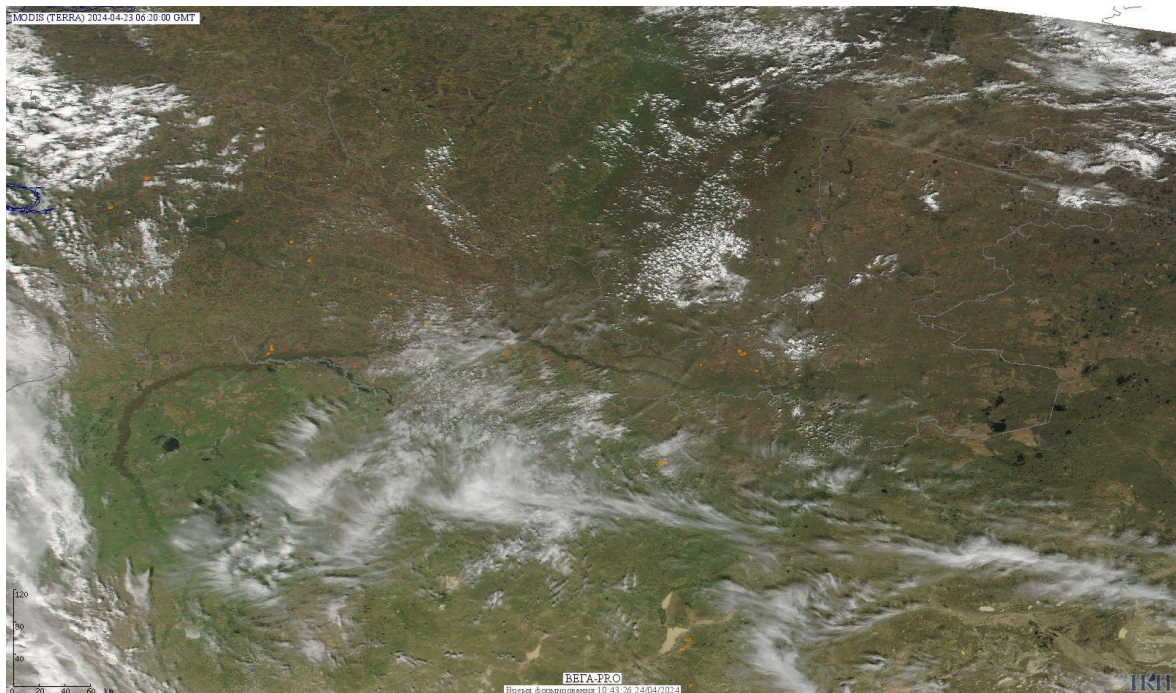

# Пожарная ситуация в России по спутниковым данным

(обзор ситуации за 23.04.2024)

**Всего за сутки 23.04.2024** на территории Российской Федерации (на всех видах территорий, включая сельскохозяйственные земли) по данным спутников Terra и Aqua наблюдалось **785 природных пожаров** с активным горением, на которых было зарегистрировано **6518 горячих точек**.

По предварительной оценке огнем могло быть затронуто около 1,7 тыс га территории, покрытой лесом.

**Для сравнения: 23.04.2023** года на территории России всего наблюдалось **1000 природных пожаров**, на которых были зарегистрированы 10023 горячие точки. Из них пожаров, затронувших территорию, покрытую лесом, было 349, на которых было детектировано 5070 горячих точек.

Максимальное число активных пожаров наблюдалось в Центральном федеральном округе (305), в том числе, на территории Тульской области (56). На них было зарегистрировано 2190 (Центральный федеральный округ) и 498 (Тульская область) горячих точек.

Огнем было затронуто около 1,7 тыс га территории, покрытой лесом.

Рис. 1 Пожары и сельскохозяйственные палы в Оренбургской области

Информация подготовлена на основе данных центров приема НИЦ "Планета" (<http://planet.iitp.ru/index1.html>), спутникового сервиса ВЕГА (<http://pro-vega.ru>) и открытых зарубежных источников)