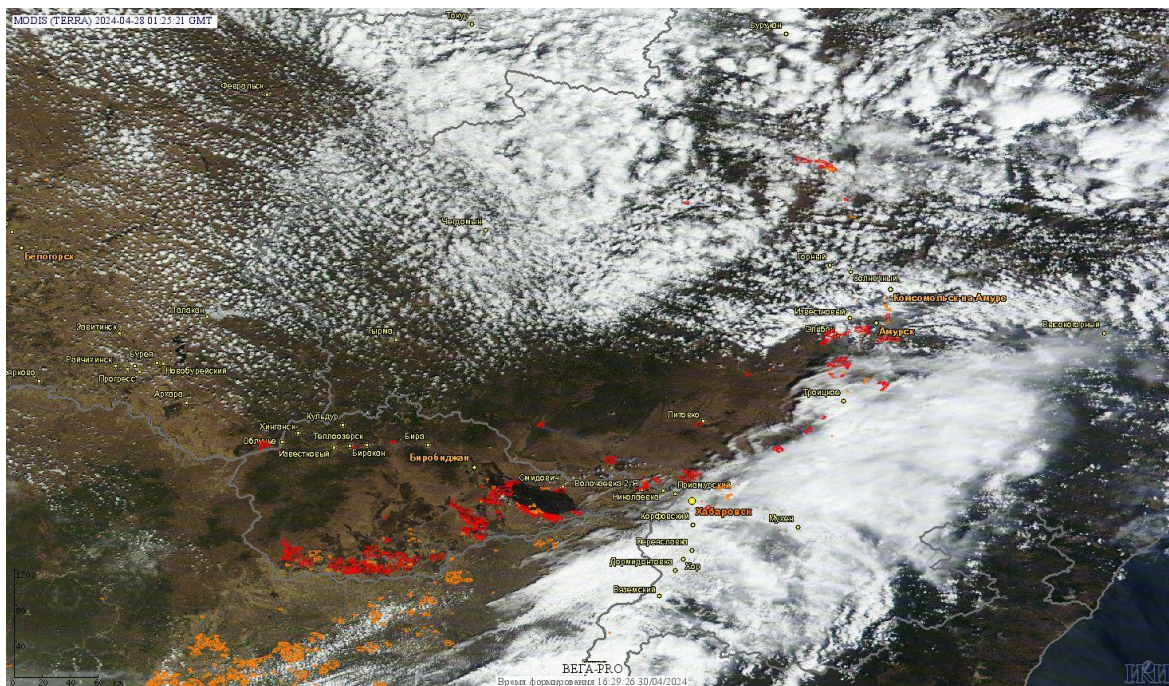

Пожарная ситуация в России по спутниковым данным

(обзор ситуации за 28.04.2024)

Всего за сутки 28.04.2024 на территории Российской Федерации (на всех видах территорий, включая сельскохозяйственные земли) по данным спутников Terra и Aqua наблюдалось **519 природных пожаров** с активным горением, на которых было зарегистрировано **13740 горячих точек**.

По предварительной оценке огнем могло быть затронуто около 3,9 тыс га территории, покрытой лесом.

Для сравнения: 28.04.2023 года на территории России всего наблюдалось **906 природных пожаров**, на которых были зарегистрированы 51373 горячие точки. Из них пожаров, затронувших территорию, покрытую лесом, было 430, на которых было детектировано 45876 горячих точек.

Максимальное число активных пожаров наблюдалось в Сибирском федеральном округе (549), в том числе, на территории Омской области (239). На них было зарегистрировано 41400 (Сибирский федеральный округ) и 27297 (Омская область) горячих точек.

Огнем было затронуто около 83,8 тыс га территории, покрытой лесом.

Рис. 1 Пожары и сельскохозяйственные палы в Еврейской а.о. и Хабаровском крае

Информация подготовлена на основе данных центров приема НИЦ "Планета" (<http://planet.iitp.ru/index1.html>), спутникового сервиса ВЕГА (<http://pro-vega.ru>) и открытых зарубежных источников)