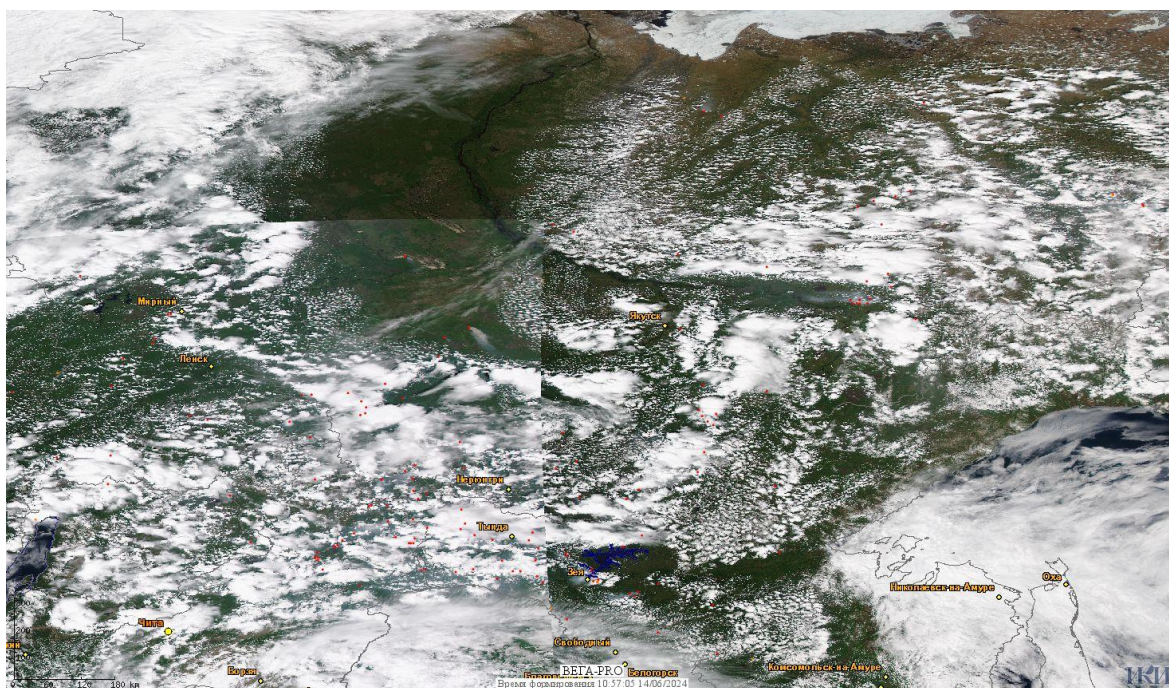

Пожарная ситуация в России по спутниковым данным

(обзор ситуации за 13.06.2024)

Всего за сутки 13.06.2024 на территории Российской Федерации (на всех видах территорий, включая сельскохозяйственные земли) по данным спутников Terra и Aqua наблюдалось **379 природных пожаров** с активным горением, на которых были зарегистрированы **15333 горячие точки**.

В том числе было зарегистрировано **220 активных пожаров, затрагивающих территории, покрытые лесом (13965 горячих точек)**.

Максимальное число пожаров наблюдалось в Республике Саха (Якутии) (68). На них было зарегистрировано 6759 горячих точек.

По предварительной оценке огнем могло быть затронуто около 37,4 тыс га территории, покрытой лесом.

Для сравнения: 13.06.2023 года на территории России всего наблюдалось **265 природных пожаров**, на которых были зарегистрированы 3404 горячие точки. Из них пожаров, затронувших территорию, покрытую лесом, было 145, на которых было детектировано 2868 горячих точек.

Максимальное число активных пожаров наблюдалось в Сибирском федеральном округе (60), в том числе, на территории Томской области (10). На них было зарегистрировано 1036 (Сибирский федеральный округ) и 477 (Томская область) горячих точек.

Огнем было затронуто около 3,0 тыс га территории, покрытой лесом.

Рис. 1 Пожары в Республике Саха (Якутии)

Информация подготовлена на основе данных центров приема НИЦ "Планета" (<http://planet.iitp.ru/index1.html>), спутникового сервиса ВЕГА (<http://pro-vega.ru>) и открытых зарубежных источников)