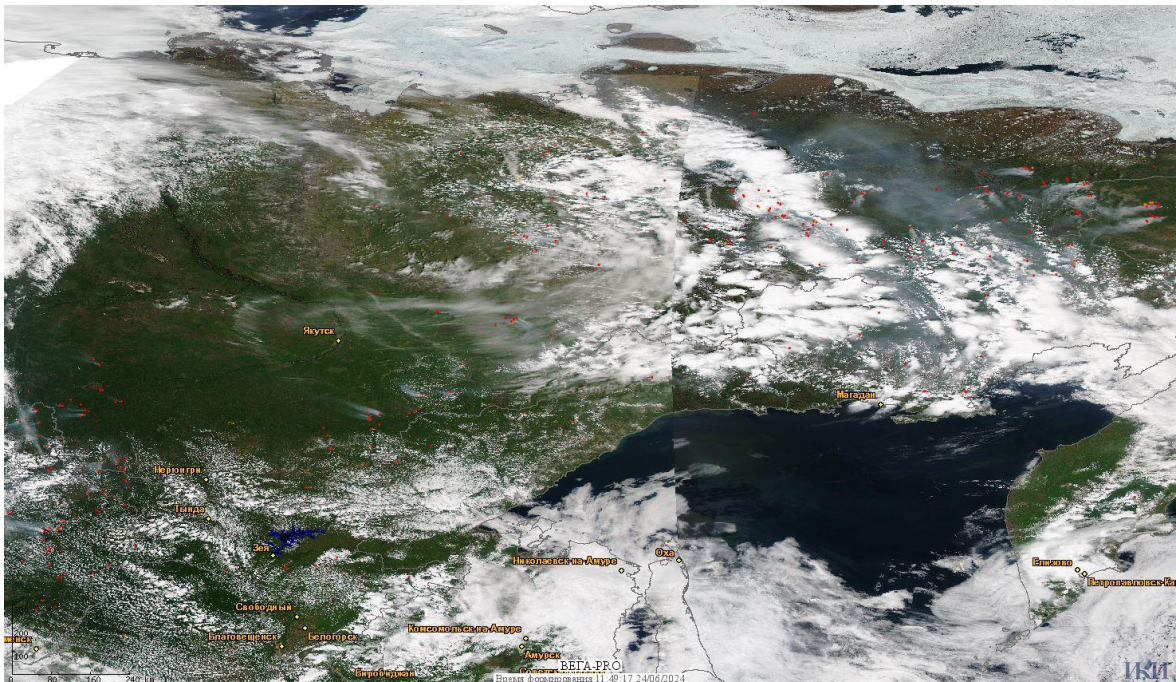

# Пожарная ситуация в России по спутниковым данным

(обзор ситуации за 21.06.2024)

**Всего за сутки 21.06.2024** на территории Российской Федерации (на всех видах территорий, включая сельскохозяйственные земли) по данным спутников Terra и Aqua наблюдалось **483 природных пожара** с активным горением, на которых было зарегистрировано **36669 горячих точек**.

По предварительной оценке огнем могло быть затронуто около 73,5 тыс га территории, покрытой лесом.

**Для сравнения: 21.06.2023** года на территории России всего наблюдалось **279 природных пожаров**, на которых было зарегистрировано 4537 горячих точек. Из них пожаров, затронувших территорию, покрытую лесом, было 146, на которых были детектированы 3764 горячие точки.

Максимальное число активных пожаров наблюдалось в Сибирском федеральном округе (106), в том числе, на территории Новосибирской области (22). На них было зарегистрировано 2876 (Сибирский федеральный округ) и 371 (Новосибирская область) горячих точек.

Огнем было затронуто около 7,5 тыс га территории, покрытой лесом.

Рис. 1 Пожары в Республике Саха (Якутии)

Информация подготовлена на основе данных центров приема НИЦ "Планета" (<http://planet.iitp.ru/index1.html>), спутникового сервиса ВЕГА (<http://pro-vega.ru>) и открытых зарубежных источников)